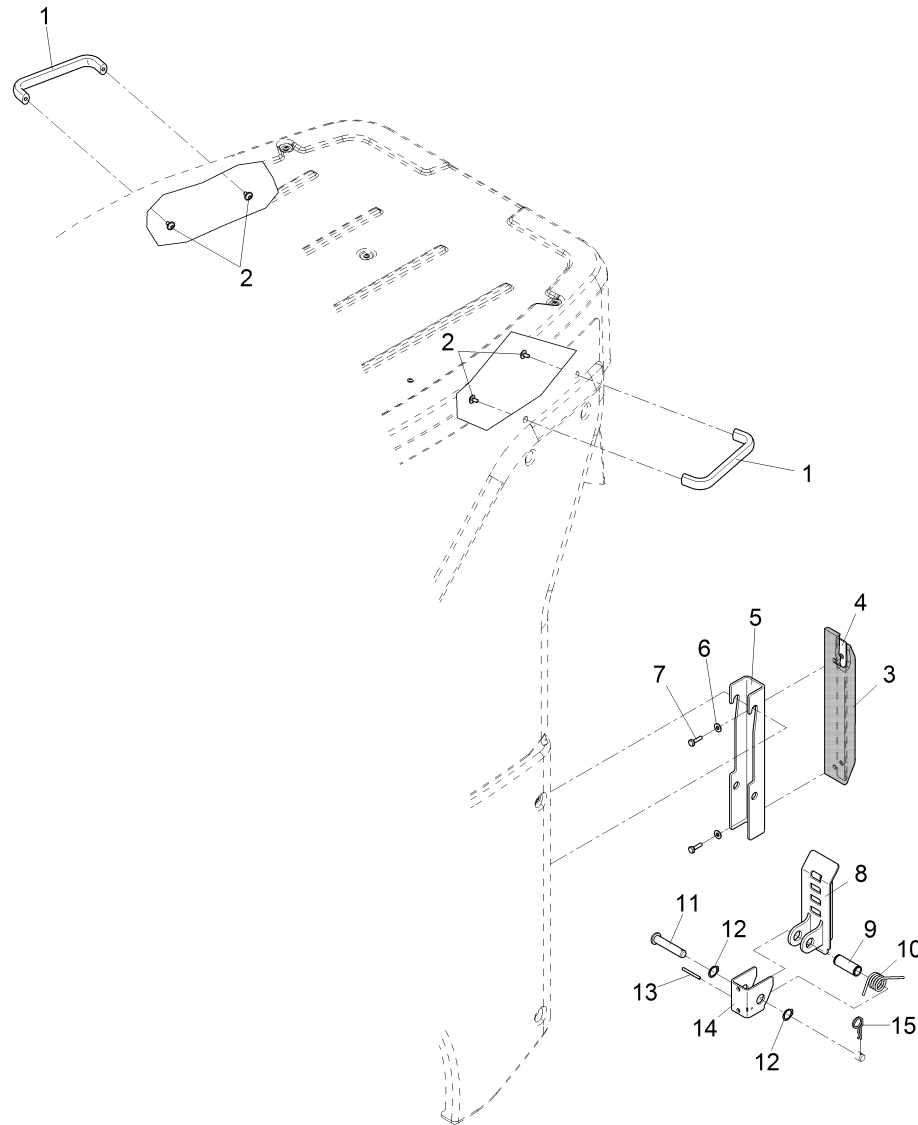

Trittstufe - Behältergriff - Anfahrschutz / Tread - Handle - Collision protection / Giron - Poignée de réservoir - Protection

Trittstufe - Behältergriff - Anfahrschutz / Tread - Handle - Collision protection / Giron - Poignée de réservoir - Protection

Pos.	Best. Nr. PN Ref.No.	Stk. k. Qty. Qté.	Bezeichnung	Einh. eit	Description	Unit Designation	Abmessungen Unité Measurement Mesurage	DIN / ISO	Bemerkungen Remarks Remarques
1	✓ 01470930	4	Bügelgriff	ST	Handle	PC Prise	PCE ganter_gn_565-26-1 92-el		
2	✓ 01171380	4	Linsenflanschschraube m.l-6kt.	ST	Lens flange screw	PC Vis à tête bombée	PCE M8x12-A2-70		
3	✓ 01470810	4	GI-Fenderprofil	ST	Profile	PC Profile	PCE		
4	✓ 01471890	2	Leiste, vollst.	ST	Strip	PC Bord	PCE		
5	✓ 01474780	2	U-Profil	ST	U-profile	PC Profilé en U	PCE		
6	✓ 00740090	4	Sperrkantscheibe	ST	Detent edged washer	PC Detent edged washer	PCE SKM-8-8.8 dac		
7	✓ 00053100	8	6kt.Schraube	ST	Hexagon screw	PC Vis à 6 pans	PCE M8x25-8.8 A2G	DIN 933	
8	✓ 01474760	1	Trittlech, vollst.	ST	Step	PC Marche-pied	PCE		
9	✓ 01474790	1	Rohr	ST	Pipe	PC Tube	PCE		
10	✓ 01472890	1	Schenkelfeder	ST	Leg spring	PC Plume de cuisse	PCE		
11	✓ 01142120	2	Bolzen	ST	Bolt	PC Boulon	PCE B16h11x80 A3G	DIN 1444	
12	✓ 00125360	2	Sicherungsring	ST	Retaining ring	PC Circlip	PCE 22x1,2-phos.	DIN 471	
13	✓ 00861020	1	Spannstift	ST	Dowel pin	PC Goupille à tension	PCE 5x50 A2G	DIN 1481	
14	✓ 01474800	1	U-Profil	ST	U-profile	PC Profilé en U	PCE		
15	✓ 00744820	2	Federstecker	ST	Cotter pin	PC Goupille à ressort	PCE 3,2 A2G	DIN 11024