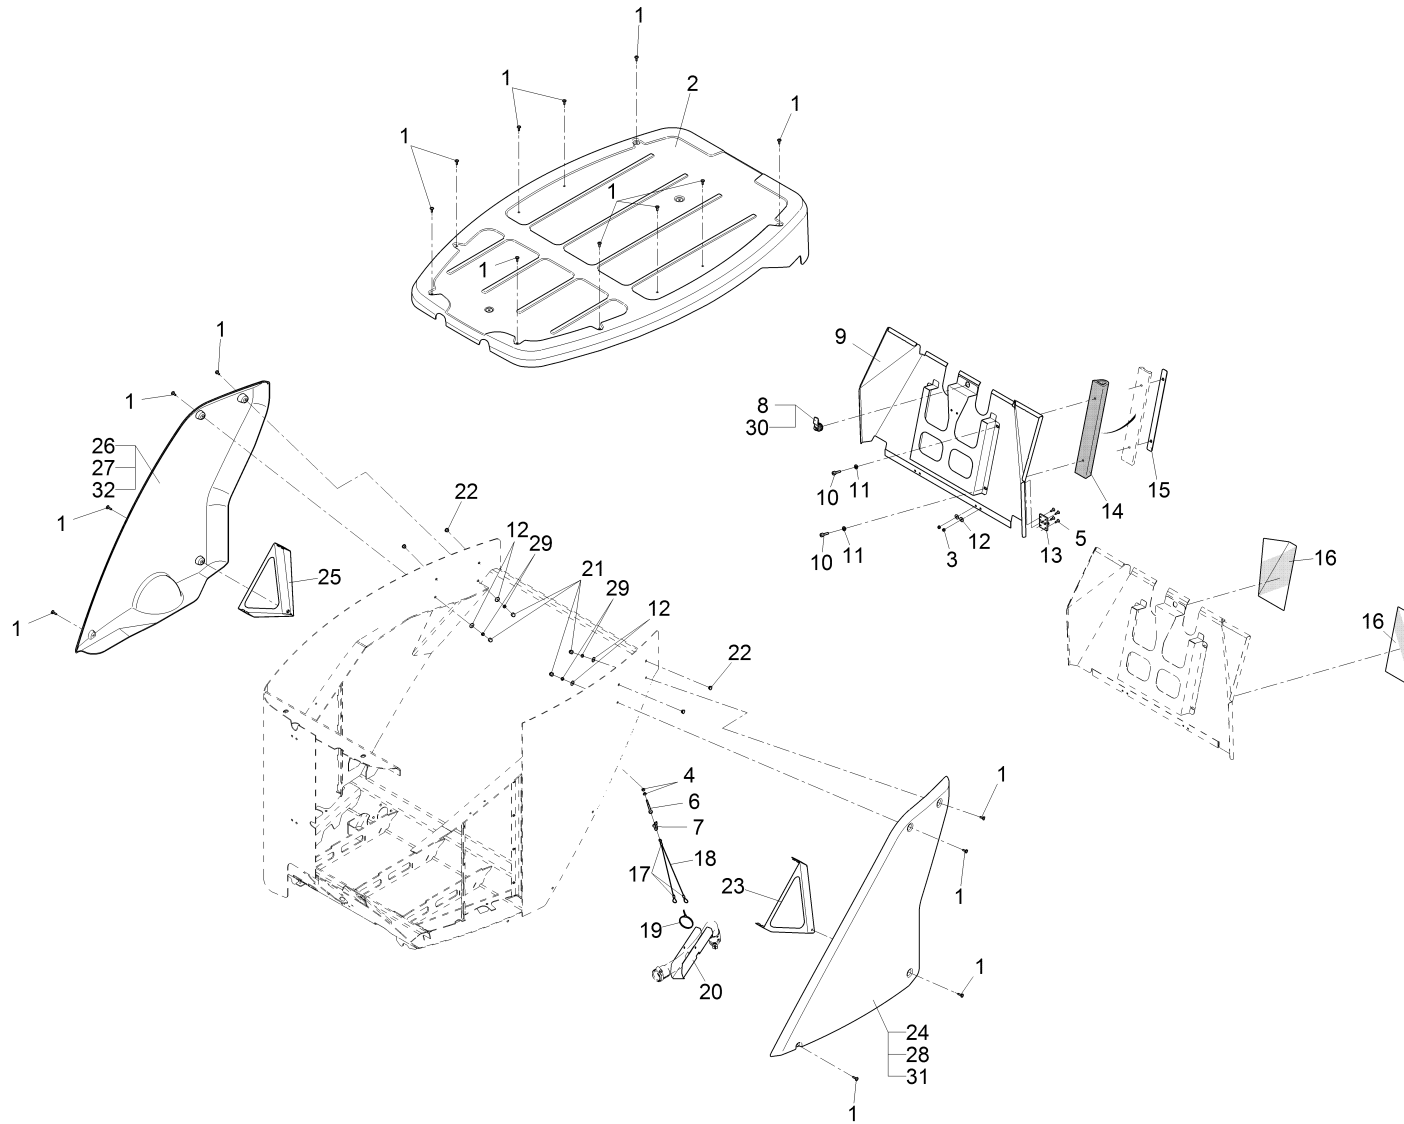

Verkleidung, kpl / Covering cpl. / Couverture cpl.

Verkleidung, kpl / Covering cpl. / Couverture cpl.

Pos.	Best. Nr. PN Ref.No.	Stk k. Qty. Qté.	Bezeichnung	Einh eit	Description	Unit Designation	Abmessungen Unité Measurement Mesurage	DIN / ISO	Bemerkungen Remarks Remarques
1	✓ 01017640	20	Linsenflanschschraube	ST	Lens flange screw	PC Vis à tête bombée	PCE 6kt.M6x16-A2		Anzugsmoment: 6Nm
2	✓ 01470760	1	Haube	ST	Hood	PC Capot	PCE		
3	✓ 00051520	4	6kt.Mutter	ST	Hex. Nut	PC Écrou à 6 pans	PCE M6-6 A2G	DIN 985	
4	✓ 00053330	2	6kt.Mutter	ST	Hex. Nut	PC Écrou à 6 pans	PCE M6-8 A2G	DIN 934	
5	✓ 00048480	8	Senkschraube	ST	Countersunk screw	PC Vis à tête fraisée	PCE M6x16-A2	DIN 7991	
6	✓ 00101510	1	Augenschraube	ST	Eye bolt	PC Boulon à oeillet	PCE LBM6x55-4.6A2G	DIN 444	
7	✓ 01001620	1	Schäkel	ST	Shackle	PC Shackle	PCE A0,1-V2A		
8	✓ 00875980	1	Sicherheits-Vorreiber	ST	Sash fastener	PC Tourniquet	PCE		
9	✓ 01470970	1	Klappe, vollst.	ST	Flap	PC Clapet	PCE		
10	✓ 01221630	4	Zyl.Schraube	ST	Socket head screw	PC Socket head screw	PCE M8x30-A2-70	ISO 4762	
11	✓ 00053750	4	Scheibe	ST	Washer	PC Washer	PCE A8,4-140HV-St A2G	DIN 125	
12	✓ 00854210	8	Scheibe	ST	Washer	PC Washer	PCE 6,4-140HV-A2	DIN 9021	
13	✓ 00522530	2	Scharnier	ST	Hinge	PC Hinge	PCE		
14	✓ 01470810	2	GI-Fenderprofil	ST	Profile	PC Profile	PCE		
15	✓ 01471890	2	Leiste, vollst.	ST	Strip	PC Bord	PCE		
16	✓ 01017550	0, 282	Folienband	M	Foil strip	M Ruban	M		
17	✓ 00500220	3	Pressklemme	ST	Clamp	PC Collier	PCE 2,5-AI	DIN 3093	
18	✓ 00500210	0, 700	Rundlitzenseil	M	Cable	M Câble	M 02 7x7 Litzen		
19	✓ 00967760	1	Kabelbinder	ST	Cable tie	PC Cravatte de câble	PCE 4,8x360		
20	✓ 01474920	1	U-Profil	ST	U-profile	PC Profilé en U	PCE		
21	✓ 00525910	4	Schutzkappe	ST	Lens cap	PC Capot de protection	PCE 1000/1069 SW		
22	✓ 00025250	4	Verschluss-Stopfen	ST	Drain plug	PC Bouchon	PCE F5 WS		

Index: 97120604

47