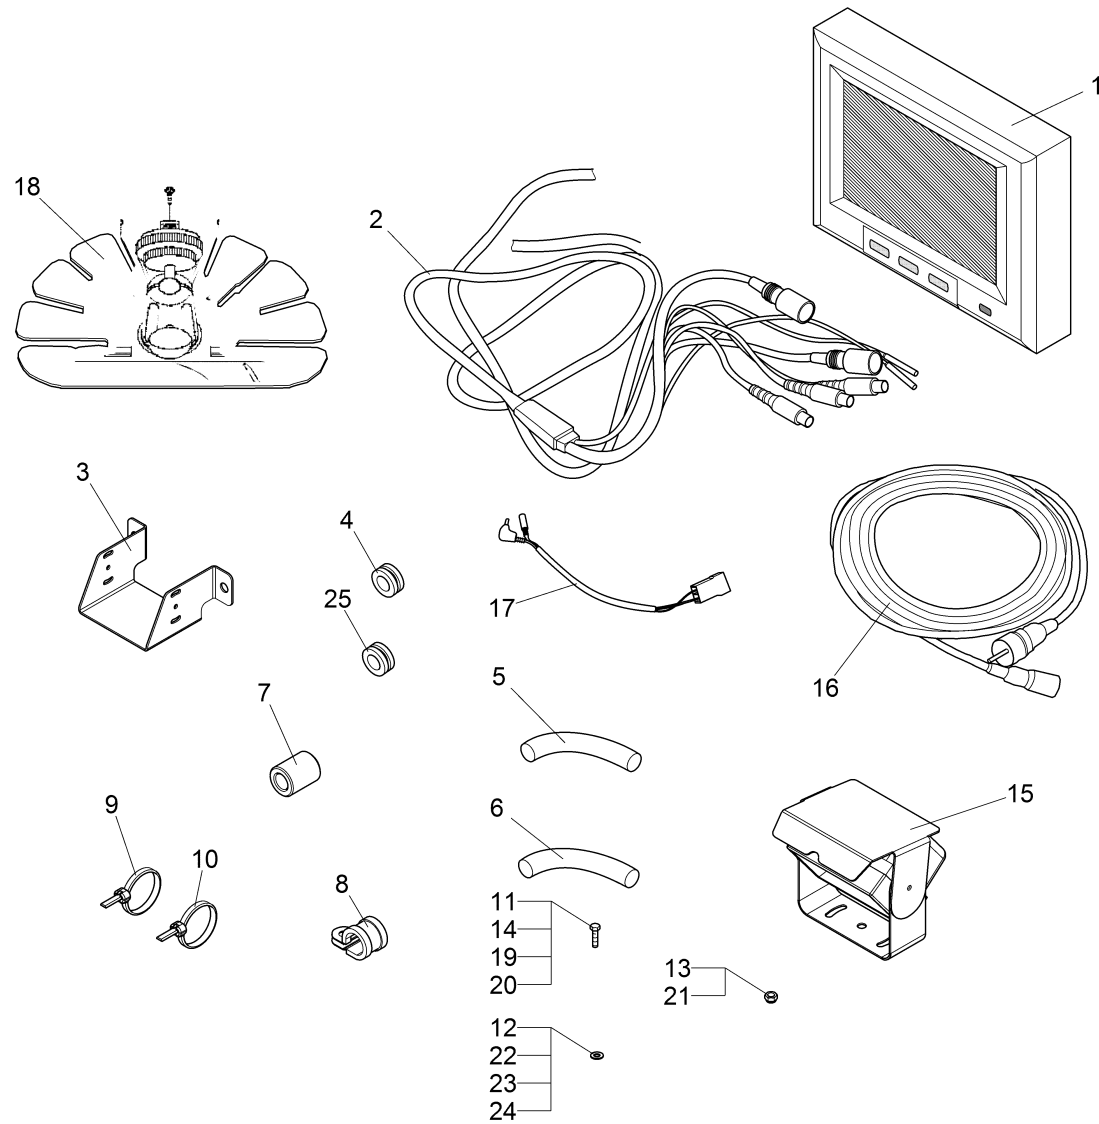

Videoüberwachung / Video surveillance / Surveillance avec video

Pos.	Best. Nr. PN Ref.No.	Stk k. Qty. Qté.	Bezeichnung	Einh eit	Description	Unit Designation	Abmessungen Unité Measurement Mesurage	DIN / ISO	Bemerkungen Remarks Remarques
1	✓ 03013850	1	LCD-Farbmonotor	ST	LCD-monitor	PC LCD-moniteur	PCE CM-562D		Inkl. Kabel!
2	✓ 03502490	1	Multifunktionskabel	ST	Multi function cable	PC Câble pour multi-fonction	PCE		
3	✓ 01163620	1	Halter	ST	Retainer	PC Support	PCE		
4	✓ 00856240	1	Kabelmuffe	ST	Cable sleeve	PC Manchon du câble	PCE 470 0027		
5	✓ 01161450	6,000	Wellschlauch geschlitzt	M	Corrugated tube	M Tuyau	M NW7,5		
6	✓ 01163580	1,000	Schrumpfschlauch	M	Shrinkable tube	M Gaine contractile	M 19,1x0,8-PVC bl-HTS-B11		
7	✓ 01163590	2	Buchse	ST	Bushing	PC Douille	PCE		
8	✓ 00109470	1	Rohrschelle	ST	Tube clamp	PC Collier de tube	PCE RSGU 1 10/15 A2G		
9	✓ 00121010	2	Kabelbinder	ST	Cable tie	PC Cravatte de câble	PCE PLT1M-M 2x110		
10	✓ 00967760	15	Kabelbinder	ST	Cable tie	PC Cravatte de câble	PCE 4,8x360		
11	✓ 00523520	2	6kt.Schraube	ST	Hex.bolt	PC Vis à 6 pans	PCE M4x16-8.8 A2G	DIN 933	
12	✓ 00053710	4	Scheibe	ST	Washer	PC Rondelle	PCE B4,3-140HV-St A2G	DIN 125	
13	✓ 00133830	2	6kt.Mutter	ST	Hex. Nut	PC Écrou à 6 pans	PCE M4-6 A2G	DIN 985	
14	✓ 00053010	1	6kt.Schraube	ST	Hex.bolt	PC Vis à 6 pans	PCE M6x16-8.8 A2G	DIN 933	
15	✓ 03006500	1	IR-Farbkamera	ST	Camera	PC Caméra	PCE		
16	✓ 03007840	1	Videokabel	ST	Video cable	PC Câble d' video	PCE 5m		
17	✓ 03007910	1	Kabelbaum Adapter Video	ST	Wiring harness adapter video	PC Faisceau des câbles adapteur d' video	PCE		2-polig, für die Spannungsversorgung
18	✓ 03502120	1	Standfuß	ST	Retainer	PC Support	PCE CL-5		
19	✓ 00854190	2	6kt.Schraube	ST	Hexagon screw	PC Vis à 6 pans	PCE M6x20-A2	DIN 933	
20	✓ 00874650	2	6kt.Schraube	ST	Hex.bolt	PC Vis à 6 pans	PCE M5x35-8.8 A2G	DIN 933	
21	✓ 00102140	2	6kt.Mutter	ST	Hex. Nut	PC Écrou à 6 pans	PCE M6-A2-70	DIN 985