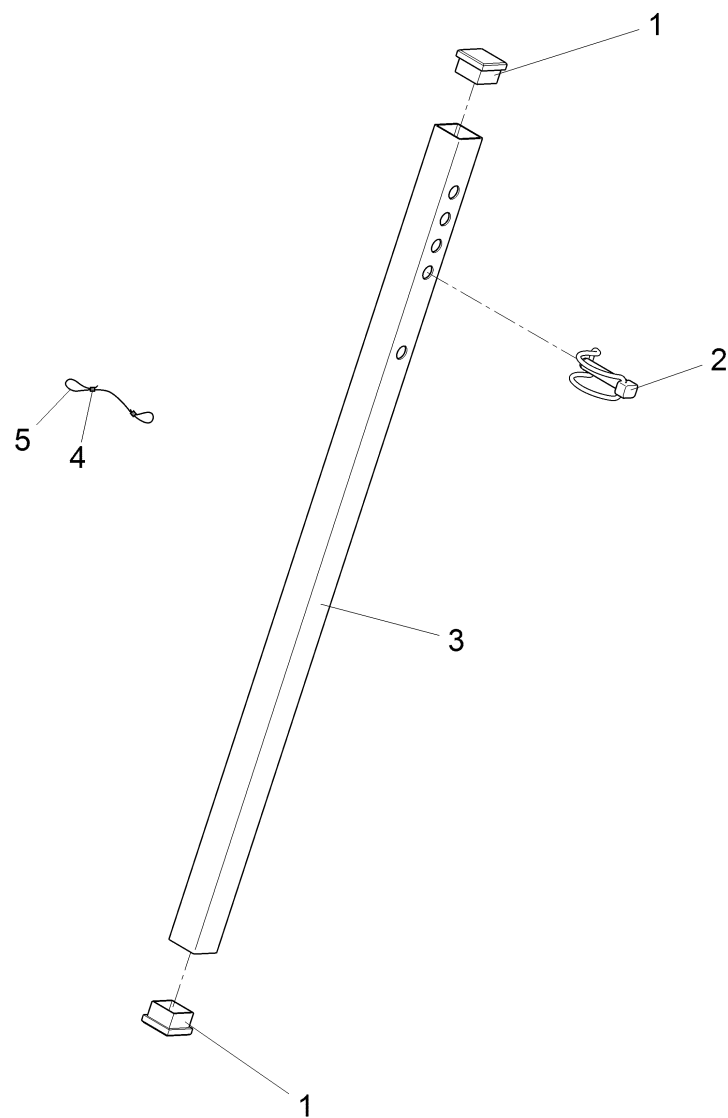

Stütze / Support / Support

Pos.	Best. Nr. PN Ref.No.	Stc k. Qty. Qté.	Bezeichnung	Einh eit	Description	Unit Designation	Abmessungen Unité Measurement Mesurage	DIN / ISO	Bemerkungen Remarks Remarques
1	✓ 01101000	2	4kt.Stopfen	ST	Plug	PC Bouchon	PCE 25x25 sw		
2	✓ 00210200	1	Rohrklappstecker	ST	Clap plug	PC Goupille fendue	PCE RK80		
3	✓ 01185560	1	Stützrohr	ST	Tubular support	PC Tube d' support	PCE		
4	✓ 00500220	2	Pressklemme	ST	Clamp	PC Collier	PCE 2,5-AI	DIN 3093	
5	✓ 00500210	0, 300	Rundlitzenseil	M	Cable	M Câble	M 02 7x7 Litzen		