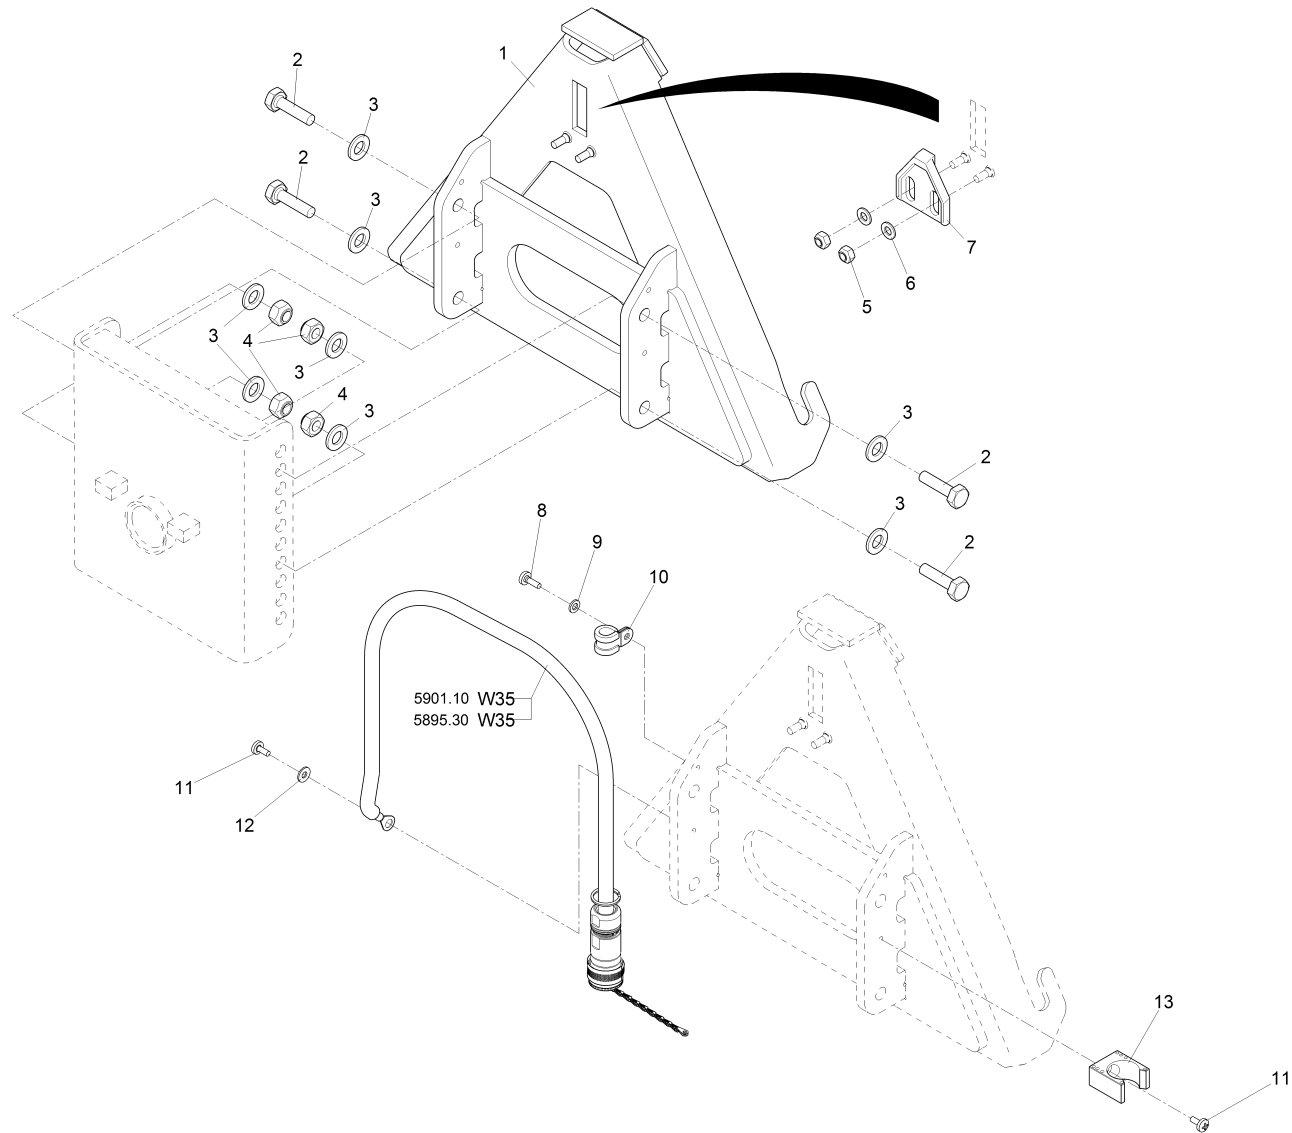

Kuppeldreieck kpl / Triangular unit cpl. / Triangle d'accouplement cpl.

Kuppeldreieck kpl / Triangular unit cpl. / Triangle d'accouplement cpl.

Pos.	Best. Nr. PN Ref.No.	Stk k. Qty. Qté.	Bezeichnung	Einh eit	Description	Unit Designation	Abmessungen Unité Measurement Mesurage	DIN / ISO	Bemerkungen Remarks Remarques
1	✓ 01472270	1	Kuppeldreieck, vollst.	ST	Coupling triangle	PC Triangle d'accouplement	PCE		
2	✓ 00053220	4	6kt.Schraube	ST	Hex.bolt	PC Vis à 6 pans	PCE M12x40-8.8 A3G	DIN 933	
3	✓ 00053770	8	Scheibe	ST	Washer	PC Washer	PCE A13-140HV-St A2G	DIN 125	
4	✓ 00051490	4	6kt.Mutter	ST	Hex. Nut	PC Écrou à 6 pans	PCE M12-6 A3G	DIN 985	
5	✓ 00051510	2	6kt.Mutter	ST	Hex. Nut	PC Écrou à 6 pans	PCE M8-8 A2G	DIN 985	
6	✓ 00053750	2	Scheibe	ST	Washer	PC Washer	PCE A8,4-140HV-St A2G	DIN 125	
7	✓ 00923050	1	Anschlag	ST	Stop	PC Butoir	PCE		
8	✓ 00051320	1	Linsenschraube	ST	Fillister-head screw	PC Vis de lentille	PCE M6x16-4.8-H A2G	DIN 7985	
9	✓ 00053730	1	Scheibe	ST	Washer	PC Washer	PCE A6,4-140HV-St A2G	DIN 125	
10	✓ 00130250	1	Rohrschelle	ST	Pipe clamp	PC Pipe clamp	PCE RSGU1.12/15 A2G		
11	✓ 00556950	2	Linsenschraube	ST	Fillister-head screw	PC Vis de lentille	PCE M6x12-4.8-H A2G	DIN 7985	
12	✓ 01226390	1	Sperrkantscheibe	ST	Detent edged washer	PC Rondelle	PCE SKM 6-1.4401		
13	---	1	Ersatzteil auf Anfrage		Spare part on request		Pièce de rechange sur demande		17526195 Wellschlauchhalter 97721070 Kabelbaum
W3 5K	---	1	Ersatzteil auf Anfrage		Spare part on request		Pièce de rechange sur demande		W35 (zur Frontkehrmaschine 5901.10)
W3 5M	✓ 03017000	1	Kabelbaum W35 (Frontkehrmaschine)	ST	Wiring harness W35	PC Faisceau des câbles W35	PCE