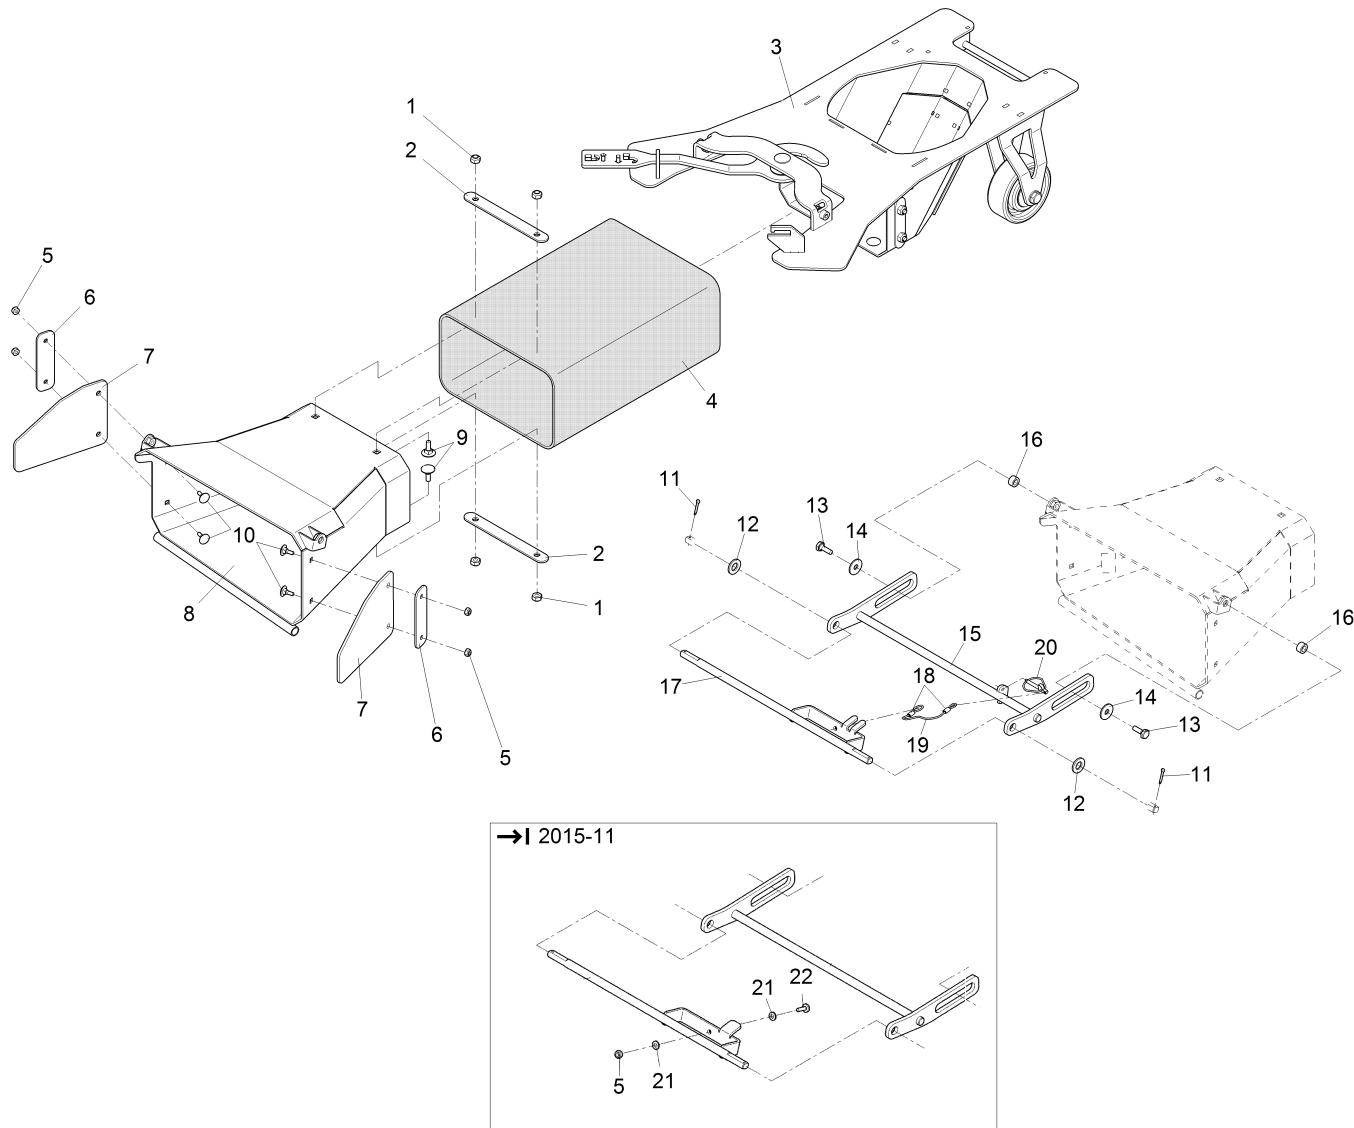

Anbauteil Saugstutzen Mäher 122 / Attachment part mower suction socket / Pièces additionel de tubulure d' aspiration

Pos.	Best. Nr. PN Ref.No.	Stc k. Qty. Qté.	Bezeichnung	Einh eit	Description	Unit Designation	Abmessungen Unité Measurement Mesurage	DIN / ISO	Bemerkungen Remarks Remarques
1	✓ 00051510	4	6kt.Mutter	ST	Hex. Nut	PC Écrou à 6 pans	PCE M8-8 A2G	DIN 985	
2	✓ 01474970	2	Lasche	ST	Mounting link	PC Eclisse	PCE		
3			Saugkanal kpl		Suction channel	Canal d'aspiration			Seite/Page 204
4	✓ 01474660	1	Saugschlauch	ST	Suction hose	PC Tuyau d'aspiration	PCE		
5	✓ 00051520	5	6kt.Mutter	ST	Hex. Nut	PC Écrou à 6 pans	PCE M6-6 A2G	DIN 985	
6	---	2	Ersatzteil auf Anfrage		Spare part on request	Pièce de rechange sur demande			90837188 Lasche
7	---	2	Ersatzteil auf Anfrage		Spare part on request	Pièce de rechange sur demande			90837170 Seitenabdeckung
8	✓ 01475130	1	Trichter, vollst.	ST	Funnel	PC Entonnoir	PCE		
9	✓ 00878410	4	Flachrundkopfschraube	ST	Round head screw	PC Vis à tête fraisée	PCE M8x20-8.8 A2G	DIN 603	
10	✓ 00076540	4	Flachrundkopfschraube	ST	Round head screw	PC Vis à tête fraisée	PCE M6x16-4.6 A2G	DIN 603	
11	✓ 00551410	2	Splint	ST	Cotter pin	PC Goupille fendue	PCE 3,2x16-St A3G	ISO 1234	
12	✓ 00053770	2	Scheibe	ST	Washer	PC Washer	PCE A13-140HV-St A2G	DIN 125	
13	✓ 00053090	2	6kt.Schraube	ST	Hexagon screw	PC Vis à 6 pans	PCE M8x20-8.8 A2G	DIN 933	
14	✓ 00042900	2	Scheibe	ST	Washer	PC Washer	PCE 8,4-140HV-St A3G	DIN 9021	
15	✓ 01474750	1	Griff, vollst	ST	Handle	PC Poignée	PCE		
16	✓ 01162330	2	Buchse	ST	Bushing	PC Douille	PCE		
17	✓ 01475170	1	Verriegelung, vollst.	ST	Locking	PC Verrouillage	PCE		
18	✓ 00500220	2	Pressklemme	ST	Clamp	PC Collier	PCE 2,5-AI	DIN 3093	
19	✓ 00500210	0, 250	Rundlitzenseil	M	Cable	M Câble	M 02 7x7 Litzen		
20	✓ 01185250	1	Klappstecker	ST	Connector	PC Connecteur	PCE 5x32 galZn		
21	✓ 00053730	2	Scheibe	ST	Washer	PC Washer	PCE A6,4-140HV-St A2G	DIN 125	

Anbauteil Saugstutzen Mäher 122 / Attachment part mower suction socket / Pièces additionel de tubulure d'aspiration