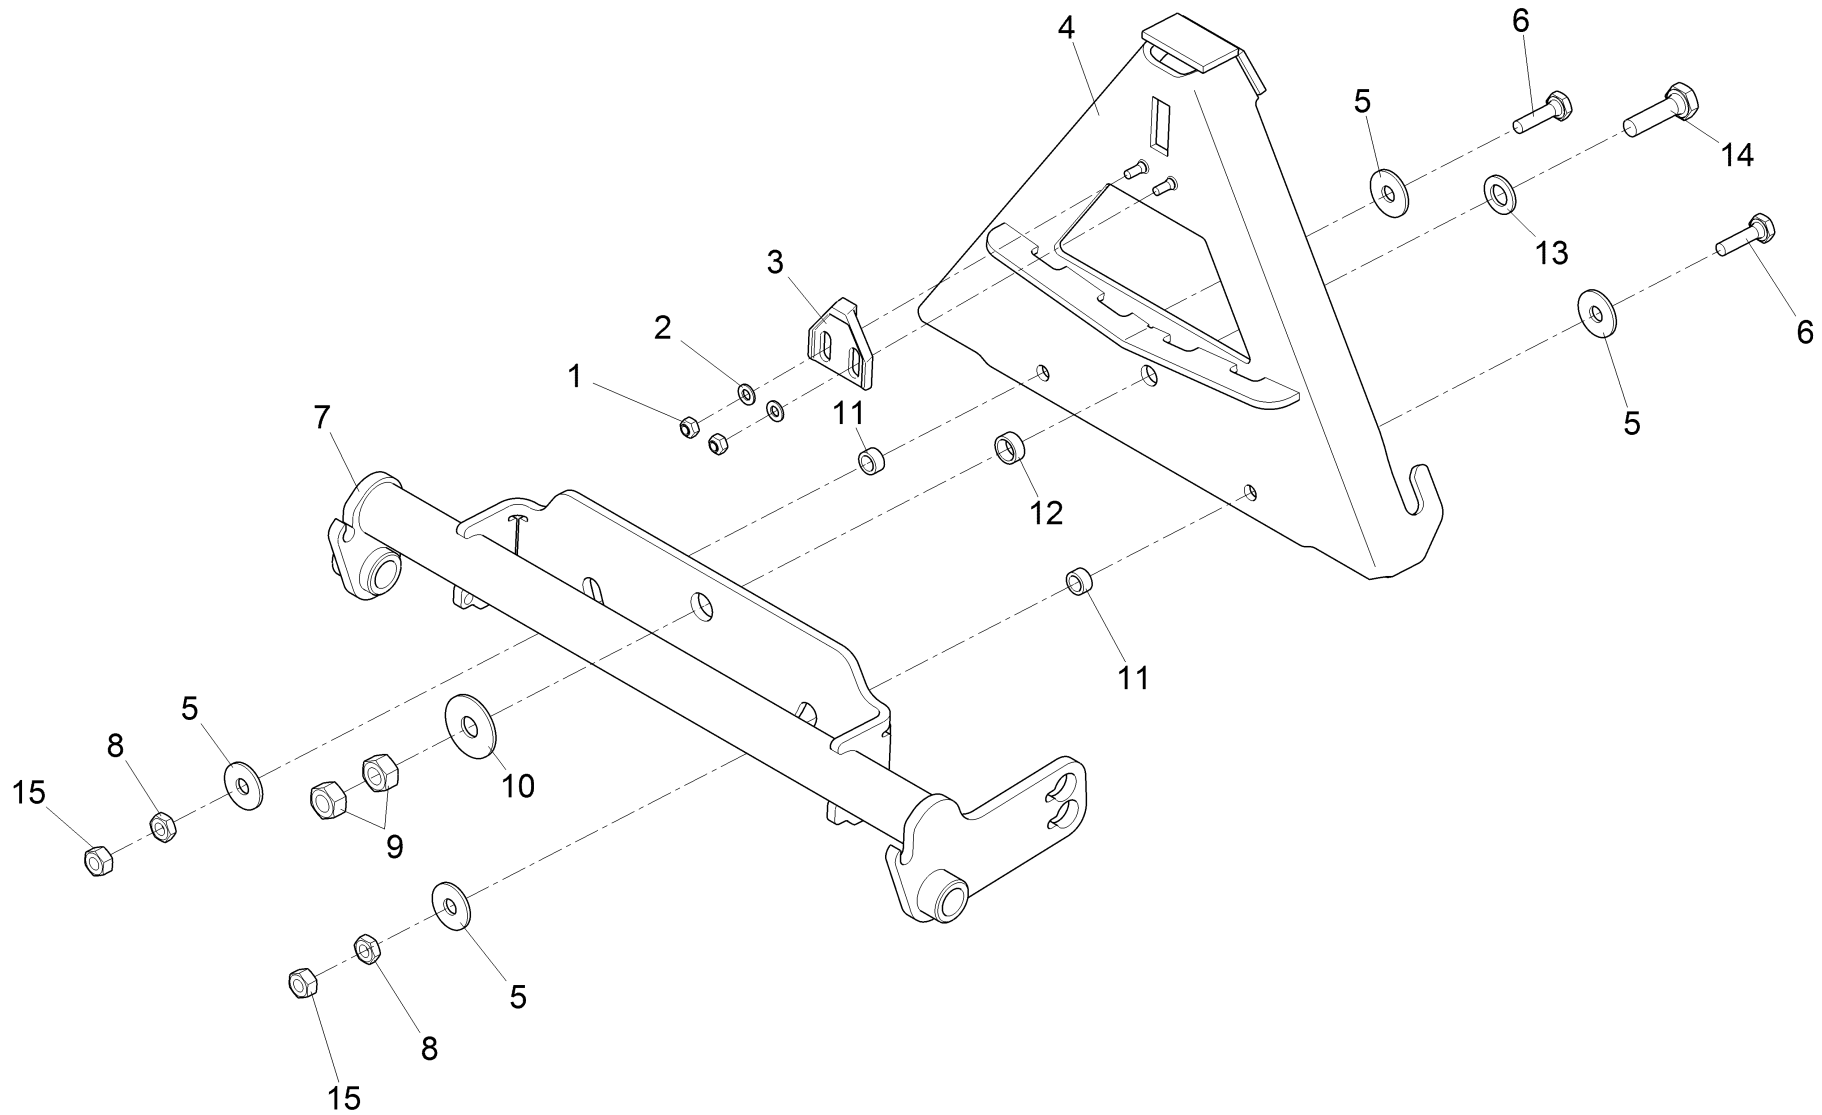

Kuppeldreieck kpl / Triangular unit cpl. / Triangle d'accouplement cpl.

Kuppeldreieck kpl / Triangular unit cpl. / Triangle d'accouplement cpl.

Pos.	Best. Nr. PN Ref.No.	Stc k. Qty. Qté.	Bezeichnung	Einh eit	Description	Unit Designation	Abmessungen Unité Measurement Mesurage	DIN / ISO	Bemerkungen Remarks Remarques
1	✓ 00051510	2	6kt.Mutter	ST	Hex. Nut	PC Écrou à 6 pans	PCE M8-8 A2G	DIN 985	
2	✓ 00053750	2	Scheibe	ST	Washer	PC Washer	PCE A8,4-140HV-St A2G	DIN 125	
3	✓ 00923050	1	Anschlag	ST	Stop	PC Butoir	PCE		
4	✓ 01474360	1	Kuppeldreieck, vollst.	ST	Coupling triangle	PC Triangle d'accouplement	PCE		
5	✓ 00132610	4	Scheibe	ST	Washer	PC Washer	PCE 13-140HV-St A3G	DIN 9021	
6	✓ 00053220	2	6kt.Schraube	ST	Hex.bolt	PC Vis à 6 pans	PCE M12x40-8.8 A3G	DIN 933	
7	✓ 01474330	1	Querträger	ST	Cross beam	PC Traverse	PCE		
8	✓ 00025270	2	6kt.Mutter	ST	Hex. Nut	PC Écrou à 6 pans	PCE M12-17H A3G	DIN 936	
9	✓ 00053390	2	6kt.Mutter	ST	Hex. Nut	PC Écrou à 6 pans	PCE M16-8 A3G	DIN 934	
10	✓ 00954200	1	Scheibe	ST	Washer	PC Rondelle	PCE 17-140HV-St A3G	DIN 9021	
11	✓ 01474420	2	Buchse	ST	Bushing	PC Douille	PCE		
12	✓ 01474350	1	Buchse	ST	Bushing	PC Douille	PCE		
13	✓ 00053790	1	Scheibe	ST	Washer	PC Washer	PCE A17-140HV-St A2G	DIN 125	
14	✓ 00042740	1	6kt.Schraube	ST	Hex.bolt	PC Vis à 6 pans	PCE M16x50-8.8 A3G	DIN 933	
15	✓ 00053370	2	6kt.Mutter	ST	Hex. Nut	PC Écrou à 6 pans	PCE M12-8 A3G	DIN 934