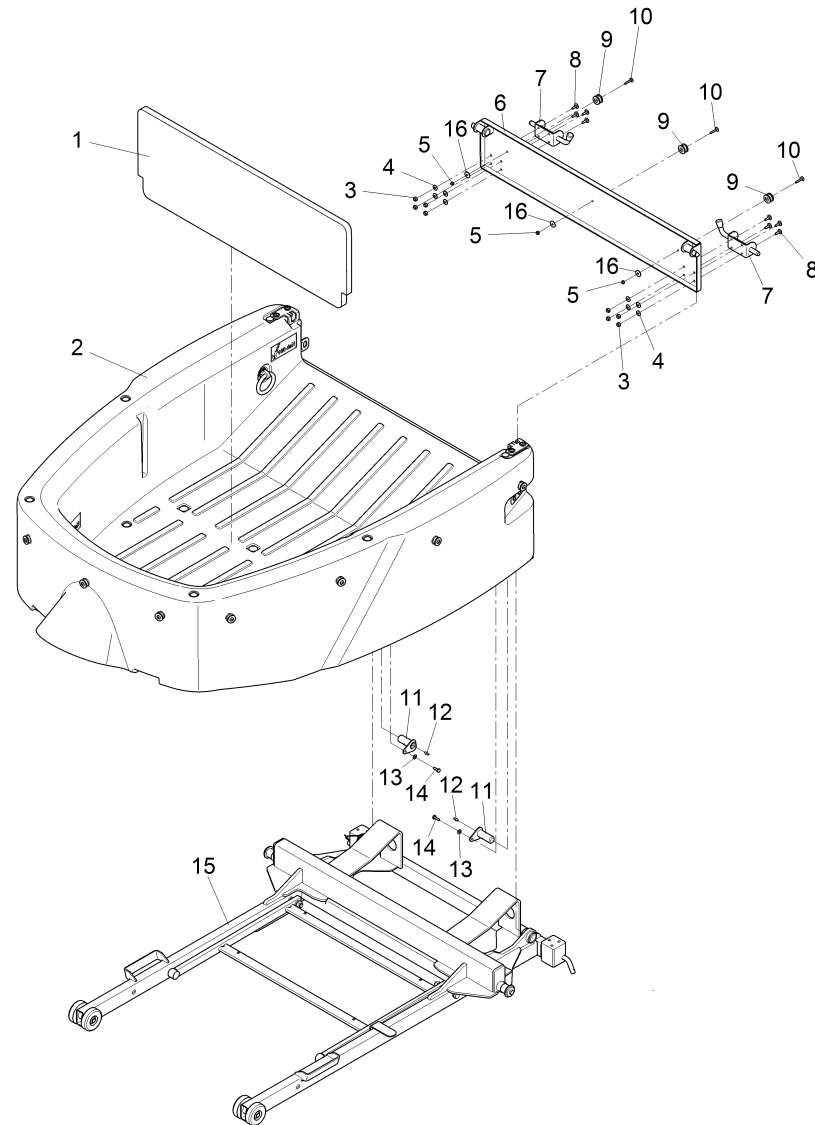

Ladepritsche kpl / Loading platform / Surface au charge

Ladepritsche kpl / Loading platform / Surface au charge

Pos.	Best. Nr. PN Ref.No.	Stk. k. Qty. Qté.	Bezeichnung	Einh. eit	Description	Unit Designation	Abmessungen Unité Measurement Mesurage	DIN / ISO	Bemerkungen Remarks Remarques
1	✓ 01473500	1	Trennwand	ST	Partition wall	PC Séparation	PCE		
2			Pritsche kpl		Loading platform	Surface au charge			Seite/Page 132
3	✓ 00102140	8	6kt.Mutter	ST	Hex. Nut	PC Écrou à 6 pans	PCE M6-A2-70	DIN 985	
4	✓ 00102150	8	Scheibe	ST	Washer	PC Washer	PCE B6,4-140HV-A2	DIN 125	
5	✓ 01017660	3	6kt.Mutter	ST	Hex. Nut	PC Écrou à 6 pans	PCE M5-A2-70	DIN 985	
6	✓ 01473490	1	Klappe, vollst.	ST	Flap	PC Clapet	PCE		
7	✓ 01473040	2	Federriegel	ST	Lock	PC Verrou	PCE		
8	✓ 01017640	8	Linsenflanschschrabe	ST	Lens flange screw	PC Vis à tête bombée	PCE 6kt.M6x16-A2		
9	✓ 01472920	3	Rundknopf 6-8mm	ST	Round head	PC Tête ronde	PCE		
10	✓ 01226860	3	Linsenflanschschrabe m.l-6kt	ST	Lens flange screw	PC Vis à tête bombée	PCE M5x25-A2-70		
11	✓ 01473510	2	Bolzen, vollst.	ST	Bolt	PC Boulon	PCE		
12	✓ 00045910	2	Kegelschmiernippel	ST	Lubricating nipple	PC Lubricating nipple	PCE AM6-5.8 A2G	DIN 71412	
13	✓ 00102150	2	Scheibe	ST	Washer	PC Washer	PCE B6,4-140HV-A2	DIN 125	
14	✓ 00053010	2	6kt.Schraube	ST	Hex.bolt	PC Vis à 6 pans	PCE M6x16-8.8 A2G	DIN 933	
15			Wechselgestell kpl		Change rack cpl.	Rayon de changement			Seite/Page 136
16	✓ 00058000	3	Scheibe	ST	Washer	PC Washer	PCE 5,3-140HV-A2	DIN 9021