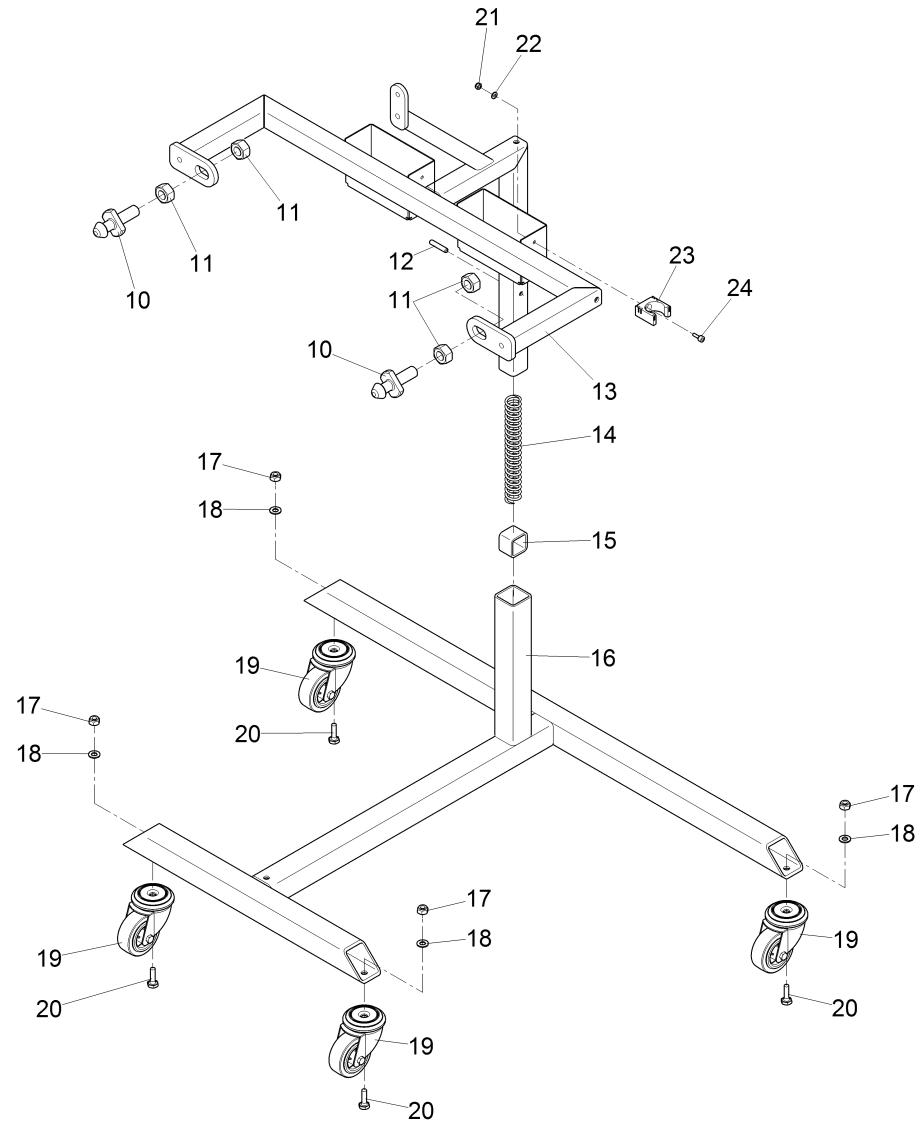

Rollwagen Kehreinheit / Roller stand sweeping unit / Rayon pour l'unité de balayage

Pos.	Best. Nr. PN Ref.No.	Stk k. Qty. Qté.	Bezeichnung	Einh eit	Description	Unit Designation	Abmessungen Unité Measurement Mesurage	DIN / ISO	Bemerkungen Remarks Remarques
22	✓ 00053730	1	Scheibe	ST	Washer	PC Washer	PCE A6,4-140HV-St A2G	DIN 125	
23	---	1	Ersatzteil auf Anfrage		Spare part on request	Pièce de rechange sur demande			17526153 Wellschlauchhalter
24	✓ 00136910	1	Zylinderschraube	ST	Cylinder head screw	PC Vis de cylindre	PCE M6x16-8.8 A2G	DIN 912