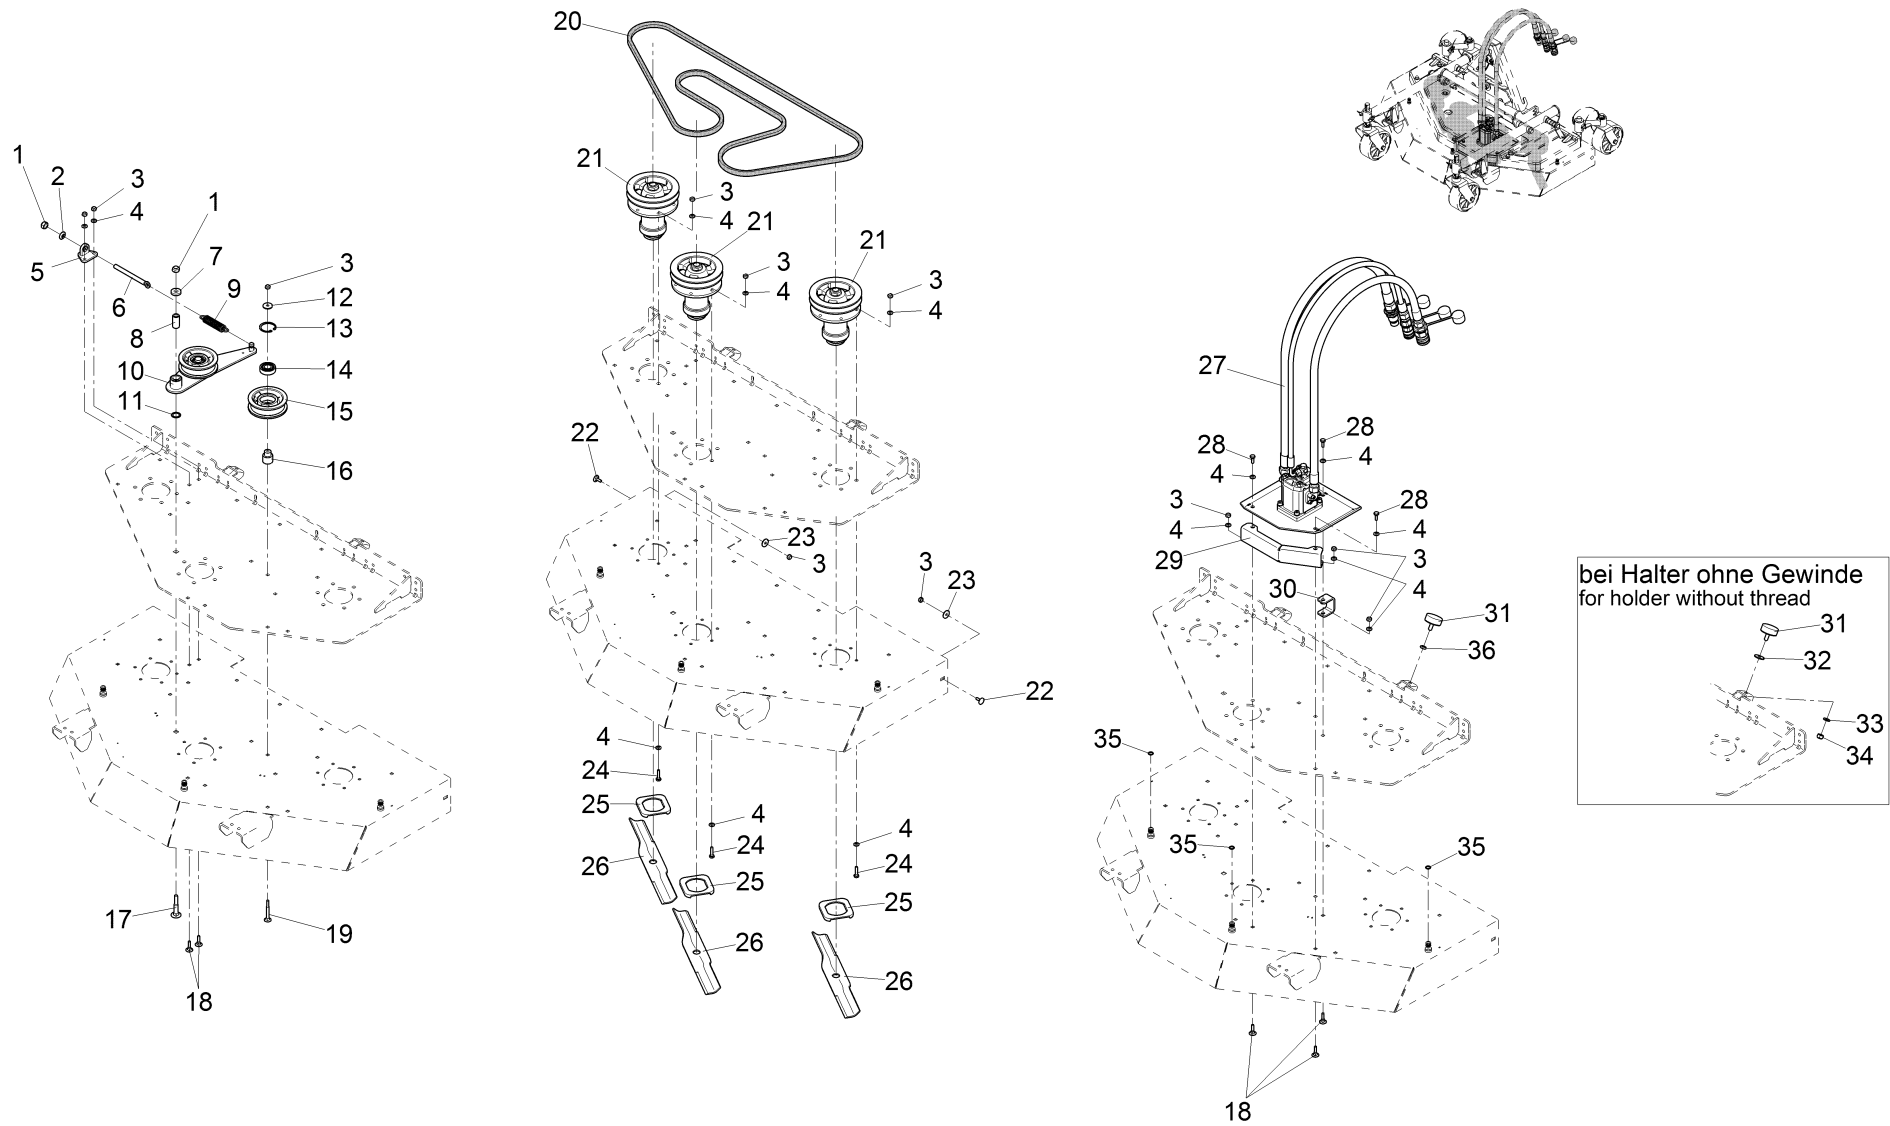

Rasenmäher, Teil 2 / Lawn mower, part 2 / Tondeuse, deuxième partie

Rasenmäher, Teil 2 / Lawn mower, part 2 / Tondeuse, deuxième partie

Pos.	Best. Nr. PN Ref.No.	Stk. Qty. Qté.	Bezeichnung	Einh. eit	Description	Unit Designation	Abmessungen Unité Measurement Mesurage	DIN / ISO	Bemerkungen Remarks Remarques
22	✓ 00878410	2	Flachrundkopfschraube	ST	Round head screw	PC Vis à tête fraisée	PCE M8x20-8.8 A2G	DIN 603	
23	✓ 00042900	2	Scheibe	ST	Washer	PC Washer	PCE 8,4-140HV-St A3G	DIN 9021	
24	✓ 00749080	18	6kt.Schraube	ST	Hex.bolt	PC Vis à 6 pans	PCE M8x30-10.9 A2G	DIN 933	
25	✓ 01162650	3	Sicherung	ST	Plate	PC Plaque	PCE		
26	✓ 01472310	3	Messer	ST	Blade	PC Couteau	PCE		
27		1	Motor kpl		Motor cpl.	Moteur cpl.			Seite/Page 192
28	✓ 00053090	3	6kt.Schraube	ST	Hexagon screw	PC Vis à 6 pans	PCE M8x20-8.8 A2G	DIN 933	
29	---	1	Ersatzteil auf Anfrage		Spare part on request	Pièce de rechange sur demande			96724984 Winkel vollst
30	✓ 01474580	1	Winkel, vollst.	ST	Angle	PC Angle	PCE		
31	✓ 06000350	2	Anschlagpuffer	ST	Buffer	PC Armortisseur	PCE		
32	✓ 00046520	2	Scheibe	ST	Washer	PC Washer	PCE 10,5-140HV-St A3G	DIN 9021	
33	✓ 00053760	2	Scheibe	ST	Washer	PC Washer	PCE A10,5-140HV-St A2G	DIN 125	
34	✓ 00051500	2	6kt.Mutter	ST	Hex. Nut	PC Écrou à 6 pans	PCE M10-6 A2G	DIN 985	
35	✓ 01185240	3	O-Ring ölbeständig	ST	O-ring	PC Joint circulaire	PCE 11x2,5 NBR 72 Shore		
36	✓ 00074710	2	6kt.Mutter	ST	Hex. Nut	PC Écrou à 6 pans	PCE BM10-04 A2G	DIN 439