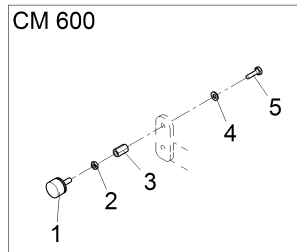

Rollwagen Kehreinheit / Roller stand sweeping unit / Rayon pour l'unité de balayage

Pos.	Best. Nr. PN Ref.No.	Stk k. Qty. Qté.	Bezeichnung	Einh eit	Description	Unit Designation	Abmessungen Unité Measurement Mesurage	DIN / ISO	Bemerkungen Remarks Remarques
22	✓ 00053730	1	Scheibe	ST	Washer	PC Washer	PCE A6,4-140HV-St A2G	DIN 125	
23	---	1	Ersatzteil auf Anfrage		Spare part on request	Pièce de rechange sur demande			17526153 Wellschlauchhalter
24	✓ 00136910	1	Zylinderschraube	ST	Cylinder head screw	PC Vis de cylindre	PCE M6x16-8.8 A2G	DIN 912