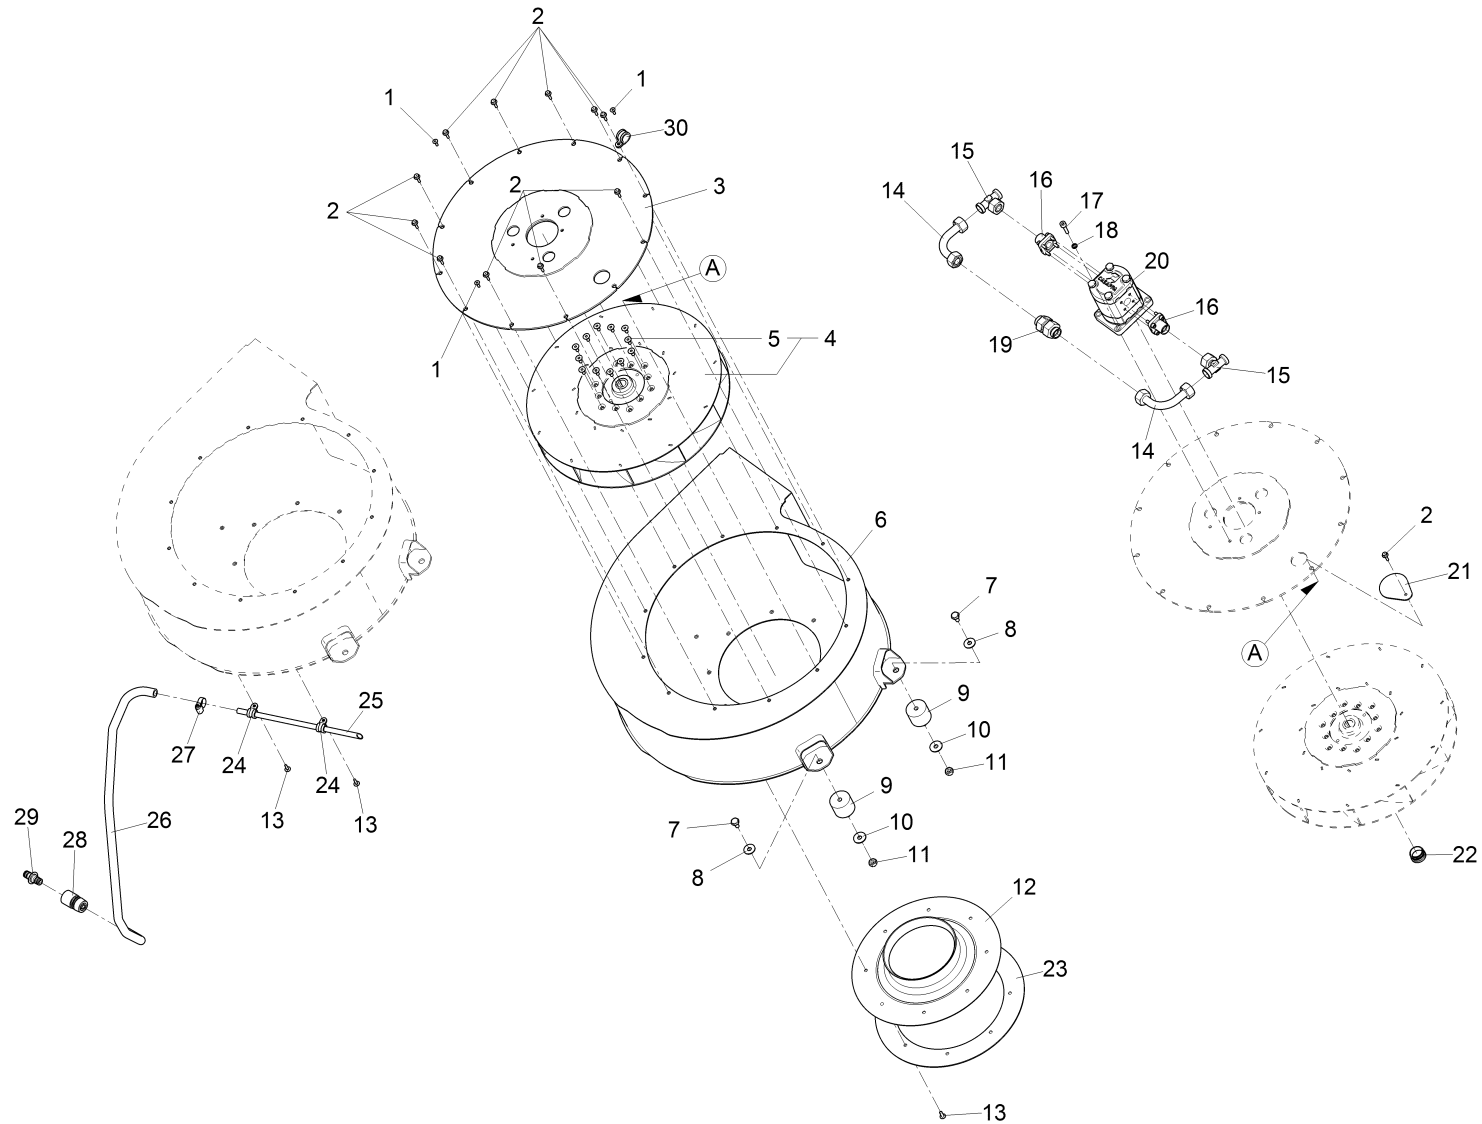

Gebläse AL, kpl. / Blower / Ventilateur

Gebläse AL, kpl. / Blower / Ventilateur

Pos.	Best. Nr. PN Ref.No.	Stk k. Qty. Qté.	Bezeichnung	Einh eit	Description	Unit Designation	Abmessungen Unité Measurement Mesurage	DIN / ISO	Bemerkungen Remarks Remarques
1	✓ 00048480	3	Senkschraube	ST	Countersunk screw	PC Vis à tête fraisée	PCE M6x16-A2	DIN 7991	Nur zum Zentrieren! Danach Pos.2 verwenden!
2	✓ 00959270	12	6kt.Schraube	ST	Hex.bolt	PC Vis à 6 pans	PCE M6x20 W151-90-flZnnc		
3	✓ 01470570	1	Gebläsedeckel AL, vollst.	ST	Blower cover	PC Couvercle de ventilateur	PCE		
4	✓ 01470410	1	Gebläserad, kpl.	ST	Blower wheel	PC Roue de soufflerie	PCE		inkl. Pos.5
5	✓ 00705440	12	Senkschraube	ST	Countersunk screw	PC Vis à tête fraisée	PCE M8x16-8.8 A2G	DIN 7991	Inhalt von Pos.4
6	✓ 01470690	1	Gebläsegehäuse AL, vollst.	ST	Blower housing	PC Logement de ventilateur	PCE		
7	✓ 01220910	4	6kt.Schraube	ST	Hexagon screw	PC Vis à 6 pans	PCE 10x16-A2-70	DIN 933	
8	✓ 01160910	4	Sperrkantscheibe	ST	Detent edged washer	PC Detent edged washer	PCE SKB 10 1.4401		
9	✓ 01160950	4	Schwingmetallpuffer	ST	Rubber bonded metal	PC Rubber bonded metal	PCE		
10	✓ 01161070	4	Scheibe	ST	Washer	PC Washer	PCE 10,5-140 HV-A2	DIN 9021	
11	✓ 01019660	4	6kt.Mutter	ST	Hex. Nut	PC Écrou à 6 pans	PCE M10-A2-70	DIN 985	
12	---	1	Ersatzteil auf Anfrage		Spare part on request	Pièce de rechange sur demande			90638842 Einströmdüse
13	✓ 01017640	10	Linsenflanschschra ube	ST	Lens flange screw	PC Vis à tête bombée	PCE 6kt.M6x16-A2		
14	✓ 03012340	2	Hydraulikrohr	ST	Hydraulic pipe	PC Tube hydraulique	PCE		
15	✓ 01017290	2	Einstell-T-Verschrau bung	ST	Adjustable T-coupling	PC Embout T réglable	PCE L18 A3G		
16	✓ 01017280	2	Gerade-Flanschvers chraubung	ST	Straight screw connection	PC Embout rectiligne	PCE L18-Lk40		
17	✓ 00071450	4	Zylinderschraube	ST	Socket head screw	PC Socket head screw	PCE M8x30-8.8 A2G	DIN 912	
18	✓ 00157040	4	Federring	ST	Spring ring	PC Rondelle de ressort	PCE 8 A2G	DIN 7980	
19	✓ 01081230	1	Rückschlagventil	ST	Holding valve	PC Clapet non-retour	PCE L18 A3G		

Index: 01470660

59