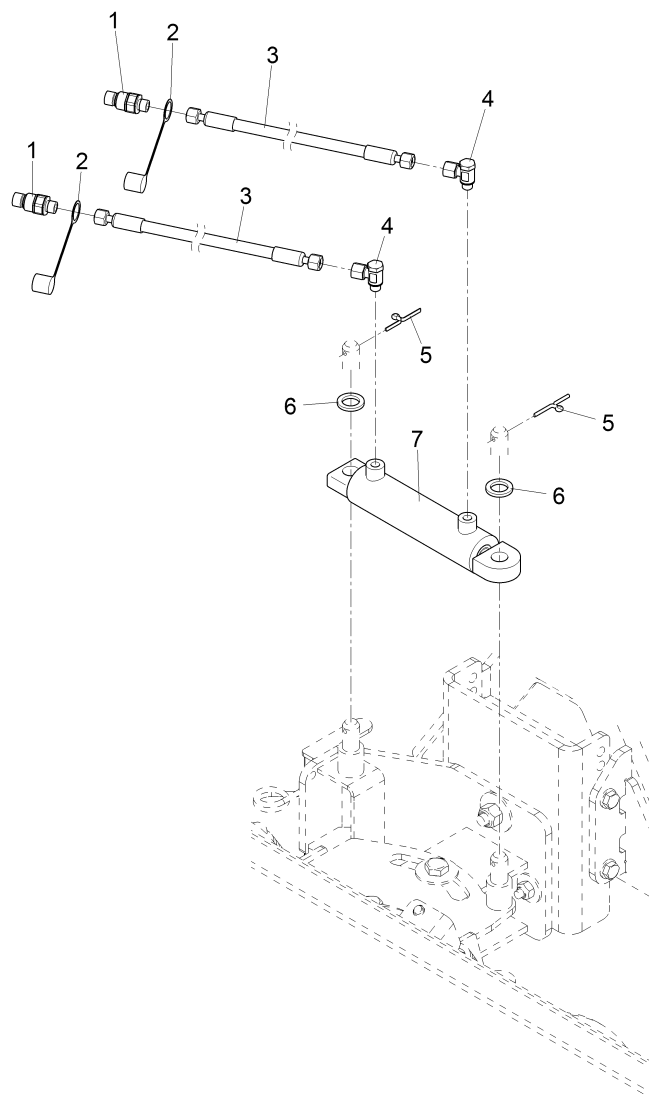

Hydraulische Seitenverstellung / Hydraulic side adjustment / Ajustage latéral hydraulique

Hydraulische Seitenverstellung / Hydraulic side adjustment / Ajustage latéral hydraulique

Pos.	Best. Nr. PN Ref.No.	Stk. Qty. Qté.	Bezeichnung	Einh. eit	Description	Unit Designation	Abmessungen Unité Measurement Mesurage	DIN / ISO	Bemerkungen Remarks Remarques
1	✓ 01160060	2	Kupplungsstecker	ST	Connector plug	PC Connector plug	PCE Flat-Face A7-8L		
2	✓ 01142340	2	Staubkappe rot	ST	Dust cap red	PC Capouchon anti-poussiere rouge	PCE 1014 S		
3	✓ 01472140	2	Schlauch	ST	Hose	PC Tuyau	PCE 2SC 6 NN-675	DIN 20066	
4	✓ 01142890	2	Schwenk-Verschraubung	ST	Swivel joint	PC	PCE L8 A3G		
5	✓ 00054890	2	Splint	ST	Cotter pin	PC Goupille fendue	PCE 5x32-St A3G	ISO 1234	
6	---	2	Ersatzteil auf Anfrage		Spare part on request	PC Pièce de rechange sur demande			12325098 Scheibe
7	✓ 00191930	1	Hydraulikzylinder	ST	Hydraulic cylinder	PC Cylindre hydraulique	PCE