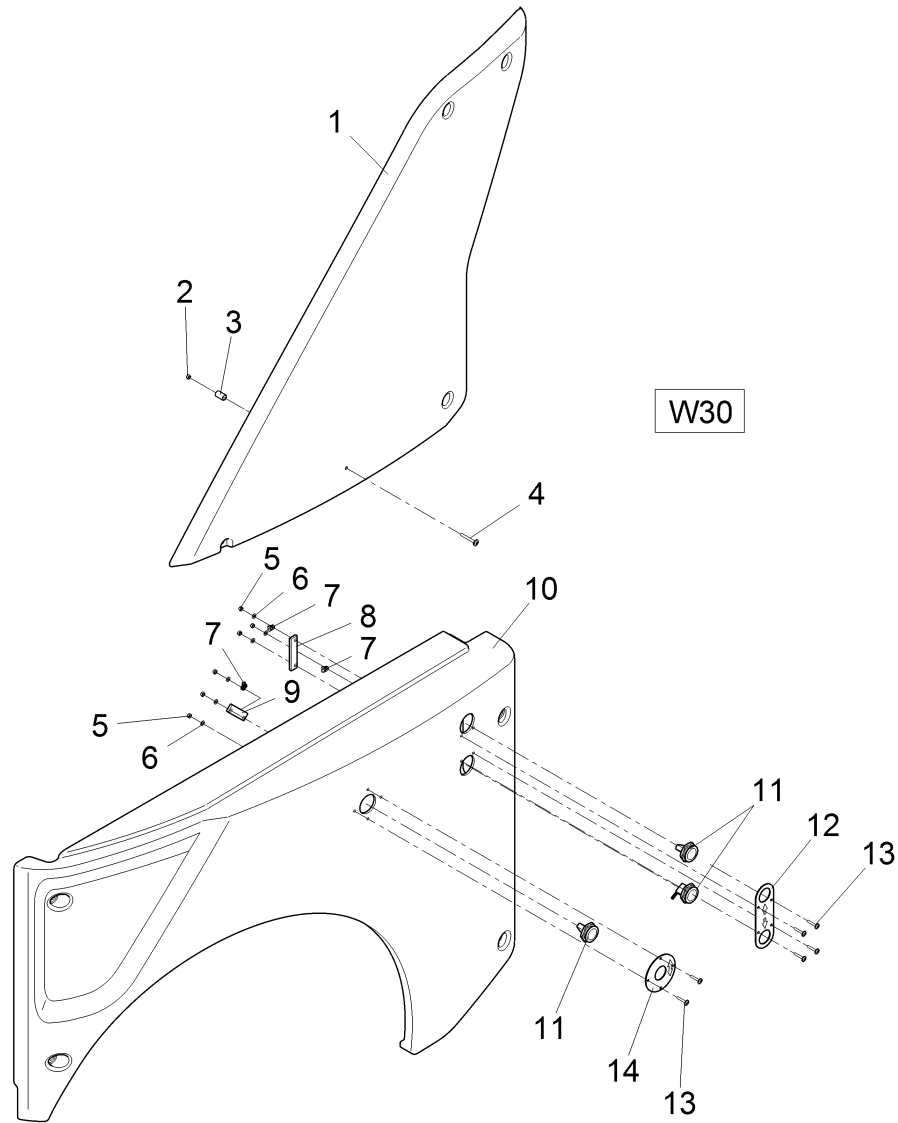

Hydrauikbetätigung am Heck CM600 / External hydraulic control rear CM 600 / Levage d' bac avec commande arrière CM 600

Pos.	Best. Nr. PN Ref.No.	Stk. Qty. Qté.	Bezeichnung	Einh. eit	Description	Unit Designation	Abmessungen Unité Measurement Mesurage	DIN / ISO	Bemerkungen Remarks Remarques
1	---	1	Ersatzteil auf Anfrage		Spare part on request	Pièce de rechange sur demande			90663097 Verkleidung links
2	✓ 00051520	1	6kt.Mutter	ST	Hex. Nut	PC Écrou à 6 pans	PCE M6-6 A2G	DIN 985	
3	✓ 00100590	1	Rohr	ST	Pipe	PC Tube	PCE		
4	✓ 01110780	1	Linsenflanschr.m .l-6kt.	ST	Lens flange screw	PC Vis à tête bombée	PCE M6x40-10.9-A2G		
5	✓ 01017660	4	6kt.Mutter	ST	Hex. Nut	PC Écrou à 6 pans	PCE M5-A2-70	DIN 985	
6	✓ 00902270	4	Scheibe	ST	Washer	PC Rondelle	PCE B5,3-140Hv-A4	DIN 125	
7	✓ 00903290	3	Rohrschelle	ST	Tube clamp	PC Collier de tube	PCE RSGU1.5/9-W1		
8	✓ 01494310	1	Lasche	ST	Mounting link	PC Eclisse	PCE		
9	---	1	Ersatzteil auf Anfrage		Spare part on request	Pièce de rechange sur demande			90658535 Lasche
10	✓ 01472580	1	Verkleidung links rot RAL 2002	ST	Covering L.H. red RAL 2002	PC Couverture à gauche rouge RAL 2002	PCE		
11	✓ 01066650	3	Taster, kpl.	ST	Push button	PC Bouton poussoir	PCE		
12	---	1	Ersatzteil auf Anfrage		Spare part on request	Pièce de rechange sur demande			90517236 Hinweisschild
13	✓ 01226860	6	Linsenflanschr. ube m.l-6kt	ST	Lens flange screw	PC Vis à tête bombée	PCE M5x25-A2-70		
14	---	1	Ersatzteil auf Anfrage		Spare part on request	Pièce de rechange sur demande			90517244 Hinweisschild
W30	✓ 03016110	1	Kabelbaum W30	ST	Wiring harness W30	PC Faisceau des câbles W30	PCE