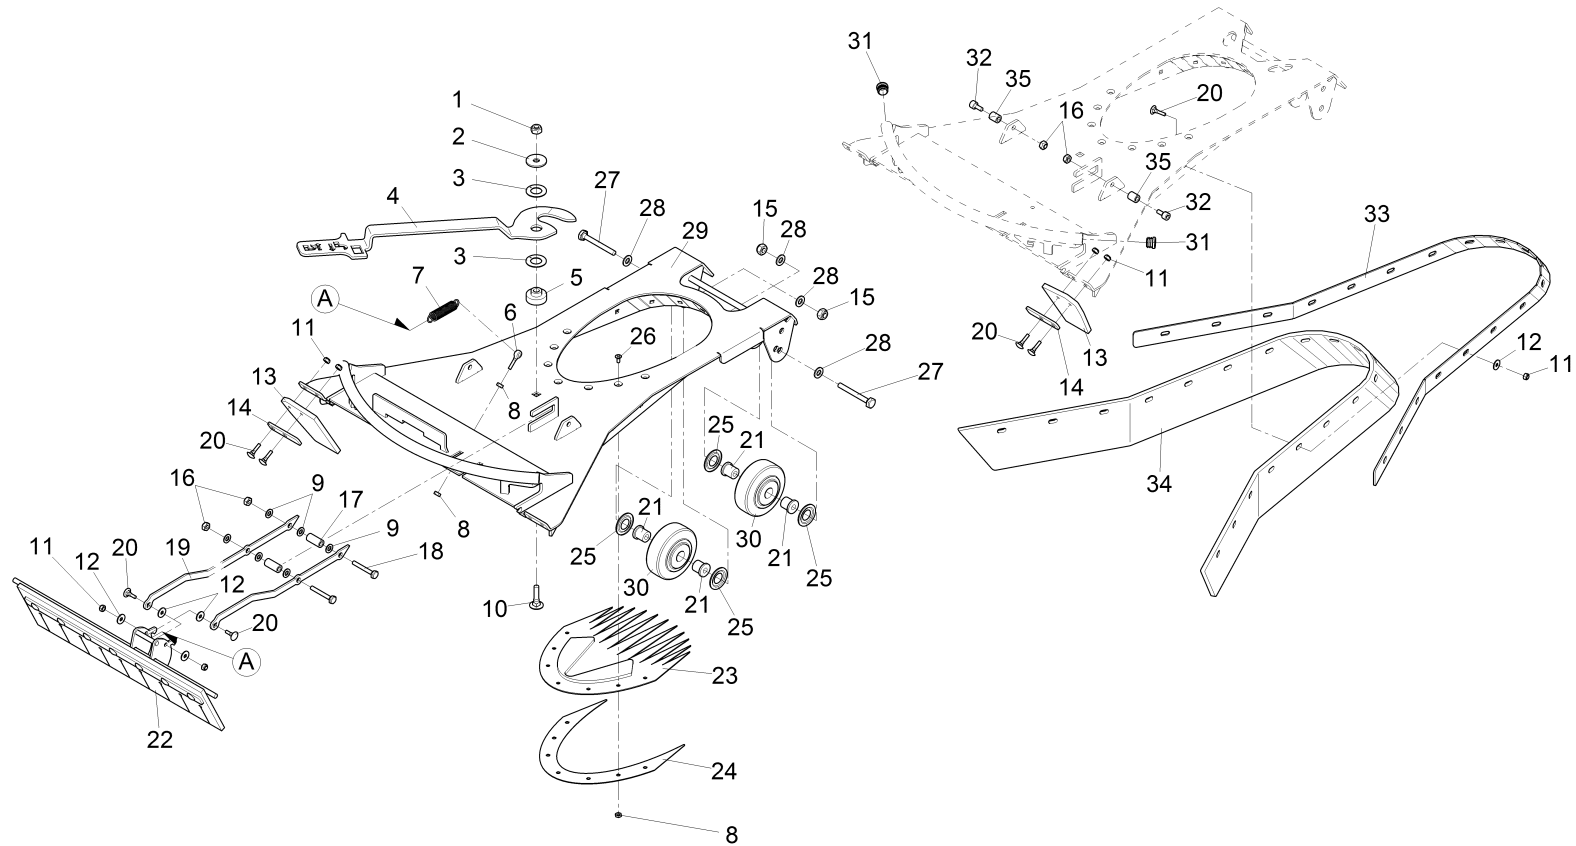

Anbauteil Saugmund / Adaptor suction nozzle / Pièces additionel de unité d'aspiration

Anbauteil Saugmund / Adaptor suction nozzle / Pièces additionel de unité d'aspiration

Pos.	Best. Nr. PN Ref.No.	Stk k. Qty. Qté.	Bezeichnung	Einh eit	Description	Unit Designation	Abmessungen Unité Measurement Mesurage	DIN / ISO	Bemerkungen Remarks Remarques
1	✓ 00051500	1	6kt.Mutter	ST	Hex. Nut	PC Écrou à 6 pans	PCE M10-6 A2G	DIN 985	
2	✓ 01471680	1	Blech	ST	Sheet metal	PC Tôle	PCE		
3	✓ 01133780	2	Anlaufscheibe	ST	Starting disk	PC Bague de démarrage	PCE GTM-2036-015		
4	✓ 01472240	1	Hebel	ST	Lever	PC Levier	PCE		
5	✓ 01471940	1	Lagerbolzen	ST	Bolt	PC Boulon de palier	PCE		
6	✓ 01472220	1	Augenschraube	ST	Eye bolt	PC Boulon à oeillet	PCE BM6x30-A2	DIN 444	
7	✓ 01131000	1	Zugfeder	ST	Pull spring	PC Ressort à traction	PCE		
8	✓ 00854200	9	6kt.Mutter	ST	Hex. Nut	PC Écrou à 6 pans	PCE M6-A2	DIN 934	
9	✓ 00101550	4	Scheibe	ST	Washer	PC Washer	PCE B8,4-140Hv-A2	DIN 125	
10	✓ 01130790	1	Flachrundschaube	ST	Cup head square neck bolt	PC Vis à tête fraisée	PCE		
11	✓ 00102140	25	6kt.Mutter	ST	Hex. Nut	PC Écrou à 6 pans	PCE M6-A2-70	DIN 985	
12	✓ 00854210	23	Scheibe	ST	Washer	PC Washer	PCE 6,4-140HV-A2	DIN 9021	
13	✓ 01470870	2	Gummischürze	ST	Rubber apron	PC Tablier de caoutchouc	PCE		
14	✓ 01471710	2	Blech	ST	Sheet metal	PC Tôle	PCE		
15	✓ 01019660	2	6kt.Mutter	ST	Hex. Nut	PC Écrou à 6 pans	PCE M10-A2-70	DIN 985	
16	✓ 00101540	4	6kt.Mutter	ST	Hex. Nut	PC Écrou à 6 pans	PCE M8-A2-70	DIN 985	
17	✓ 01271700	2	Buchse	ST	Bushing	PC Douille	PCE		
18	✓ 00523790	2	6kt.Schraube	ST	Hex.bolt	PC Vis à 6 pans	PCE M8x50-A4	DIN 933	
19	✓ 01471720	2	Druckstange	ST	Pressure rod	PC Barre de pression	PCE		
20	✓ 01221580	25	Flachrundschr.	ST	Round head screw	PC Vis à tête fraisée	PCE M6x25-A2-70	DIN 603	
21	✓ 01472260	4	Bundbuchse	ST	Flange sleeve	PC Douille fédérale	PCE		
22		1	Grobgutklappe kpl		Coarse particle flap	Clapet pour particule rude		Seite/Page 40