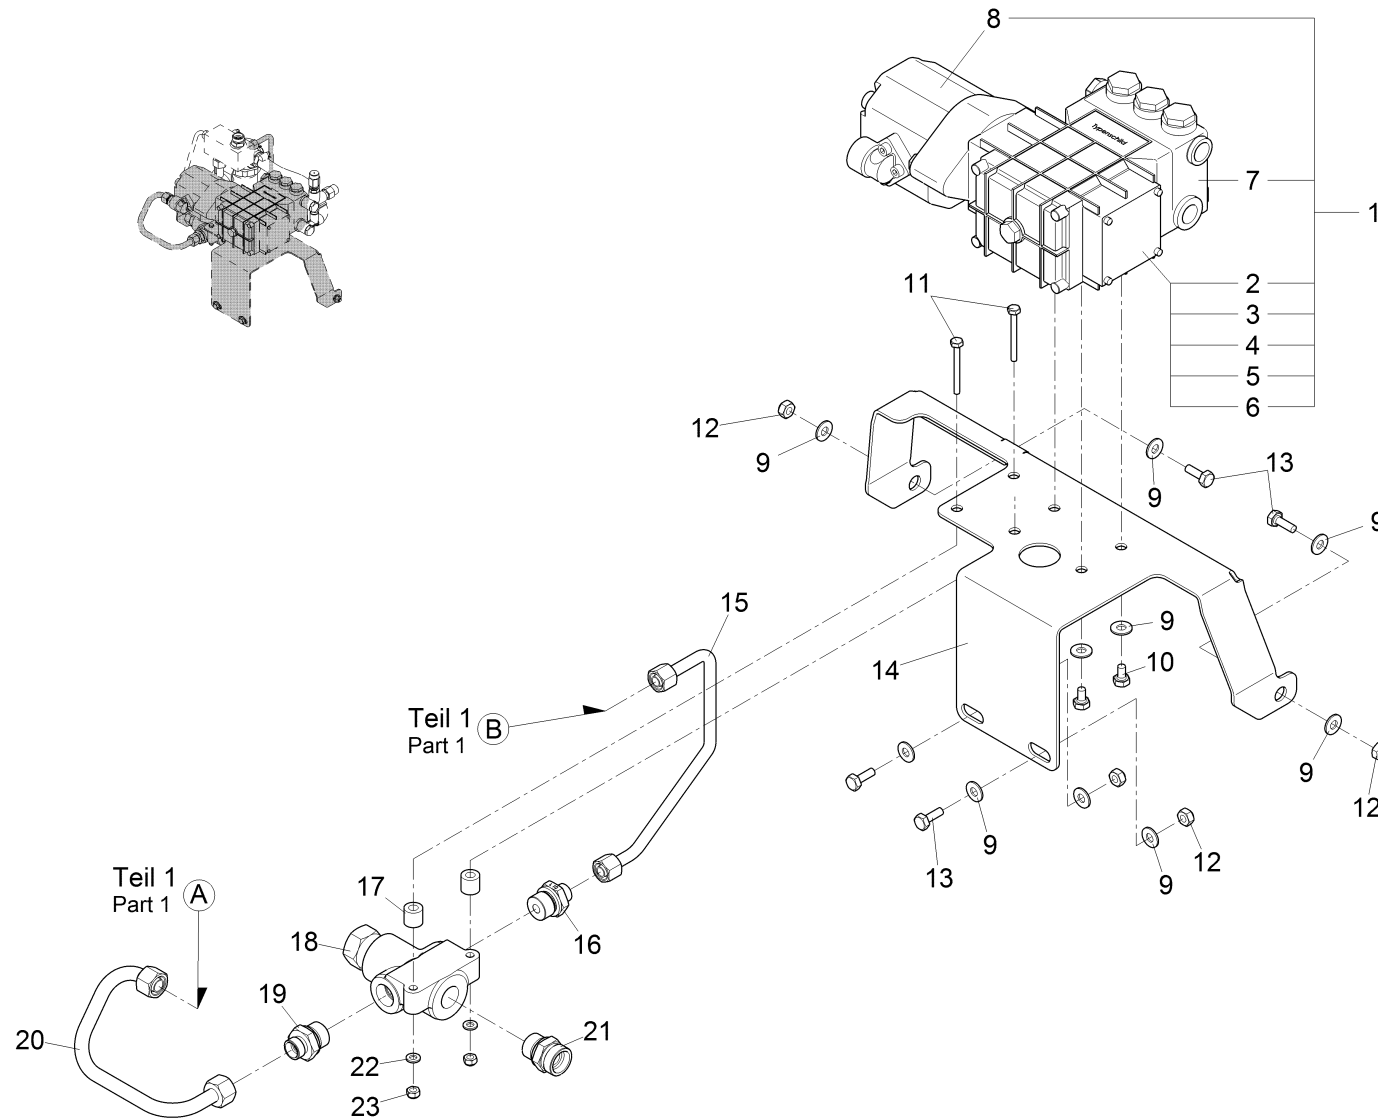

Hochdruckpumpeinheit, Teil 2 / High pressure pump unit, part 2 / Unité de pompe anticyclonique, deuxième partie

Hochdruckpumpeneinheit, Teil 2 / High pressure pump unit, part 2 / Unité de pompe anticyclonique, deuxième partie

Pos.	Best. Nr. PN Ref.No.	Stk. k. Qty. Qté.	Bezeichnung	Einh. eit	Description	Unit Designation	Abmessungen Unité Measurement Mesurage	DIN / ISO	Bemerkungen Remarks Remarques
1	✓ 03009220	1	Hochdruckpumpeneinheit	ST	High pressure pump unit	PC Unité de pompe anticyclonique	PCE		
2	✓ 01163490	1	Wasserpumpe	ST	Water pump	PC Pompe d' eau	PCE PND 4.0/20 T MI		
3	✓ 01163510	1	Dichtungssatz (Wasserpumpe)	ST	Gasket kit (water pump)	PC Kit de joints plads (pompe d' eau)	PCE		
4	✓ 01166410	1	Schauglas	ST	Sight glass	PC Voyant	PCE		
5	✓ 01166670	1	Dichtungssatz KIT 14	ST	Gasket kit KIT 14	PC Kit de joint plads KIT 14	PCE		
6	✓ 01166700	1	Dichtungssatz KIT 20	ST	Gasket kit KIT 20	PC Kit de joint plads KIT 20	PCE		
7	✓ 01163520	1	Ventilsatz (Wasserpumpe)	ST	Valve kit (water pump)	PC Jeu d' clapet (pompe d' eau)	PCE		
8	✓ 01163500	1	Zahnradmotor	ST	Gear wheel motor	PC Moteur à engrenage	PCE "PLM 20.11,2 D.3/4""		
9	✓ 00740090	12	Sperrkantscheibe	ST	Detent edged washer	PC Detent edged washer	PCE SKM-8-8.8 dac		
10	✓ 00151810	4	6kt.Schraube	ST	Hexagon screw	PC Vis à 6 pans	PCE M8x12-8.8 A2G	DIN 933	
11	✓ 00053060	2	6kt.Schraube	ST	Hex.bolt	PC Vis à 6 pans	PCE M6x50-8.8 A2G	DIN 933	
12	✓ 00051510	4	6kt.Mutter	ST	Hex. Nut	PC Écrou à 6 pans	PCE M8-8 A2G	DIN 985	
13	✓ 00135010	4	6kt.Schraube	ST	Hex.bolt	PC Vis à 6 pans	PCE M8x25-10.9	DIN 933	
14	✓ 01473970	1	Halter	ST	Retainer	PC Support	PCE		
15	✓ 03014260	1	Hydraulikrohr	ST	Hydraulic pipe	PC Tube hydraulique	PCE		
16	✓ 01473780	1	Gerade Verschraubung	ST	Straight screw connection	PC Embout rectiligne	PCE L10 M22x1,5		
17	✓ 00865090	2	Rohr	ST	Pipe	PC Tube	PCE		
18	✓ 01473720	1	Stromregelventil	ST	Current regulator	PC Régulateur de débit	PCE MTKA16-2M22		
19	✓ 01013050	1	Gerade-Verschraubung	ST	Straight screw connection	PC Embout rectiligne	PCE L12 M22x1,5-N1		
20	✓ 03014270	1	Hydraulikrohr	ST	Hydraulic pipe	PC Tube hydraulique	PCE