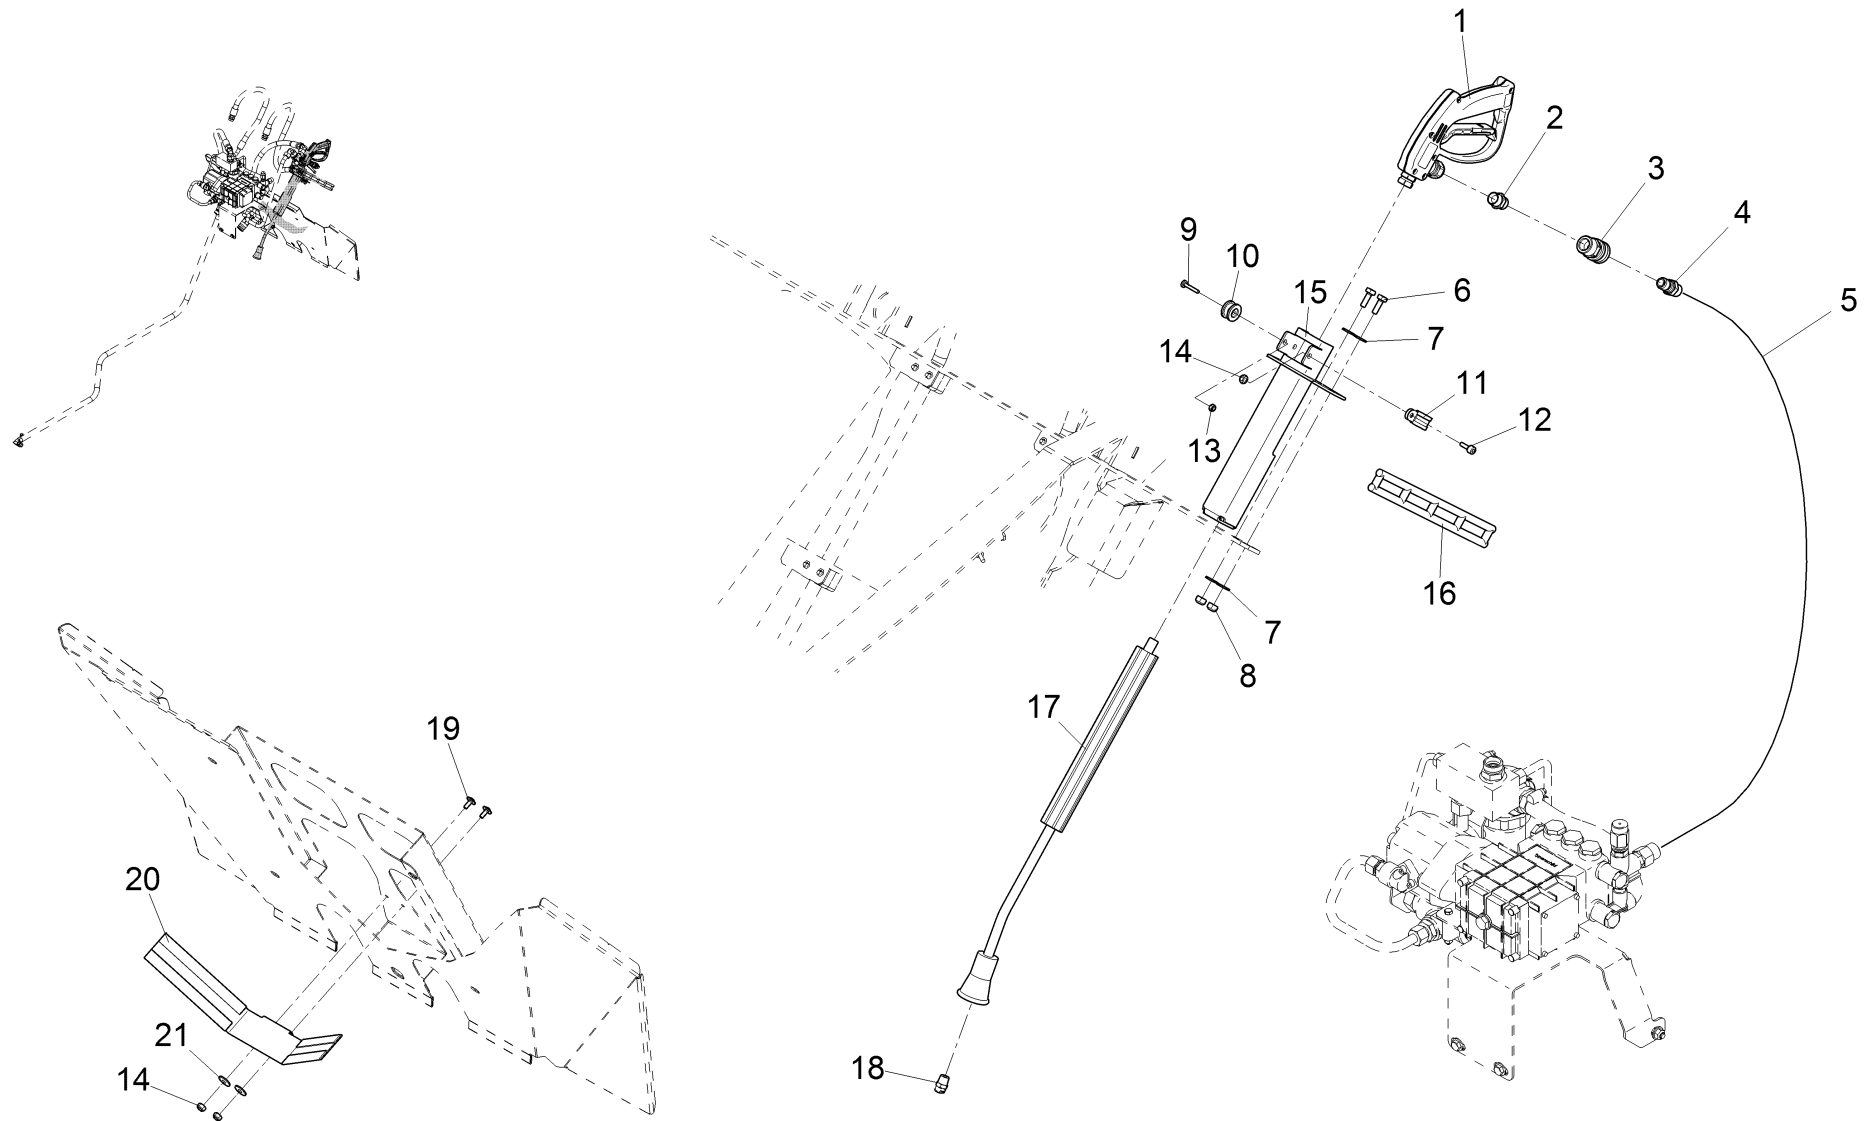

Hochdruckreiniger, Teil 2 / High pressure cleaner, part 2 / Purificateur anticyclonique, deuxième partie

Hochdruckreiniger, Teil 2 / High pressure cleaner, part 2 / Purificateur anticyclonique, deuxième partie

Pos.	Best. Nr. PN Ref.No.	Stk. k. Qty. Qté.	Bezeichnung	Einh. eit	Description	Unit Designation	Abmessungen Unité Measurement Mesurage	DIN / ISO	Bemerkungen Remarks Remarques
1	✓ 01473680	1	Griff Hochdruckreiniger	ST	Handle high pressure cleaner	PC Poignée	PCE		
2	✓ 01473700	1	Doppelnippel	ST	Double nibble	PC Raccord double	PCE "3/8""		
3	✓ 01473710	1	Kugelschnellkupplung	ST	Quick coupler	PC Accouplement rapide	PCE ARS 250 bar-B		
4	✓ 01473650	1	Kugelschnellkupplung	ST	Ball quick coupler	PC Accouplement rapide	PCE ARS 250 bar-A		
5	✓ 01473630	1	Hochdruckschlauch	ST	High pressure hose	PC Tuyau anticyclonique	PCE 10m 140bar		
6	✓ 00053090	2	6kt.Schraube	ST	Hexagon screw	PC Vis à 6 pans	PCE M8x20-8.8 A2G	DIN 933	
7	✓ 00740090	4	Sperrkantscheibe	ST	Detent edged washer	PC Detent edged washer	PCE SKM-8-8.8 dac		
8	✓ 00051510	2	6kt.Mutter	ST	Hex. Nut	PC Écrou à 6 pans	PCE M8-8 A2G	DIN 985	
9	✓ 00506950	1	Linsenschraube	ST	Fillister-head screw	PC Vis de lentille	PCE M5x25-4.8-H A2G	DIN 7985	
10	✓ 01472920	1	Rundknopf 6-8mm	ST	Round head	PC Tête ronde	PCE		
11	✓ 00109470	1	Rohrschelle	ST	Tube clamp	PC Collier de tube	PCE RSGU 1 10/15 A2G		
12	✓ 00136910	1	Zylinderschraube	ST	Cylinder head screw	PC Vis de cylindre	PCE M6x16-8.8 A2G	DIN 912	
13	✓ 00051340	1	6kt.Mutter	ST	Hex. Nut	PC Écrou à 6 pans	PCE M5-6 A2G	DIN 985	
14	✓ 00051520	1	6kt.Mutter	ST	Hex. Nut	PC Écrou à 6 pans	PCE M6-6 A2G	DIN 985	
15	✓ 01474010	1	Halter, vollst.	ST	Retainer	PC Support	PCE		
16	✓ 01473340	0, 290	Leitergummi	M	Ladder rubber	M Caoutchouc	M		
17	✓ 01473690	1	Lanze	ST	Lance	PC Lance	PCE 500mm		
18	✓ 01163470	1	Düse	ST	Nozzle	PC Bec	PCE 05		
19	✓ 01000850	2	Linsenflanschschraube	ST	Lens flange screw	PC Vis à tête bombée	PCE 6kt.M6x12-10.9 A2G		
20	✓ 01474120	1	Winkel	ST	Angle	PC Angle	PCE		
21	✓ 00135120	2	Scheibe	ST	Washer	PC Washer	PCE 6,4-140HV-St A3G	DIN 9021