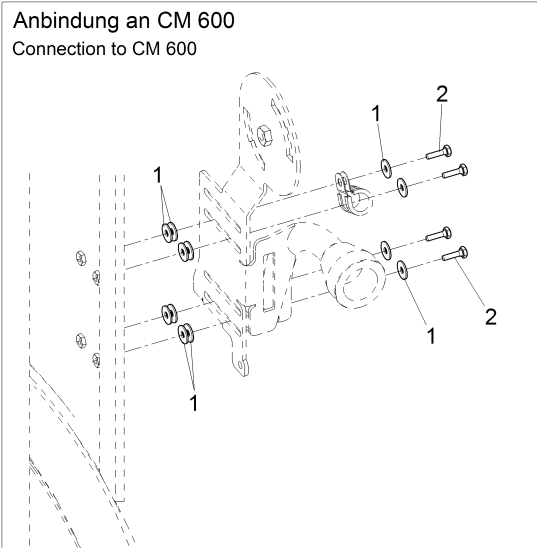

Hydrantenkit 1 / Hydrant kit 1 / Kit de pièce d'eau murale

Hydrantenkit 1 / Hydrant kit 1 / Kit de pièce d'eau murale

Pos.	Best. Nr. PN Ref.No.	Stk k. Qty. Qté.	Bezeichnung	Einh eit	Description	Unit Designation	Abmessungen Unité Measurement Mesurage	DIN / ISO	Bemerkungen Remarks Remarques
1	✓ 00555520	16	Scheibe	ST	Washer	PC Rondelle	PCE 5,3-140HV-St A3G	DIN 9021	
2	✓ 00054410	4	6kt.Schraube	ST	Hex.bolt	PC Vis à 6 pans	PCE M5x16-8.8 A2G	DIN 933	
3	✓ 00029050	4	Buchse	ST	Bushing	PC Douille	PCE		
4	✓ 00874650	4	6kt.Schraube	ST	Hex.bolt	PC Vis à 6 pans	PCE M5x35-8.8 A2G	DIN 933	
5	✓ 01166830	1	Schlüssel	ST	Key	PC Clé	PCE		
6	---	1	Ersatzteil auf Anfrage		Spare part on request	Pièce de rechange sur demande			96140462 Halter vollst
7	✓ 00902600	1	Gewindebolzen	ST	Threaded bolt	PC Boulon fileté	PCE 1-M8x60-B-5.6 A2G	DIN 976	
8	✓ 00053350	1	6kt.Mutter	ST	Hex. Nut	PC Écrou à 6 pans	PCE M8-8 A2G	DIN 934	
9	✓ 01017690	1	Reduzierstück C-D	ST	Reducer piece	PC Pieces de reducteur	PCE		
10	✓ 00042900	2	Scheibe	ST	Washer	PC Washer	PCE 8,4-140HV-St A3G	DIN 9021	
11	✓ 01111970	1	Flügelmutter	ST	Wing nut	PC Écrou à oreilles	PCE M8		
12	✓ 00053540	1	Linsenschraube	ST	Fillister-head screw	PC Vis de lentille	PCE M5x20-4.8-H A2G	DIN 7985	
13	✓ 01472920	1	Rundknopf 6-8mm	ST	Round head	PC Tête ronde	PCE		
14	✓ 00109470	1	Rohrschelle	ST	Tube clamp	PC Collier de tube	PCE RSGU 1 10/15 A2G		
15	✓ 01473340	0, 190	Leitergummi	M	Ladder rubber	M Caoutchouc	M		
16	✓ 00053320	1	6kt.Mutter	ST	Hex. Nut	PC Écrou à 6 pans	PCE M5-8 A2G	DIN 934	
17	✓ 01014440	2	Dichtung	ST	Gasket	PC Joint	PCE		
18	✓ 01166820	1	Lasche	ST	Mounting link	PC Patte	PCE (10x) *		
19	✓ 01014420	1	Aussengewinde-Festkupplung	ST	Outside thread for solid fire	PC Embrayage solide	PCE D/25		
20	✓ 01015270	1	Blindkupplung	ST	Dummy coupling	PC Embrayage d'aveugle	PCE D/25