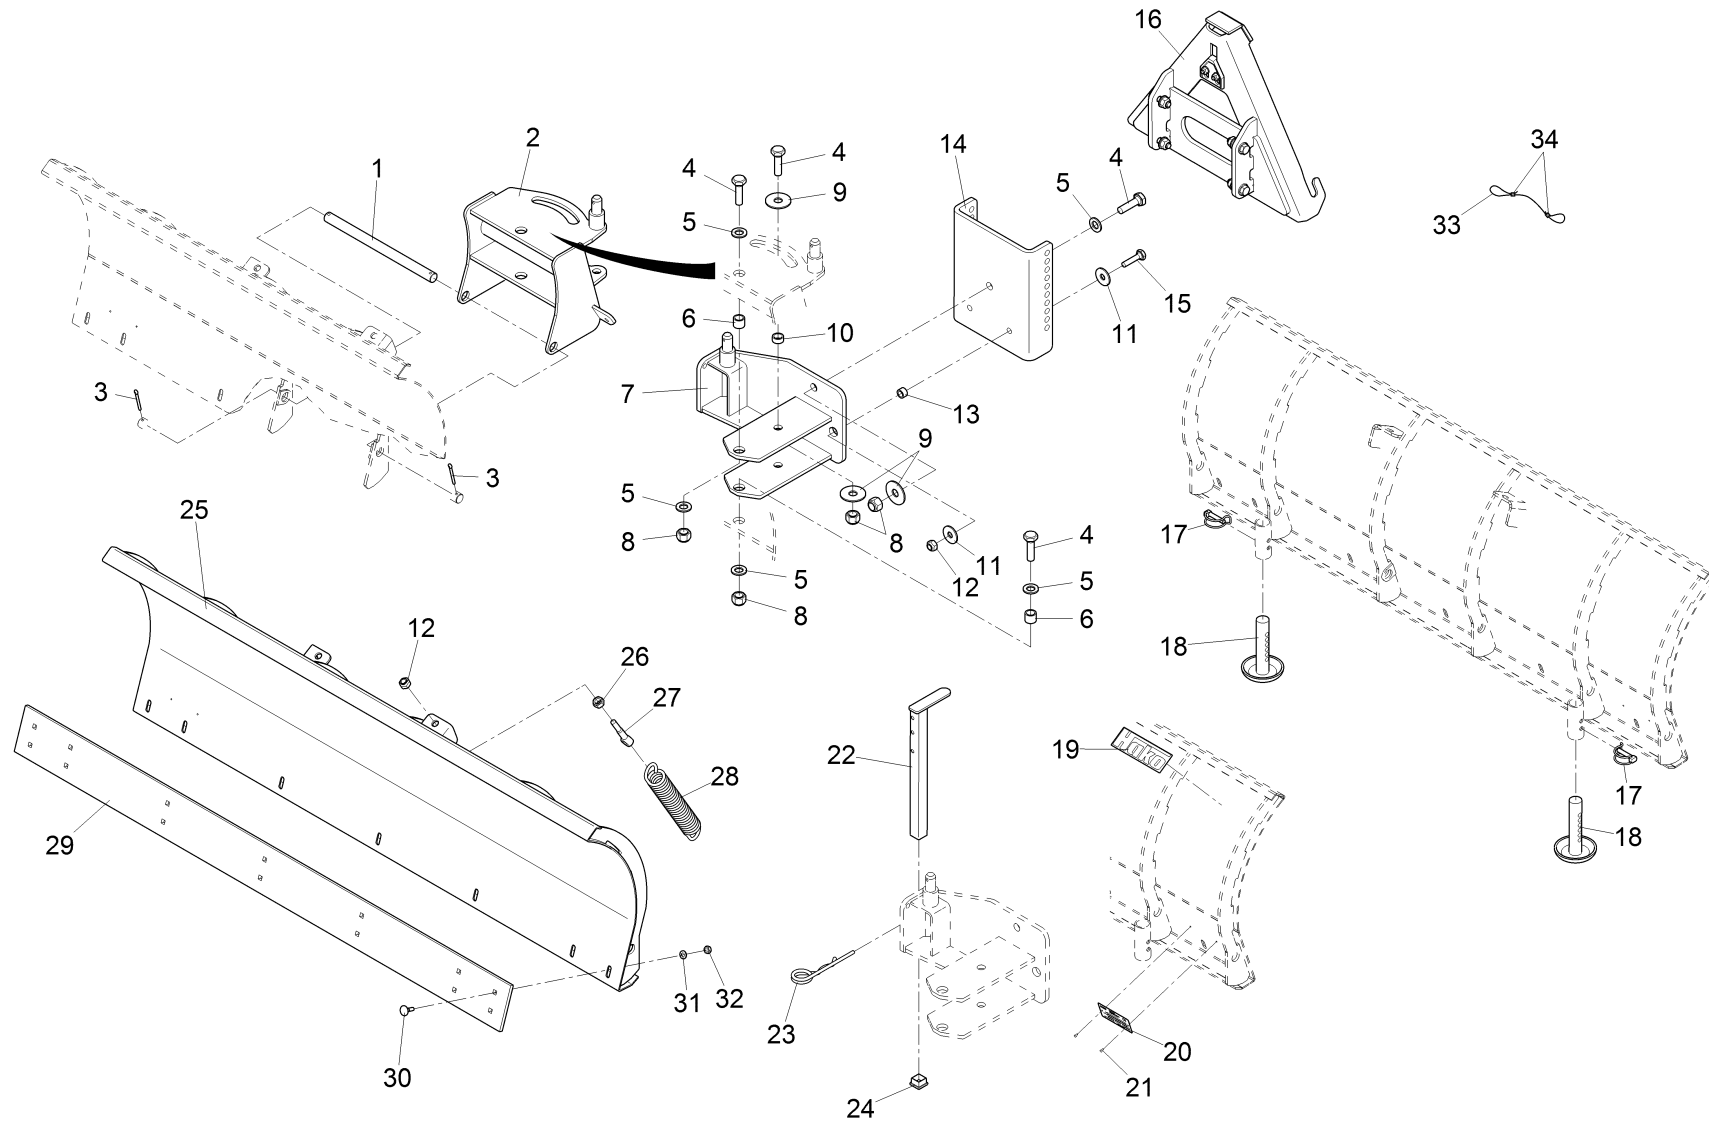

Schneeräumschild 1,35m / Snow blade 1,35 m / Lame chasse-neige 1,35m

Schneeräumschild 1,35m / Snow blade 1,35 m / Lame chasse-neige 1,35m

Pos.	Best. Nr. PN Ref.No.	Stc k. Qty. Qté.	Bezeichnung	Einh eit	Description	Unit Designation	Abmessungen Unité Measurement Mesurage	DIN / ISO	Bemerkungen Remarks Remarques
1	✓ 00523110	1	Achse	ST	Axle	PC Essieu	PCE		
2	✓ 01197570	1	Halterung, vollst.	ST	Mounting	PC Support	PCE		
3	✓ 00027880	2	Splint	ST	Cotter pin	PC Goupille fendue	PCE 5x40-St A3G	ISO 1234	
4	✓ 00042740	5	6kt.Schraube	ST	Hex.bolt	PC Vis à 6 pans	PCE M16x50-8.8 A3G	DIN 933	
5	✓ 00053790	5	Scheibe	ST	Washer	PC Washer	PCE A17-140HV-St A2G	DIN 125	
6	✓ 01197680	2	Buchse	ST	Bushing	PC Douille	PCE		
7	✓ 01197660	1	Halter	ST	Retainer	PC Support	PCE		
8	✓ 00962410	5	6kt.Mutter	ST	Hex. Nut	PC Écrou à 6 pans	PCE M16-8 A3G	DIN 982	
9	✓ 00954200	5	Scheibe	ST	Washer	PC Rondelle	PCE 17-140HV-St A3G	DIN 9021	
10	✓ 01197690	2	Buchse	ST	Bushing	PC Douille	PCE		
11	✓ 00132610	4	Scheibe	ST	Washer	PC Washer	PCE 13-140HV-St A3G	DIN 9021	
12	✓ 00051490	4	6kt.Mutter	ST	Hex. Nut	PC Écrou à 6 pans	PCE M12-6 A3G	DIN 985	
13	✓ 01197670	2	Buchse	ST	Bushing	PC Douille	PCE		
14	---	1	Ersatzteil auf Anfrage		Spare part on request	Pièce de rechange sur demande			90829102 Blech
15	✓ 00121060	2	6kt.Schraube	ST	Hexagon screw	PC Vis à 6 pans	PCE M12x45-8.8 A3G	DIN 933	
16			Kuppeldreieck kpl		Triangular unit cpl.	Triangle d'accouplement cpl.			Seite/Page 214
17	✓ 00210200	2	Rohrklappstecker	ST	Clap plug	PC Goupille fendue	PCE RK80		
18	✓ 00490430	2	Kufe	ST	Rocker	PC Poutrelle	PCE		
19	✓ 01076790	1	HAKO-Firmenzeich en silber	ST	Decal HAKO silver	PC Autocollant HAKO en argent	PCE 147x40		
20	✓ 01073780	1	Typenschild	ST	Nameplate	PC Plaque signalétique	PCE		
21	✓ 00025930	2	Kerbnagel	ST	Grooved drive stud	PC Clou d'entaillage	PCE 3X6-4.6	DIN 1476	
22	✓ 01197650	1	Stützfuß, vollst.	ST	Stay	PC Support	PCE		

Index: 97718720

211