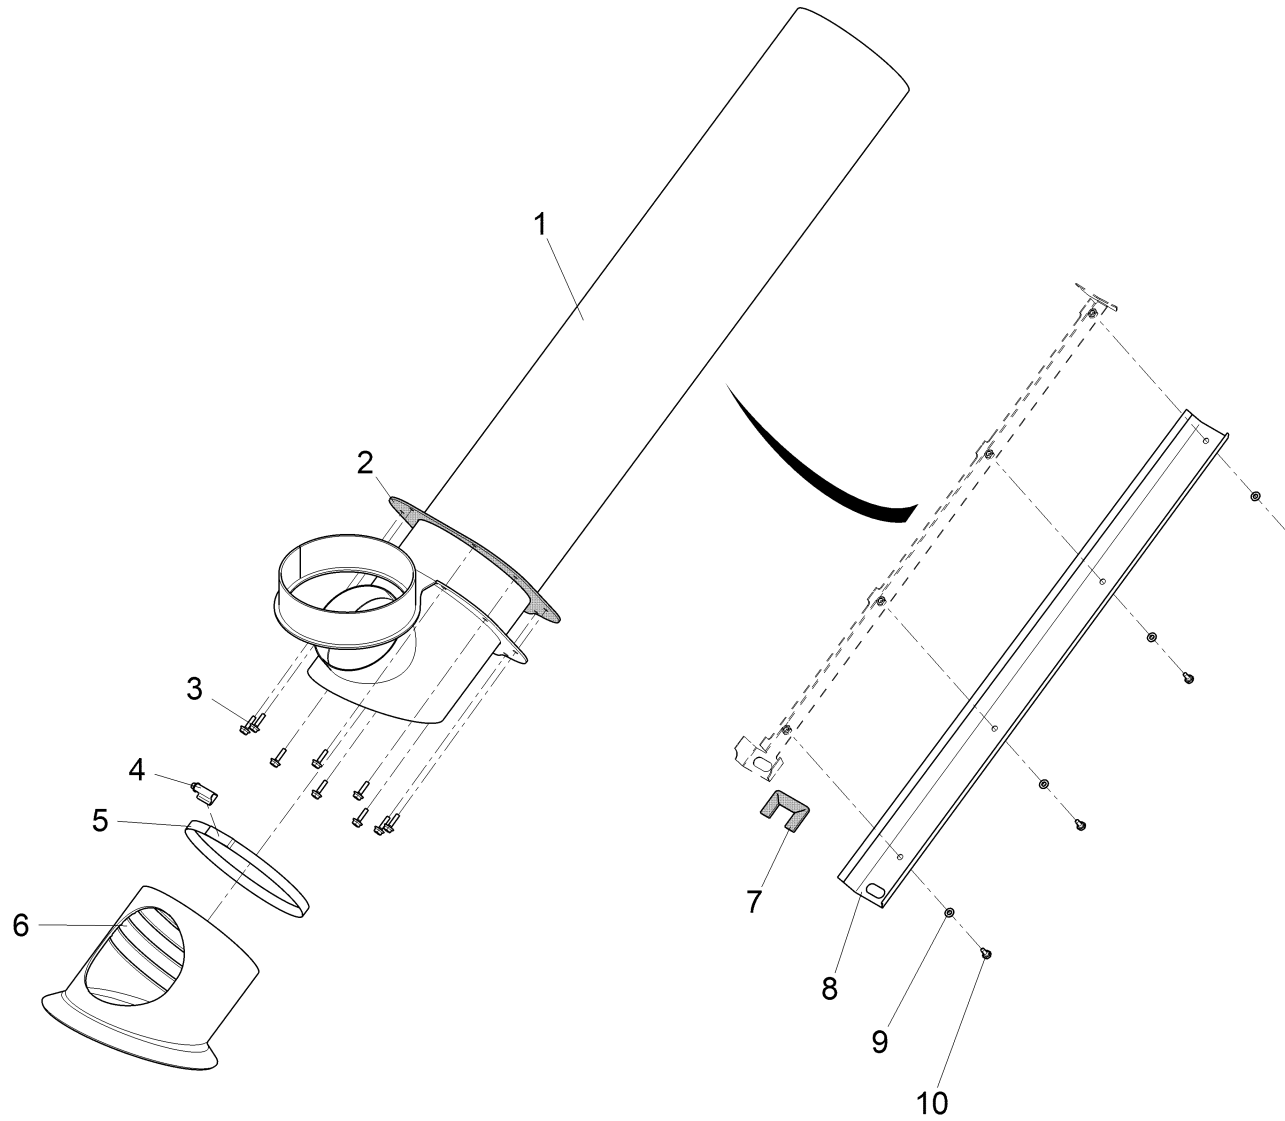

Saugrohr, kpl / Suction pipe / Tube d'aspiration

Saugrohr, kpl / Suction pipe / Tube d'aspiration

Pos.	Best. Nr. PN Ref.No.	Stk. k. Qty. Qté.	Bezeichnung	Einh. eit	Description	Unit Designation	Abmessungen Unité Measurement Mesurage	DIN / ISO	Bemerkungen Remarks Remarques
1	✓ 01473320	1	Saugrohr, vollst.	ST	Suction pipe	PC Tube d'aspiration	PCE		
2	✓ 01471560	1	Dichtung	ST	Gasket	PC Joint	PCE		
3	✓ 00959270	9	6kt.Schraube	ST	Hex.bolt	PC Vis à 6 pans	PCE M6x20 W151-90-flZnnc		
4	✓ 00901390	1	Spannbandverschluss	ST	Tension band lock	PC Tension band lock	PCE G13-W3		
5	✓ 00712300	0, 700	Spannband	M	Tension band	M Tension band	M Nr.5608561003		
6	✓ 01473330	1	Dichtmanschette	ST	Sealing bellow	PC Coupelle à étanchéité	PCE		
7	✓ 01130200	0, 140	Dichtungsband	M	Sealing band	M Bande d' isolation	M		
8	✓ 01471340	1	Filter	ST	Filter	PC Filtre	PCE		
9	✓ 00102150	4	Scheibe	ST	Washer	PC Washer	PCE B6,4-140HV-A2	DIN 125	
10	✓ 01071750	4	6kt.Schraube	ST	Hexagon screw	PC Vis à 6 pans	PCE M 6X12-A2-70	DIN 933