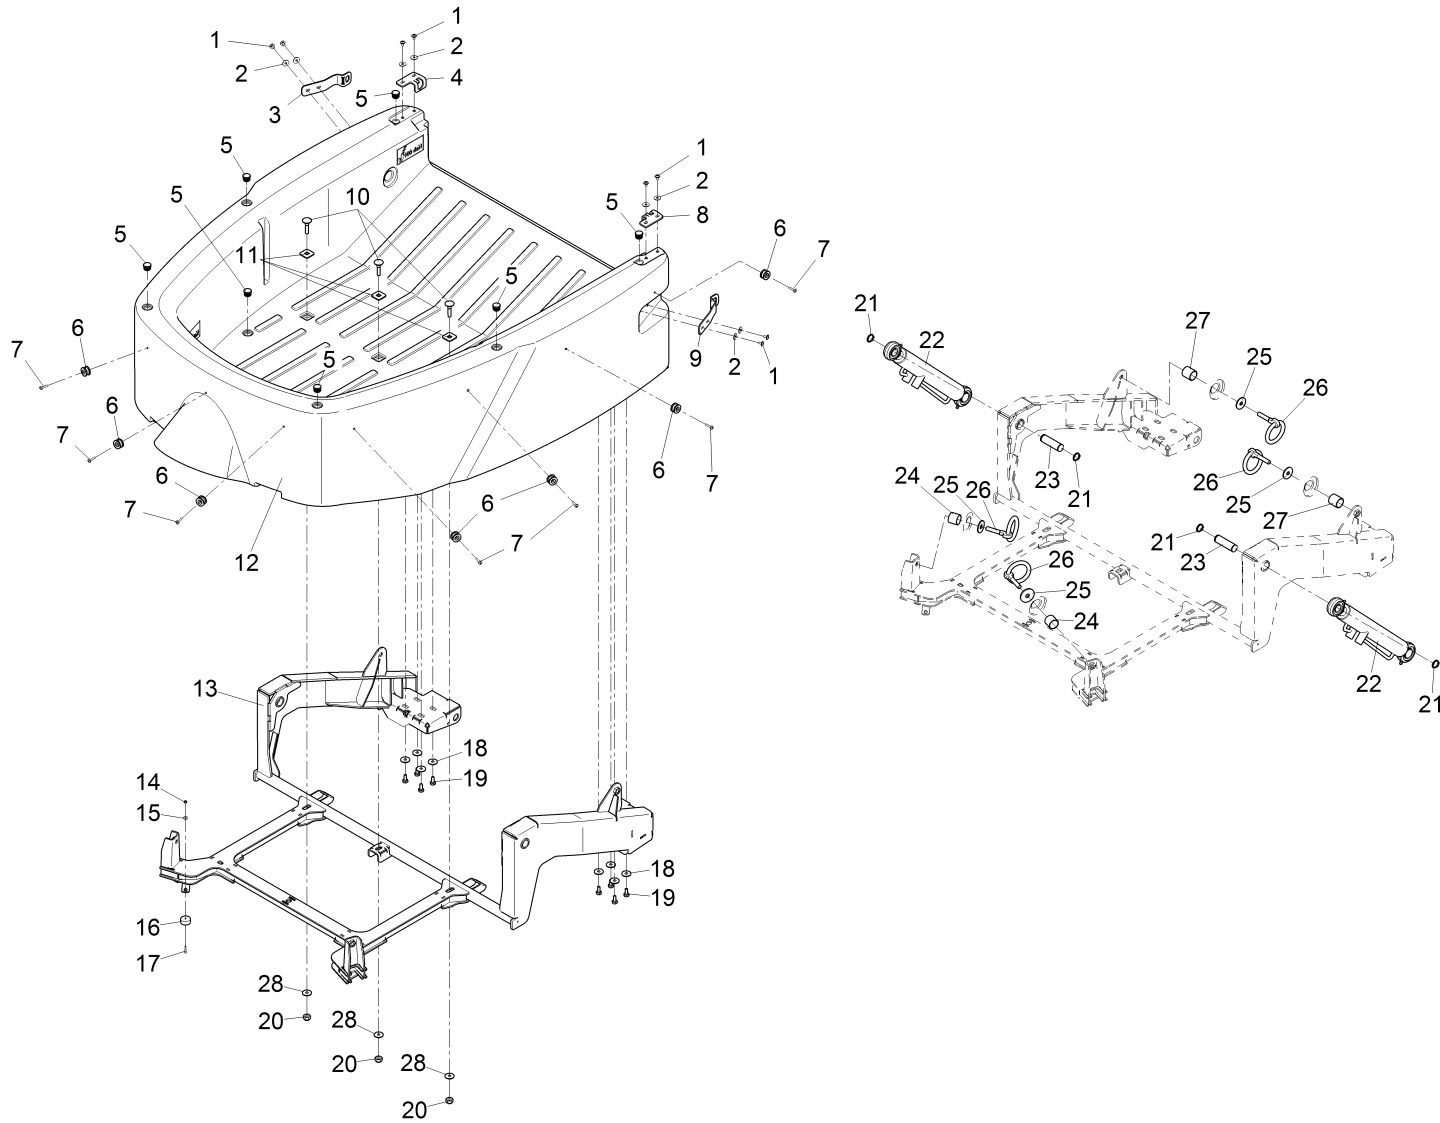

Pritsche kpl / Loading platform / Surface au charge

Pritsche kpl / Loading platform / Surface au charge

Pos.	Best. Nr. PN Ref.No.	Stc k. Qty. Qté.	Bezeichnung	Einh eit	Description	Unit Designation	Abmessungen Unité Measurement Mesurage	DIN / ISO	Bemerkungen Remarks Remarques
22	✓ 01473080	2	Kippzylinder	ST	Tip cylinder	PC Cylindre à bascule	PCE		
23	✓ 01473120	2	Zylinderbolzen	ST	Drum bolt	PC Boulon cylindrique	PCE		
24	✓ 01473070	2	Buchse	ST	Bushing	PC Douille	PCE		
25	✓ 01473060	4	Scheibe	ST	Washer	PC Rondelle	PCE		
26	✓ 01162930	4	Ösenschraube	ST	Eye screw	PC Boulon à oeillet	PCE M10x55		
27	✓ 01473110	2	Buchse	ST	Bushing	PC Douille	PCE		
28	✓ 01140500	3	Scheibe	ST	Washer	PC	PCE A10,5-14HV-A2	DIN 125