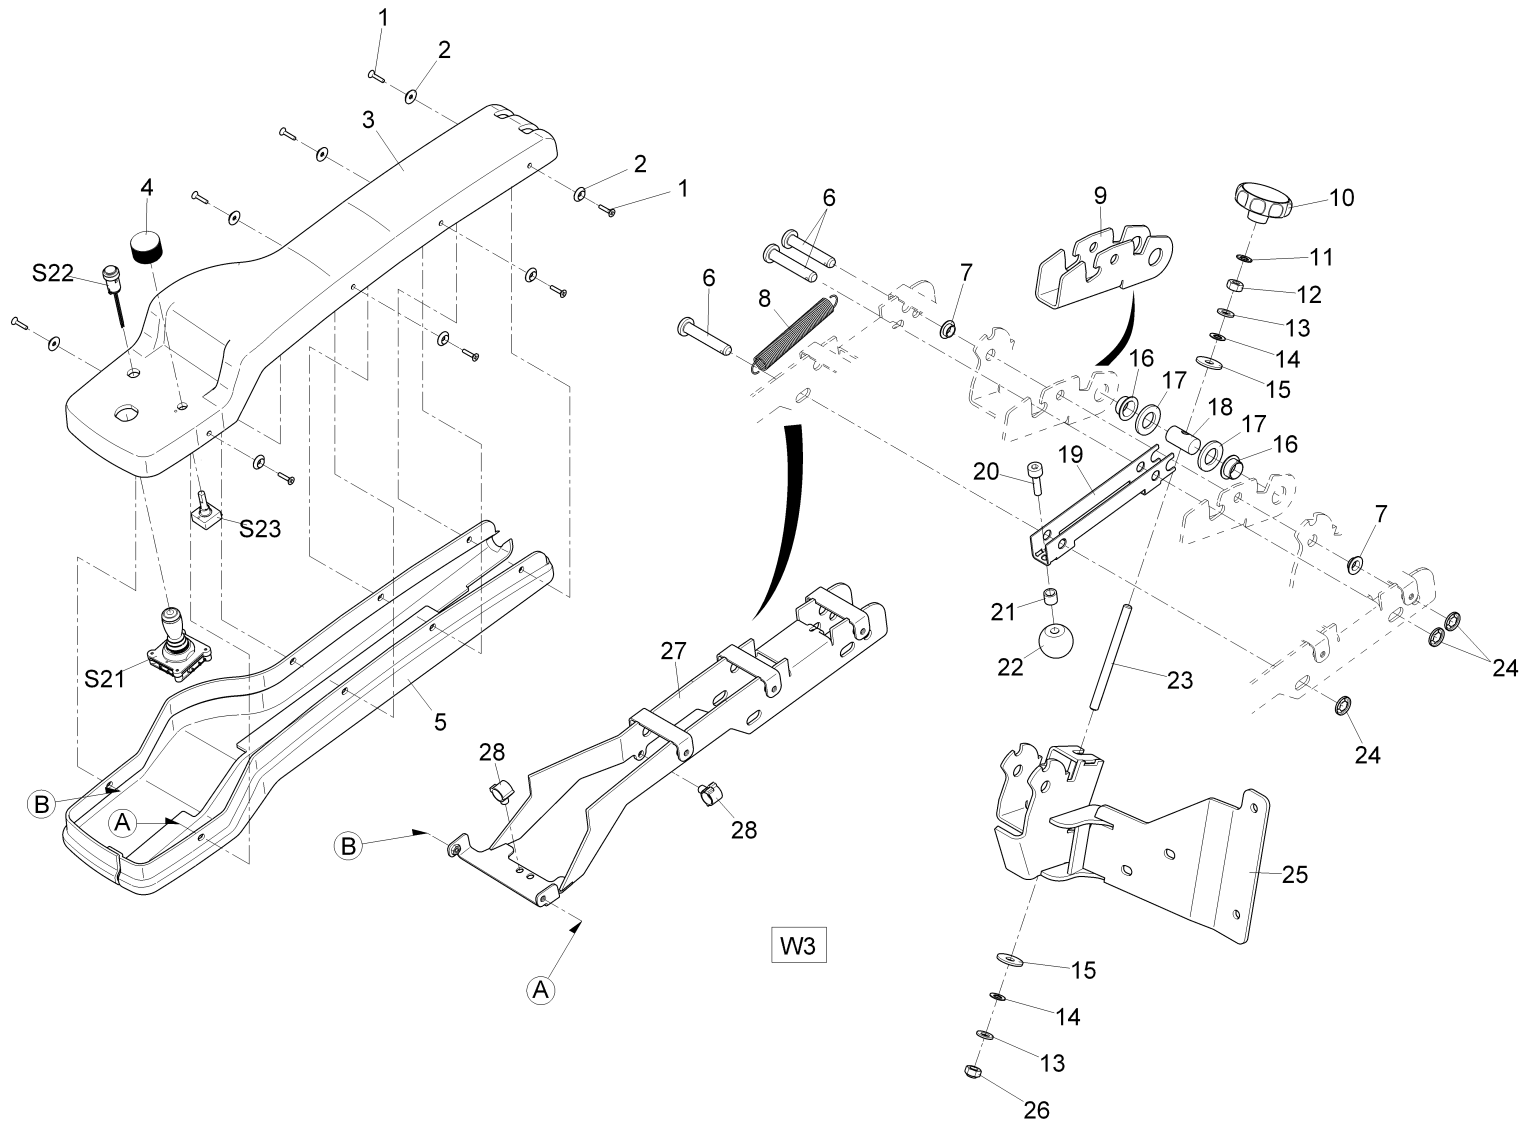

Armlehne / Arm rest / Accotoir

Armlehne / Arm rest / Accotoir

Pos.	Best. Nr. PN Ref.No.	Stc k. Qty. Qté.	Bezeichnung	Einh eit	Description	Unit Designation	Abmessungen Unité Measurement Mesurage	DIN / ISO	Bemerkungen Remarks Remarques
1	✓ 00051890	8	Senkschraube	ST	Countersunk screw	PC Vis à tête fraisée	PCE M4x16-4.8-H A2G	DIN 965	
2	✓ 01274720	8	Hohlscheibe	ST	Annular plate	PC Rondelle creuse	PCE 4,3-A2		
3	✓ 01472780	1	Armlehne	ST	Arm-rest	PC Accotoir	PCE		
4	✓ 01472020	1	Drehknopf	ST	Turning knob	PC Bouton tournant	PCE		
5	✓ 01472930	1	Armlehne, vollst.	ST	Arm-rest	PC Accotoir	PCE		
6	✓ 00706440	3	Bolzen	ST	Bolt	PC Boulon	PCE B10h11x55-St A2G	DIN 1444	
7	✓ 01111140	2	Gleitlagerbuchse	ST	Slide bearing bush	PC Douille de palier lisse	PCE GFM-1012-05		
8	✓ 01005290	1	Zugfeder	ST	Tension spring	PC Ressort de traction	PCE		
9	---	1	Ersatzteil auf Anfrage		Spare part on request	Pièce de rechange sur demande			90661844 Wippe
10	✓ 00480430	1	Sterngriffmutter	ST	Hand wheel	PC Roue à main	PCE 55/M8		
11	✓ 00959240	1	Fächerscheibe	ST	Serrated lock washer	PC Rondelle à dents revauchantes	PCE A8,4 A2G	DIN 6798	
12	✓ 00053350	1	6kt.Mutter	ST	Hex. Nut	PC Écrou à 6 pans	PCE M8-8 A2G	DIN 934	
13	✓ 00053750	2	Scheibe	ST	Washer	PC Washer	PCE A8,4-140HV-St A2G	DIN 125	
14	✓ 00053850	2	Federscheibe	ST	Spring washer	PC Rondelle de ressort	PCE B8 A2G	DIN 137	
15	✓ 00042900	2	Scheibe	ST	Washer	PC Washer	PCE 8,4-140HV-St A3G	DIN 9021	
16	✓ 01055290	2	Gleitlagerbuchse	ST	Slide bearing bush	PC Douille de palier lisse	PCE GFM-1618-09		
17	✓ 01142410	2	Scheibe	ST	Washer	PC	PCE A17-Polyamid 6.6 WS	DIN 125	
18	✓ 01136100	1	Bolzen	ST	Bolt	PC Boulon	PCE		
19	---	1	Ersatzteil auf Anfrage		Spare part on request	Pièce de rechange sur demande			90621525 Aufsteller
20	✓ 00103300	1	Zylinderschraube	ST	Socket head screw	PC Socket head screw	PCE M8x25-8.8 A2G	DIN 912	
21	✓ 00733400	1	Distanzbuchse	ST	Spacer sleeve	PC Douille de distance	PCE		
22	✓ 00122230	1	Kugelknopf	ST	Ball button	PC Bouton	PCE C32-FS	DIN 319	

Index: 97122253

117