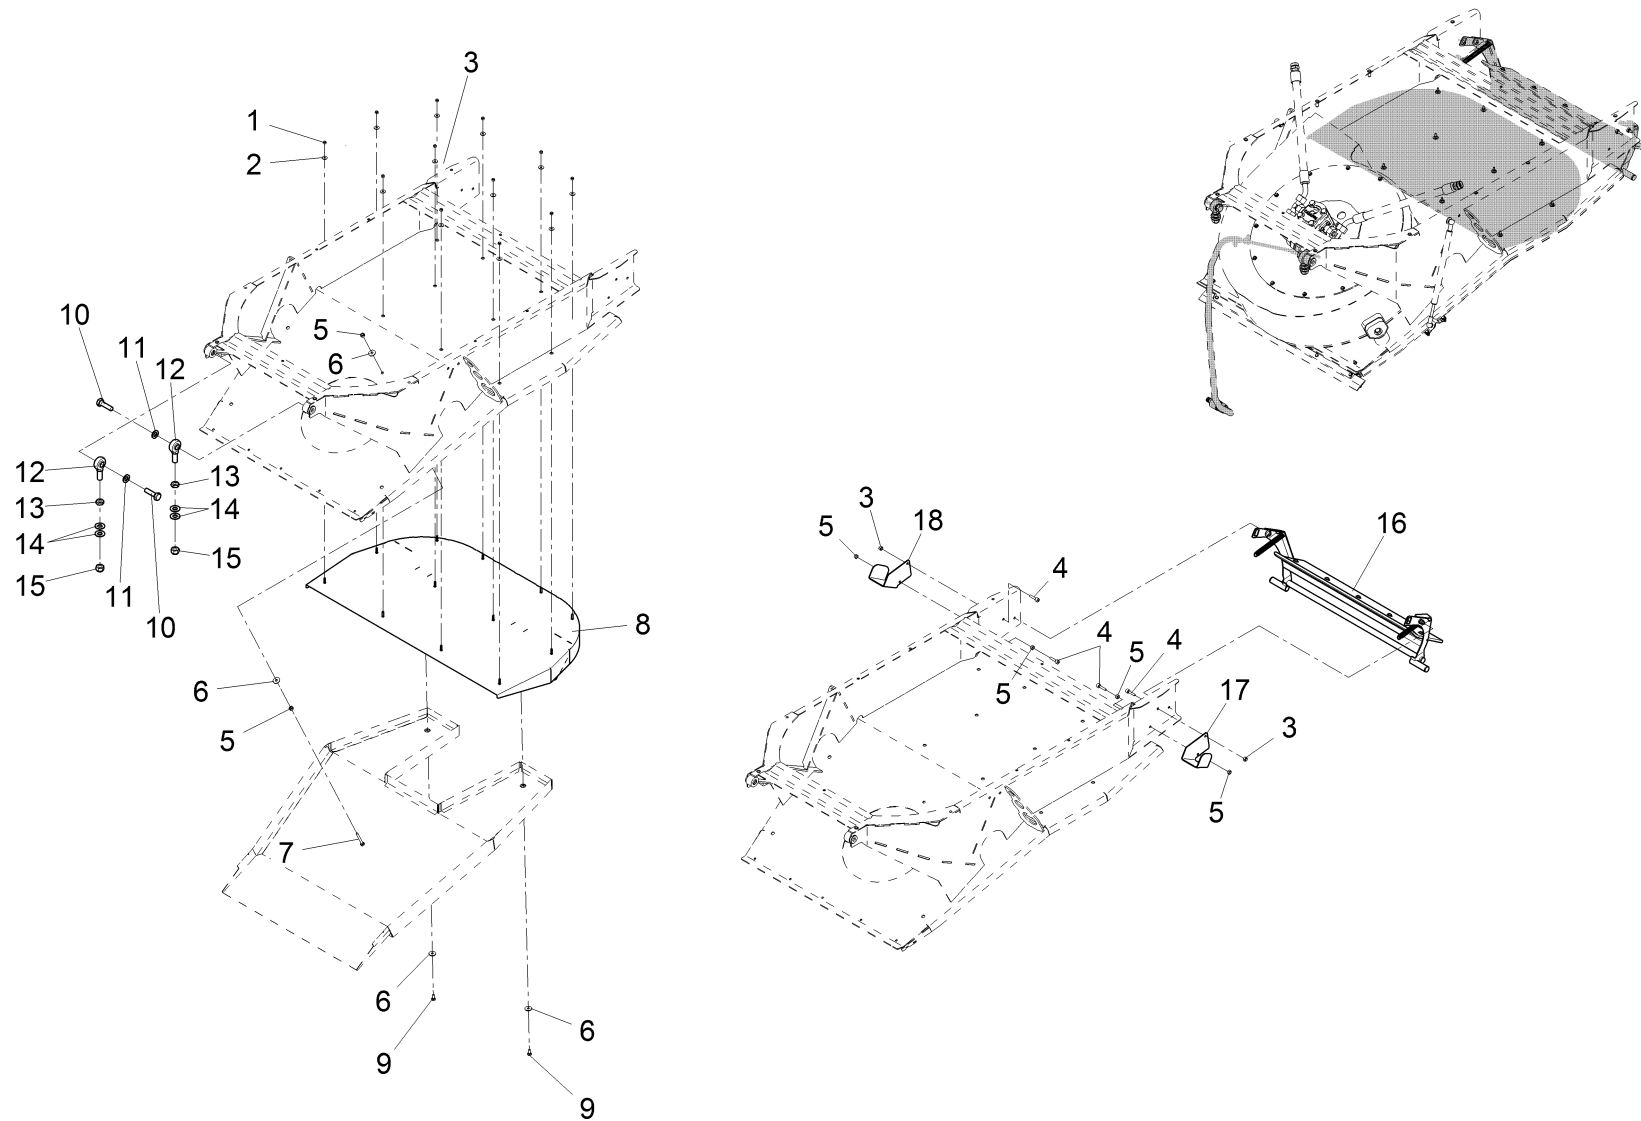

Behälterdeckel, Teil 2 / Hopper lid, part 2 / Couvercle de récipient, deuxième partie

Behälterdeckel, Teil 2 / Hopper lid, part 2 / Couvercle de récipient, deuxième partie

Pos.	Best. Nr. PN Ref.No.	Stc k. Qty. Qté.	Bezeichnung	Einh eit	Description	Unit Designation	Abmessungen Unité Measurement Mesurage	DIN / ISO	Bemerkungen Remarks Remarques
1	✓ 00102140	12	6kt.Mutter	ST	Hex. Nut	PC Écrou à 6 pans	PCE M6-A2-70	DIN 985	
2	✓ 00854210	12	Scheibe	ST	Washer	PC Washer	PCE 6,4-140HV-A2	DIN 9021	
3	✓ 00101540	2	6kt.Mutter	ST	Hex. Nut	PC Écrou à 6 pans	PCE M8-A2-70	DIN 985	
4	✓ 01221630	2	Zyl.Schraube	ST	Socket head screw	PC Socket head screw	PCE M8x30-A2-70	ISO 4762	
5	✓ 00971400	4	6kt.Mutter	ST	Hex. Nut	PC Écrou à 6 pans	PCE M8-A4	DIN 934	
6	✓ 00902280	6	Scheibe	ST	Washer	PC Washer	PCE 8,4-140HV-A4	DIN 9021	
7	✓ 00027910	4	6kt.Schraube	ST	Hex.bolt	PC Vis à 6 pans	PCE M8x60-8.8 A2G	DIN 933	
8	✓ 01470390	1	Leitblech, vollst.	ST	Folding plate	PC Déflecteur	PCE		
9	✓ 01071740	2	6kt.Schraube	ST	Hex.bolt	PC Vis à 6 pans	PCE M8X16-A2	DIN 933	
10	✓ 00042740	2	6kt.Schraube	ST	Hex.bolt	PC Vis à 6 pans	PCE M16x50-8.8 A3G	DIN 933	
11	✓ 00134780	2	Scheibe	ST	Washer	PC Rondelle	PCE 16-St A3G	DIN 1440	
12	✓ 01222760	2	Gelenkkopf	ST	Swivel head	PC Tête de jointure	PCE		
13	✓ 00074280	2	6kt.Mutter	ST	Hex. Nut	PC Écrou à 6 pans	PCE M16-17H A3G	DIN 936	
14	---	4	Ersatzteil auf Anfrage		Spare part on request	Pièce de rechange sur demande			12520145 Sperrkantscheibe
15	✓ 00135350	2	6kt.Mutter	ST	Hex. Nut	PC Écrou à 6 pans	PCE M16-6 A3G	DIN 985	
16		1	Verschluss, kpl		Lock cpl.	Verrou cpl.		Seite/Page 64	
17	✓ 01473400	1	Halter	ST	Retainer	PC Support	PCE		
18	✓ 01473390	1	Halter	ST	Retainer	PC Support	PCE