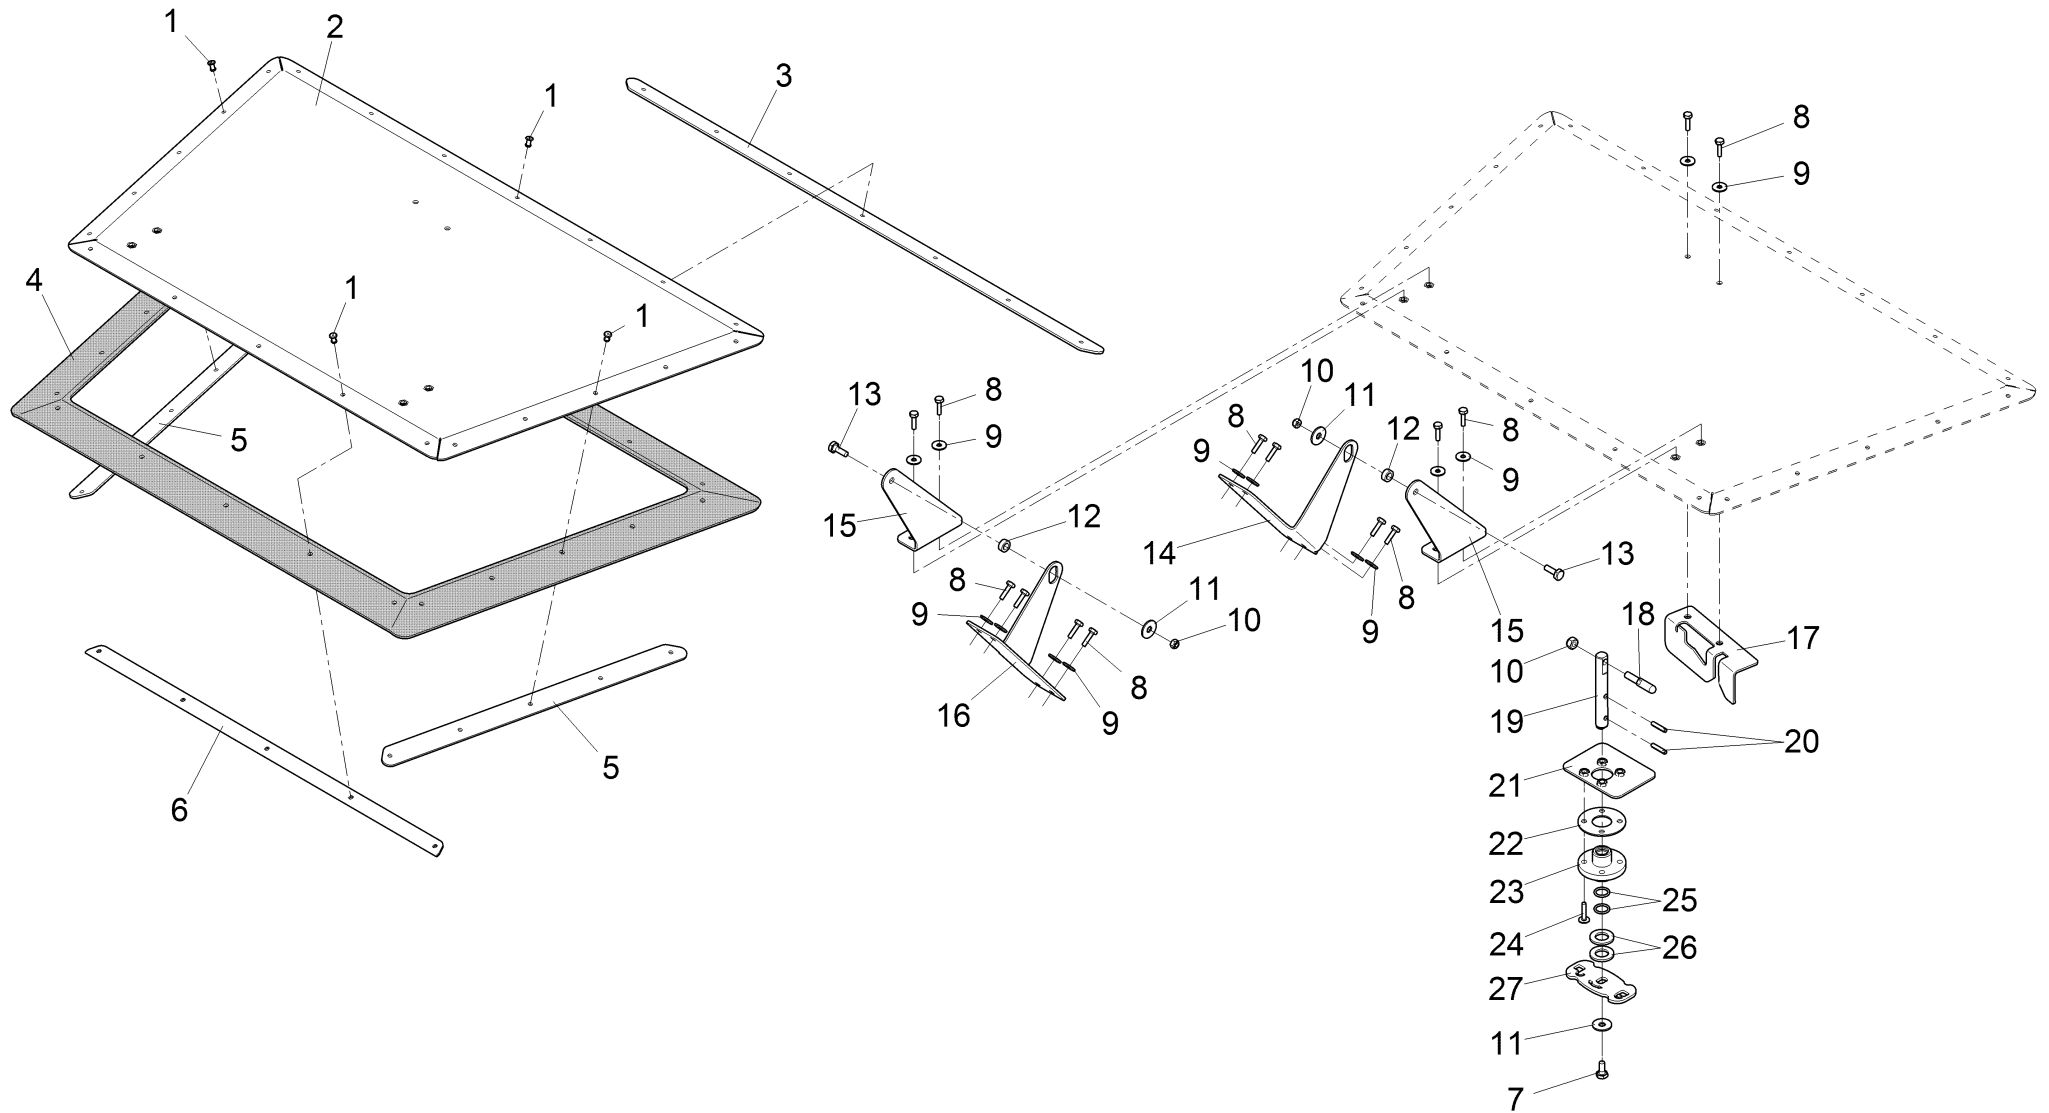

Klappe, kpl / Flap, cpl. / Clapet cpl.

Klappe, kpl / Flap, cpl. / Clapet cpl.

Pos.	Best. Nr. PN Ref.No.	Stc k. Qty. Qté.	Bezeichnung	Einh eit	Description	Unit Designation	Abmessungen Unité Measurement Mesurage	DIN / ISO	Bemerkungen Remarks Remarques
1	✓ 01073330	22	Blindniet	ST	Rivet	PC Rivet	PCE A5x16-A2-A2-A1P	DIN 7337	
2	✓ 01472280	1	Platte, vollst.	ST	Plate	PC Plaque	PCE		
3	✓ 01471660	1	Leiste	ST	Strip	PC Bord	PCE		
4	✓ 01470790	1	Dichtung	ST	Gasket	PC Joint	PCE		
5	✓ 01471650	2	Leiste	ST	Strip	PC Bord	PCE		
6	✓ 01471640	1	Leiste	ST	Strip	PC Bord	PCE		
7	✓ 01071740	1	6kt.Schraube	ST	Hex.bolt	PC Vis à 6 pans	PCE M8X16-A2	DIN 933	
8	✓ 00854190	14	6kt.Schraube	ST	Hexagon screw	PC Vis à 6 pans	PCE M6x20-A2	DIN 933	
9	✓ 00854210	14	Scheibe	ST	Washer	PC Washer	PCE 6,4-140HV-A2	DIN 9021	
10	✓ 00101540	3	6kt.Mutter	ST	Hex. Nut	PC Écrou à 6 pans	PCE M8-A2-70	DIN 985	
11	✓ 00902280	3	Scheibe	ST	Washer	PC Washer	PCE 8,4-140HV-A4	DIN 9021	
12	✓ 01177640	2	Buchse	ST	Bushing	PC Douille	PCE		
13	✓ 01162510	2	6kt.Schraube	ST	Hexagon screw	PC Vis à 6 pans	PCE M8x20-A2-70	DIN 933	
14	✓ 01471610	1	Winkel	ST	Angle	PC Angle	PCE		
15	✓ 01471620	2	Winkel	ST	Angle	PC Angle	PCE		
16	✓ 01471600	1	Winkel	ST	Angle	PC Angle	PCE		
17	✓ 01471910	1	Winkel, vollst.	ST	Angle	PC Angle	PCE		
18	✓ 01223620	1	Bolzen	ST	Bolt	PC Boulon	PCE		
19	✓ 01223640	1	Welle	ST	Shaft	PC Arbre	PCE		
20	✓ 01222170	2	Spannstift	ST	Spring pin	PC #NV	PCE 5x24-A	ISO 8752	
21	✓ 01471860	1	Verstärkung, vollst.	ST	Reinforcement	PC Renforcement	PCE		
22	✓ 01223610	1	Dichtung	ST	Gasket	PC Joint	PCE		
23	✓ 01223600	1	Buchse	ST	Bushing	PC Douille	PCE		

Index: 97115620

67