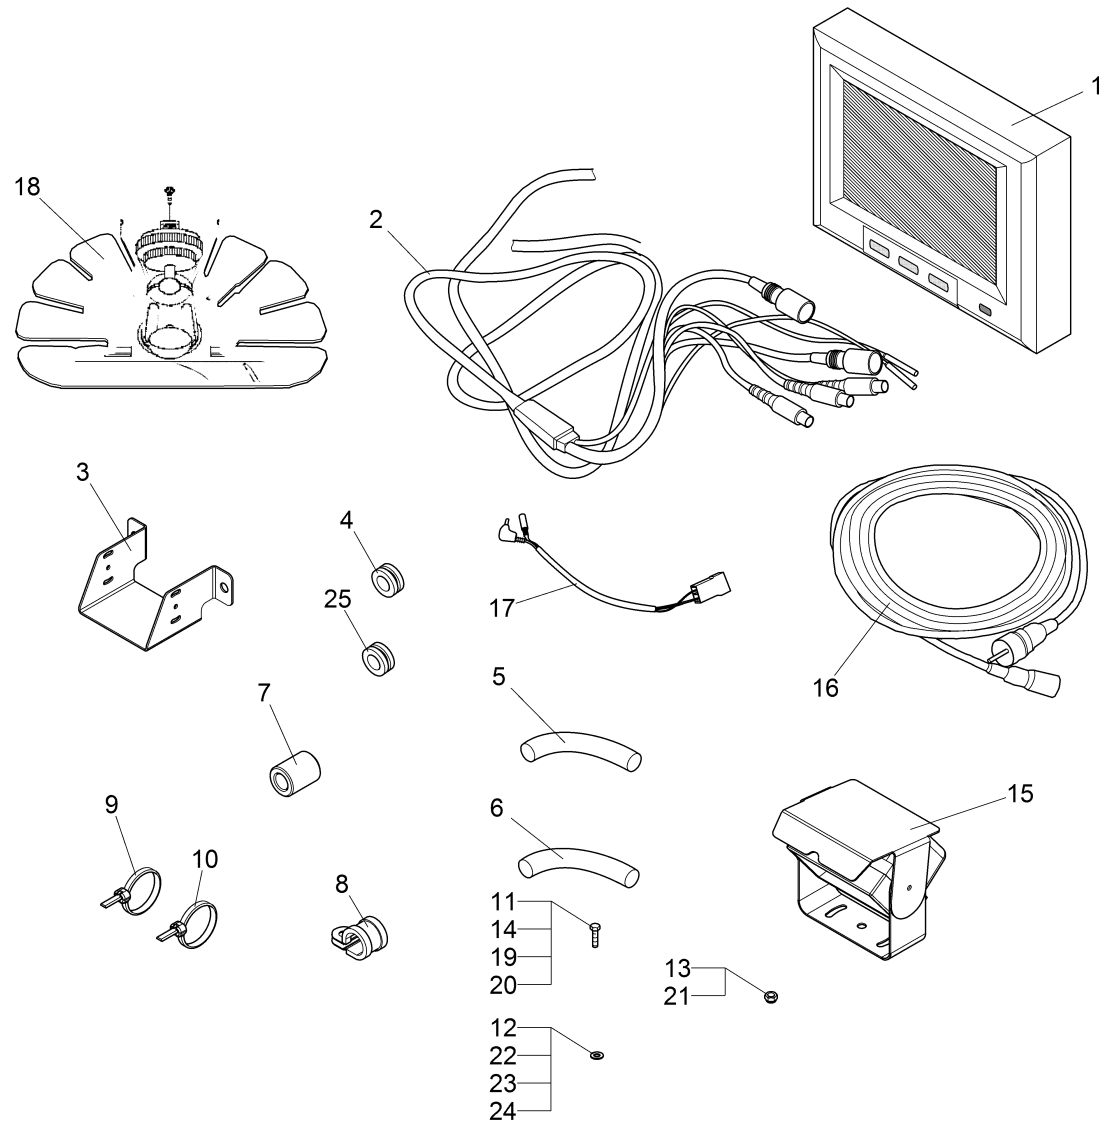

Videoüberwachung / Video surveillance / Surveillance avec video

Pos.	Best. Nr. PN Ref.No.	Stk k. Qty. Qté.	Bezeichnung	Einh eit	Description	Unit Designation	Abmessungen Unité Measurement Mesurage	DIN / ISO	Bemerkungen Remarks Remarques
1	✓ 03013850	1	LCD-Farbmonotor	ST	LCD-monitor	PC LCD-moniteur	PCE CM-562D		Inkl. Kabel!
2	✓ 03502490	1	Multifunktionskabel	ST	Multi function cable	PC Câble pour multi-fonction	PCE		
3	✓ 01163620	1	Halter	ST	Retainer	PC Support	PCE		
4	✓ 00856240	1	Kabelmuffe	ST	Cable sleeve	PC Manchon du câble	PCE 470 0027		
5	✓ 01161450	6,000	Wellschlauch geschlitzt	M	Corrugated tube	M Tuyau	M NW7,5		
6	✓ 01163580	1,000	Schrumpfschlauch	M	Shrinkable tube	M Gaine contractile	M 19,1x0,8-PVC bl-HTS-B11		
7	✓ 01163590	2	Buchse	ST	Bushing	PC Douille	PCE		
8	✓ 00109470	1	Rohrschelle	ST	Tube clamp	PC Collier de tube	PCE RSGU 1 10/15 A2G		
9	✓ 00121010	2	Kabelbinder	ST	Cable tie	PC Cravatte de câble	PCE PLT1M-M 2x110		
10	✓ 00967760	15	Kabelbinder	ST	Cable tie	PC Cravatte de câble	PCE 4,8x360		
11	✓ 00523520	2	6kt.Schraube	ST	Hex.bolt	PC Vis à 6 pans	PCE M4x16-8.8 A2G	DIN 933	
12	✓ 00053710	4	Scheibe	ST	Washer	PC Rondelle	PCE B4,3-140HV-St A2G	DIN 125	
13	✓ 00133830	2	6kt.Mutter	ST	Hex. Nut	PC Écrou à 6 pans	PCE M4-6 A2G	DIN 985	
14	✓ 00053010	1	6kt.Schraube	ST	Hex.bolt	PC Vis à 6 pans	PCE M6x16-8.8 A2G	DIN 933	
15	✓ 03006500	1	IR-Farbkamera	ST	Camera	PC Caméra	PCE		
16	✓ 03007840	1	Videokabel	ST	Video cable	PC Câble d' video	PCE 5m		
17	✓ 03007910	1	Kabelbaum Adapter Video	ST	Wiring harness adapter video	PC Faisceau des câbles adapteur d' video	PCE		2-polig, für die Spannungsversorgung
18	✓ 03502120	1	Standfuß	ST	Retainer	PC Support	PCE CL-5		
19	✓ 00854190	2	6kt.Schraube	ST	Hexagon screw	PC Vis à 6 pans	PCE M6x20-A2	DIN 933	
20	✓ 00874650	2	6kt.Schraube	ST	Hex.bolt	PC Vis à 6 pans	PCE M5x35-8.8 A2G	DIN 933	
21	✓ 00102140	2	6kt.Mutter	ST	Hex. Nut	PC Écrou à 6 pans	PCE M6-A2-70	DIN 985	