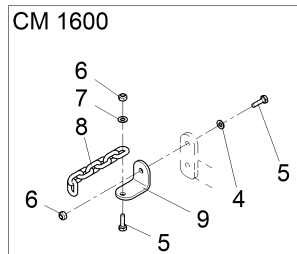

Rollwagen Kehreinheit / Roller stand sweeping unit / Rayon pour l'unité de balayage

Pos.	Best. Nr. PN Ref.No.	Stc k. Qty. Qté.	Bezeichnung	Einheit	Description	Unit Designation	Abmessungen Unité Measurement Mesurage	DIN / ISO	Bemerkungen Remarks Remarques
1	✓ 01154090	1	Anschlagpuffer	ST	Buffer	PC Armortisseur	PCE		
2	✓ 00046500	1	6kt.Mutter	ST	Hex. Nut	PC Écrou à 6 pans	PCE BM8-04 A2G	DIN 439	
3	✓ 00744340	1	6kt.Mutter	ST	Hex. Nut	PC Écrou à 6 pans	PCE		
4	✓ 00053750	2	Scheibe	ST	Washer	PC Washer	PCE A8,4-140HV-St A2G	DIN 125	
5	✓ 00053100	3	6kt.Schraube	ST	Hexagon screw	PC Vis à 6 pans	PCE M8x25-8.8 A2G	DIN 933	
6	✓ 00051510	2	6kt.Mutter	ST	Hex. Nut	PC Écrou à 6 pans	PCE M8-8 A2G	DIN 985	
7	✓ 00740310	1	Sperrkantscheibe	ST	Washer	PC Rondelle	PCE SKS-8-dacrometisiert		
8	✓ 01493530	1	Kette	ST	Chain	PC Chaîne	PCE 7x22-ST35.13KH A2G 7GL	DIN 766-3.	
9	---	1	Ersatzteil auf Anfrage		Spare part on request	Pièce de rechange sur demande			90647892 Winkel
10	✓ 01472760	2	Sicherungszapfen	ST	Retaining pivot	PC Pivot de securité	PCE		
11	✓ 00074100	4	6kt.Mutter	ST	Hex. Nut	PC Écrou à 6 pans	PCE M20-8 A3G	DIN 934	
12	✓ 00071020	1	Spannstift	ST	Dowel pin	PC Goupille à tension	PCE 8x40	DIN 1481	
13	---	1	Ersatzteil auf Anfrage		Spare part on request	Pièce de rechange sur demande			96141346 Abstellstativ Oberteil vollst
14	✓ 01063970	1	Druckfeder	ST	Pressure spring	PC Ressort à pression	PCE		
15	---	1	Ersatzteil auf Anfrage		Spare part on request	Pièce de rechange sur demande			90653783 Distanzstück
16	---	1	Ersatzteil auf Anfrage		Spare part on request	Pièce de rechange sur demande			96141338 Abstellstativ Unterteil vollst
17	✓ 01145160	4	6kt.Mutter	ST	Hex. Nut	PC Écrou à 6 pans	PCE M10-8 A2G	DIN 985	
18	✓ 00053760	4	Scheibe	ST	Washer	PC Washer	PCE A10,5-140HV-St A2G	DIN 125	
19	✓ 00800240	4	Lenkrolle	ST	Steering roller	PC Poulie de guidage	PCE GKR 01/80/25R-GPD		
20	✓ 00053160	4	6kt.Schraube	ST	Hexagon screw	PC Vis à 6 pans	PCE M10x30-8.8 A3G	DIN 933	
21	✓ 00051520	1	6kt.Mutter	ST	Hex. Nut	PC Écrou à 6 pans	PCE M6-6 A2G	DIN 985