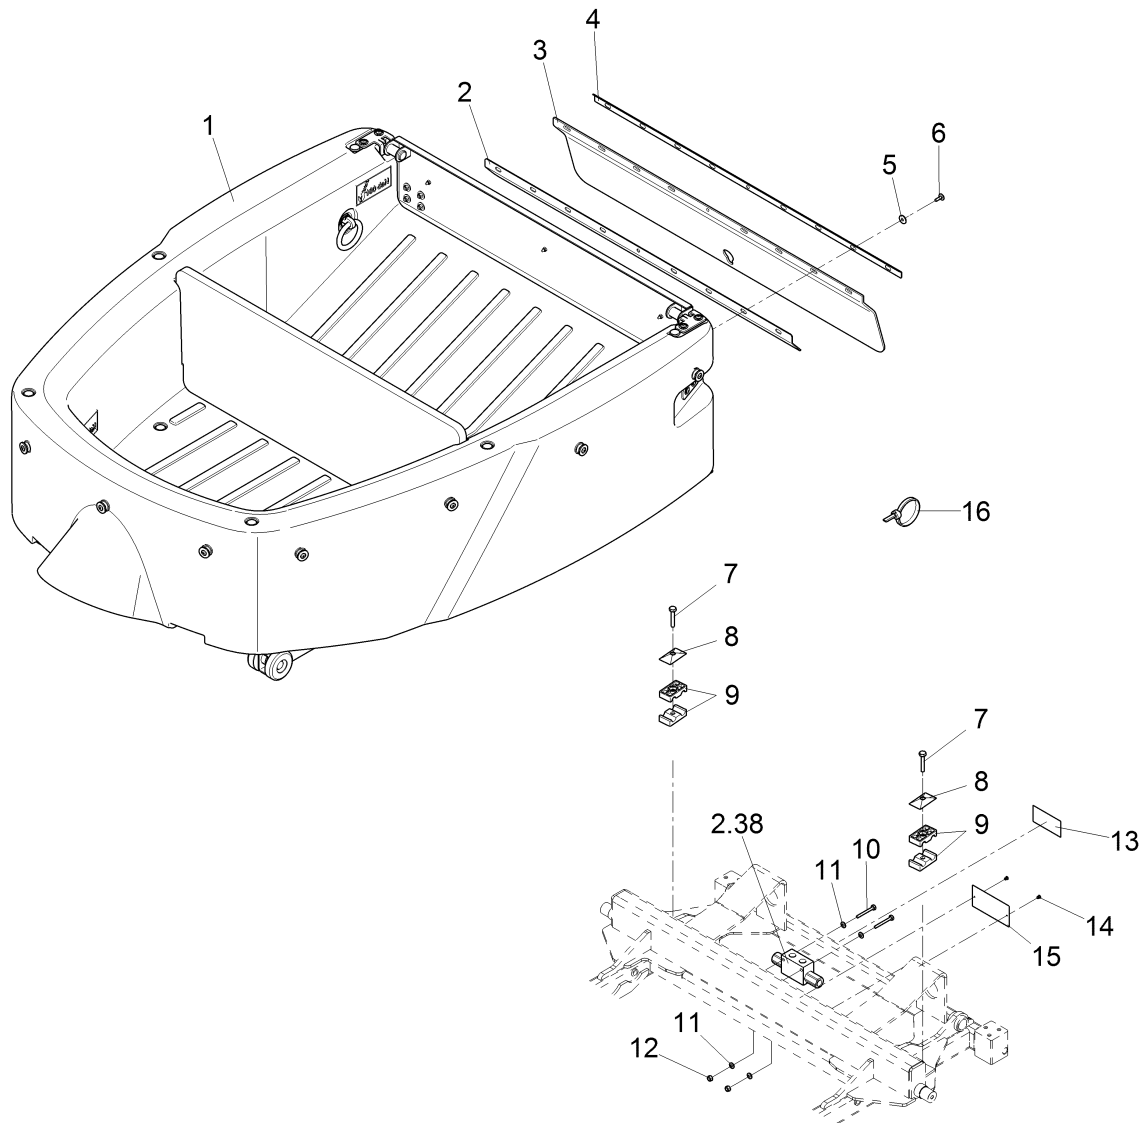

Ladepritsche CM 600 / Loading platform CM 600 / Surface au charge CM 600

Ladepritsche CM 600 / Loading platform CM 600 / Surface au charge CM 600

Pos.	Best. Nr. PN Ref.No.	Stc k. Qty. Qté.	Bezeichnung	Einh eit	Description	Unit Designation	Abmessungen Unité Measurement Mesurage	DIN / ISO	Bemerkungen Remarks Remarques
15	✓ 01073780	1	Typenschild	ST	Nameplate	PC Plaque signalétique	PCE		
16	✓ 00967760	6	Kabelbinder	ST	Cable tie	PC Cravatte de câble	PCE 4,8x360		
112	✓ 00870240	8	Gerade-Verschraubung	ST	Straight screw connection	PC Embout rectiligne	PCE "L8/G1/4"" A3G"		
137	✓ 01472100	2	Einstell-L-Verschraubung	ST	Adjusting L-screw connection	PC Embout réglable	PCE L8-ZnNi		
155	✓ 01013020	2	Einstell W-Verschraubung	ST	Adjustment angle screw connection	PC Embout angulaire réglable	PCE L 8 A3G		
170	✓ 01160070	1	Kupplungsmuffe	ST	Coupling sleeve	PC Coupling sleeve	PCE Flat-Face A7-8L		
171	✓ 01160060	1	Kupplungsstecker	ST	Connector plug	PC Connector plug	PCE Flat-Face A7-8L		
190	✓ 01142330	1	Staubkappe rot	ST	Dust cap	PC	PCE 1014 M		
191	✓ 01142340	1	Staubkappe rot	ST	Dust cap red	PC Capouchon anti-poussiere rouge	PCE 1014 S