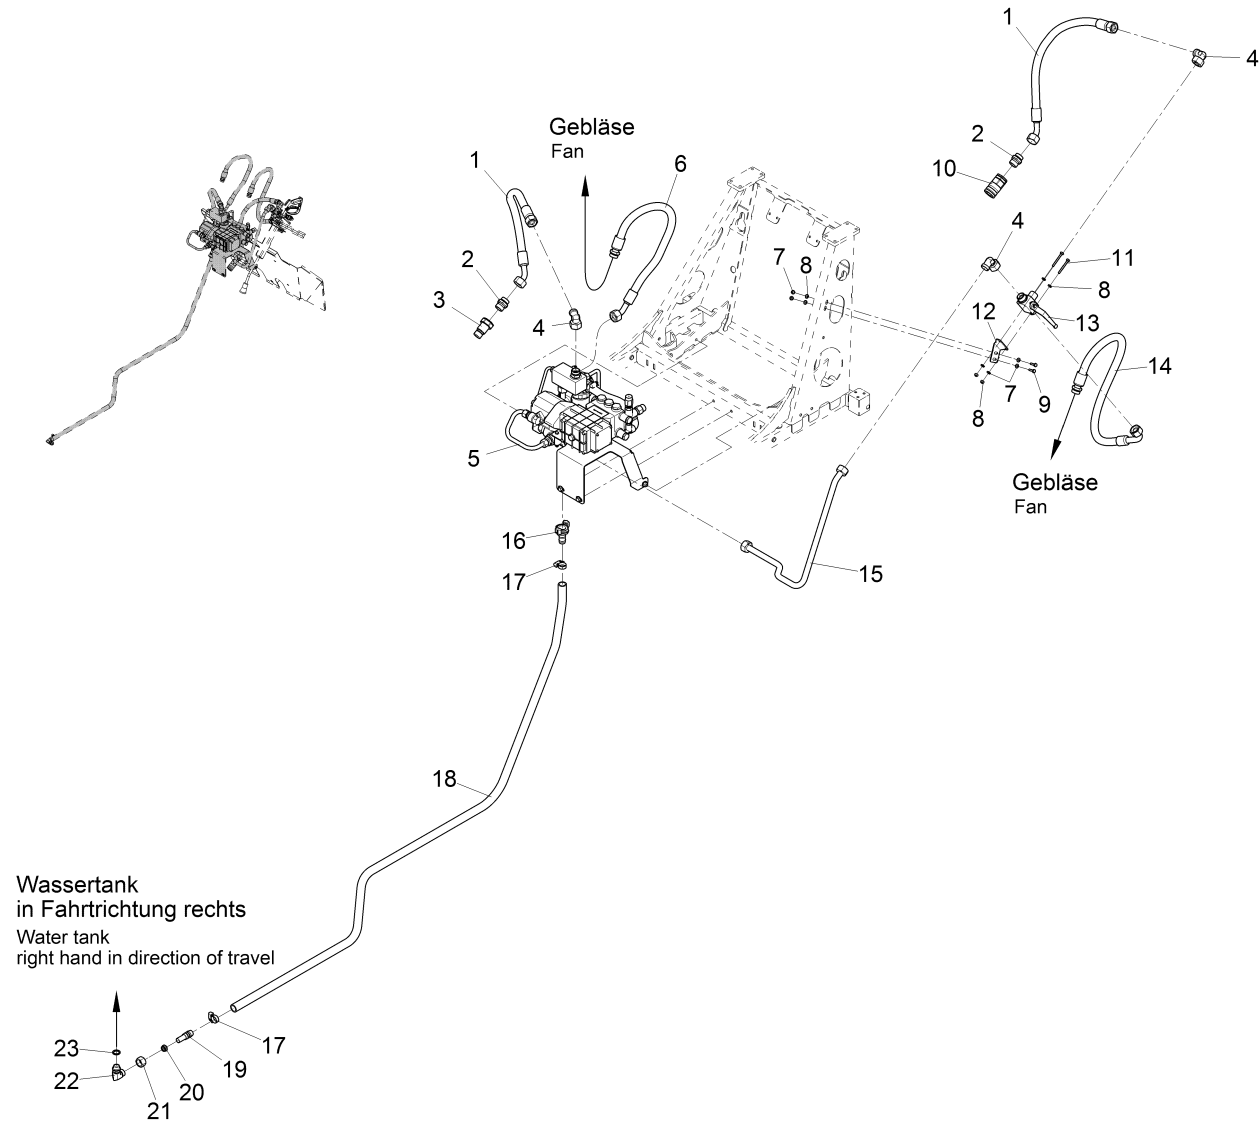

Hochdruckreiniger, Teil 1 / High pressure cleaner, part 1 / Purificateur anticyclonique, première partie

Hochdruckreiniger, Teil 1 / High pressure cleaner, part 1 / Purificateur anticyclonique, première partie

Pos.	Best. Nr. PN Ref.No.	Stk. Qty. Qté.	Bezeichnung	Einh. eit	Description	Unit Designation	Abmessungen Unité Measurement Mesurage	DIN / ISO	Bemerkungen Remarks Remarques
22	✓ 01163410	1	Einstell-W-Verschraubung	ST	Adjustment angle screw connection	PC Embout angulaire	PCE L15-M18x1,5		
23	✓ 01063590	1	Scheibe	ST	Washer	PC Rondelle	PCE