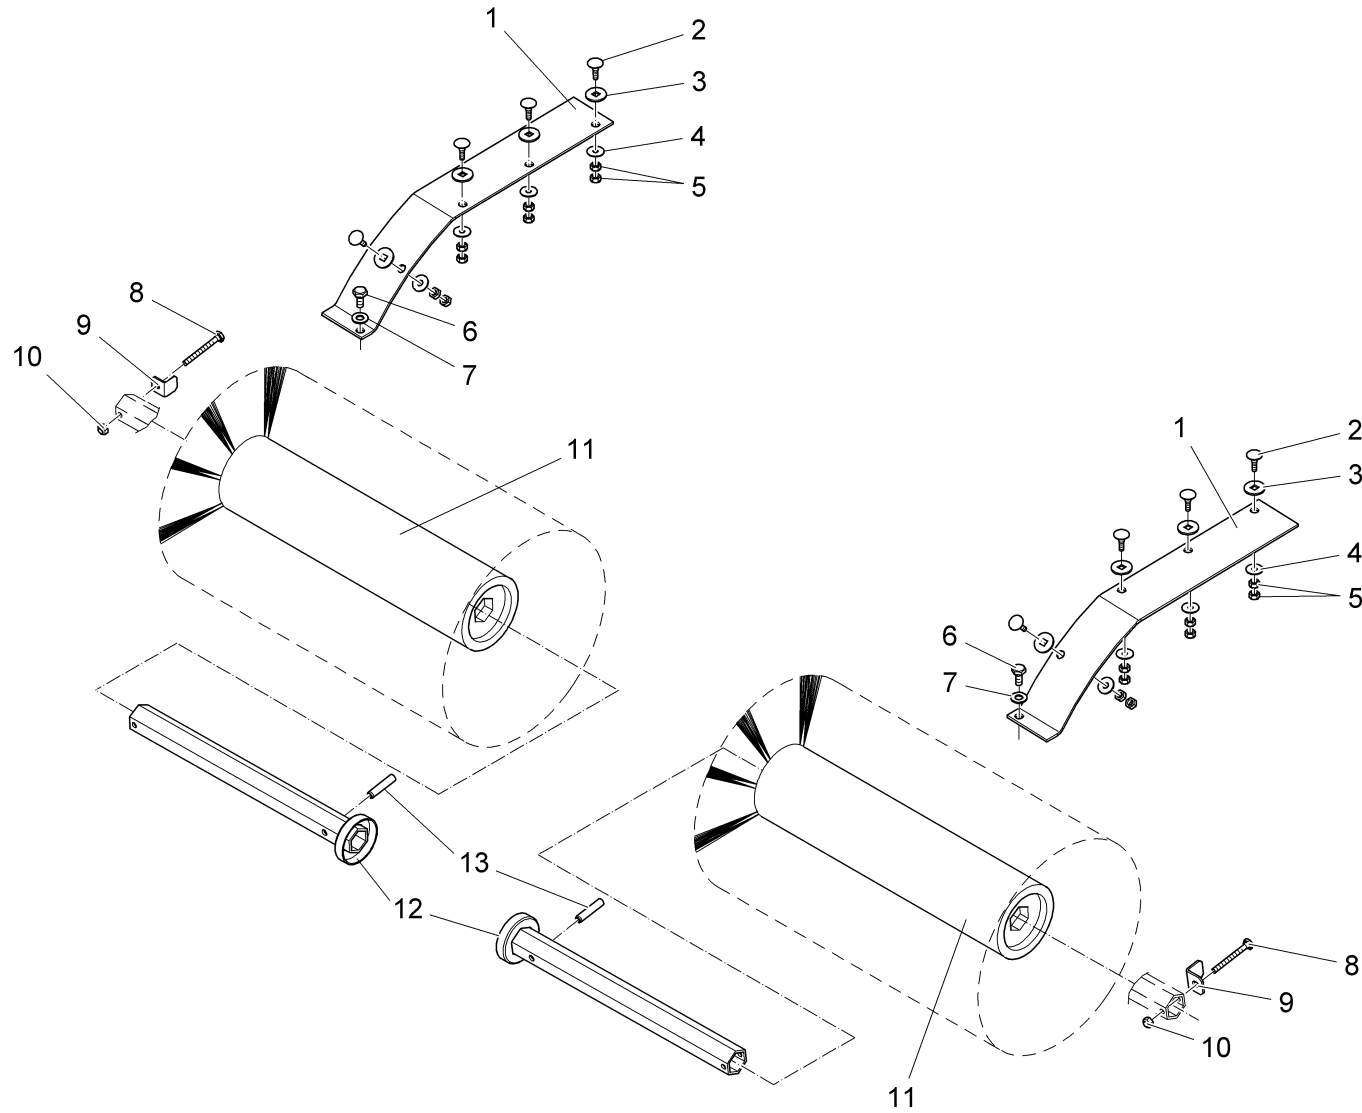

Arbeitsbreite 1,30m- Besenset / Work width 1,30m- broom sets / Largeurde travail 1,30m- taux de balais

Pos.	Best. Nr. PN Ref.No.	Stk. Qty. Qté.	Bezeichnung	Einh. eit	Description	Unit Designation	Abmessungen Unité Measurement Mesurage	DIN / ISO	Bemerkungen Remarks Remarques
1	✓ 01191530	2	Seitenschutzgummi	ST	Side protection rubber	PC Chaoutchouc pour protection latéral	PCE		
2	✓ 01142870	8	Flachrundschrabe	ST	Round head screw	PC Vis à tête fraisée	PCE M6x20-8.8 A2G	Din 603	
3	✓ 01102680	8	Scheibe	ST	Washer	PC Rondelle	PCE V6,6-100HV A3G	DIN 440	
4	✓ 00135120	8	Scheibe	ST	Washer	PC Washer	PCE 6,4-140HV-St A3G	DIN 9021	
5	✓ 00053330	16	6kt.Mutter	ST	Hex. Nut	PC Écrou à 6 pans	PCE M6-8 A2G	DIN 934	
6	✓ 00053080	2	6kt.Schraube	ST	Hexagon screw	PC Vis à 6 pans	PCE M8x16 8.8 A2G	DIN 933	
7	✓ 00053750	2	Scheibe	ST	Washer	PC Washer	PCE A8,4-140HV-St A2G	DIN 125	
8	✓ 01072300	2	6kt.Schraube	ST	Hexagon screw	PC Vis à 6 pans	PCE M8x65-8.8 A3G	DIN 933	
9	✓ 01191520	1	Winkel	ST	Angle	PC Angle	PCE		
10	✓ 00051510	2	6kt.Mutter	ST	Hex. Nut	PC Écrou à 6 pans	PCE M8-8 A2G	DIN 985	
11	✓ 99590220	2	Bürstenkörper 65 cm	ST	Main brush 65 cm	PC Brosse cylindrique 65 cm	PCE		
12	✓ 01191500	2	Bürstenholm	ST	Brush cross-beam	PC Barre de brosses	PCE		
13	✓ 00155720	2	Spannstift	ST	Dowel pin	PC Goupille à tension	PCE 10x45	DIN 1481