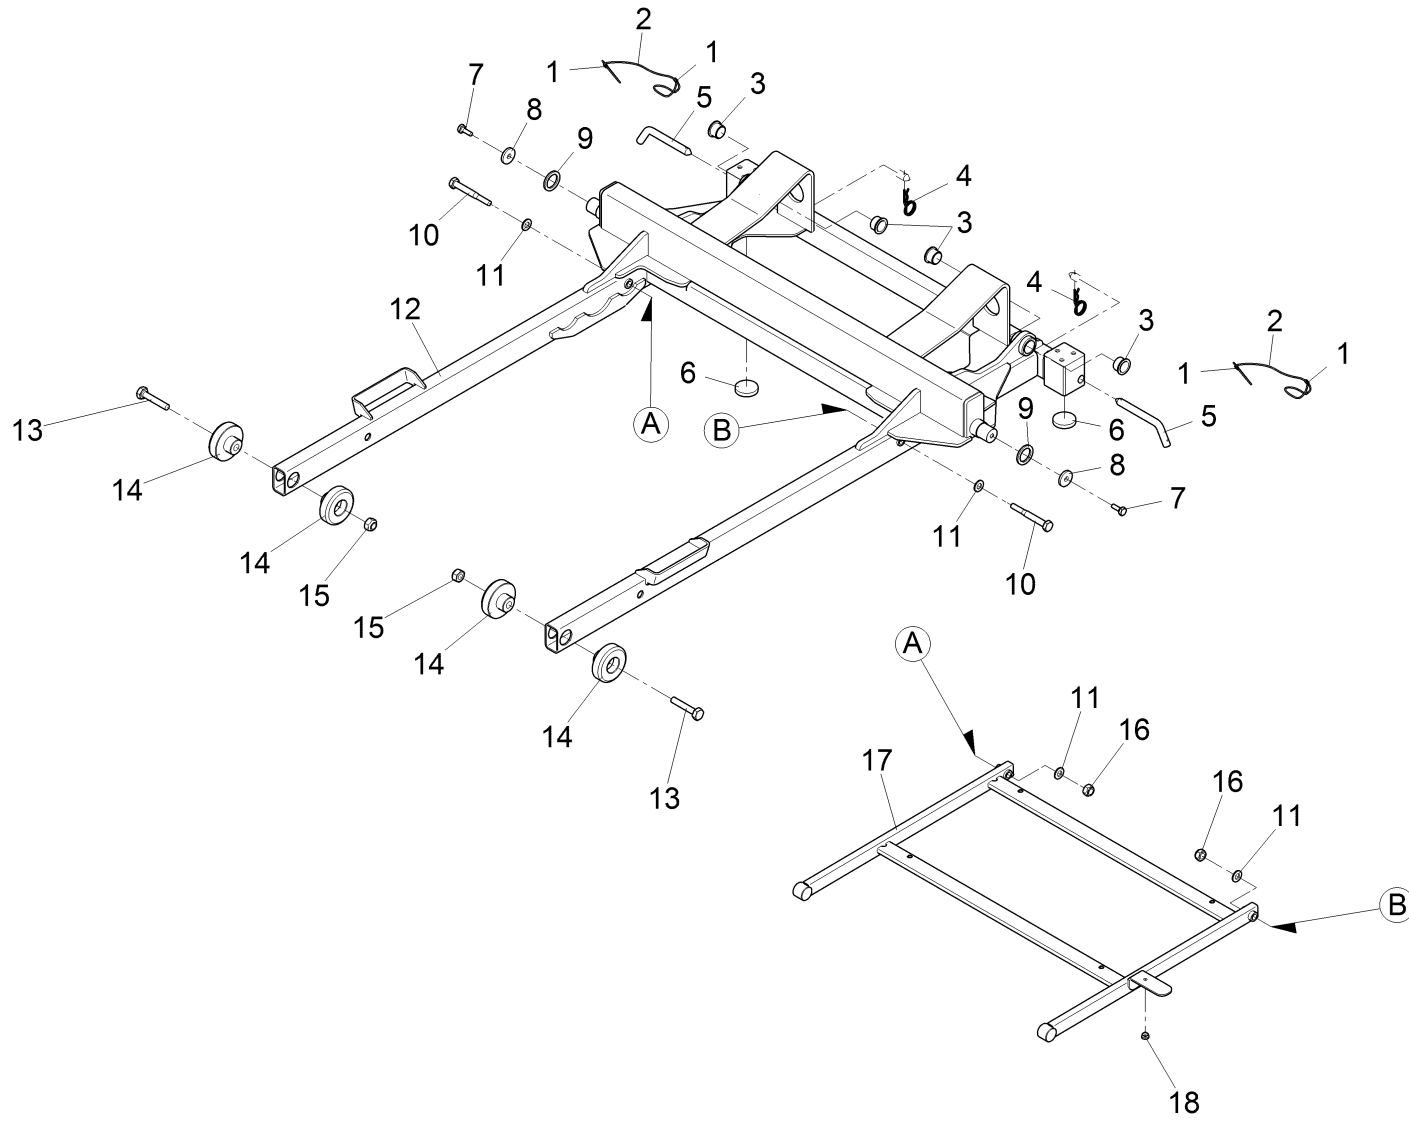

Wechselgestell kpl / Change rack cpl. / Rayon de changement

Wechselgestell kpl / Change rack cpl. / Rayon de changement

Pos.	Best. Nr. PN Ref.No.	Stc k. Qty. Qté.	Bezeichnung	Einh eit	Description	Unit Designation	Abmessungen Unité Measurement Mesurage	DIN / ISO	Bemerkungen Remarks Remarques
1	✓ 00500220	4	Pressklemme	ST	Clamp	PC Collier	PCE 2,5-AI	DIN 3093	
2	✓ 00500210	1, 400	Rundlitzenseil	M	Cable	M Câble	M 02 7x7 Litzen		
3	✓ 01273610	4	Gleitlagerbuchse	ST	Slide bearing bush	PC Douille de palier lisse	PCE GFM-202328-15		
4	✓ 00741270	2	Federstecker	ST	Cotter pin	PC Goupille à ressort	PCE 2,5 A2G	DIN 11024	
5	✓ 01161910	2	Vorstecker	ST	Linch pin	PC Epingle	PCE		
6	✓ 01470430	2	Scheibe	ST	Washer	PC Rondelle	PCE		
7	✓ 00131730	2	6kt.Schraube	ST	Hex.bolt	PC Vis à 6 pans	PCE M8x20-8.8 A2G (selbsts.)		
8	✓ 00879170	2	Scheibe	ST	Washer	PC Rondelle	PCE		
9	✓ 01090100	2	Scheibe	ST	Washer	PC Rondelle	PCE		
10	✓ 00107600	2	6kt.Schraube	ST	Hex.bolt	PC Vis à 6 pans	PCE M10x80-8.8 A3G	DIN 931	
11	✓ 00053760	4	Scheibe	ST	Washer	PC Washer	PCE A10,5-140HV-St A2G	DIN 125	
12	✓ 03014120	1	Wechselgestell S	ST	Change frame	PC Rayon de changement	PCE		
13	✓ 00155770	2	6kt.Schraube	ST	Hex.bolt	PC Vis à 6 pans	PCE M12x55-8.8 A3G	DIN 933	
14	✓ 01471930	4	Rolle	ST	Roller	PC Bobine	PCE		
15	✓ 00051490	2	6kt.Mutter	ST	Hex. Nut	PC Écrou à 6 pans	PCE M12-6 A3G	DIN 985	
16	✓ 00051500	2	6kt.Mutter	ST	Hex. Nut	PC Écrou à 6 pans	PCE M10-6 A2G	DIN 985	
17	✓ 03014030	1	Stütze, vollst.	ST	Support	PC Support	PCE		
18	✓ 01493520	1	Einrastpuffer	ST	Locking buffer	PC Butoir d'arrêt	PCE