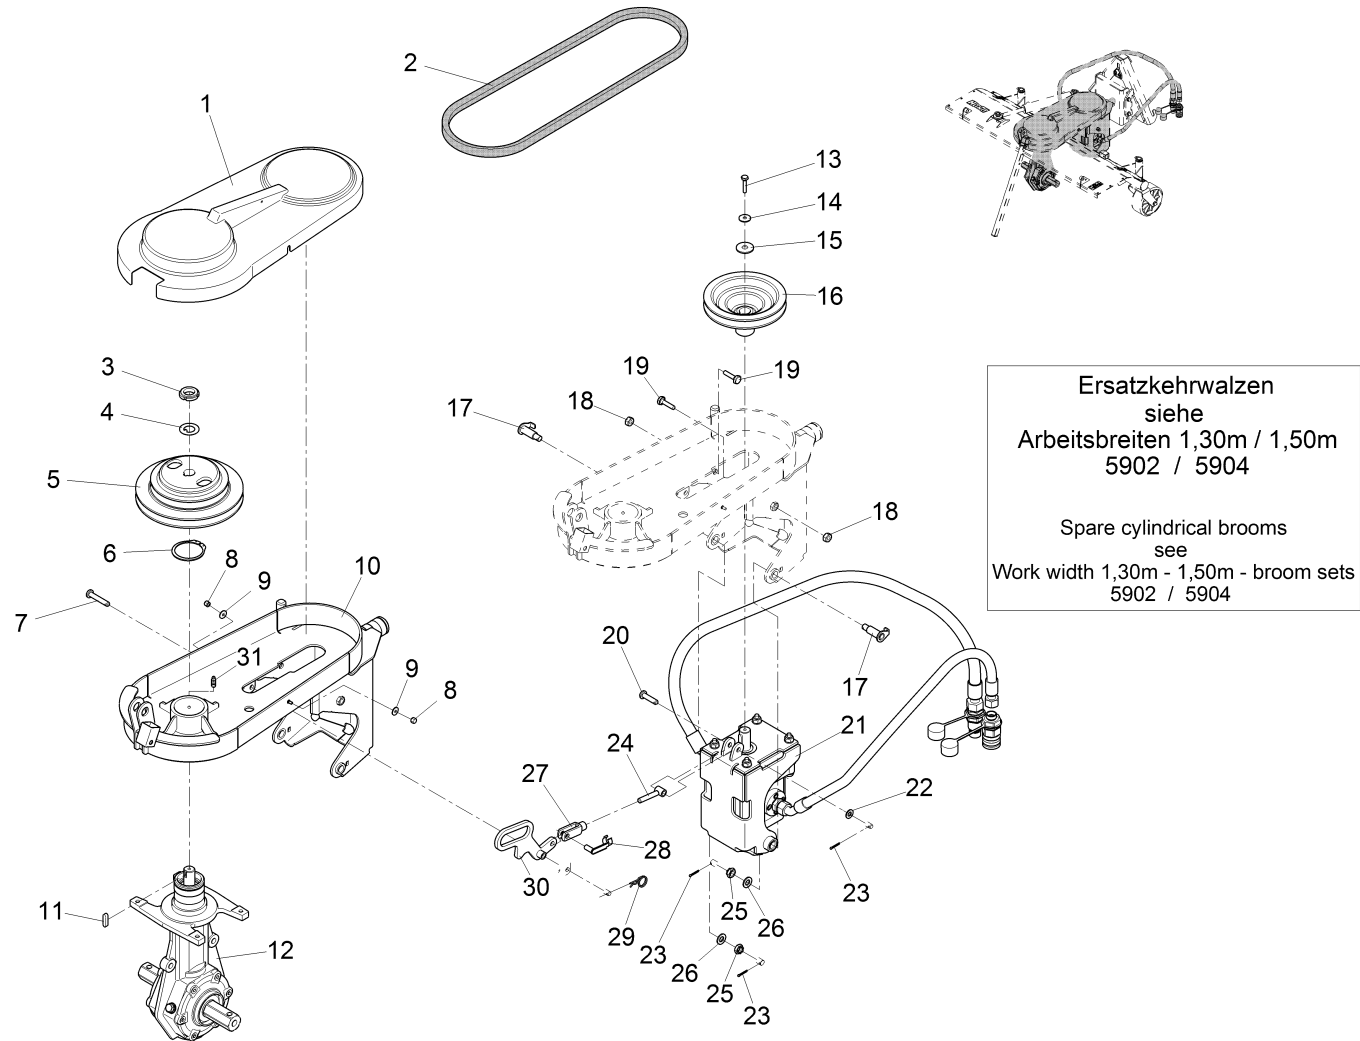

Frontkehrmaschine, Teil 1 / Front sweeper, part 1 / Balayeuse d'avant, première partie

Frontkehrmaschine, Teil 1 / Front sweeper, part 1 / Balayeuse d'avant, première partie

Pos.	Best. Nr. PN Ref.No.	Stc k. Qty. Qté.	Bezeichnung	Einh eit	Description	Unit Designation	Abmessungen Unité Measurement Mesurage	DIN / ISO	Bemerkungen Remarks Remarques
23	✓ 00553580	4	Splint	ST	Cotter pin	PC Goupille fendue	PCE 3,2x20-St A3G	ISO 1234	
24	✓ 01185360	1	Spanner	ST	Tensioner	PC Tenseur	PCE		
25	✓ 00745440	2	Kronenmutter	ST	Slotted nut	PC Écrou crénelé	PCE M12-17H A3G	DIN 937	
26	✓ 00053770	2	Scheibe	ST	Washer	PC Washer	PCE A13-140HV-St A2G	DIN 125	
27	✓ 00925430	1	Gabelkopf	ST	Swivel head	PC Chape	PCE G10x40 A3G	DIN 71752	
28	✓ 00925420	1	ES-Bolzen	ST	Bolt	PC Boulon	PCE 10x40 ESN 01 A2G		
29	✓ 00741270	1	Federstecker	ST	Cotter pin	PC Goupille à ressort	PCE 2,5 A2G	DIN 11024	
30	✓ 01185340	1	Griff	ST	Handle	PC Poignée	PCE		
31	✓ 00106810	1	Kegelschmiernippel	ST	Grease nipple	PC Graisseur de cône	PCE CM8x1 5.8A	DIN 71412