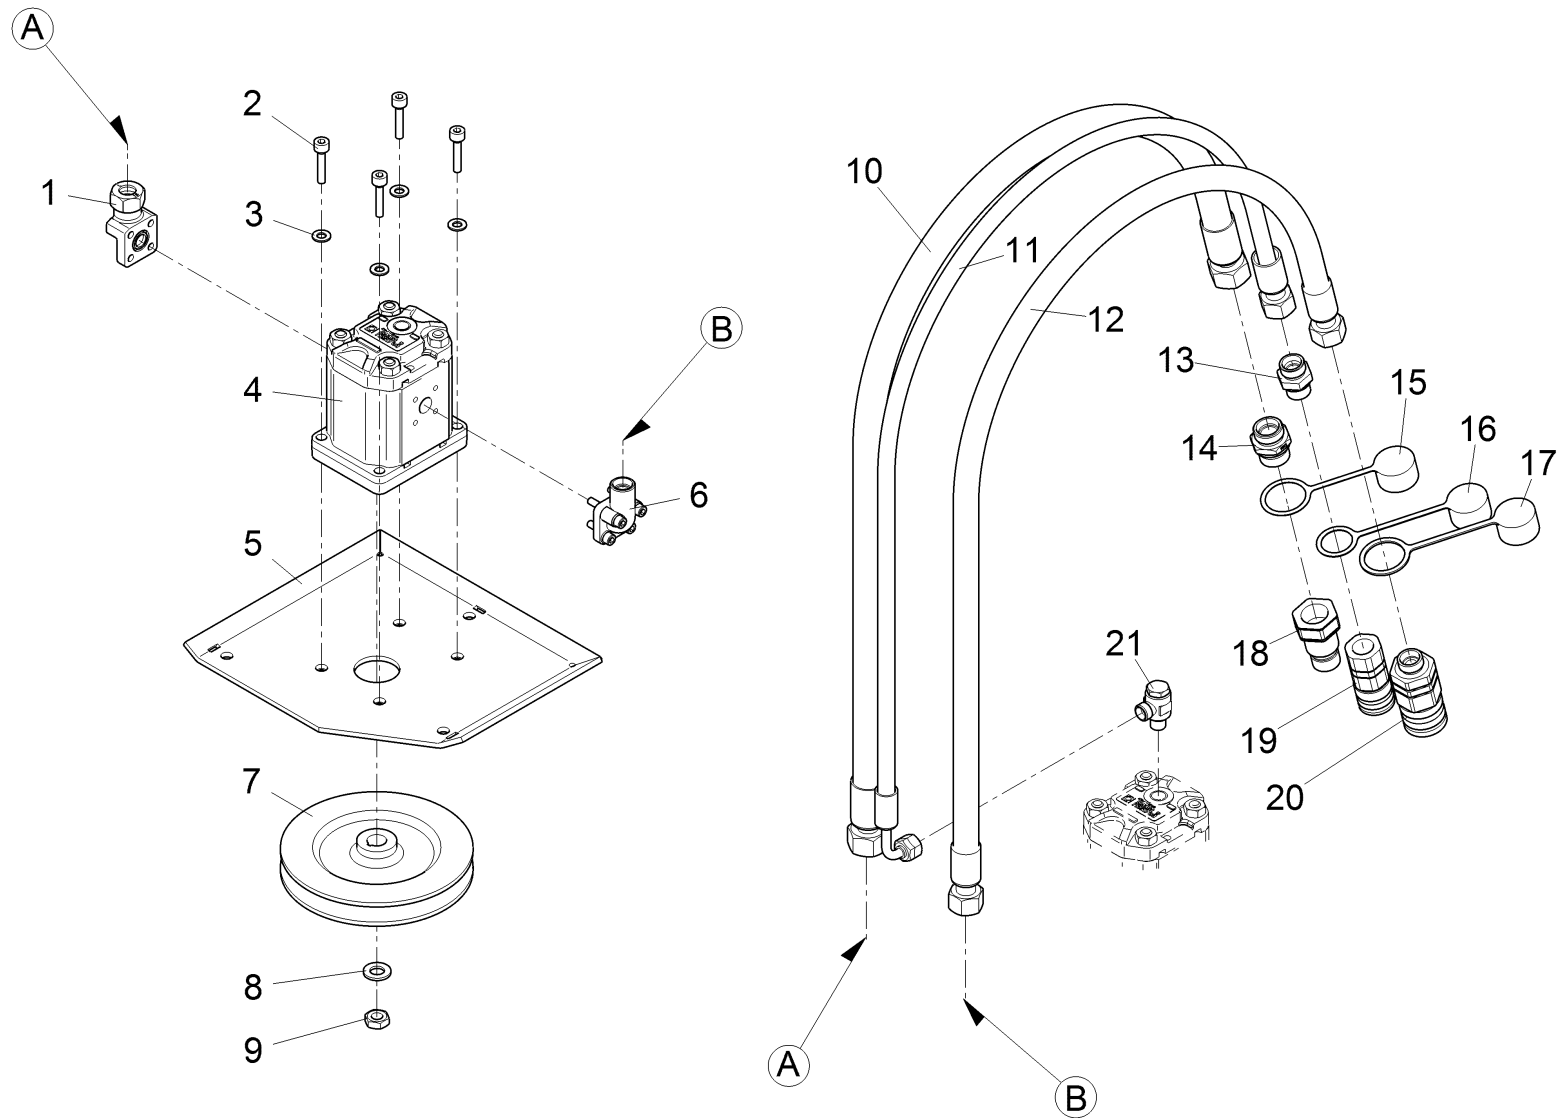

Motor kpl / Motor cpl. / Moteur cpl.

Pos.	Best. Nr. PN Ref.No.	Stk k. Qty. Qté.	Bezeichnung	Einh eit	Description	Unit Designation	Abmessungen Unité Measurement Mesurage	DIN / ISO	Bemerkungen Remarks Remarques
1	✓ 01144800	1	W-Flanschverschraubung	ST	Angle flange screw connection	PC	PCE L18-LK 35		
2	✓ 00021600	4	Zylinderschraube	ST	Cylinder head screw	PC	Vis de cylindre	DIN 912	
3	✓ 00053750	4	Scheibe	ST	Washer	PC	Washer	DIN 125	
4	✓ 01473360	1	Zahnradmotor	ST	Gear wheel motor	PC	Moteur à engrenage	PCE 11ccm	
5	---	1	Ersatzteil auf Anfrage		Spare part on request		Pièce de rechange sur demande		96725031 Motorplatte vollst
6	✓ 01010670	1	W-Flanschverschraubung	ST	Flange screwing	PC	Boulonnage de bride	PCE L15-LK35	
7	✓ 01473370	1	Keilriemenscheibe	ST	V-belt pulley	PC	Poulie en V	PCE D168 B17	
8	✓ 00053770	1	Scheibe	ST	Washer	PC	Washer	DIN 125	
9	✓ 00154100	1	6kt.Mutter	ST	Hex. Nut	PC	Écrou à 6 pans	DIN 936	
10	✓ 01144810	1	Druckschlauch	ST	Pressure hose	PC	Tuyau de pression	PCE 1SN16 DKOL DKOL-1150	
11	✓ 01144820	1	Druckschlauch	ST	Pressure hose	PC	Tuyau de pression	PCE 1SN8 DKOL-90 DKOL 8:12-1200	
12	✓ 01144830	1	Druckschlauch	ST	Pressure hose	PC	Tuyau de pression	PCE 2SN12 DKOL DKOL-1150	
13	✓ 01012640	1	Gerade-Verschraubung	ST	Straight screw connection	PC	Embout rectiligne	PCE L15 G1/2A A3G	
14	✓ 01061870	1	Gerade-Verschraubung	ST	Straight screw connection	PC	Embout rectiligne	PCE "L18/G3/4" A"	
15	✓ 01142300	1	Staubkappe rot	ST	Dust cap	PC		PCE 1034 S	
16	✓ 01162500	1	Staubkappe	ST	Dust cap	PC	Bonnet d' poussière	PCE 1012 M-rot	
17	✓ 01142310	1	Staubkappe rot	ST	Dust cap	PC		PCE 1034 M	
18	✓ 01221810	1	Kupplungsstecker	ST	Connector plug	PC	Connector plug	PCE Flat-Face A13-3/4"	
19	✓ 01016450	1	Kupplungsmuffe	ST	Coupling sleeve	PC	Manchon d'accouplement	PCE "OF 1/2" ""