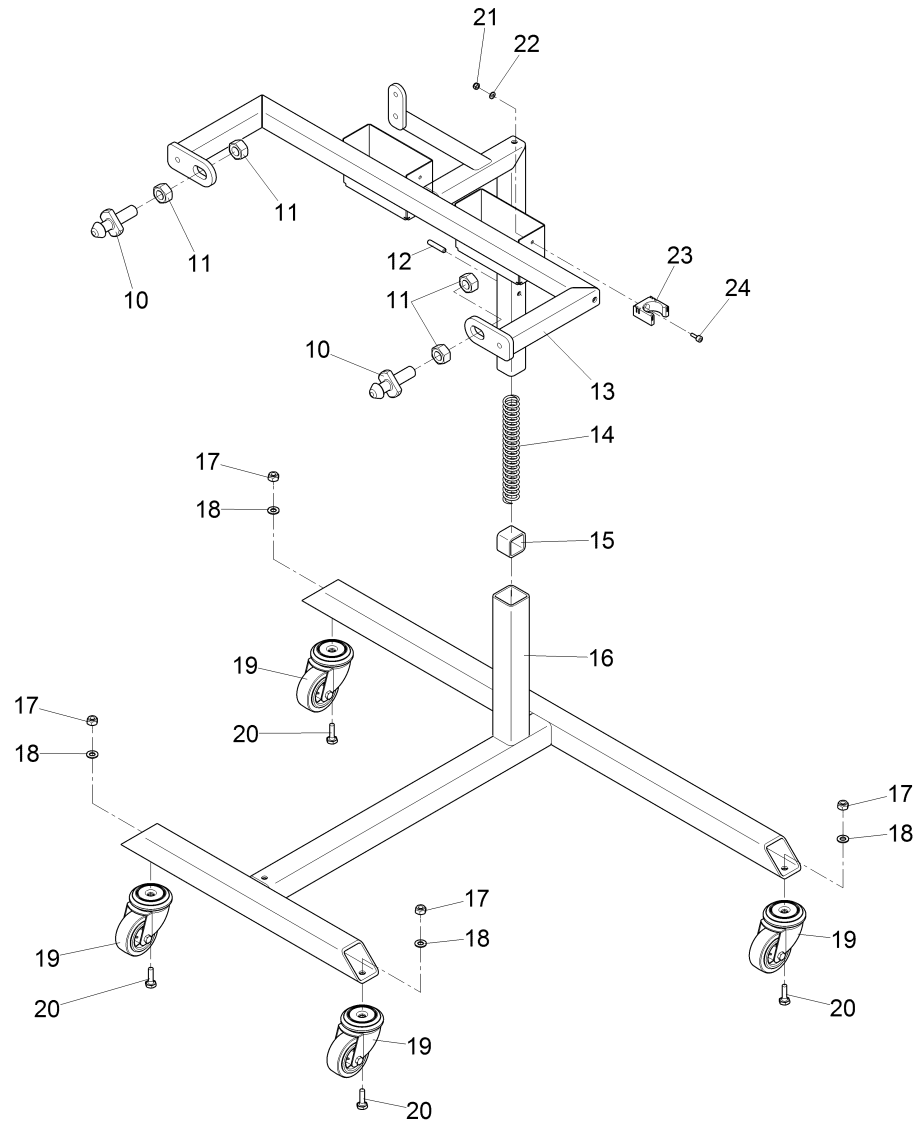

Rollwagen Kehreinheit / Roller stand sweeping unit / Rayon pour l'unité de balayage

Pos.	Best. Nr. PN Ref.No.	Stc k. Qty. Qté.	Bezeichnung	Einheit	Description	Unit Designation	Abmessungen Unité Measurement Mesurage	DIN / ISO	Bemerkungen Remarks Remarques
1	✓ 01154090	1	Anschlagpuffer	ST	Buffer	PC Armortisseur	PCE		
2	✓ 00046500	1	6kt.Mutter	ST	Hex. Nut	PC Écrou à 6 pans	PCE BM8-04 A2G	DIN 439	
3	✓ 00744340	1	6kt.Mutter	ST	Hex. Nut	PC Écrou à 6 pans	PCE		
4	✓ 00053750	2	Scheibe	ST	Washer	PC Washer	PCE A8,4-140HV-St A2G	DIN 125	
5	✓ 00053100	3	6kt.Schraube	ST	Hexagon screw	PC Vis à 6 pans	PCE M8x25-8.8 A2G	DIN 933	
6	✓ 00051510	2	6kt.Mutter	ST	Hex. Nut	PC Écrou à 6 pans	PCE M8-8 A2G	DIN 985	
7	✓ 00740310	1	Sperrkantscheibe	ST	Washer	PC Rondelle	PCE SKS-8-dacrometisiert		
8	✓ 01493530	1	Kette	ST	Chain	PC Chaîne	PCE 7x22-ST35.13KH A2G 7GL	DIN 766-3.	
9	---	1	Ersatzteil auf Anfrage		Spare part on request	Pièce de rechange sur demande			90647892 Winkel
10	✓ 01472760	2	Sicherungszapfen	ST	Retaining pivot	PC Pivot de securité	PCE		
11	✓ 00074100	4	6kt.Mutter	ST	Hex. Nut	PC Écrou à 6 pans	PCE M20-8 A3G	DIN 934	
12	✓ 00071020	1	Spannstift	ST	Dowel pin	PC Goupille à tension	PCE 8x40	DIN 1481	
13	---	1	Ersatzteil auf Anfrage		Spare part on request	Pièce de rechange sur demande			96141346 Abstellstativ Oberteil vollst
14	✓ 01063970	1	Druckfeder	ST	Pressure spring	PC Ressort à pression	PCE		
15	---	1	Ersatzteil auf Anfrage		Spare part on request	Pièce de rechange sur demande			90653783 Distanzstück
16	---	1	Ersatzteil auf Anfrage		Spare part on request	Pièce de rechange sur demande			96141338 Abstellstativ Unterteil vollst
17	✓ 01145160	4	6kt.Mutter	ST	Hex. Nut	PC Écrou à 6 pans	PCE M10-8 A2G	DIN 985	
18	✓ 00053760	4	Scheibe	ST	Washer	PC Washer	PCE A10,5-140HV-St A2G	DIN 125	
19	✓ 00800240	4	Lenkrolle	ST	Steering roller	PC Poulie de guidage	PCE GKR 01/80/25R-GPD		
20	✓ 00053160	4	6kt.Schraube	ST	Hexagon screw	PC Vis à 6 pans	PCE M10x30-8.8 A3G	DIN 933	
21	✓ 00051520	1	6kt.Mutter	ST	Hex. Nut	PC Écrou à 6 pans	PCE M6-6 A2G	DIN 985