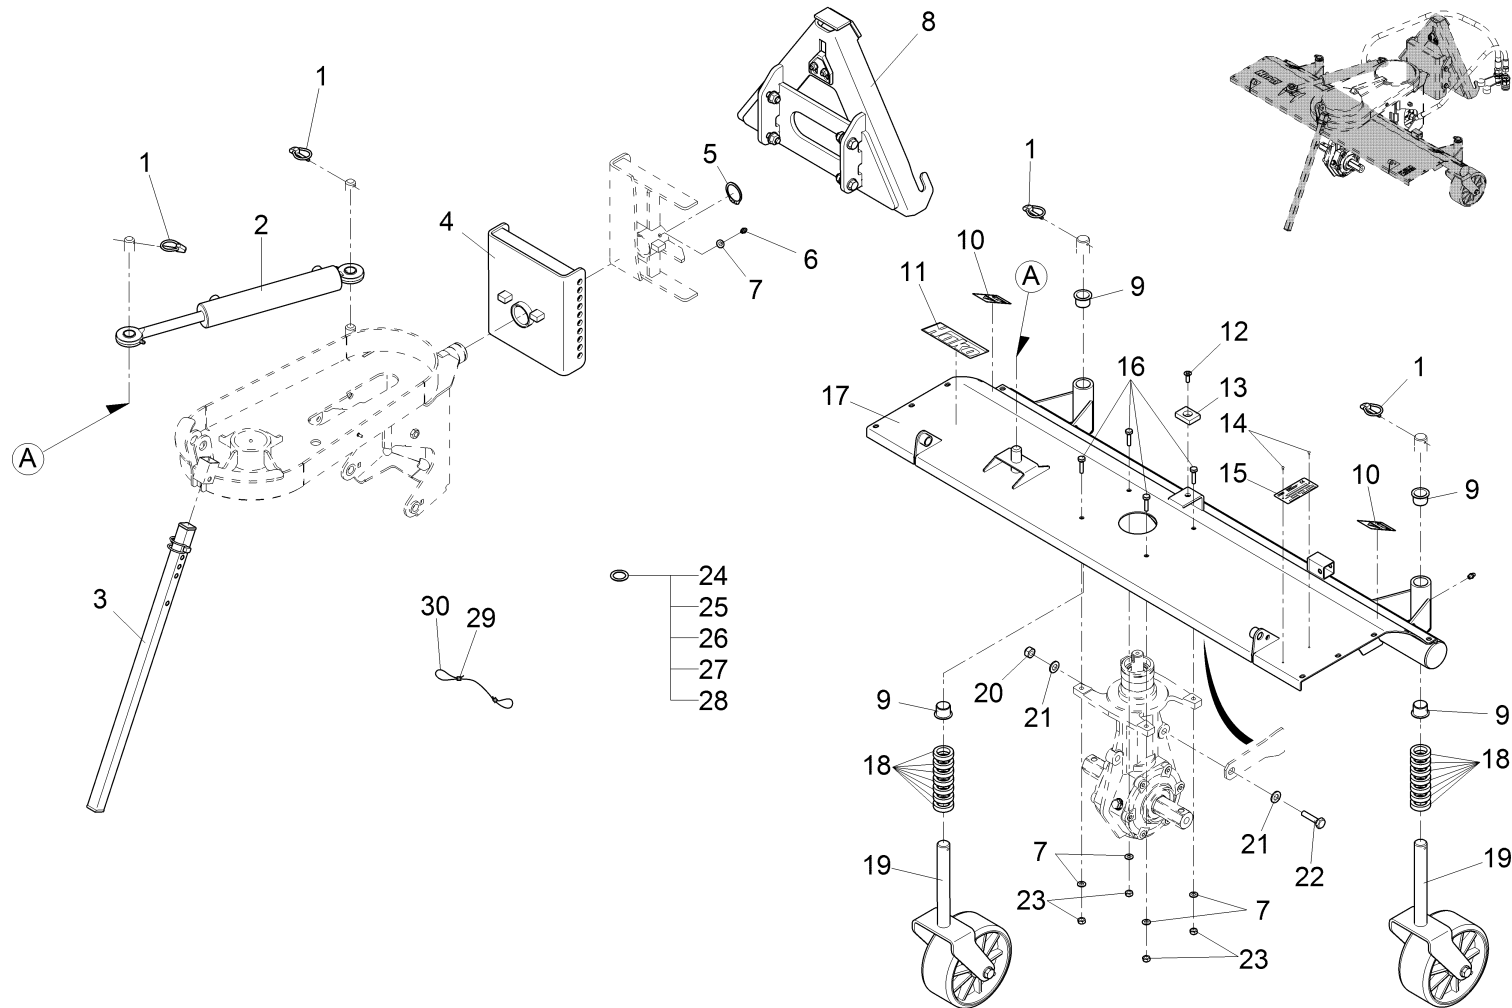

Frontkehrmaschine, Teil 2 / Front sweeper, part 2 / Balayeuse d'avant, deuxième partie

Pos.	Best. Nr. PN Ref.No.	Stk. Qty. Qté.	Bezeichnung	Einh. eit	Description	Unit Designation	Abmessungen Unité Measurement Mesurage	DIN / ISO	Bemerkungen Remarks Remarques
21	✓ 00053770	2	Scheibe	ST	Washer	PC Washer	PCE A13-140HV-St A2G	DIN 125	
22	✓ 00121060	1	6kt.Schraube	ST	Hexagon screw	PC Vis à 6 pans	PCE M12x45-8.8 A3G	DIN 933	
23	✓ 00051510	4	6kt.Mutter	ST	Hex. Nut	PC Écrou à 6 pans	PCE M8-8 A2G	DIN 985	
24	✓ 00132680	4	Pass-Scheibe	ST	Shim ring	PC Glace de passeport	PCE 40x50x0,1	DIN 988	
25	✓ 00954580	1	Pass-Scheibe	ST	Adjusting washer	PC Glace de passeport	PCE 40x50x0,5	DIN 988	
26	✓ 00155620	2	Pass-Scheibe	ST	Adjusting washer	PC Glace de passeport	PCE 65x85x0,1	DIN 988	
27	✓ 00155610	2	Pass-Scheibe	ST	Adjusting washer	PC Glace de passeport	PCE 65x85x0,3	DIN 988	
28	✓ 00155600	2	Pass-Scheibe	ST	Adjusting washer	PC Glace de passeport	PCE 65x85x0,5	DIN 988	
29	✓ 00500220	14	Pressklemme	ST	Clamp	PC Collier	PCE 2,5-AI	DIN 3093	
30	✓ 00500210	2, 800	Rundlitzenseil	M	Cable	M Câble	M 02 7x7 Litzen