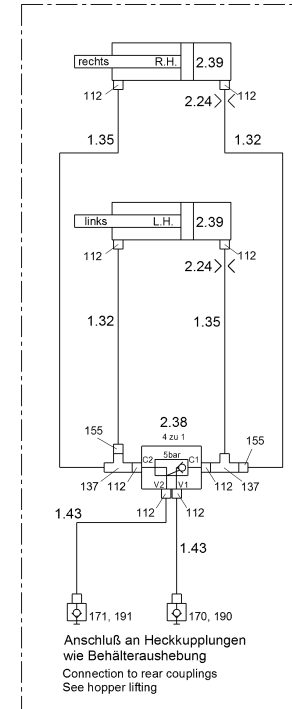

Ladepritsche CM 600 / Loading platform CM 600 / Surface au charge CM 600

Ladepritsche CM 600 / Loading platform CM 600 / Surface au charge CM 600

Pos.	Best. Nr. PN Ref.No.	Stc k. Qty. Qté.	Bezeichnung	Einh eit	Description	Unit Designation	Abmessungen Unité Measurement Mesurage	DIN / ISO	Bemerkungen Remarks Remarques
15	✓ 01073780	1	Typenschild	ST	Nameplate	PC Plaque signalétique	PCE		
16	✓ 00967760	6	Kabelbinder	ST	Cable tie	PC Cravatte de câble	PCE 4,8x360		
112	✓ 00870240	8	Gerade-Verschraubung	ST	Straight screw connection	PC Embout rectiligne	PCE "L8/G1/4"" A3G"		
137	✓ 01472100	2	Einstell-L-Verschraubung	ST	Adjusting L-screw connection	PC Embout réglable	PCE L8-ZnNi		
155	✓ 01013020	2	Einstell W-Verschraubung	ST	Adjustment angle screw connection	PC Embout angulaire réglable	PCE L 8 A3G		
170	✓ 01160070	1	Kupplungsmuffe	ST	Coupling sleeve	PC Coupling sleeve	PCE Flat-Face A7-8L		
171	✓ 01160060	1	Kupplungsstecker	ST	Connector plug	PC Connector plug	PCE Flat-Face A7-8L		
190	✓ 01142330	1	Staubkappe rot	ST	Dust cap	PC	PCE 1014 M		
191	✓ 01142340	1	Staubkappe rot	ST	Dust cap red	PC Capouchon anti-poussiere rouge	PCE 1014 S