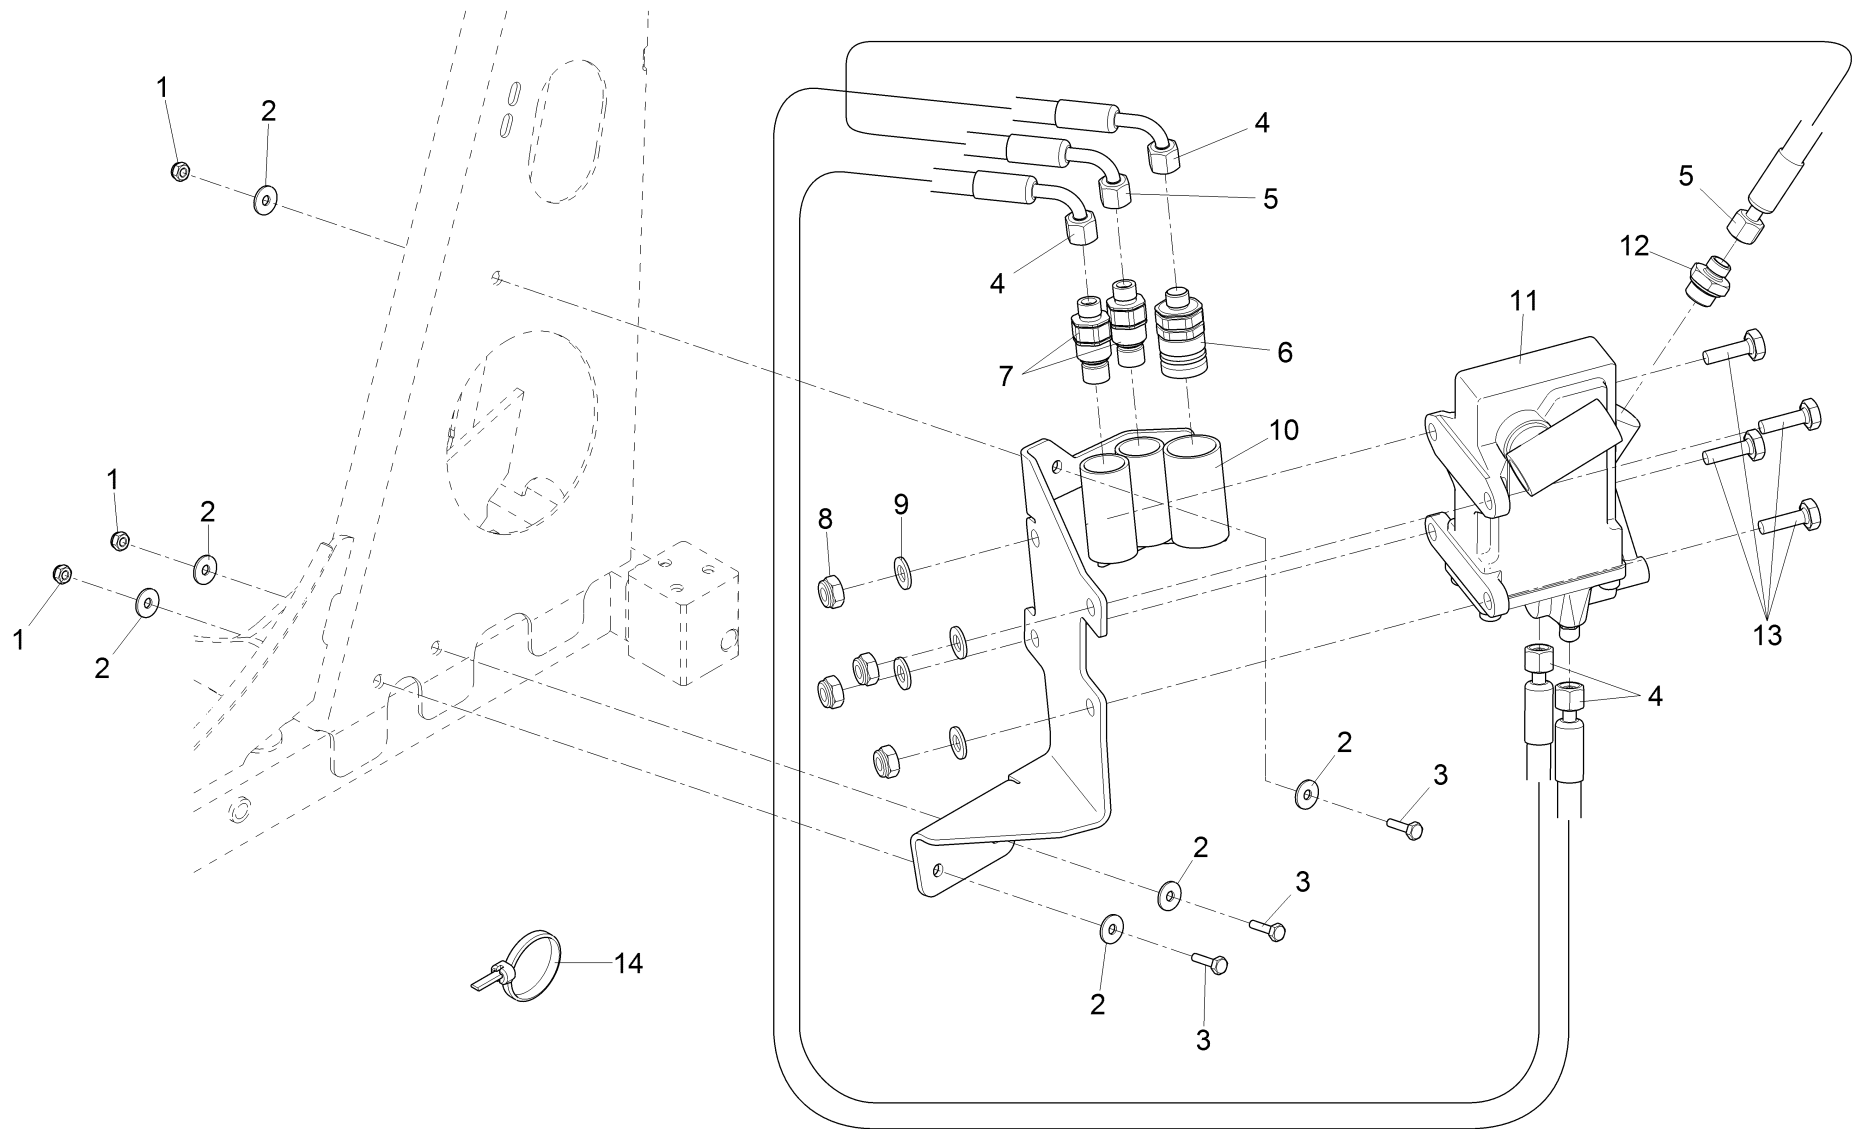

Hydraulische Handpumpe / Hand pump hydraulic / Pompe à main hydraulique

Hydraulische Handpumpe / Hand pump hydraulic / Pompe à main hydraulique

Pos.	Best. Nr. PN Ref.No.	Stk. k. Qty. Qté.	Bezeichnung	Einh. eit	Description	Unit Designation	Abmessungen Unité Measurement Mesurage	DIN / ISO	Bemerkungen Remarks Remarques
1	✓ 00051520	3	6kt.Mutter	ST	Hex. Nut	PC Écrou à 6 pans	PCE M6-6 A2G	DIN 985	
2	✓ 00135120	6	Scheibe	ST	Washer	PC Washer	PCE 6,4-140HV-St A3G	DIN 9021	
3	✓ 00053020	3	6kt.Schraube	ST	Hexagon screw	PC Vis à 6 pans	PCE M6x20-8.8 A2G	DIN 933	
4	✓ 03014880	2	Schlauch	ST	Hose	PC Tuyau	PCE 2SC 6 NN90-720	DIN 20066	
5	✓ 01080280	1	Druckschlauch	ST	Pressure hose	PC Tuyau de pression	PCE 2432-06-347/912-860		
6	✓ 01160070	1	Kupplungsmuffe	ST	Coupling sleeve	PC Coupling sleeve	PCE Flat-Face A7-8L		
7	✓ 01160060	2	Kupplungsstecker	ST	Connector plug	PC Connector plug	PCE Flat-Face A7-8L		
8	✓ 00051500	4	6kt.Mutter	ST	Hex. Nut	PC Écrou à 6 pans	PCE M10-6 A2G	DIN 985	
9	✓ 00053760	4	Scheibe	ST	Washer	PC Washer	PCE A10,5-140HV-St A2G	DIN 125	
10	✓ 01475180	1	Halter, vollst.	ST	Retainer	PC Support	PCE		
11	✓ 01053180	1	Hydr. Handpumpe	ST	Hydraulic manuel pump	PC Pomp a main d'hydraulique	PCE		
12	✓ 01492600	1	ger.Einschraubverschraubung	ST	Straight screw connection	PC Embout rectiligne	PCE L8 M18x1,5		
13	✓ 00053160	4	6kt.Schraube	ST	Hexagon screw	PC Vis à 6 pans	PCE M10x30-8.8 A3G	DIN 933	
14	✓ 00967760	1	Kabelbinder	ST	Cable tie	PC Cravatte de câble	PCE 4,8x360