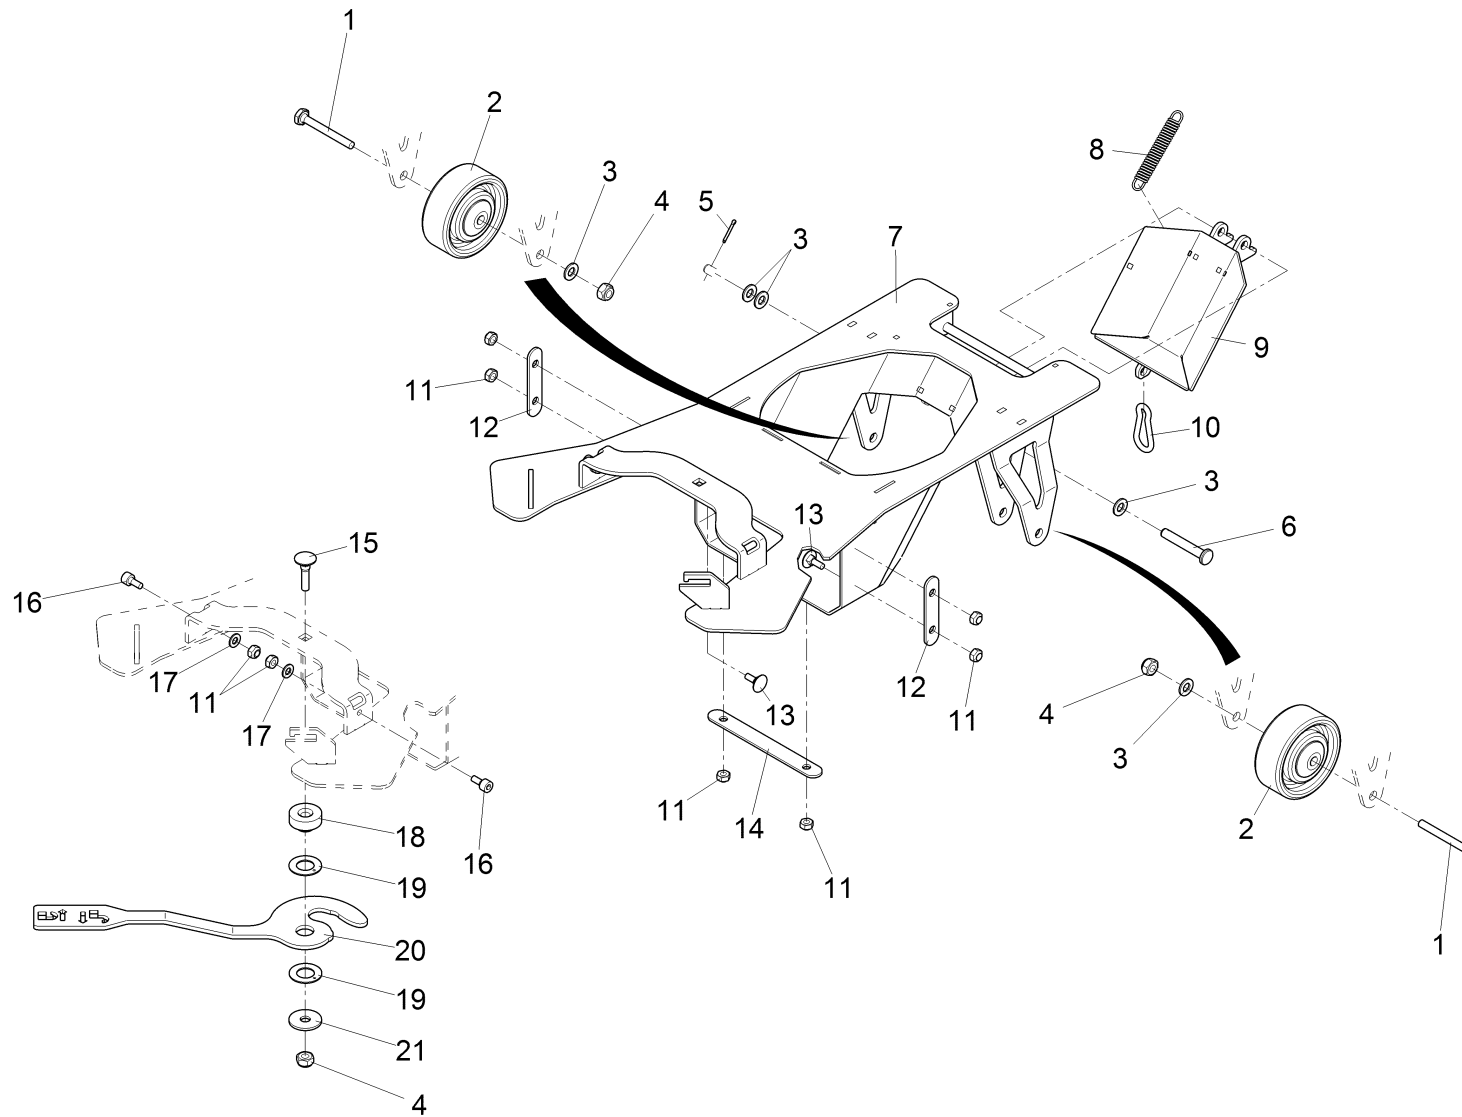

Saugkanal kpl / Suction channel / Canal d'aspiration

Saugkanal kpl / Suction channel / Canal d'aspiration

Pos.	Best. Nr. PN Ref.No.	Stc k. Qty. Qté.	Bezeichnung	Einh eit	Description	Unit Designation	Abmessungen Unité Measurement Mesurage	DIN / ISO	Bemerkungen Remarks Remarques
1	✓ 00864080	2	6kt.Schraube	ST	Hex.bolt	PC Vis à 6 pans	PCE M10x75-8.8 A3G	DIN 933	
2	✓ 01061110	2	Rolle	ST	Roller	PC Bobine	PCE		
3	✓ 00053760	7	Scheibe	ST	Washer	PC Washer	PCE A10,5-140HV-St A2G	DIN 125	
4	✓ 00051500	3	6kt.Mutter	ST	Hex. Nut	PC Écrou à 6 pans	PCE M10-6 A2G	DIN 985	
5	✓ 00553580	1	Splint	ST	Cotter pin	PC Goupille fendue	PCE 3,2x20-St A3G	ISO 1234	
6	✓ 00556290	1	Bolzen	ST	Bolt	PC Boulon	PCE B10h11x65x58-St A3G	DIN 1444	
7	✓ 01475200	1	Saugkanal, vollst.	ST	Suction channel	PC Canal d'aspiration	PCE		
8	✓ 06000590	1	Zugfeder	ST	Tension spring	PC Ressort à tension	PCE RZ-147NI		
9	✓ 01474980	1	Saugklappe, vollst.	ST	Suction flap	PC Clapet d'aspiration	PCE		
10	✓ 00976600	1	Karabinerhaken	ST	Snap hook	PC Crochet	PCE C60 A2G	DIN 5299	
11	✓ 00051510	8	6kt.Mutter	ST	Hex. Nut	PC Écrou à 6 pans	PCE M8-8 A2G	DIN 985	
12	---	2	Ersatzteil auf Anfrage		Spare part on request	Pièce de rechange sur demande			90841495 Lasche
13	✓ 00878410	6	Flachrundkopfschraube	ST	Round head screw	PC Vis à tête fraisée	PCE M8x20-8.8 A2G	DIN 603	
14	✓ 01474970	2	Lasche	ST	Mounting link	PC Eclisse	PCE		
15	✓ 01130790	1	Flachrundschrabe	ST	Cup head square neck bolt	PC Vis à tête fraisée	PCE		
16	✓ 00154410	2	Zylinderschraube	ST	Cylinder head screw	PC Vis de cylindre	PCE M8x16-8.8 A2G	DIN 912	
17	✓ 00053750	2	Scheibe	ST	Washer	PC Washer	PCE A8,4-140HV-St A2G	DIN 125	
18	✓ 01471940	1	Lagerbolzen	ST	Bolt	PC Boulon de palier	PCE		
19	✓ 01133780	2	Anlaufscheibe	ST	Starting disk	PC Bague de démarrage	PCE GTM-2036-015		
20	---	1	Ersatzteil auf Anfrage		Spare part on request	Pièce de rechange sur demande			90837394 Riegel
21	✓ 01471680	1	Blech	ST	Sheet metal	PC Tôle	PCE		

Index: 97719694

205