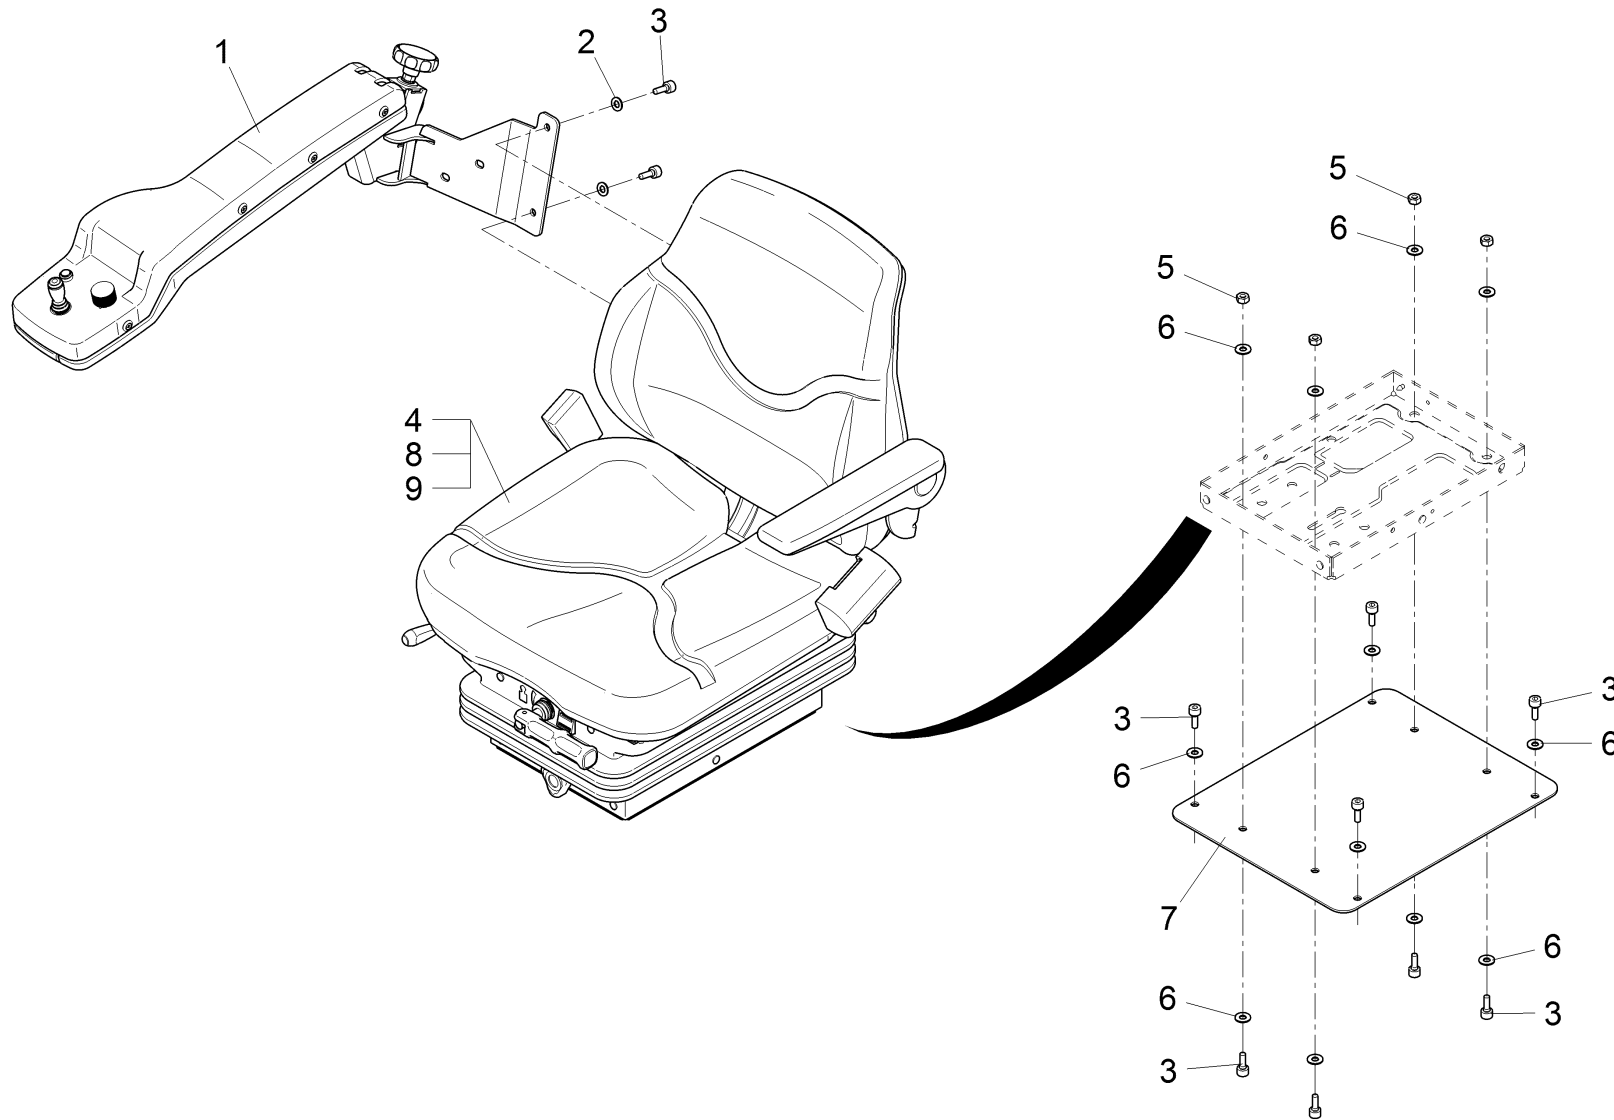

Sitz mech. gefedert / Seat mechanical suspension / Siège suspension mécanique

Pos.	Best. Nr. PN Ref.No.	Stc k. Qty. Qté.	Bezeichnung	Einh eit	Description	Unit Designation	Abmessungen Unité Measurement Mesurage	DIN / ISO	Bemerkungen Remarks Remarques
1			Armlehne		Arm rest	Accotoir			Seite/Page 116
2	✓ 00053750	2	Scheibe	ST	Washer	PC Washer	PCE A8,4-140HV-St A2G	DIN 125	
3	✓ 00045540	10	Zylinderschraube	ST	Cylinder head screw	PC Vis de cylindre	PCE M8x20-10.9 A2G	DIN 912	
4	✓ 01471330	1	Fahrersitz	ST	Driver seat	PC Siège de conducteur	PCE SC79-M200		
5	✓ 00053350	4	6kt.Mutter	ST	Hex. Nut	PC Écrou à 6 pans	PCE M8-8 A2G	DIN 934	
6	✓ 00740090	12	Sperrkantscheibe	ST	Detent edged washer	PC Detent edged washer	PCE SKM-8-8.8 dac		
7	---	1	Ersatzteil auf Anfrage		Spare part on request	Pièce de rechange sur demande			90621863 Montageplatte
8	✓ 01471290	1	Mikroschalter	ST	Micro switch	PC Microrupteur	PCE		
9	✓ 01474820	1	Kit Beckengurt	ST	Seat belt assembly	PC Ceinture d' sécurité, kit	PCE