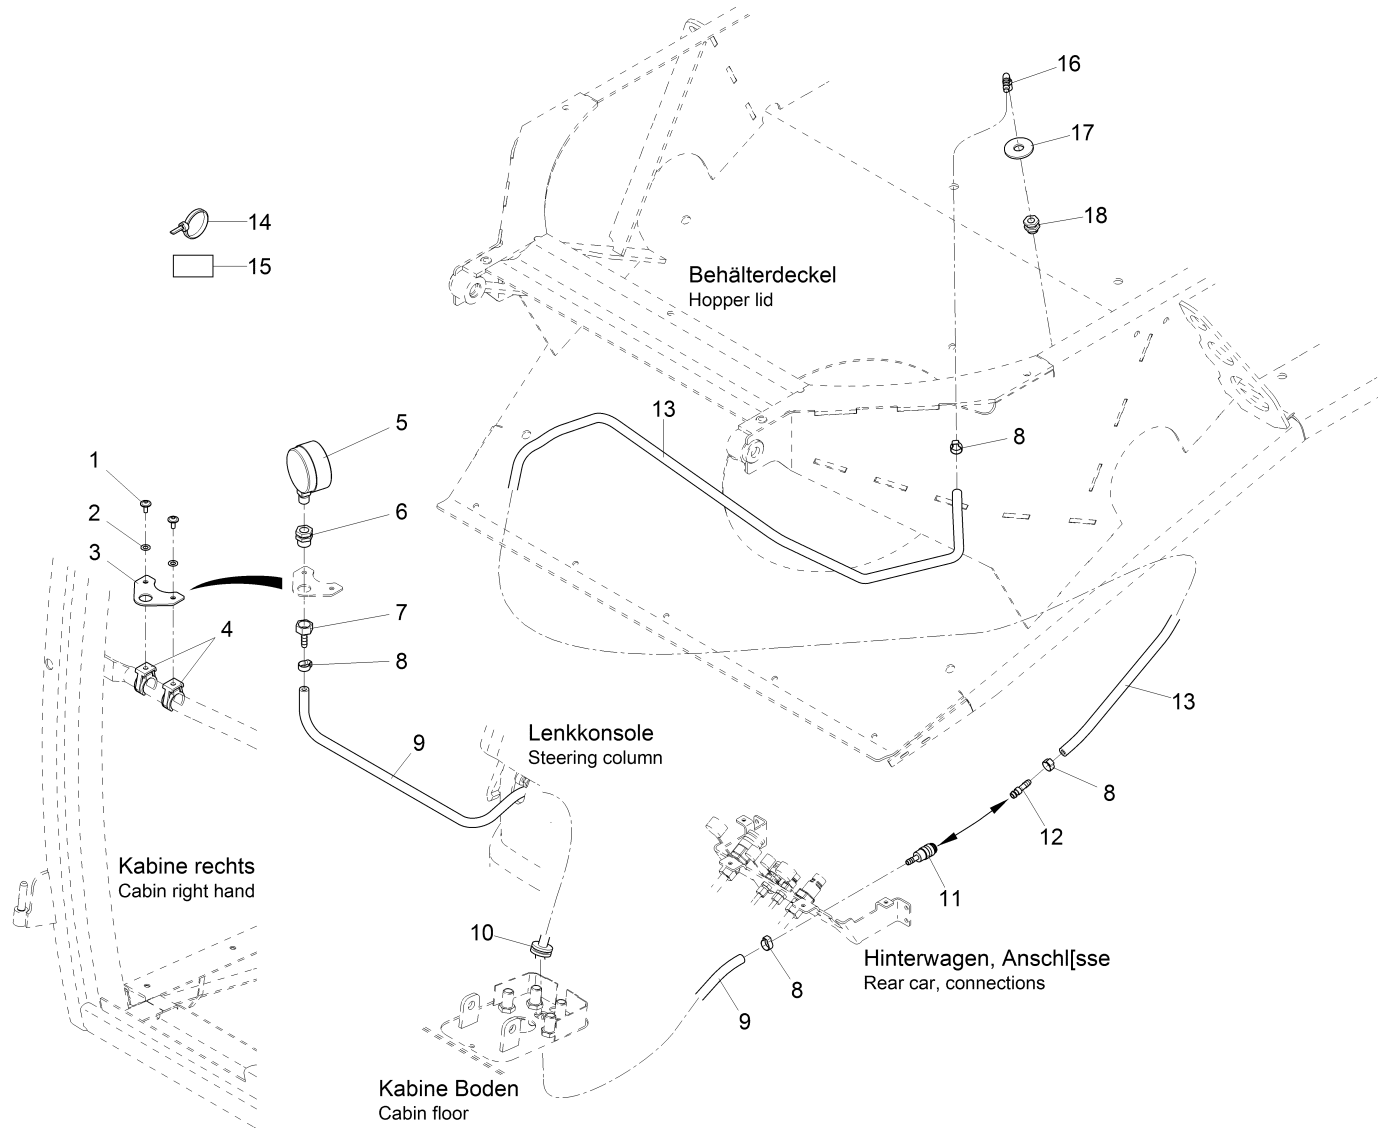

Unterdruckanzeige Behälter / Vaccum indicator hopper / Indicateur de dépression de reservoir

Unterdruckanzeige Behälter / Vaccum indicator hopper / Indicateur de dépression de reservoir

Pos.	Best. Nr. PN Ref.No.	Stk k. Qty. Qté.	Bezeichnung	Einheit	Description	Unit Designation	Abmessungen Unité Measurement Mesurage	DIN / ISO	Bemerkungen Remarks Remarques
1	✓ 01000850	2	Linsenflanschschraube	ST	Lens flange screw	PC Vis à tête bombée	PCE 6kt.M6x12-10.9 A2G		
2	✓ 00053840	2	Federscheibe	ST	Spring washer	PC Rondelle de ressort	PCE B6 A2G	DIN 137	
3	✓ 01471830	1	Manometerhalteblech	ST	Holding plate	PC Plaque de support	PCE		
4	---	2	Ersatzteil auf Anfrage		Spare part on request	Pièce de rechange sur demande			17526112 Rohrclip
5	✓ 01166370	1	Manometer	ST	Manometer	PC Manometre	PCE		
6	✓ 01470990	1	Schottnippel	ST	Nipple	PC Raccord	PCE "G1/4"" G3/8""		
7	✓ 01166380	1	Schlauchtülle	ST	Hose clip	PC Bec d' tuyau	PCE G3/8"LW6		
8	✓ 01171480	4	Schlauchklemme	ST	Hose clamp	PC Collier de serrage	PCE Ein-Ohr 11-13x6,5 A3G		
9	✓ 01061590	4, 400	OLN-Schlauch	M	Hose	M Hose	M DN 4 (6x12)		
10	✓ 00106870	1	Kabelmuffe	ST	Cable sleeve	PC Manchon du câble	PCE 470 0036		
11	✓ 01166390	1	Schnellverschlusskupplung	ST	Quick release fastener coupling	PC Accouplement	PCE NW5 LW6		
12	✓ 01166400	1	Einstecktülle	ST	Insert spout	PC Bec	PCE NW5 LW6		
13	✓ 01061590	4, 500	OLN-Schlauch	M	Hose	M Hose	M DN 4 (6x12)		
14	✓ 00967760	22	Kabelbinder	ST	Cable tie	PC Cravatte de câble	PCE 4,8x360		
15	✓ 03007630	0, 600	Dichtband	M	Sealing band	M Ruban isolant	M Elring N 12x0,1 Teflon weiss		
16	✓ 01471810	1	Winkel Einschraubstutzen	ST	Screwed plug	PC Embout rectiligne	PCE "R1/8"" LW6"		
17	✓ 00132610	1	Scheibe	ST	Washer	PC Washer	PCE 13-140HV-St A3G	DIN 9021	
18	✓ 01471000	1	Schottnippel	ST	Nipple	PC Raccord	PCE "G1/4"" G1/8""