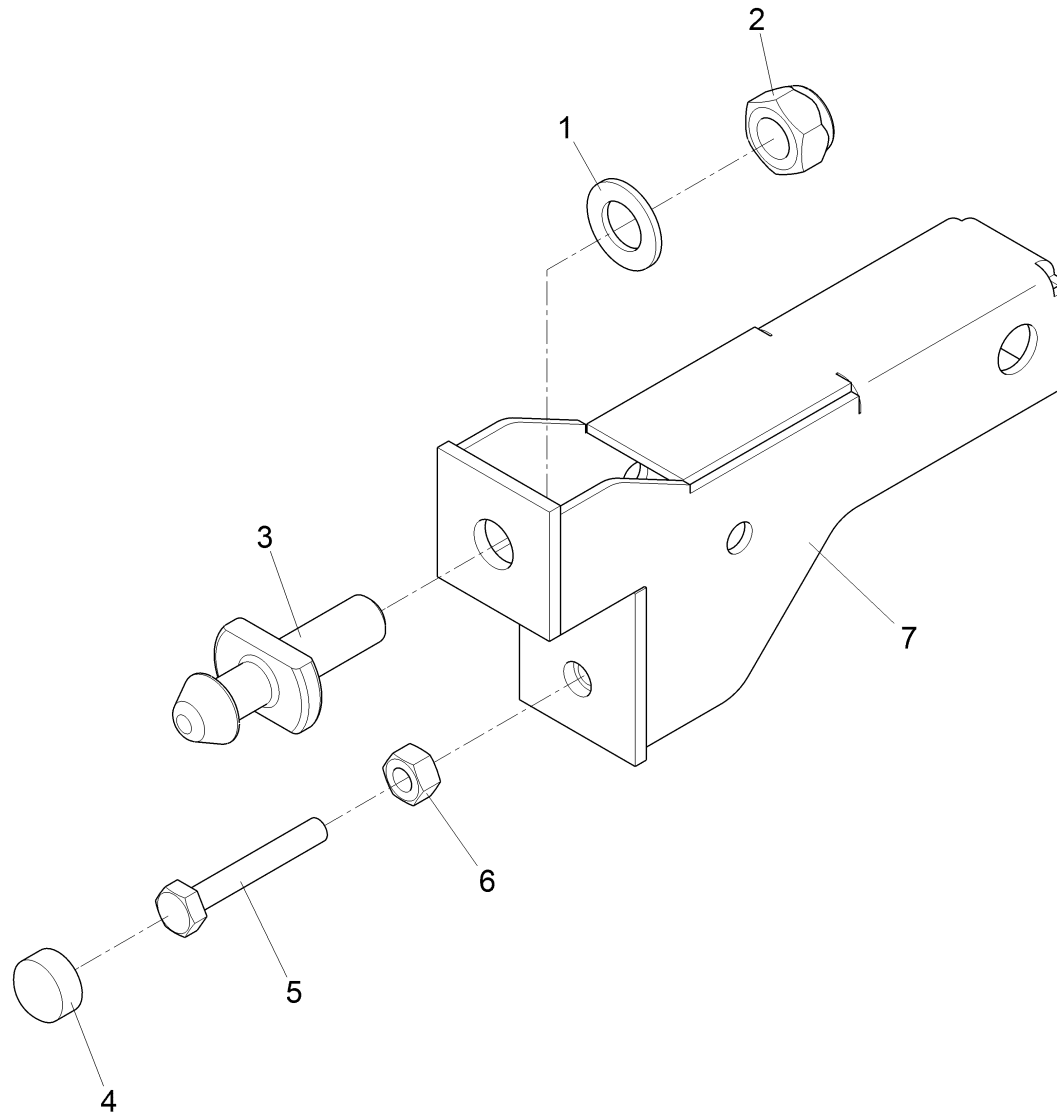

Gabel kpl / Fork / Fourche

Gabel kpl / Fork / Fourche

Pos.	Best. Nr. PN Ref.No.	Stc k. Qty. Qté.	Bezeichnung	Einh eit	Description	Unit Designation	Abmessungen Unité Measurement Mesurage	DIN / ISO	Bemerkungen Remarks Remarques
1	✓ 00053810	2	Scheibe	ST	Washer	PC Washer	PCE A21-140HV-St A2G	DIN 125	
2	✓ 00964140	2	6kt.Mutter	ST	Hex. Nut	PC Écrou à 6 pans	PCE M20-6 A3G	DIN 985	
3	✓ 01472760	2	Sicherungszapfen	ST	Retaining pivot	PC Pivot de scurité	PCE		
4	✓ 01031540	2	Schutzkappe	ST	protection cap	PC	PCE SW-19-2-G15 SW		
5	✓ 00137590	2	6kt.Schraube	ST	Hex.bolt	PC Vis à 6 pans	PCE M12x70-8.8 A3G	DIN 933	
6	✓ 00053370	2	6kt.Mutter	ST	Hex. Nut	PC Écrou à 6 pans	PCE M12-8 A3G	DIN 934	
7	---	2	Ersatzteil auf Anfrage		Spare part on request	Pièce de rechange sur demande			96139613 Gabel vollst