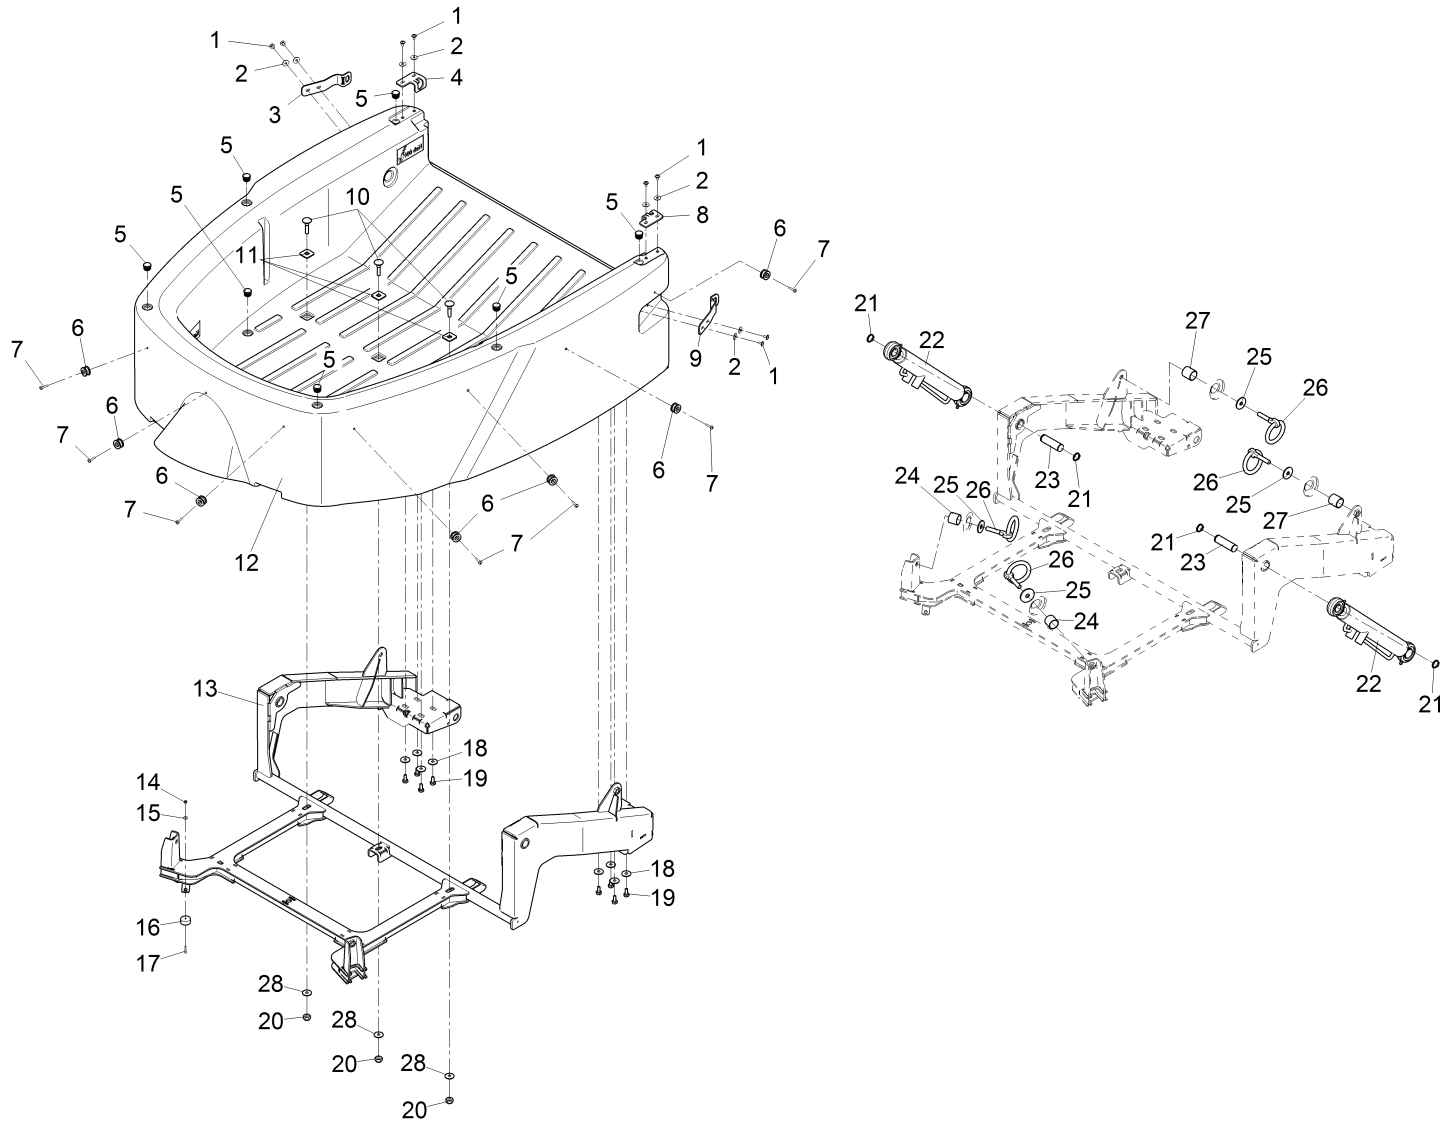

Pritsche kpl / Loading platform / Surface au charge

Pritsche kpl / Loading platform / Surface au charge

Pos.	Best. Nr. PN Ref.No.	Stk k. Qty. Qté.	Bezeichnung	Einh eit	Description	Unit Designation	Abmessungen Unité Measurement Mesurage	DIN / ISO	Bemerkungen Remarks Remarques
1	✓ 01072520	8	Linsenflanschschraube	ST	Lens flange screw	PC Vis à tête bombée	PCE 6kt.M6x10-A2		
2	✓ 01226340	8	Sperrkantscheibe	ST	Detent edged washer	PC Rondelle	PCE SKB 6-1.4401		
3	✓ 01473200	1	Halter rechts	ST	Retainer R.H.	PC Support à droite	PCE		
4	✓ 01473090	1	Scharnierblech rechts	ST	Hinge sheet metal R.H.	PC Plaque de charnière à droite	PCE		
5	✓ 01073310	8	Verschluss-Stopfen	ST	Drain plug	PC Bouchon	PCE GPN320/GL20 SW		
6	✓ 01472920	11	Rundknopf 6-8mm	ST	Round head	PC Tête ronde	PCE		
7	✓ 00902240	11	Linsenschraube	ST	Fillister-head screw	PC Vis de lentille	PCE M5x20-A2-70-H	DIN 7985	
8	✓ 01473100	1	Scharnierblech links	ST	Hinge sheet metal L.H.	PC Plaque de charnière à gauche	PCE		
9	✓ 01473190	1	Halter links	ST	Retainer L.H.	PC Support à gauche	PCE		
10	---	3	Ersatzteil auf Anfrage		Spare part on request	Pièce de rechange sur demande			11620051 Flachrundschraube
11	✓ 01473130	3	Scheibe	ST	Washer	PC Rondelle	PCE		
12	✓ 01473140	1	Ladepritsche grau	ST	Loading platform grey	PC Surface au charge gris	PCE		
13	✓ 03013600	1	Bügel, vollst.	ST	Bracket	PC Étrier	PCE		
14	✓ 00133830	1	6kt.Mutter	ST	Hex. Nut	PC Écrou à 6 pans	PCE M4-6 A2G	DIN 985	
15	✓ 00557150	1	Scheibe	ST	Washer	PC Rondelle	PCE 4,3-140HV-St A3G	DIN 9021	
16	✓ 01161770	1	Magnet	ST	Solenoid	PC Solenoid	PCE		
17	✓ 00551120	1	Senkschraube	ST	Countersunk screw	PC Vis à tête fraisée	PCE M4x20-4.8-H A2G	DIN 965	
18	✓ 00902280	8	Scheibe	ST	Washer	PC Washer	PCE 8,4-140HV-A4	DIN 9021	
19	✓ 01071740	8	6kt.Schraube	ST	Hex.bolt	PC Vis à 6 pans	PCE M8X16-A2	DIN 933	
20	✓ 01019660	3	6kt.Mutter	ST	Hex. Nut	PC Écrou à 6 pans	PCE M10-A2-70	DIN 985	
21	✓ 00054310	4	Sicherungsring	ST	Retaining ring	PC Circlip	PCE 20x1,2-phos.	DIN 471	

Index: 97719587

133