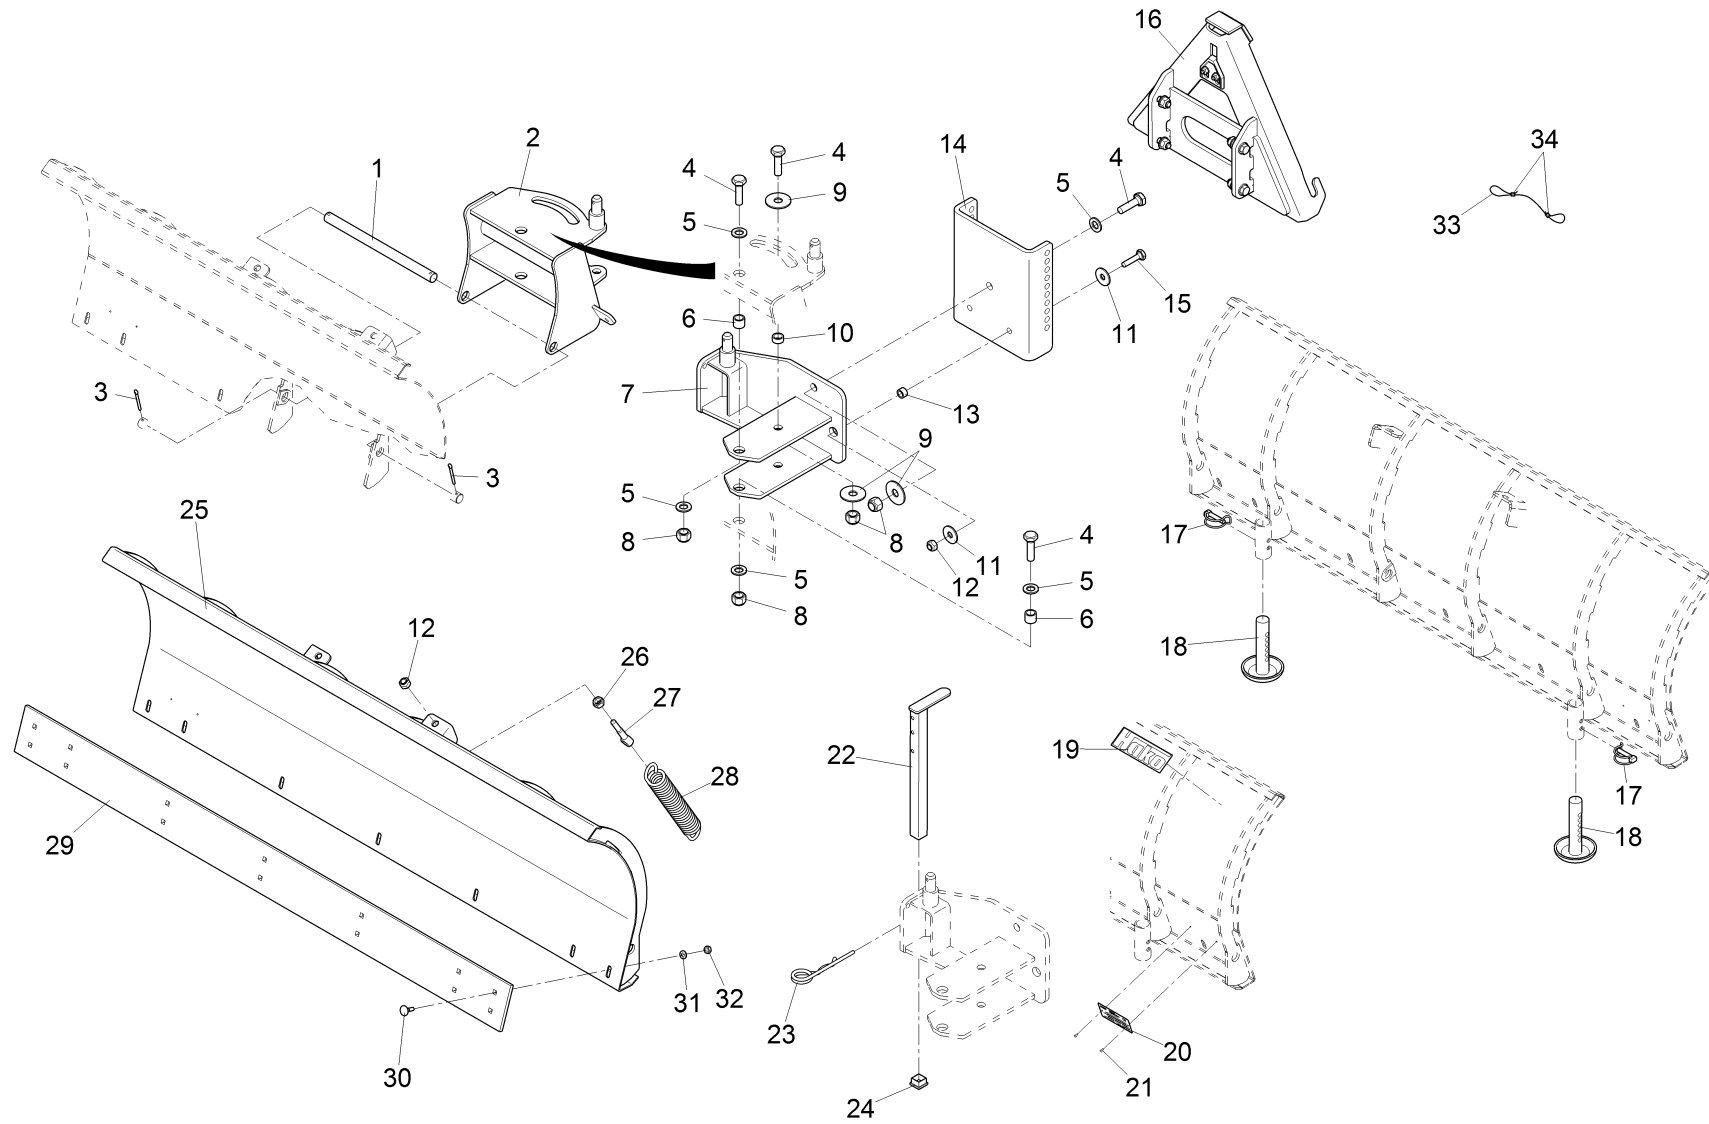

Schneeräumschild 1,35m / Snow blade 1,35 m / Lame chasse-neige 1,35m

Schneeräumschild 1,35m / Snow blade 1,35 m / Lame chasse-neige 1,35m

Pos.	Best. Nr. PN Ref.No.	Stk. k. Qty. Qté.	Bezeichnung	Einh. eit	Description	Unit Designation	Abmessungen Unité Measurement Mesurage	DIN / ISO	Bemerkungen Remarks Remarques
23	✓ 00073100	1	Federstecker	ST	Cotter pin	PC Goupille à ressort	PCE 3-FS	DIN 11024-6	
24	✓ 01101000	1	4kt.Stopfen	ST	Plug	PC Bouchon	PCE 25x25 sw		
25	✓ 01197700	1	Schild, vollst.	ST	Snow shield	PC Écu	PCE		
26	✓ 00053370	2	6kt.Mutter	ST	Hex. Nut	PC Écrou à 6 pans	PCE M12-8 A3G	DIN 934	
27	---	2	Ersatzteil auf Anfrage		Spare part on request	Pièce de rechange sur demande			11518131 Augenschraube
28	✓ 00421150	2	Zugfeder	ST	Tension spring	PC Ressort de traction	PCE		
29	✓ 01191770	1	Schneide	ST	Cutting edge	PC Lame	PCE		
30	✓ 01103290	7	Flachrundkopfschraube	ST	Round head screw	PC Vis à tête fraisée	PCE M8x25-4.6 A2G	DIN 603	
31	✓ 00053750	7	Scheibe	ST	Washer	PC Washer	PCE A8,4-140HV-St A2G	DIN 125	
32	✓ 00051510	7	6kt.Mutter	ST	Hex. Nut	PC Écrou à 6 pans	PCE M8-8 A2G	DIN 985	
33	✓ 00500210	0, 900	Rundlitzenseil	M	Cable	M Câble	M 02 7x7 Litzen		
34	✓ 00500220	6	Pressklemme	ST	Clamp	PC Collier	PCE 2,5-AI	DIN 3093