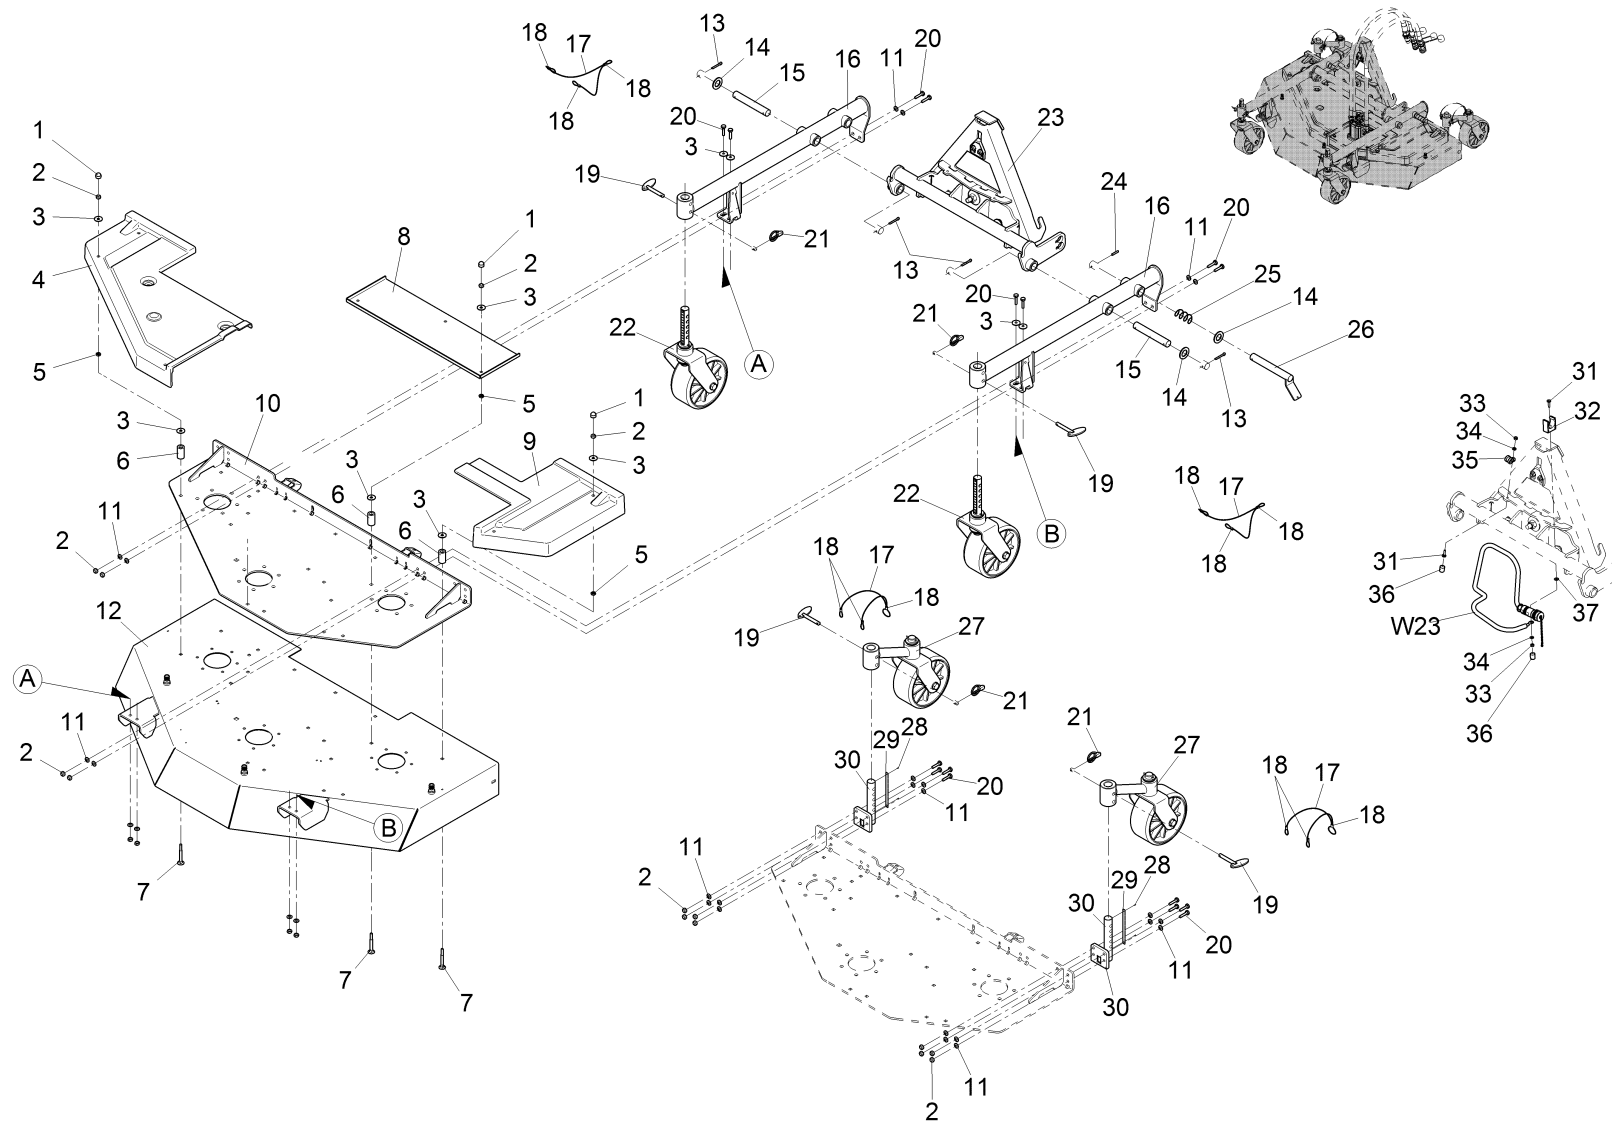

Rasenmäher, Teil 1 / Lawn mower, part 1 / Tondeuse, première partie

Rasenmäher, Teil 1 / Lawn mower, part 1 / Tondeuse, première partie

Pos.	Best. Nr. PN Ref.No.	Stc k. Qty. Qté.	Bezeichnung	Einh eit	Description	Unit Designation	Abmessungen Unité Measurement Mesurage	DIN / ISO	Bemerkungen Remarks Remarques
21	✓ 00710090	4	Klappstecker	ST	Connector	PC Connector	PCE 5x32-St A2G	DIN 11023	
22		2	Rad kpl		Wheel cpl.	Roue cpl.		Seite/Page	176
23		1	Kuppeldreieck kpl		Triangular unit cpl.	Triangle d'accouplement cpl.		Seite/Page	178
24	✓ 00051130	1	Spannstift	ST	Dowel pin	PC Goupille à tension	PCE 5x28	DIN 1481	
25	✓ 01162740	1	Druckfeder	ST	Compression spring	PC Ressort à pression	PCE VD-207M		
26	✓ 01474460	1	Abstecker, vollst.	ST	Pin	PC Boulon	PCE		
27		2	Rad kpl		Wheel cpl.	Roue cpl.		Seite/Page	180
28	✓ 00023490	4	Kerbnagel	ST	Grooved drive stud	PC Clou d'entaillage	PCE 2x6-4.6	DIN 1476	
29	---	2	Ersatzteil auf Anfrage		Spare part on request	Pièce de rechange sur demande			17259045 Aufkleber Schild Höhenverstellung hinten
30	✓ 01474390	2	Höheneinstellung hinten, vollst.	ST	Height adjustment rear	PC Ajustage de hauteur	PCE		
31	✓ 00053550	2	Linsenschraube	ST	Fillister-head screw	PC Vis de lentille	PCE M6x20-4.8-H A2G	DIN 7985	
32	---	1	Ersatzteil auf Anfrage		Spare part on request	Pièce de rechange sur demande			17526195 Wellschlauchhalter
33	✓ 00051520	2	6kt.Mutter	ST	Hex. Nut	PC Écrou à 6 pans	PCE M6-6 A2G	DIN 985	
34	✓ 00053730	2	Scheibe	ST	Washer	PC Washer	PCE A6,4-140HV-St A2G	DIN 125	
35	✓ 00130250	1	Rohrschelle	ST	Pipe clamp	PC Pipe clamp	PCE RSGU1.12/15 A2G		
36	✓ 01142460	2	Schutzkappe	ST	Protection cap	PC	PCE SW10-1-G16 SW		
37	✓ 01226390	1	Sperrkantscheibe	ST	Detent edged washer	PC Rondelle	PCE SKM 6-1.4401		
W23	---	1	Ersatzteil auf Anfrage		Spare part on request	Pièce de rechange sur demande			97721062 Kabelbaum W23