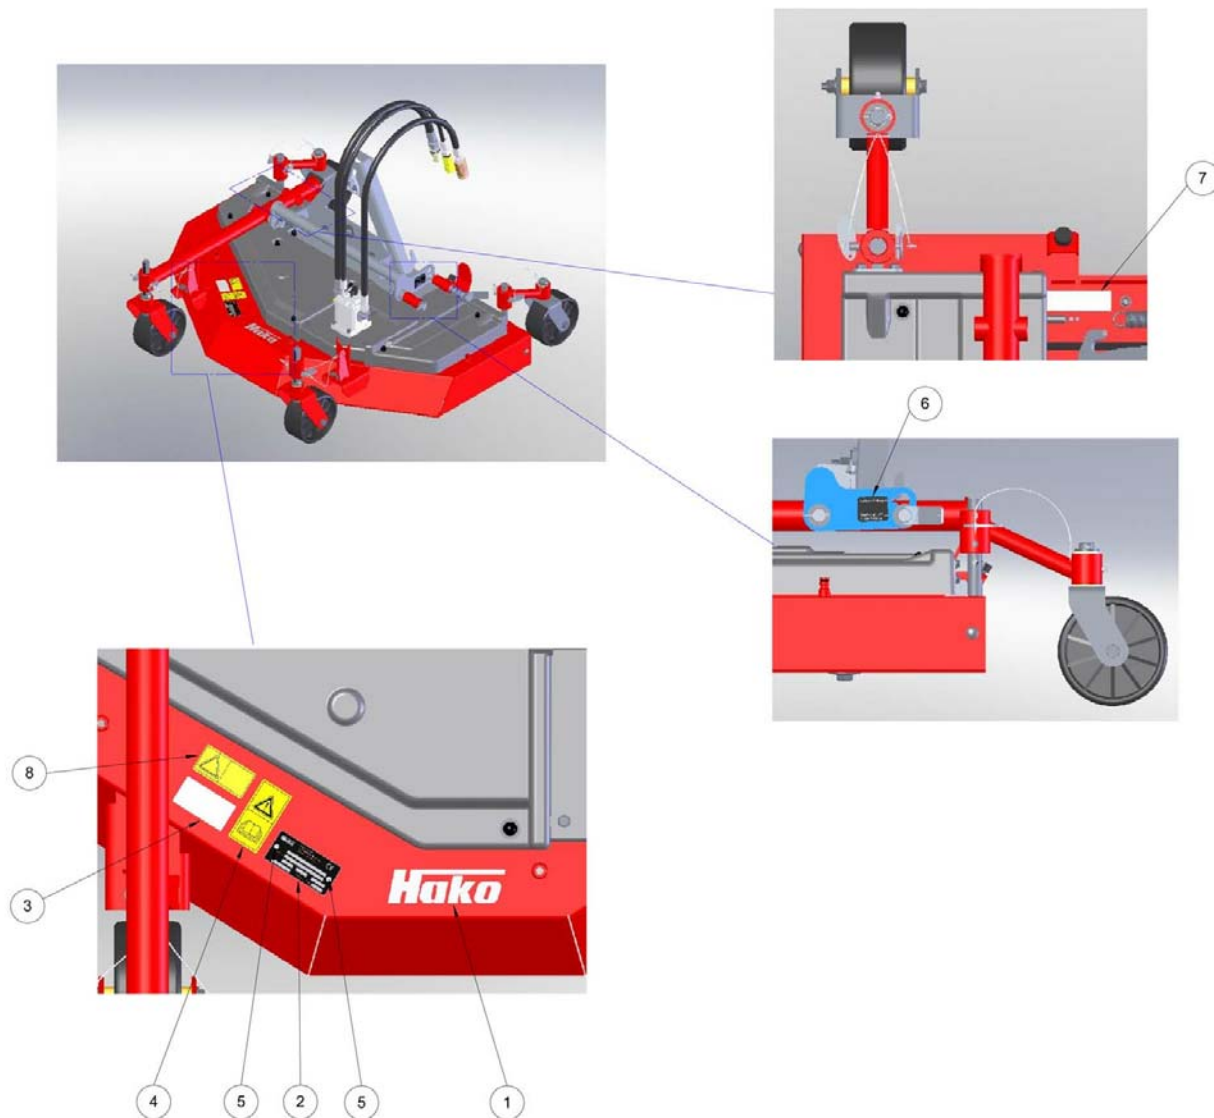

Beschriftung / Labels / Étiquetage

Pos.	Best. Nr. PN Ref.No.	Stk. Qty. Qté.	Bezeichnung	Einh. eit	Description	Unit Designation	Abmessungen Unité Measurement Mesurage	DIN / ISO	Bemerkungen Remarks Remarques
1	✓ 01076790	1	HAKO-Firmenzeich en silber	ST	Decal HAKO silver	PC Autocollant HAKO en argent	PCE 147x40		
2	✓ 01073780	1	Typenschild	ST	Nameplate	PC Plaque signalétique	PCE		
3	✓ 01184810	1	Aufkleber	ST	Decal	PC Autocollant	PCE		
4	✓ 01071710	1	Aufkleber "Bedienungsanleitung"	ST	Decal "Instruction manual"	PC Autocollant - "Bedienungsanleitung"	PCE		
5	✓ 00504370	2	Blindniet	ST	Blind rivet	PC Rivet	PCE A3x6-AL-ST-A1P	DIN 7337	
6	---	1	Ersatzteil auf Anfrage		Spare part on request				17259037 Aufkleber Absteckstellung Kuppeldreieck
7	---	1	Ersatzteil auf Anfrage		Spare part on request				17259060 Aufkleber gestr. Feder
8	✓ 01184770	1	Aufkleber	ST	Decal	PC Autocollant	PCE