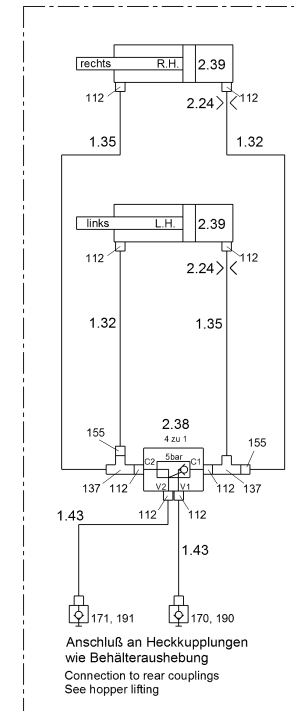

Ladepritsche CM 600 / Loading platform CM 600 / Surface au charge CM 600

Ladepritsche CM 600 / Loading platform CM 600 / Surface au charge CM 600

Pos.	Best. Nr. PN Ref.No.	Stc k. Qty. Qté.	Bezeichnung	Einh eit	Description	Unit Designation	Abmessungen Unité Measurement Mesurage	DIN / ISO	Bemerkungen Remarks Remarques
1			Ladepritsche kpl		Loading platform	Surface au charge		Seite/Page 130	
1.32	✓ 01092170	2	Schlauch	ST	Hose	PC Tuyau	PCE 1SC 6 DKOL DKOL-90 930	DIN EN 857	
1.35	✓ 01471220	2	Schlauch	ST	Hose	PC Tuyau	PCE 2SC 6 NN90-660	DIN 20066	
1.43	✓ 01221220	2	Druckschlauch	ST	Pressure hose	PC Tuyau de pression	PCE 1SC6 DKOL DKOL-90 410		
2	✓ 01471260	1	Winkel	ST	Angle	PC Angle	PCE		
2.24	✓ 00538160	1	Scheibe	ST	Washer	PC Rondelle	PCE		
2.38	✓ 01111000	1	Entsperrbares Rückschlagventil	ST	Back-pressure valve	PC Clapet antiretour déverrouillable	PCE		
2.39	✓ 01473080	2	Kippzylinder	ST	Tip cylinder	PC Cylindre à bascule	PCE		
3	✓ 01472970	1	Gummilasche	ST	Rubber strap	PC Verrou de caoutchouc	PCE		
4	✓ 01471190	1	Winkel	ST	Angle	PC Angle	PCE		
5	✓ 00854210	9	Scheibe	ST	Washer	PC Washer	PCE 6,4-140HV-A2	DIN 9021	
6	✓ 01017640	9	Linsenflanschschraube	ST	Lens flange screw	PC Vis à tête bombée	PCE 6kt.M6x16-A2		
7	✓ 00133700	2	6kt.Schraube	ST	Hexagon screw	PC Vis à 6 pans	PCE M8x40-8.8 A2G	DIN 933	
8	✓ 01132150	2	Deckplatte	ST	Cover plate	PC Plaque de couvercle	PCE Gr.2 Ausf.A		
9	✓ 01162640	4	Klemmhälftenpaar	ST	Pair of clamping	PC Pièce de serrage	PCE ZKP-2-R-13,5-13, 5-PP	DIN 3015	
10	✓ 00535110	2	6kt.Schraube	ST	Hex.bolt	PC Vis à 6 pans	PCE M6x45-8.8 A2G	DIN 933	
11	✓ 00053730	4	Scheibe	ST	Washer	PC Washer	PCE A6,4-140HV-St A2G	DIN 125	
12	✓ 00051520	2	6kt.Mutter	ST	Hex. Nut	PC Écrou à 6 pans	PCE M6-6 A2G	DIN 985	
13	✓ 01071710	1	Aufkleber "Bedienungsanleitung"	ST	Decal "Instruction manual"	PC Autocollant - "Bedienungsanleitung"	PCE		
14	✓ 00504370	2	Blindniet	ST	Blind rivet	PC Rivet	PCE A3x6-AL-ST-A1P	DIN 7337	

Index: 99143810

127