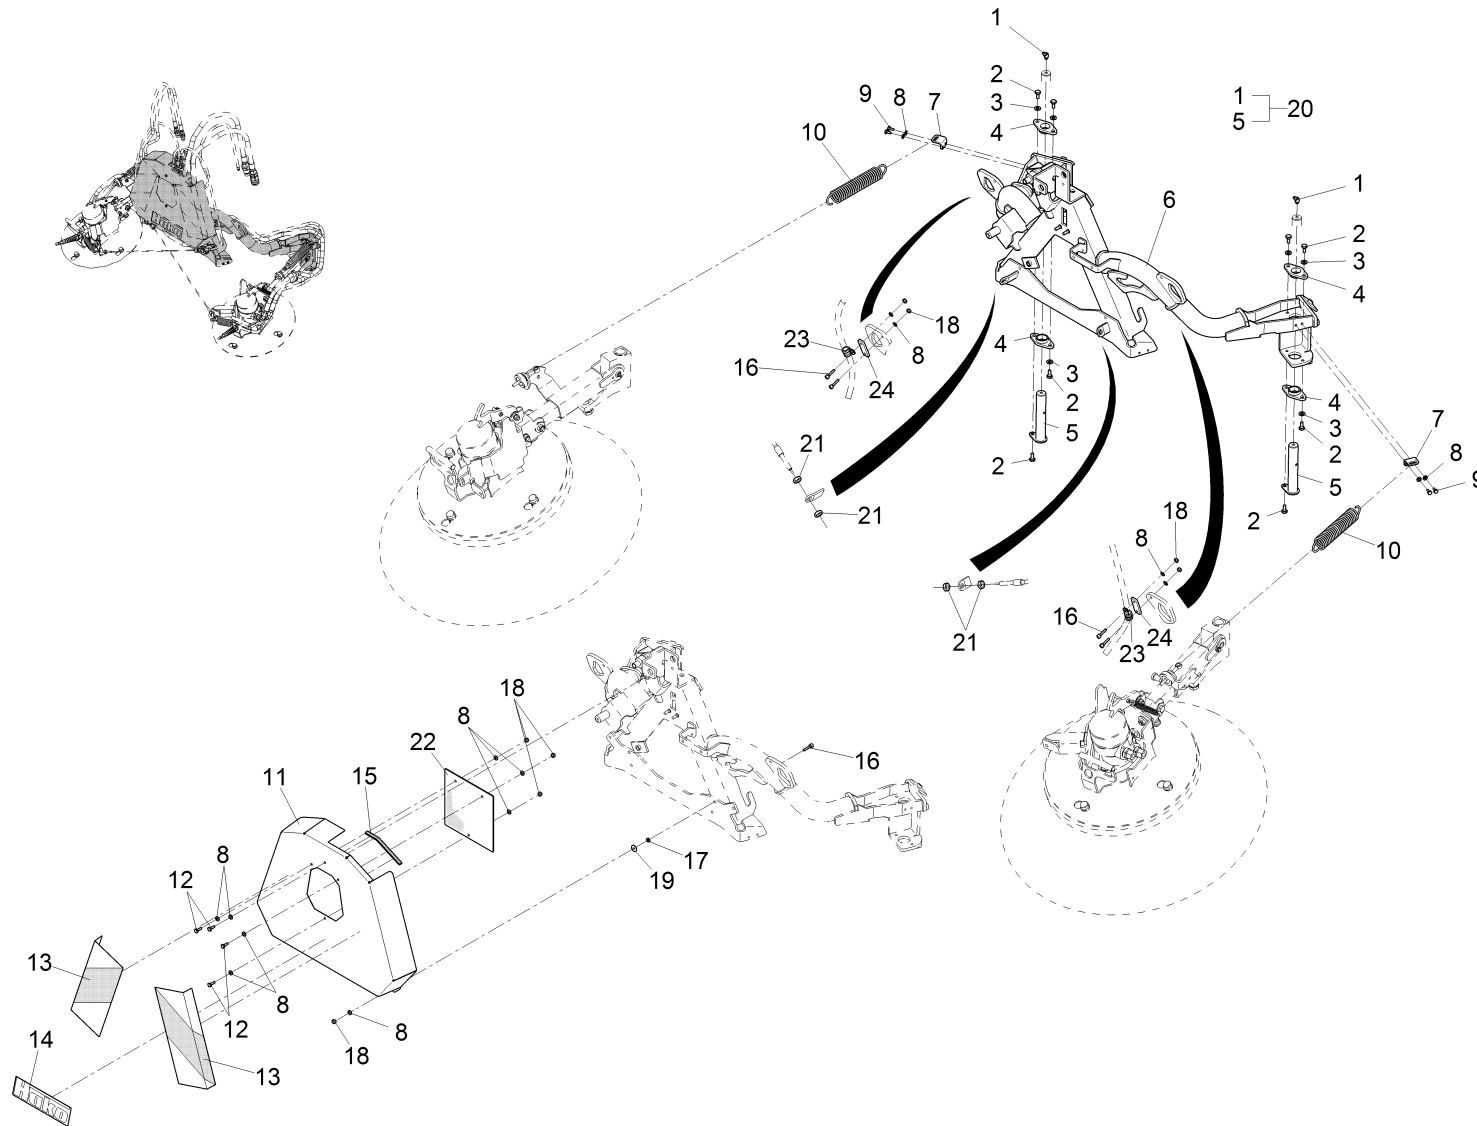

Kehreinheit 2Bs, Teil 1 / Sweeper unit 2-brooms, part 1 / Unité de balayage, première partie

Kehreinheit 2Bs, Teil 1 / Sweeper unit 2-brooms, part 1 / Unité de balayage, première partie

Pos.	Best. Nr. PN Ref.No.	Stc k. Qty. Qté.	Bezeichnung	Einh eit	Description	Unit Designation	Abmessungen Unité Measurement Mesurage	DIN / ISO	Bemerkungen Remarks Remarques
22	✓ 01474910	1	Plexischeibe	ST	Plexiglass	PC Plexiglas	PCE		
23	✓ 00130250	2	Rohrschelle	ST	Pipe clamp	PC Pipe clamp	PCE RSGU1.12/15 A2G		
24	✓ 01475060	2	Platte	ST	Plate	PC Plaque	PCE