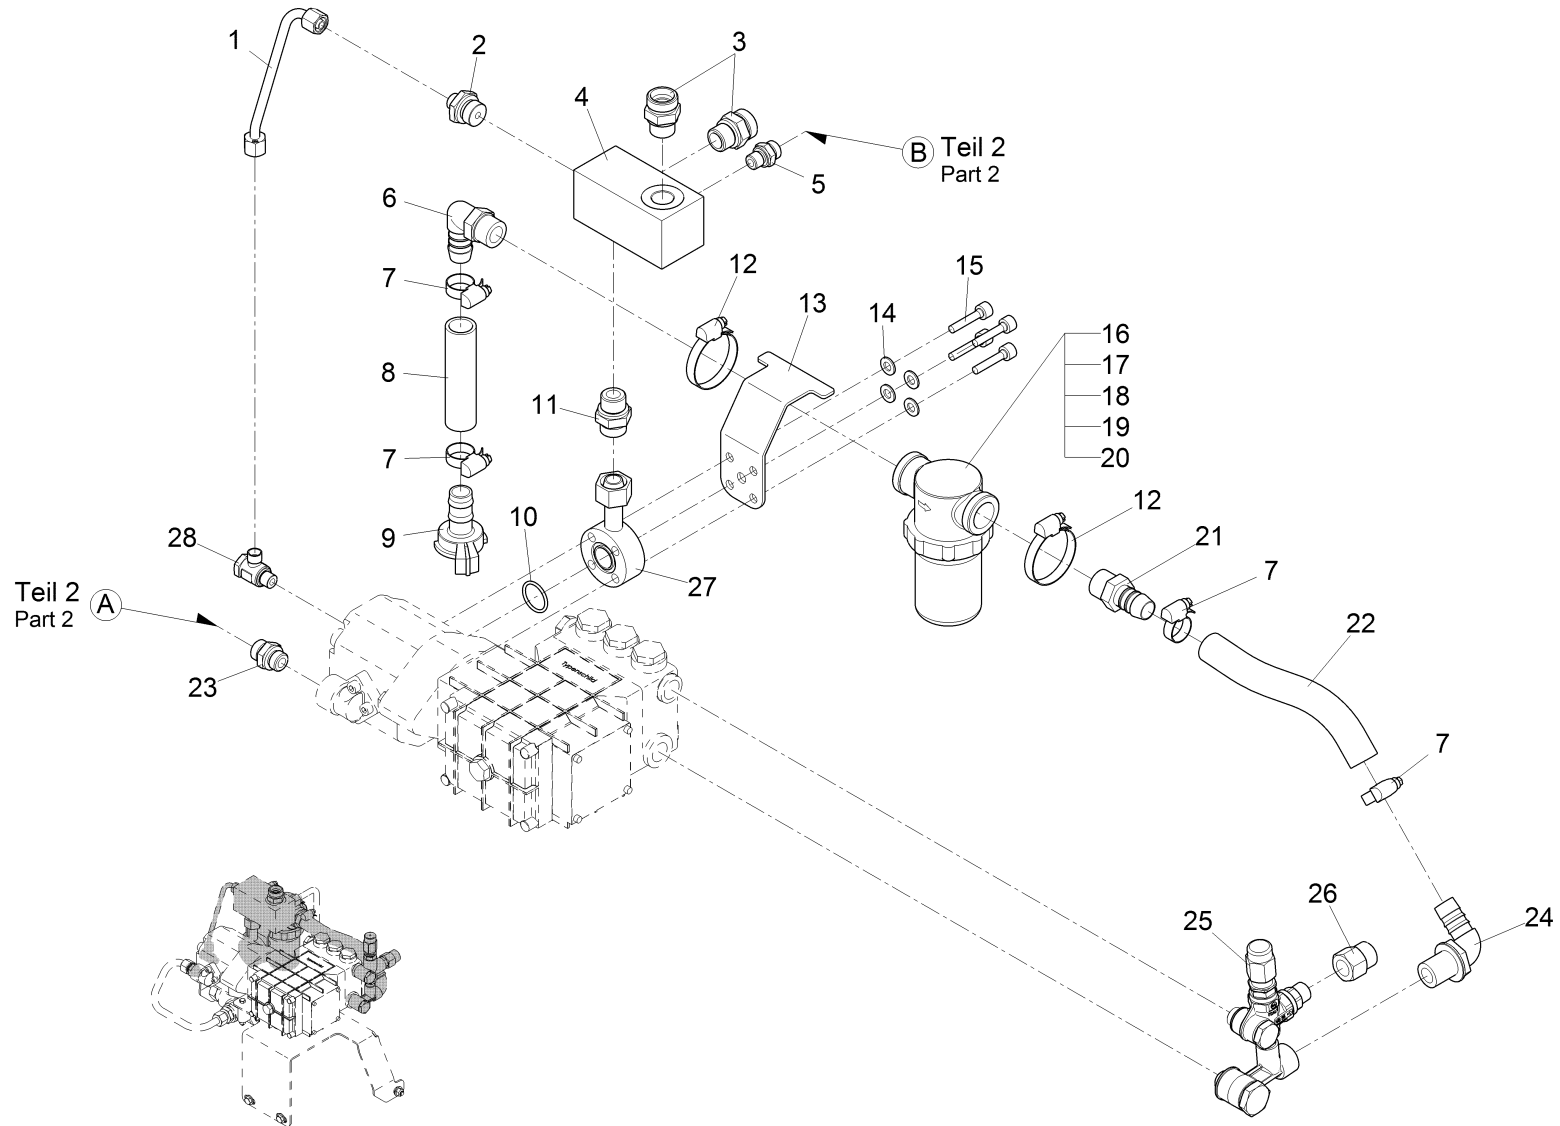

Hochdruckpumpeinheit, Teil 1 / High pressure pump unit, part 1 / Unité de pompe anticyclonique, première partie

Hochdruckpumpeneinheit, Teil 1 / High pressure pump unit, part 1 / Unité de pompe anticyclonique, première partie

Pos.	Best. Nr. PN Ref.No.	Stk. Qty. Qté.	Bezeichnung	Einh. eit	Description	Unit Designation	Abmessungen Unité Measurement Mesurage	DIN / ISO	Bemerkungen Remarks Remarques
22	✓ 00671820	0, 200	Schlauch	M	Hose	M Hose	M Typ GE-WS7540-LW19		
23	✓ 00048280	1	Gerade-Verschraubung	ST	Straight screw connection	PC Embout rectiligne	PCE L12 A3G		
24	✓ 01168830	1	90° Einschrauber	ST	Angle screwing	PC Embout angulaire	PCE 1_2 Zoll auf 18mm		
25	✓ 01167170	1	Druckregelventil	ST	Pressure control valve	PC Clapet de contrôle de pression	PCE UB17		
26	✓ 01163390	1	Nippel Ventil-Schlauch	ST	Nipple	PC Raccord d' graissage	PCE		
27	✓ 01163350	1	Pumpenflansch	ST	Pump flange	PC Bride d' pompe	PCE		
28	✓ 00870180	1	Schwenk-Verschraubung	ST	Swivelling screw-fitting	PC Embout pivotant	PCE "L8/G1/4"" A3G"