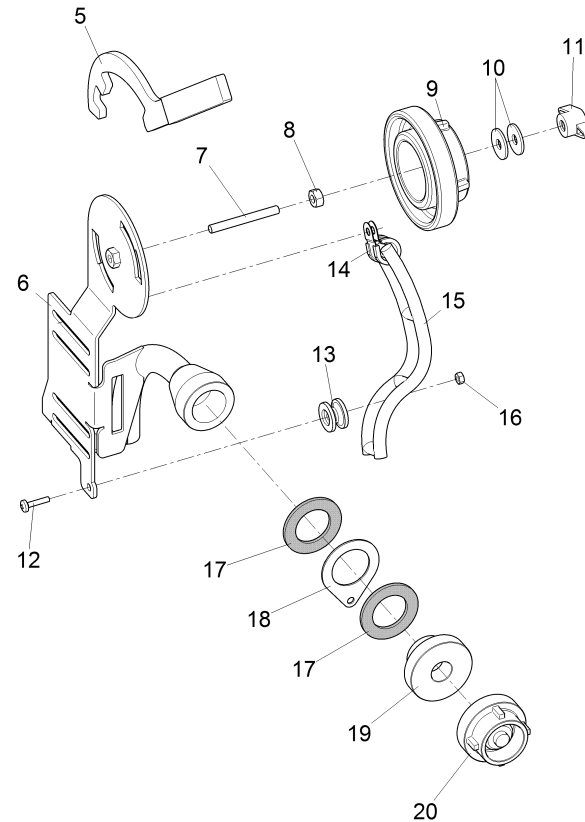

Hydrantenkit 1 / Hydrant kit 1 / Kit de pièce d'eau murale

Hydrantenkit 1 / Hydrant kit 1 / Kit de pièce d'eau murale

Pos.	Best. Nr. PN Ref.No.	Stk k. Qty. Qté.	Bezeichnung	Einh eit	Description	Unit Designation	Abmessungen Unité Measurement Mesurage	DIN / ISO	Bemerkungen Remarks Remarques
1	✓ 00555520	16	Scheibe	ST	Washer	PC Rondelle	PCE 5,3-140HV-St A3G	DIN 9021	
2	✓ 00054410	4	6kt.Schraube	ST	Hex.bolt	PC Vis à 6 pans	PCE M5x16-8.8 A2G	DIN 933	
3	✓ 00029050	4	Buchse	ST	Bushing	PC Douille	PCE		
4	✓ 00874650	4	6kt.Schraube	ST	Hex.bolt	PC Vis à 6 pans	PCE M5x35-8.8 A2G	DIN 933	
5	✓ 01166830	1	Schlüssel	ST	Key	PC Clé	PCE		
6	---	1	Ersatzteil auf Anfrage		Spare part on request	Pièce de rechange sur demande			96140462 Halter vollst
7	✓ 00902600	1	Gewindebolzen	ST	Threaded bolt	PC Boulon fileté	PCE 1-M8x60-B-5.6 A2G	DIN 976	
8	✓ 00053350	1	6kt.Mutter	ST	Hex. Nut	PC Écrou à 6 pans	PCE M8-8 A2G	DIN 934	
9	✓ 01017690	1	Reduzierstück C-D	ST	Reducer piece	PC Pieces de reducteur	PCE		
10	✓ 00042900	2	Scheibe	ST	Washer	PC Washer	PCE 8,4-140HV-St A3G	DIN 9021	
11	✓ 01111970	1	Flügelmutter	ST	Wing nut	PC Écrou à oreilles	PCE M8		
12	✓ 00053540	1	Linsenschraube	ST	Fillister-head screw	PC Vis de lentille	PCE M5x20-4.8-H A2G	DIN 7985	
13	✓ 01472920	1	Rundknopf 6-8mm	ST	Round head	PC Tête ronde	PCE		
14	✓ 00109470	1	Rohrschelle	ST	Tube clamp	PC Collier de tube	PCE RSGU 1 10/15 A2G		
15	✓ 01473340	0, 190	Leitergummi	M	Ladder rubber	M Caoutchouc	M		
16	✓ 00053320	1	6kt.Mutter	ST	Hex. Nut	PC Écrou à 6 pans	PCE M5-8 A2G	DIN 934	
17	✓ 01014440	2	Dichtung	ST	Gasket	PC Joint	PCE		
18	✓ 01166820	1	Lasche	ST	Mounting link	PC Patte	PCE (10x) *		
19	✓ 01014420	1	Aussengewinde-Festkupplung	ST	Outside thread for solid fire	PC Embrayage solide	PCE D/25		
20	✓ 01015270	1	Blindkupplung	ST	Dummy coupling	PC Embrayage d'aveugle	PCE D/25