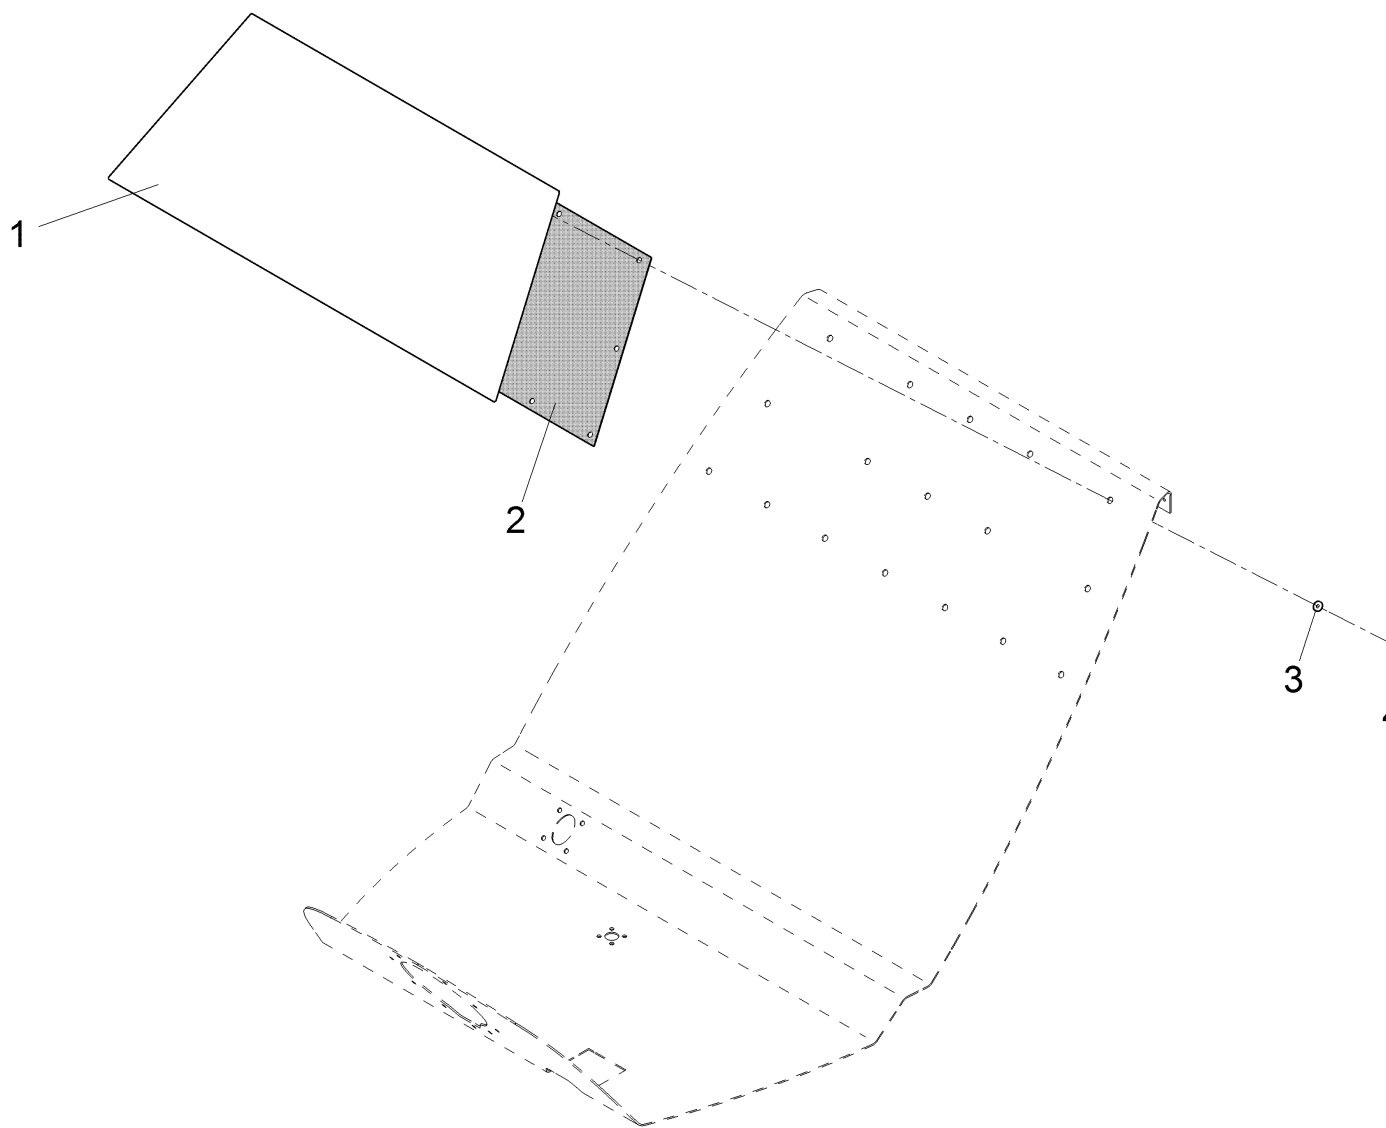

Verschleißblech, kpl / Abrasion plate / Tôle d'usure

Verschleißblech, kpl / Abrasion plate / Tôle d'usure

Pos.	Best. Nr. PN Ref.No.	Stk k. Qty. Qté.	Bezeichnung	Einh eit	Description	Unit Designation	Abmessungen Unité Measurement Mesurage	DIN / ISO	Bemerkungen Remarks Remarques
1	✓ 01475140	1	Blech, vollst.	ST	Sheet metal	PC Tôle	PCE		
2	---	1	Ersatzteil auf Anfrage		Spare part on request	Pièce de rechange sur demande			90655747 Flachdichtung
3	✓ 00854210	17	Scheibe	ST	Washer	PC Washer	PCE 6,4-140HV-A2	DIN 9021	
4	✓ 00102140	17	6kt.Mutter	ST	Hex. Nut	PC Écrou à 6 pans	PCE M6-A2-70	DIN 985