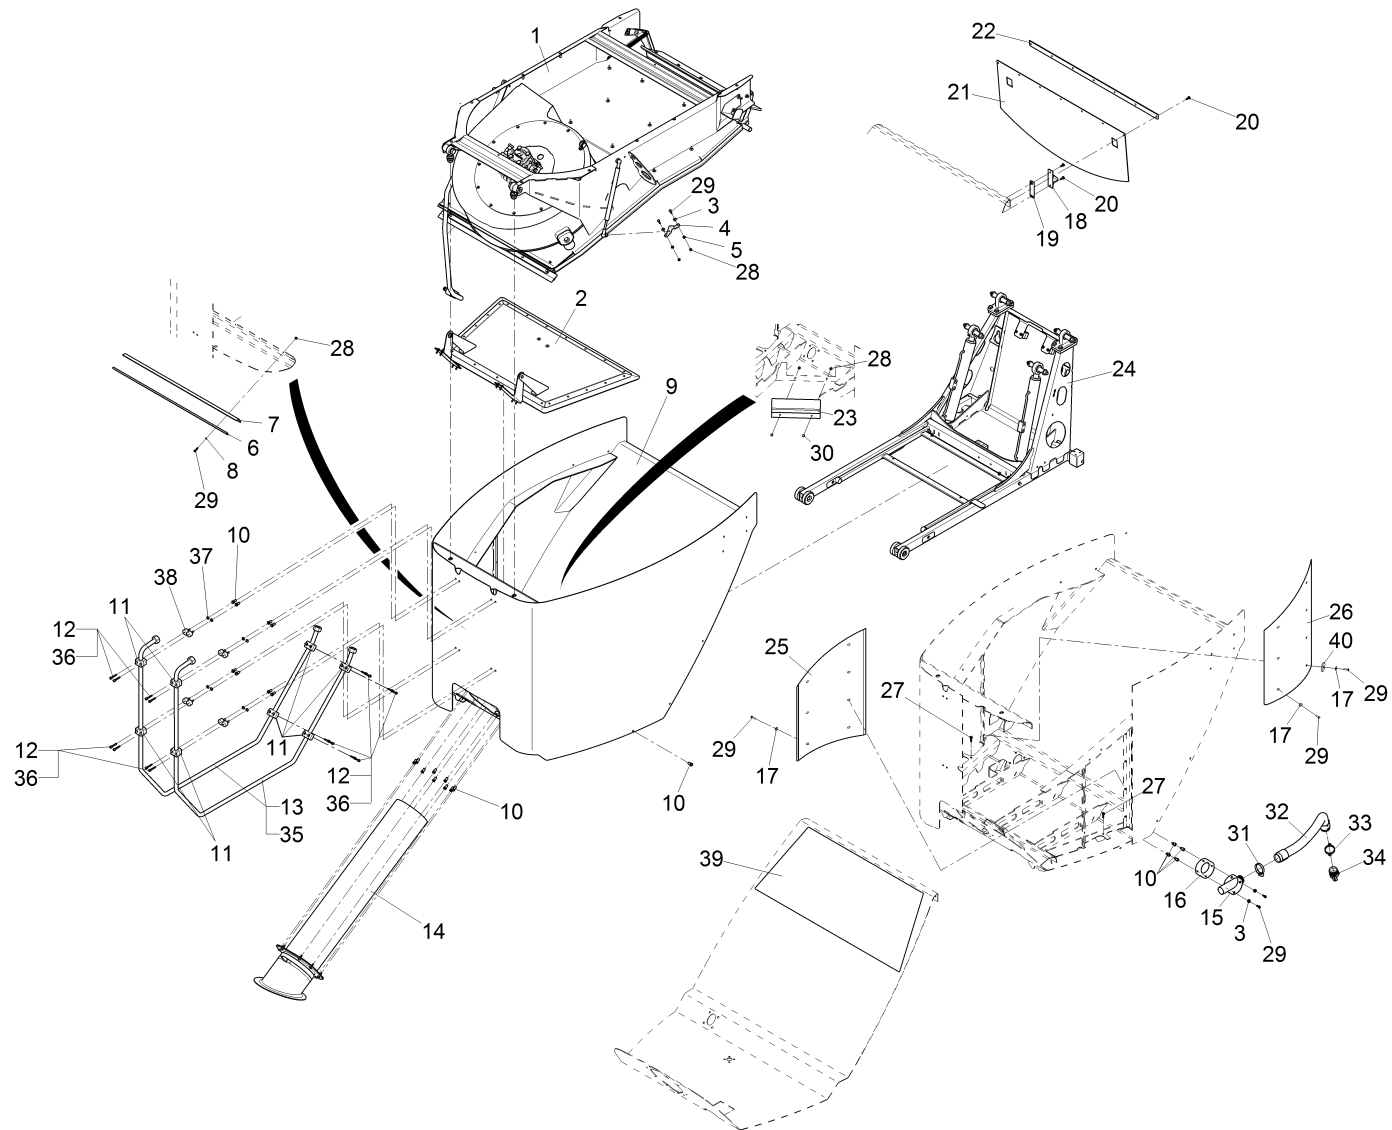

Behälter VM, kpl / Hopper cpl. / Réceptier cpl.

Behälter VM, kpl / Hopper cpl. / Réipient cpl.

Pos.	Best. Nr. PN Ref.No.	Stc k. Qty. Qté.	Bezeichnung	Einh eit	Description	Unit Designation	Abmessungen Unité Measurement Mesurage	DIN / ISO	Bemerkungen Remarks Remarques
1		1	Behälterdeckel, kpl		Hopper lid cpl.	Couvercle de réipient			Seite/Page 54
2			Klappe, kpl		Flap, cpl.	Clapet cpl.			Seite/Page 66
3	✓ 00730940	8	Sperrkantscheibe	ST	Detent edged washer	PC Detent edged washer	PCE SKM-6-dacrometisiert		
4	---	2	Ersatzteil auf Anfrage		Spare part on request	Pièce de rechange sur demande			90621111 Lasche
5	✓ 00102150	4	Scheibe	ST	Washer	PC Washer	PCE B6,4-140HV-A2	DIN 125	
6	✓ 01471670	1	Leiste	ST	Strip	PC Bord	PCE		
7	✓ 01470820	1	Dichtung	ST	Gasket	PC Joint	PCE		
8	✓ 00740280	5	Sperrkantscheibe	ST	Washer	PC Rondelle	PCE SKS-6-dacrometisiert		
9	✓ 03012360	1	Behälter, vollst.	ST	Tank	PC Réservoir	PCE		
10	✓ 01494530	23	Nietmutter	ST	Rivet nut	PC Écrou à rivet	PCE M6 Flachkopf-Al geschl 3-4,5		
11	✓ 01160730	8	Rohrschelle	ST	Pipe clamp	PC	PCE Gr.2 Dm.18		
12	---	16	Ersatzteil auf Anfrage		Spare part on request	Pièce de rechange sur demande			11126810 Zyl.Schraube; bis ca. 2/2014! bis ca. 2/2014!
13	✓ 03014650	2	Hydraulikrohr	ST	Hydraulic pipe	PC Tube hydraulique	PCE		
14			Saugrohr, kpl.		Suction pipe cpl.	Tube d'aspiration			Seite/Page 70
15	✓ 01470950	1	Flansch, vollst.	ST	Flange	PC Bride	PCE		
16	✓ 01470900	1	Dichtung	ST	Gasket	PC Joint	PCE		
17	✓ 00854210	14	Scheibe	ST	Washer	PC Washer	PCE 6,4-140HV-A2	DIN 9021	
18	✓ 01471880	2	Bügel	ST	Bracket	PC Étrier	PCE		
19	✓ 01473570	2	Platte, vollst.	ST	Plate	PC Plaque	PCE		
20	✓ 00539730	11	Schraube	ST	Screw	PC Vis	PCE M6x16-St A3G Kombit.	DIN 7500	
21	✓ 01470770	1	Schürze	ST	Apron	PC Tablier	PCE		