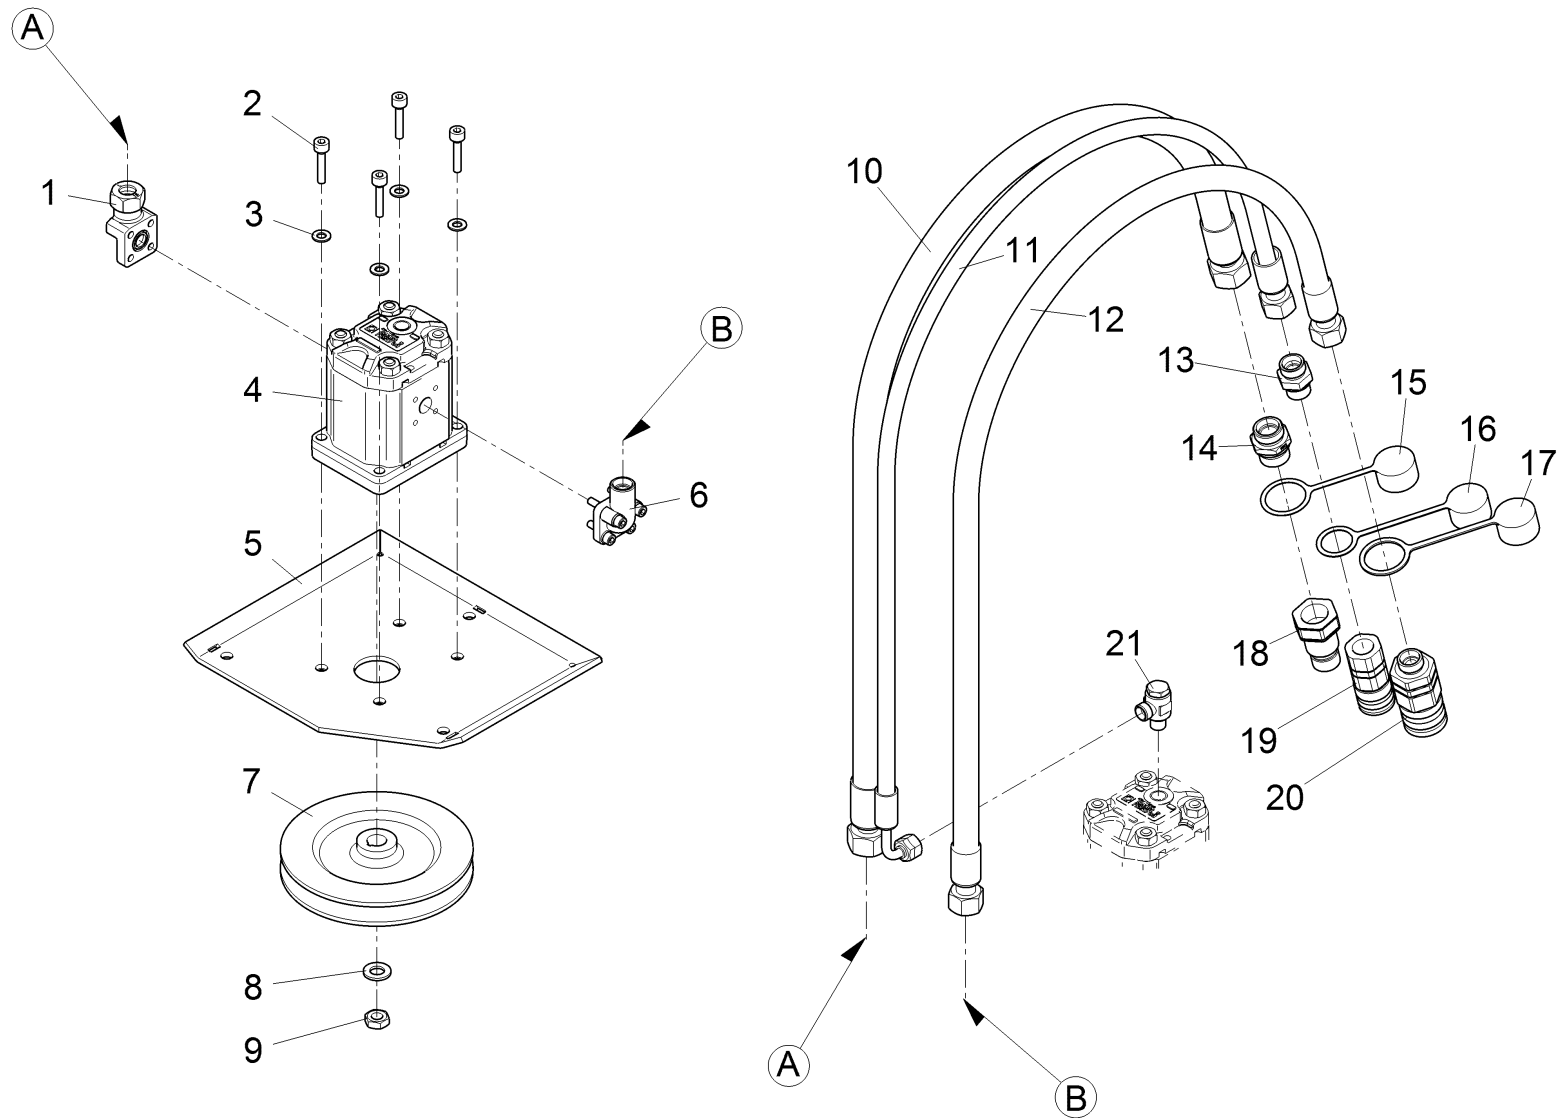

Motor kpl / Motor cpl. / Moteur cpl.

Pos.	Best. Nr. PN Ref.No.	Stc k. Qty. Qté.	Bezeichnung	Einh eit	Description	Unit Designation	Abmessungen Unité Measurement Mesurage	DIN / ISO	Bemerkungen Remarks Remarques
20	✓ 01144840	1	Kupplungsmuffe	ST	Coupling sleeve	PC	PCE Flat-Face A13-15L		
21	✓ 00077960	1	Schwenk-Verschraubung	ST	Swivel joint	PC Swivel joint	PCE -df L10 M14x1,5-N1