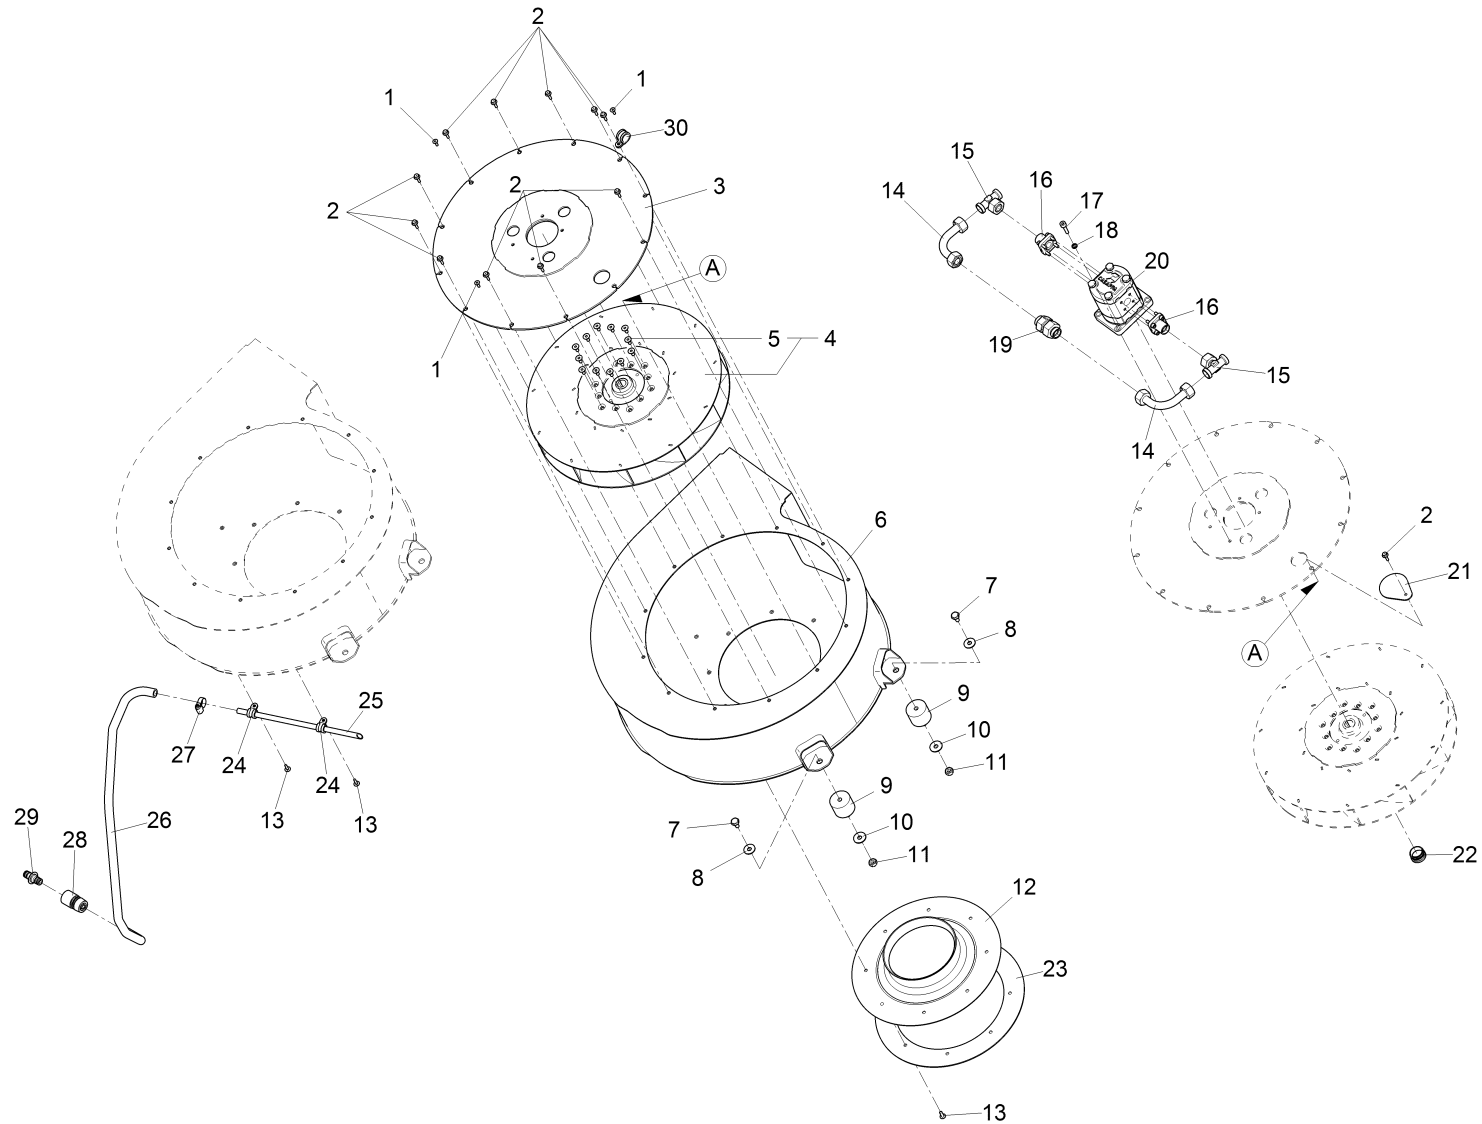

Gebläse AL, kpl. / Blower / Ventilateur

Gebläse AL, kpl. / Blower / Ventilateur

Pos.	Best. Nr. PN Ref.No.	Stk. Qty. Qté.	Bezeichnung	Einh. eit	Description	Unit Designation	Abmessungen Unité Measurement Mesurage	DIN / ISO	Bemerkungen Remarks Remarques
20	✓ 01470400	1	Zahnradmotor	ST	Gear wheel motor	PC Moteur à engrenage	PCE PLM20.9S5		
21	✓ 01160960	1	Deckel	ST	Cover	PC Couvercle	PCE		
22	✓ 01131500	1	Verschlußstopfen	ST	Plug	PC Bouchon	PCE		
23	---	1	Ersatzteil auf Anfrage		Spare part on request	Pièce de rechange sur demande			90636796 Flansch
24	✓ 00130250	2	Rohrschelle	ST	Pipe clamp	PC Pipe clamp	PCE RSGU1.12/15 A2G		
25	---	1	Ersatzteil auf Anfrage		Spare part on request	Pièce de rechange sur demande			90590266 Rohr
26	✓ 00200170	0, 900	PVC-Schlauch	M	PVC hose	M PVC hose	M 13x3,5 transp. mit Gew.		
27	✓ 01015350	1	Schlauchschele	ST	Hose clamp	PC Hose clamp	PCE A-12-20x 9-W1-2	DIN 3017	
28	✓ 01221860	1	GARDENA Schlauchstück	ST	Connector	PC Connecteur	PCE		
29	✓ 01221870	1	GARDENA Kupplung	ST	Coupling	PC Acouplement	PCE		
30	✓ 00523540	1	Rohrschelle	ST	Pipe clamp	PC Pipe clamp	PCE RSGU 1.22/15 W1