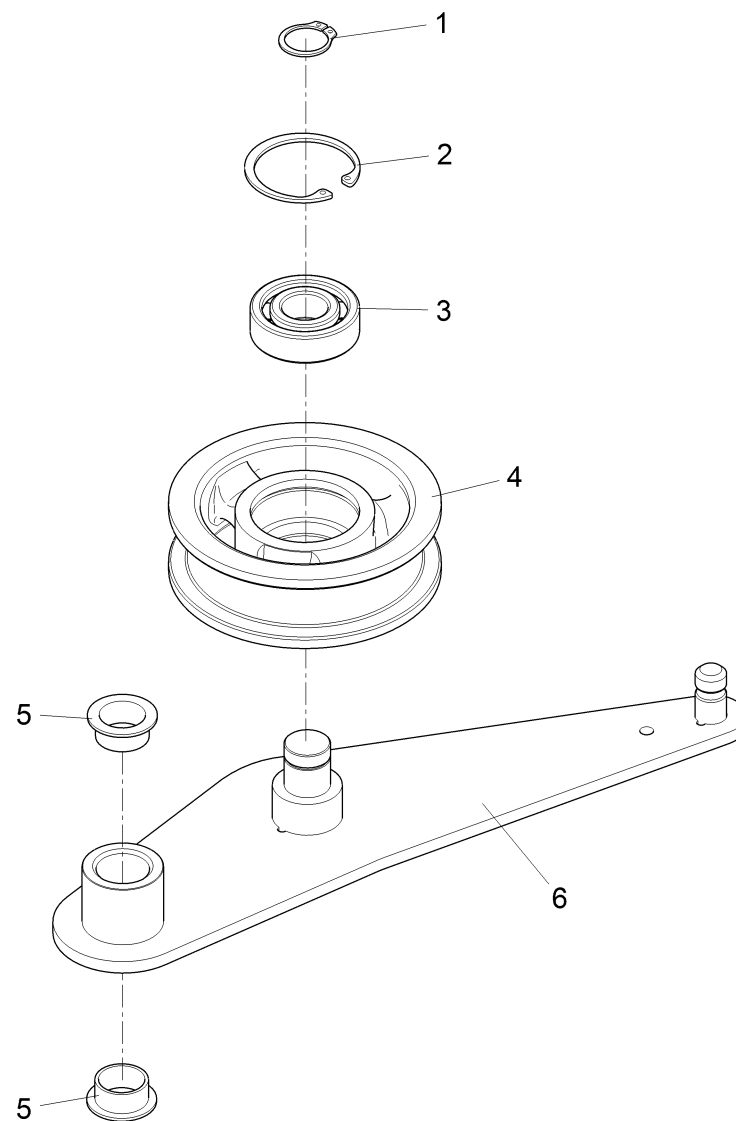

Spannrolle kpl / Idler pulley cpl. / Tendeur de courroie cpl.

Spannrolle kpl / Idler pulley cpl. / Tendeur de courroie cpl.

Pos.	Best. Nr. PN Ref.No.	Stk. k. Qty. Qté.	Bezeichnung	Einh. eit	Description	Unit Designation	Abmessungen Unité Measurement Mesurage	DIN / ISO	Bemerkungen Remarks Remarques
1	✓ 00054310	1	Sicherungsring	ST	Retaining ring	PC Circlip	PCE 20x1,2-phos.	DIN 471	
2	✓ 00054230	1	Sicherungsring	ST	Retaining ring	PC Circlip	PCE 47x1,75 phos.	DIN 472	
3	✓ 00706370	1	Rillenkugellager	ST	Deep groove ball bearing	PC Roulement à billes rigides	PCE 6204-2RS	DIN 625	
4	✓ 01191470	1	Spannrolle	ST	Idler	PC Poulie d' tension	PCE		
5	✓ 01130470	2	Gleitlagerbuchse	ST	Slide bearing bush	PC Douille de palier lisse	PCE		
6	✓ 01474340	1	Spannplatte, vollst.	ST	Clamping plate	PC Plaque de tension	PCE