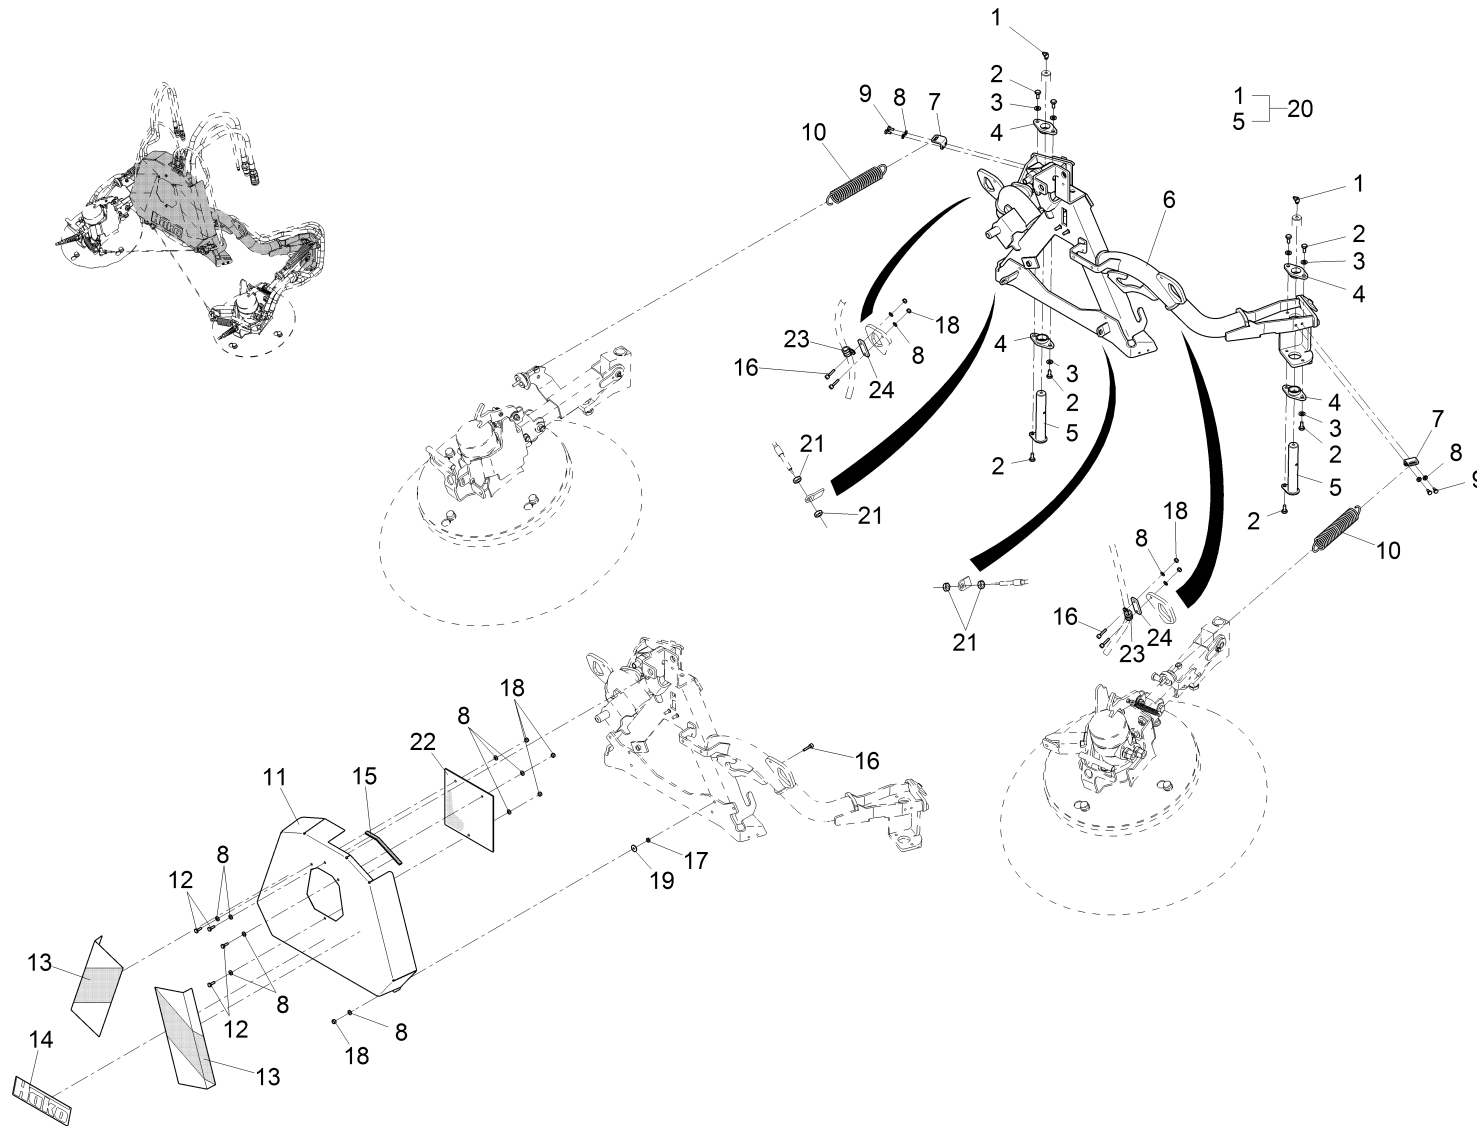

Kehreinheit 2Bs, Teil 1 / Sweeper unit 2-brooms, part 1 / Unité de balayage, première partie

Kehreinheit 2Bs, Teil 1 / Sweeper unit 2-brooms, part 1 / Unité de balayage, première partie

Pos.	Best. Nr. PN Ref.No.	Stc k. Qty. Qté.	Bezeichnung	Einh eit	Description	Unit Designation	Abmessungen Unité Measurement Mesurage	DIN / ISO	Bemerkungen Remarks Remarques
1	✓ 00025920	2	Kegelschmiernippel	ST	Grease nipple	PC Graisseur de cône	PCE BM8x1-5.8A	DIN 71412	
2	✓ 00053080	8	6kt.Schraube	ST	Hexagon screw	PC Vis à 6 pans	PCE M8x16 8.8 A2G	DIN 933	
3	✓ 00053750	8	Scheibe	ST	Washer	PC Washer	PCE A8,4-140HV-St A2G	DIN 125	
4	✓ 01160170	4	Flansch	ST	Flange	PC Bride	PCE		
5	✓ 01090130	2	Bolzen, vollst.	ST	Bolt, cpl.	PC Boulon	PCE		
6	✓ 01471180	1	Kuppeldreieck Kehren, vollst.	ST	Coupling triangle	PC Triangle d'accouplement	PCE		
7	✓ 01473930	2	Winkel	ST	Angle	PC Angle	PCE		
8	✓ 00053730	7	Scheibe	ST	Washer	PC Washer	PCE A6,4-140HV-St A2G	DIN 125	
9	✓ 01171270	4	Schraube	ST	Screw	PC Vis	PCE M6x12-St A2G	DIN 7500-D	
10	✓ 01473420	2	Zugfeder	ST	Tension spring	PC Ressort de traction	PCE		
11	✓ 01474730	1	Abdeckhaube	ST	Cover	PC Couverture	PCE		
12	✓ 00053010	4	6kt.Schraube	ST	Hex.bolt	PC Vis à 6 pans	PCE M6x16-8.8 A2G	DIN 933	
13	✓ 01017550	0, 290	Folienband	M	Foil strip	M Ruban	M		
14	✓ 01077130	1	HAKO-Firmenzeich en silber	ST	Decal HAKO silver	PC Decalque HAKO argent	PCE 221x60		
15	✓ 00721090	0, 135	Kantenschutz	M	Edge protection	M Protection d'affilage	M 1,0-2,0 schwarz		
16	✓ 00022220	8	Zylinderschraube	ST	Socket head screw	PC Socket head screw	PCE M6x25-8.8 A2G	DIN 912	
17	✓ 00135790	2	6kt.Mutter	ST	Hex. Nut	PC Écrou à 6 pans	PCE BM6-04 A2G	DIN 439	
18	✓ 00051520	7	6kt.Mutter	ST	Hex. Nut	PC Écrou à 6 pans	PCE M6-6 A2G	DIN 985	
19	✓ 00135120	1	Scheibe	ST	Washer	PC Washer	PCE 6,4-140HV-St A3G	DIN 9021	
20	✓ 01065420	2	Bolzen, kpl.	ST	Bolt	PC Boulon	PCE		
21	✓ 00154100	2	6kt.Mutter	ST	Hex. Nut	PC Écrou à 6 pans	PCE M12x1,5-17H A3G	DIN 936	

Index: 97122238-1

7