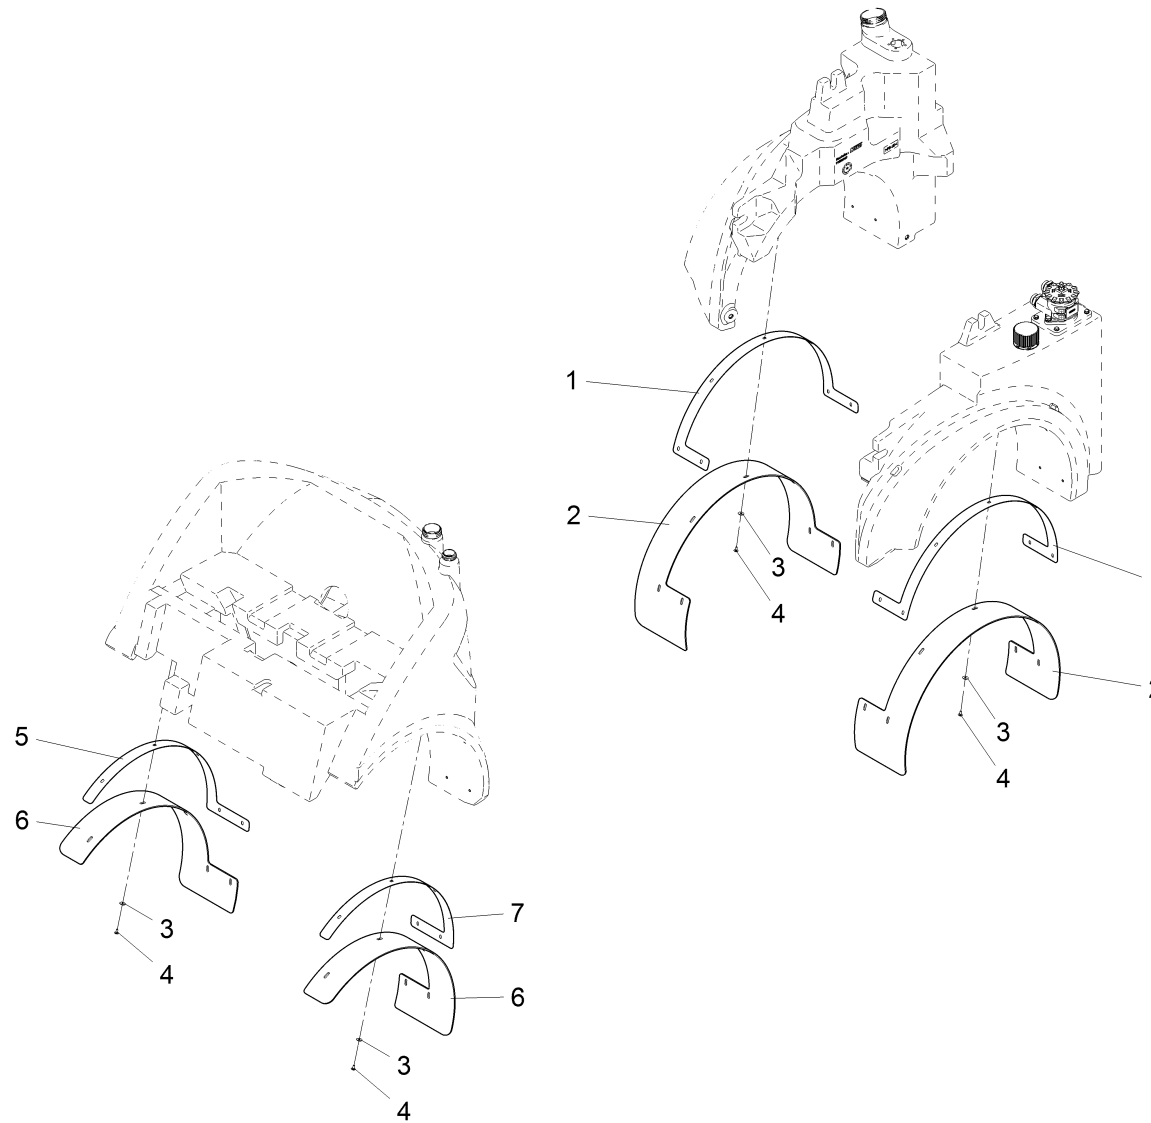

Kotflügelverbreiterungen / Mud guard extensions / Extension de garde-boue

Kotflügelverbreiterungen / Mud guard extensions / Extension de garde-boue

Pos.	Best. Nr. PN Ref.No.	Stk. Qty. Qté.	Bezeichnung	Einh. eit	Description	Unit Designation	Abmessungen Unité Measurement Mesurage	DIN / ISO	Bemerkungen Remarks Remarques
1	✓ 03014910	2	Blech	ST	Sheet metal	PC Tôle	PCE		
2	✓ 01472650	2	Spritzschutz	ST	Splash guard	PC Protection à pulvériser	PCE		
3	✓ 01160920	24	Sperrkantscheibe	ST	Detent edged washer	PC Detent edged washer	PCE SKB-6-dacrometisiert		
4	✓ 01000850	24	Linsenflanschschraube	ST	Lens flange screw	PC Vis à tête bombée	PCE 6kt.M6x12-10.9 A2G		
5	✓ 03014900	1	Blech	ST	Sheet metal	PC Tôle	PCE		
6	✓ 01472830	2	Spritzschutz	ST	Splash guard	PC Protection à pulvériser	PCE		
7	✓ 03014890	1	Blech	ST	Sheet metal	PC Tôle	PCE