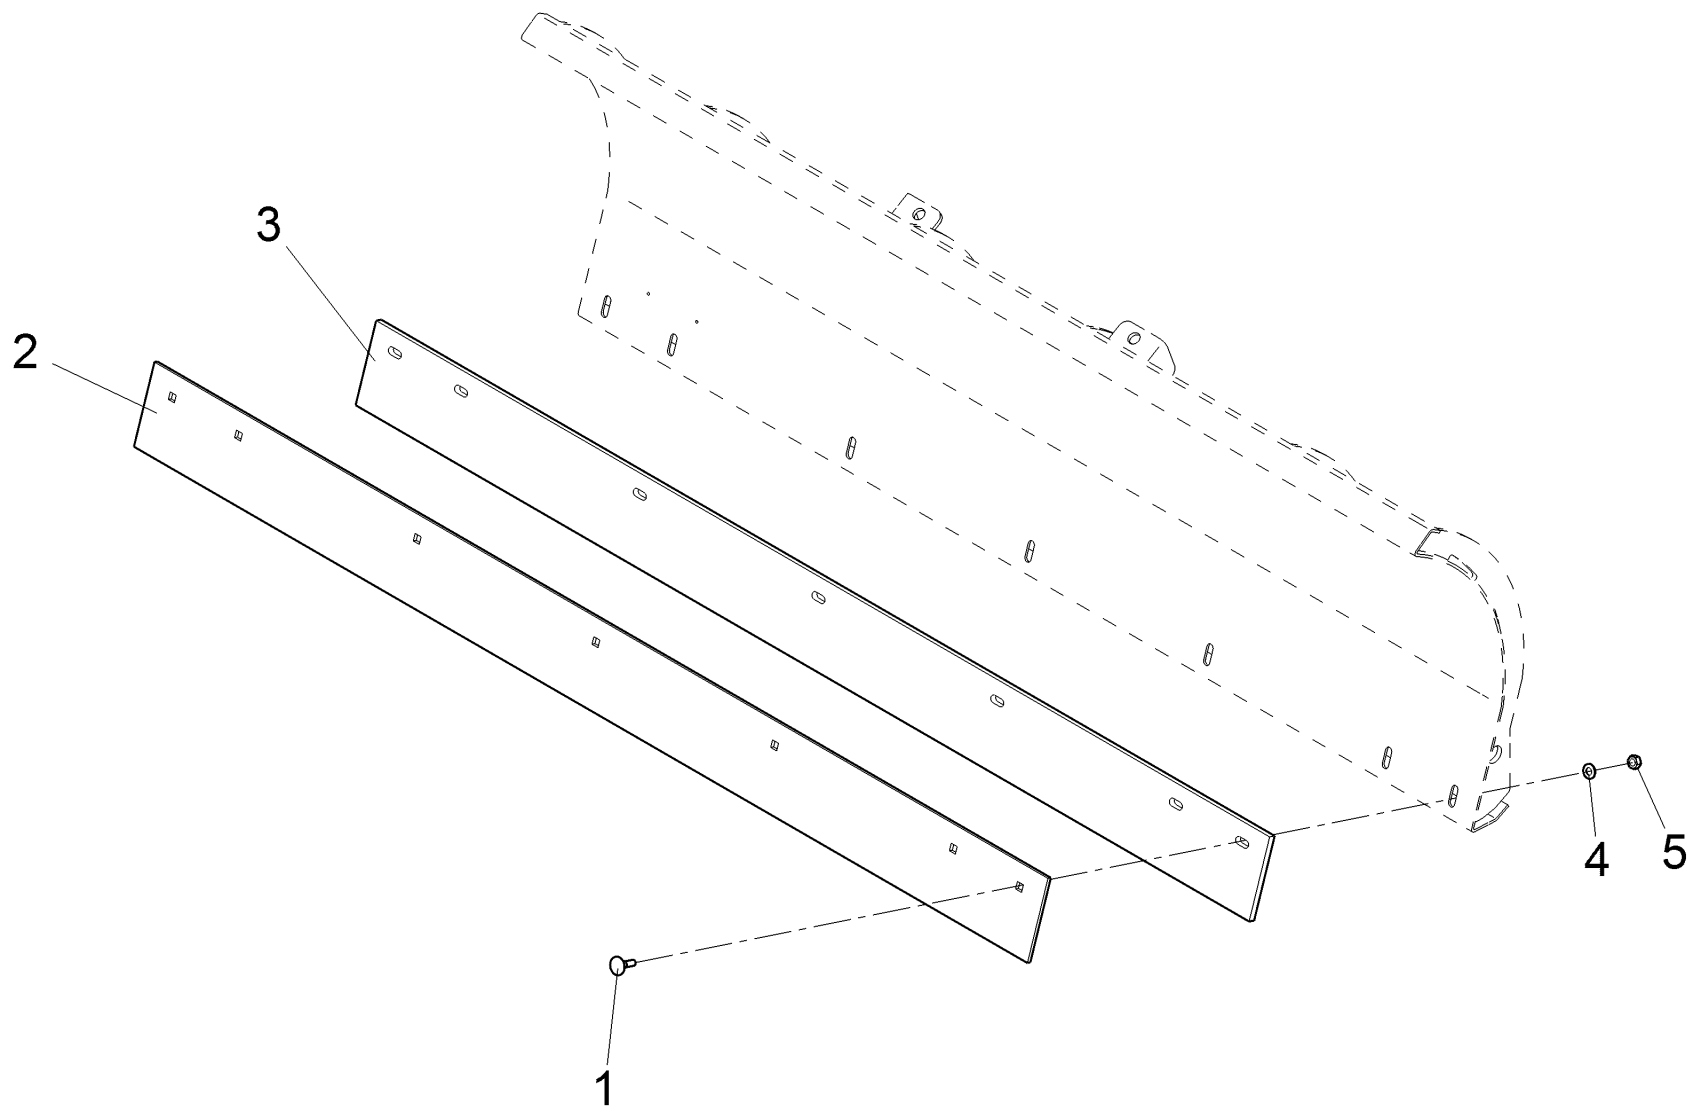

Gummischürfleiste 135 cm / Rubber rail 135 cm / Rail en caoutchouc 135 cm

Gummischürfleiste 135 cm / Rubber rail 135 cm / Rail en caoutchouc 135 cm

Pos.	Best. Nr. PN Ref.No.	Stc k. Qty. Qté.	Bezeichnung	Einh eit	Description	Unit Designation	Abmessungen Unité Measurement Mesurage	DIN / ISO	Bemerkungen Remarks Remarques
1	✓ 00079070	7	Flachrundkopfschraube	ST	Round head screw	PC Vis à tête fraisée	PCE M8x45-4.6 A2G	DIN 603	
2	---	1	Ersatzteil auf Anfrage		Spare part on request	Pièce de rechange sur demande			90276973 Leiste
3	✓ 00651050	1	Gummileiste	ST	Rubber strip	PC Bord de caoutchouc	PCE		
4	✓ 00053750	7	Scheibe	ST	Washer	PC Washer	PCE A8,4-140HV-St A2G	DIN 125	
5	✓ 00051510	7	6kt.Mutter	ST	Hex. Nut	PC Écrou à 6 pans	PCE M8-8 A2G	DIN 985	