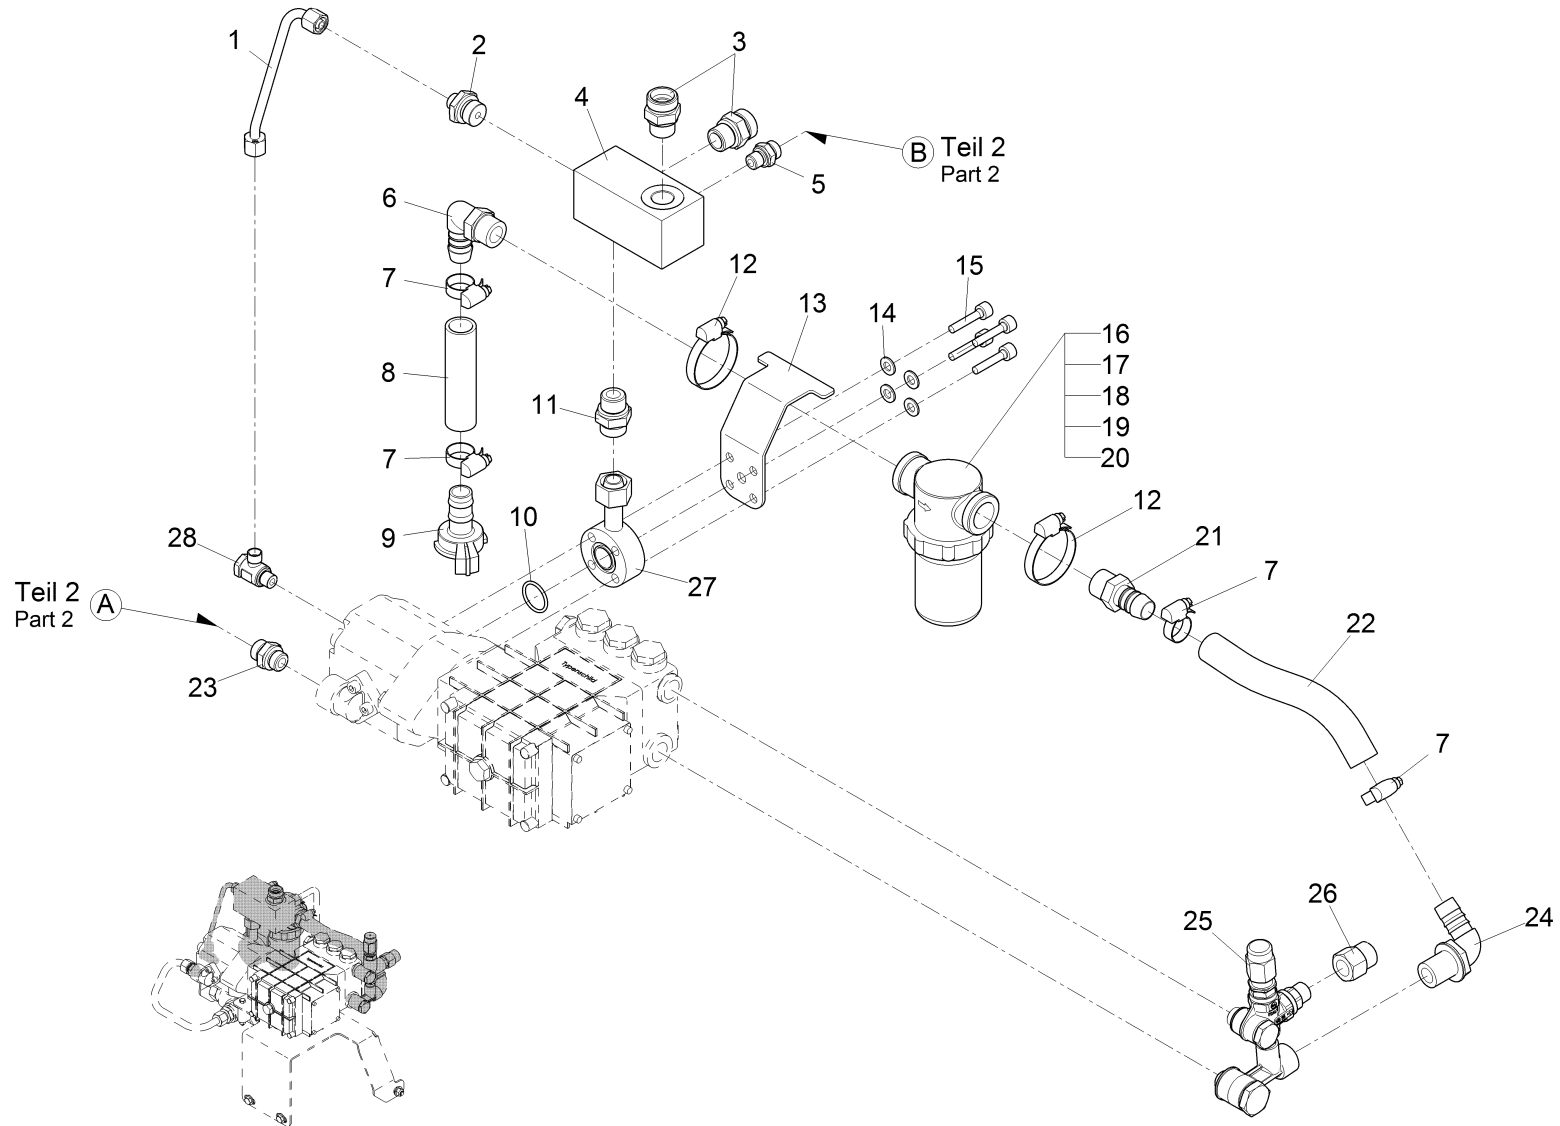

Hochdruckpumpeinheit, Teil 1 / High pressure pump unit, part 1 / Unité de pompe anticyclonique, première partie

Hochdruckpumpeneinheit, Teil 1 / High pressure pump unit, part 1 / Unité de pompe anticyclonique, première partie

Pos.	Best. Nr. PN Ref.No.	Stk. k. Qty. Qté.	Bezeichnung	Einh. eit	Description	Unit Designation	Abmessungen Unité Measurement Mesurage	DIN / ISO	Bemerkungen Remarks Remarques
1	✓ 03014240	1	Hydraulikrohr	ST	Hydraulic pipe	PC Tube hydraulique	PCE		
2	✓ 01011840	1	Gerade-Verschraubung	ST	Straight screw connection	PC Embout rectiligne	PCE L8 G1/2-N1		
3	✓ 01015660	2	Gerade-Verschraubung	ST	Straight screw connection	PC Embout rectiligne	PCE "L18 G1/2""A A3G"		
4	✓ 03014250	1	Sammler	ST	Collection drain	PC Collecteur	PCE		
5	✓ 01142180	1	Gerade Verschraubung	ST	Straight screw connection	PC Embout rectiligne	PCE L10-G1/4 A-A3G		
6	✓ 00059660	1	Winkelstutzen	ST	Angle socket	PC Raccord en équerre	PCE WES19R3/4"		
7	✓ 00733160	4	Schlauchschelle	ST	Hose clamp	PC Hose clamp	PCE A-20-32x9-W1-2	DIN 3017	
8	✓ 00112010	0, 100	Schlauch	ST	Hose	PC Tuyau	PCE 12x3 PVC-weich mit Stahl		
9	✓ 01164700	1	S-Schlauchstück	ST	Piece of hose	PC Pièce d' tuyau	PCE "3/4""		
10	✓ 00156240	1	O-Ring ölbeständig	ST	O-ring oil resistant	PC Joint circulaire huile résistante	PCE 24x2.5 85 Shore		
11	✓ 01012640	1	Gerade-Verschraubung	ST	Straight screw connection	PC Embout rectiligne	PCE L15 G1/2A A3G		
12	✓ 00751160	2	Schlauchschelle	ST	Hose clamp	PC Agrafe de tuyau	PCE A-32-50x 9-W1-2	DIN 3017	
13	✓ 01163480	1	Halter	ST	Retainer	PC Support	PCE		
14	✓ 00053750	4	Scheibe	ST	Washer	PC Washer	PCE A8,4-140HV-St A2G	DIN 125	
15	✓ 00021600	4	Zylinderschraube	ST	Cylinder head screw	PC Vis de cylindre	PCE M8x35-8.8 A2G	DIN 912	
16	✓ 00972460	1	Filter	ST	Filter	PC Filtre	PCE		
17	✓ 00952660	1	Filtertasse	ST	Straining cap	PC Tasse de filtre	PCE		
18	✓ 00952670	1	Adapter	ST	Adapter	PC Adapteur	PCE		
19	✓ 00952680	1	Dichtung	ST	Gasket	PC Joint	PCE		
20	✓ 00952690	1	Edelstahl-Filter	ST	High-grade steel filter	PC Filtre d'acier affiné	PCE 300YM		
21	✓ 01070650	1	Einschraubstutzen	ST	Screwed plug	PC Embout rectiligne	PCE		

Index: 97120216-1

103