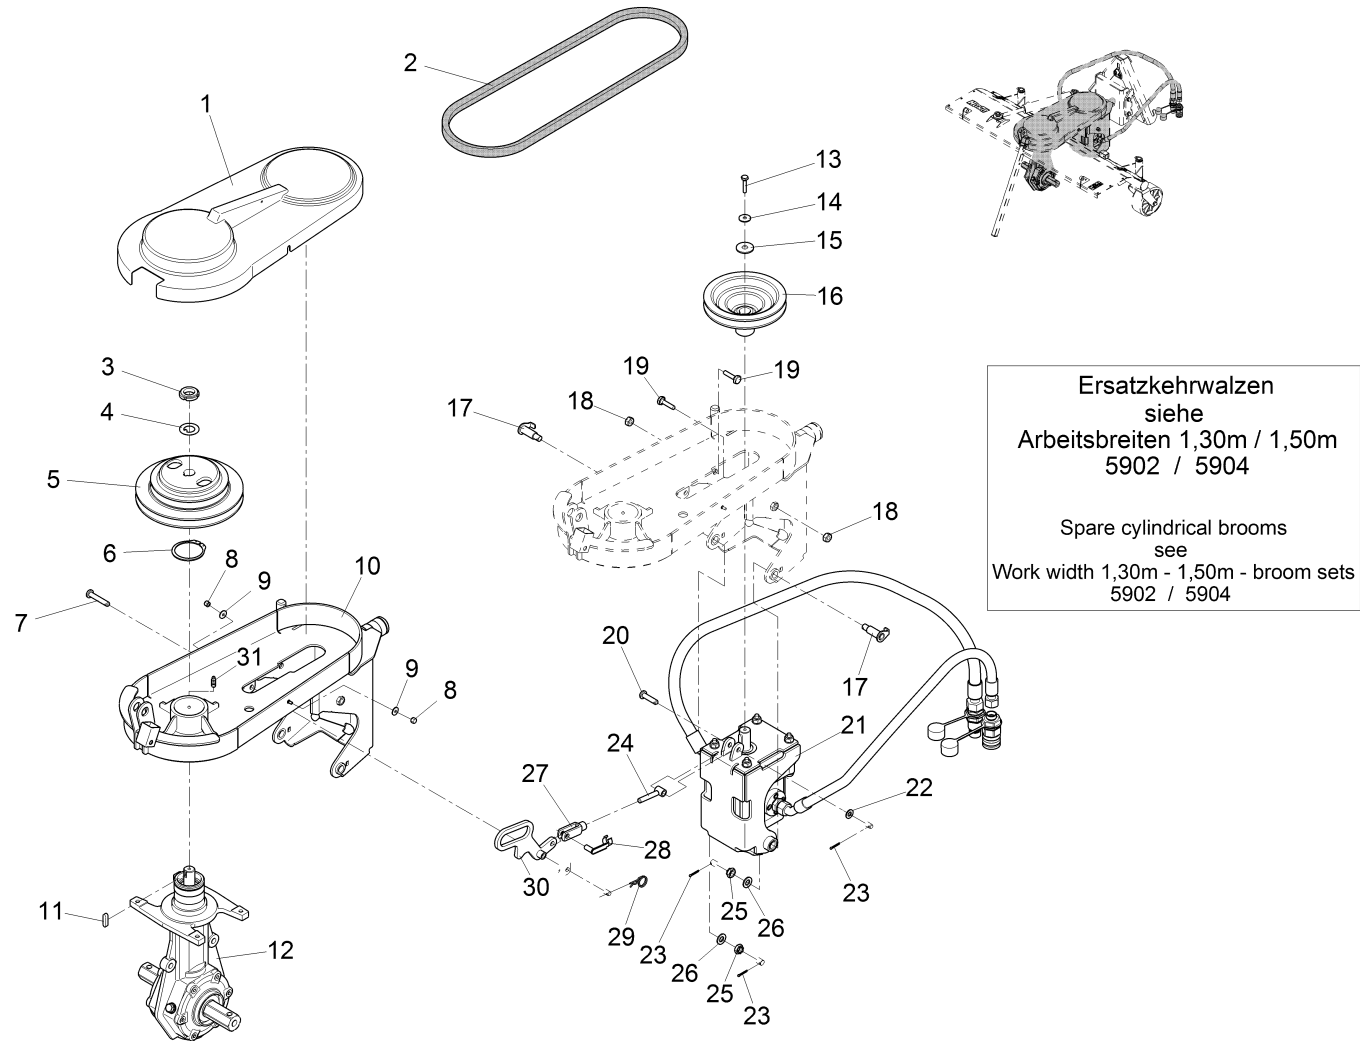

Frontkehrmaschine, Teil 1 / Front sweeper, part 1 / Balayeuse d'avant, première partie

Frontkehrmaschine, Teil 1 / Front sweeper, part 1 / Balayeuse d'avant, première partie

Pos.	Best. Nr. PN Ref.No.	Stc k. Qty. Qté.	Bezeichnung	Einh eit	Description	Unit Designation	Abmessungen Unité Measurement Mesurage	DIN / ISO	Bemerkungen Remarks Remarques
1	✓ 01185600	1	Verkleidung	ST	Covering	PC Couverture	PCE		
2	✓ 01185410	1	Keilriemen	ST	V-belt	PC Courroie en V	PCE X17x1255Lp		
3	✓ 01185380	1	Nutmutter	ST	Cap nut	PC Ecrou d' fixation	PCE M24x1,5-h A3G	DIN 1804	
4	✓ 01185370	1	Sicherungsblech	ST	Retaining washer	PC Tôle d' sécurité	PCE 24	DIN 462	
5	✓ 01185580	1	Doppelkeilriemensc heibe Abtrieb	ST	V-belt pulley	PC Poulie en V	PCE		
6	✓ 00151250	1	Sicherungsring	ST	Retaining ring	PC Circlip	PCE 65x2,5-phos.	DIN 471	
7	✓ 00706440	1	Bolzen	ST	Bolt	PC Boulon	PCE B10h11x55-St A2G	DIN 1444	
8	✓ 00951410	2	Hutmutter	ST	Cap nut	PC Écrou à chapeau	PCE M6-6 A2G	DIN 917	
9	✓ 00135120	2	Scheibe	ST	Washer	PC Washer	PCE 6,4-140HV-St A3G	DIN 9021	
10	---	1	Ersatzteil auf Anfrage		Spare part on request	Pièce de rechange sur demande			96724596 Traeger vollst
11	✓ 00134170	1	Passfeder	ST	Feather key	PC Plume de passeport	PCE A8x7x32 St50	DIN 6885	
12			Getriebe		Gear	Engrenage		Seite/Page 144	
13	✓ 00054690	1	6kt.Schraube	ST	Hexagon screw	PC Vis à 6 pans	PCE M8x35-8.8 A2G	DIN 933	
14	✓ 00042900	1	Scheibe	ST	Washer	PC Washer	PCE 8,4-140HV-St A3G	DIN 9021	
15	✓ 00132610	1	Scheibe	ST	Washer	PC Washer	PCE 13-140HV-St A3G	DIN 9021	
16	✓ 01474520	1	Doppelkeilriemensc heibe Antrieb	ST	V-belt pulley	PC Rondelle de poulie en V double	PCE		
17	---	2	Ersatzteil auf Anfrage		Spare part on request	Pièce de rechange sur demande			96724638 Bolzen vollst
18	✓ 00053360	2	6kt.Mutter	ST	Hex. Nut	PC Écrou à 6 pans	PCE M10-8 A3G	DIN 934	
19	✓ 00123690	2	6kt.Schraube	ST	Hex.bolt	PC Vis à 6 pans	PCE M10x35-8.8 A3G	DIN 933	
20	✓ 00525830	1	Bolzen	ST	Bolt	PC Boulon	PCE B10h11x40-St A3G	DIN 1444	
21		1	Motor kpl		Motor	Moteur		Seite/Page 148	
22	✓ 00053760	1	Scheibe	ST	Washer	PC Washer	PCE A10,5-140HV-St A2G	DIN 125