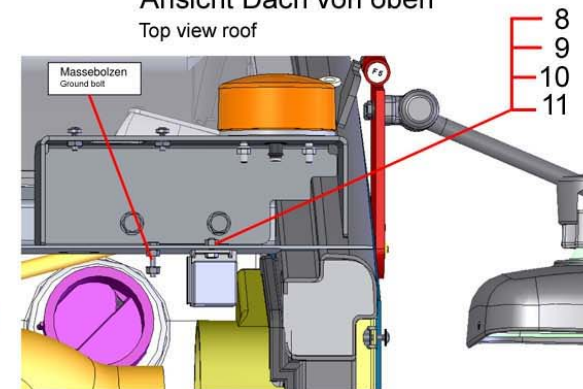

Außenspiegel beheizbar / Rear view mirror heated / Rétroviseur réchauffable