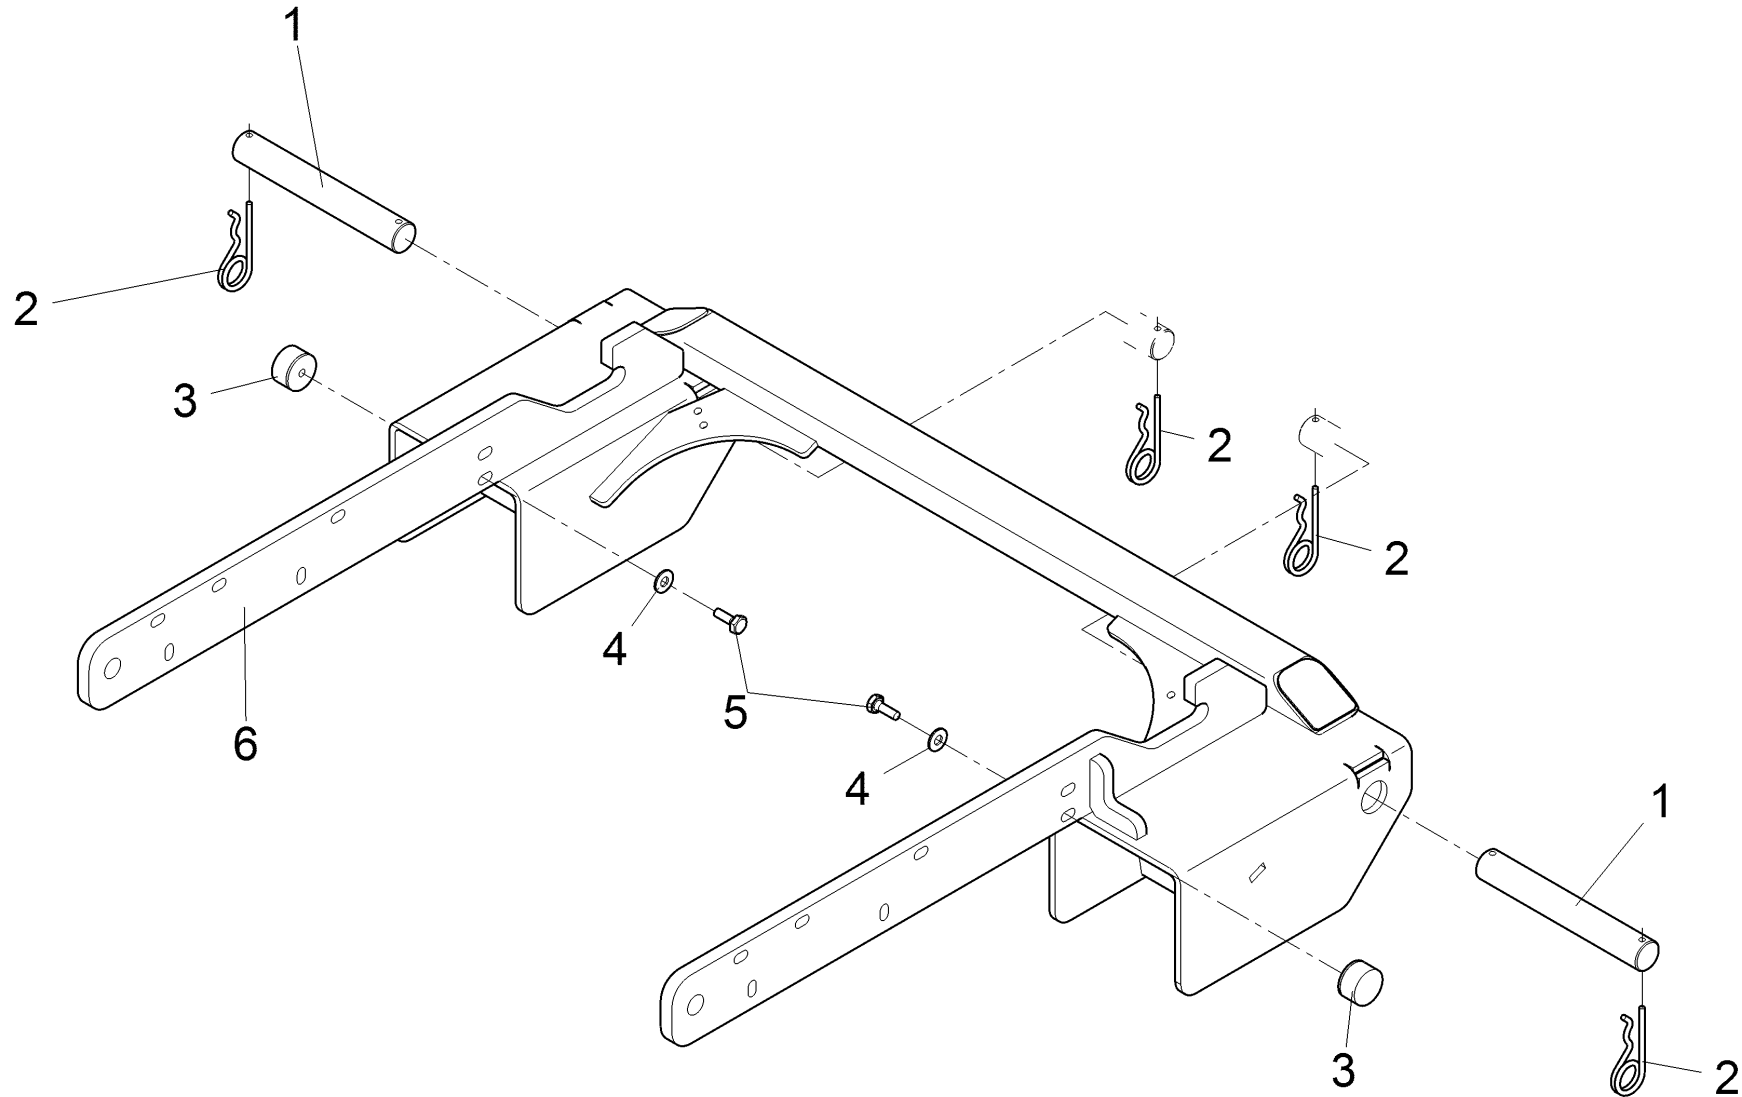

Gewichthalter CM600 / Weight support / Support de poids

Gewichthalter CM600 / Weight support / Support de poids

Pos.	Best. Nr. PN Ref.No.	Stc k. Qty. Qté.	Bezeichnung	Einh eit	Description	Unit Designation	Abmessungen Unité Measurement Mesurage	DIN / ISO	Bemerkungen Remarks Remarques
1	---	2	Ersatzteil auf Anfrage		Spare part on request		Pièce de rechange sur demande		90847310 Stange
2	✓ 00052860	4	Vorstecker	ST	Cotter pin	PC	Goupille	PCE	
3	✓ 00733560	2	Gummi-Metall-Anschlagpuffer	ST	Rubber-metal buffer	PC	Amortisseur en caoutchouc/métal	PCE E-30	
4	✓ 00740090	2	Sperrkantscheibe	ST	Detent edged washer	PC	Detent edged washer	PCE SKM-8-8.8 dac	
5	✓ 00053090	2	6kt.Schraube	ST	Hexagon screw	PC	Vis à 6 pans	PCE M8x20-8.8 A2G	DIN 933
6	---	1	Ersatzteil auf Anfrage		Spare part on request		Pièce de rechange sur demande		96727805 Halter