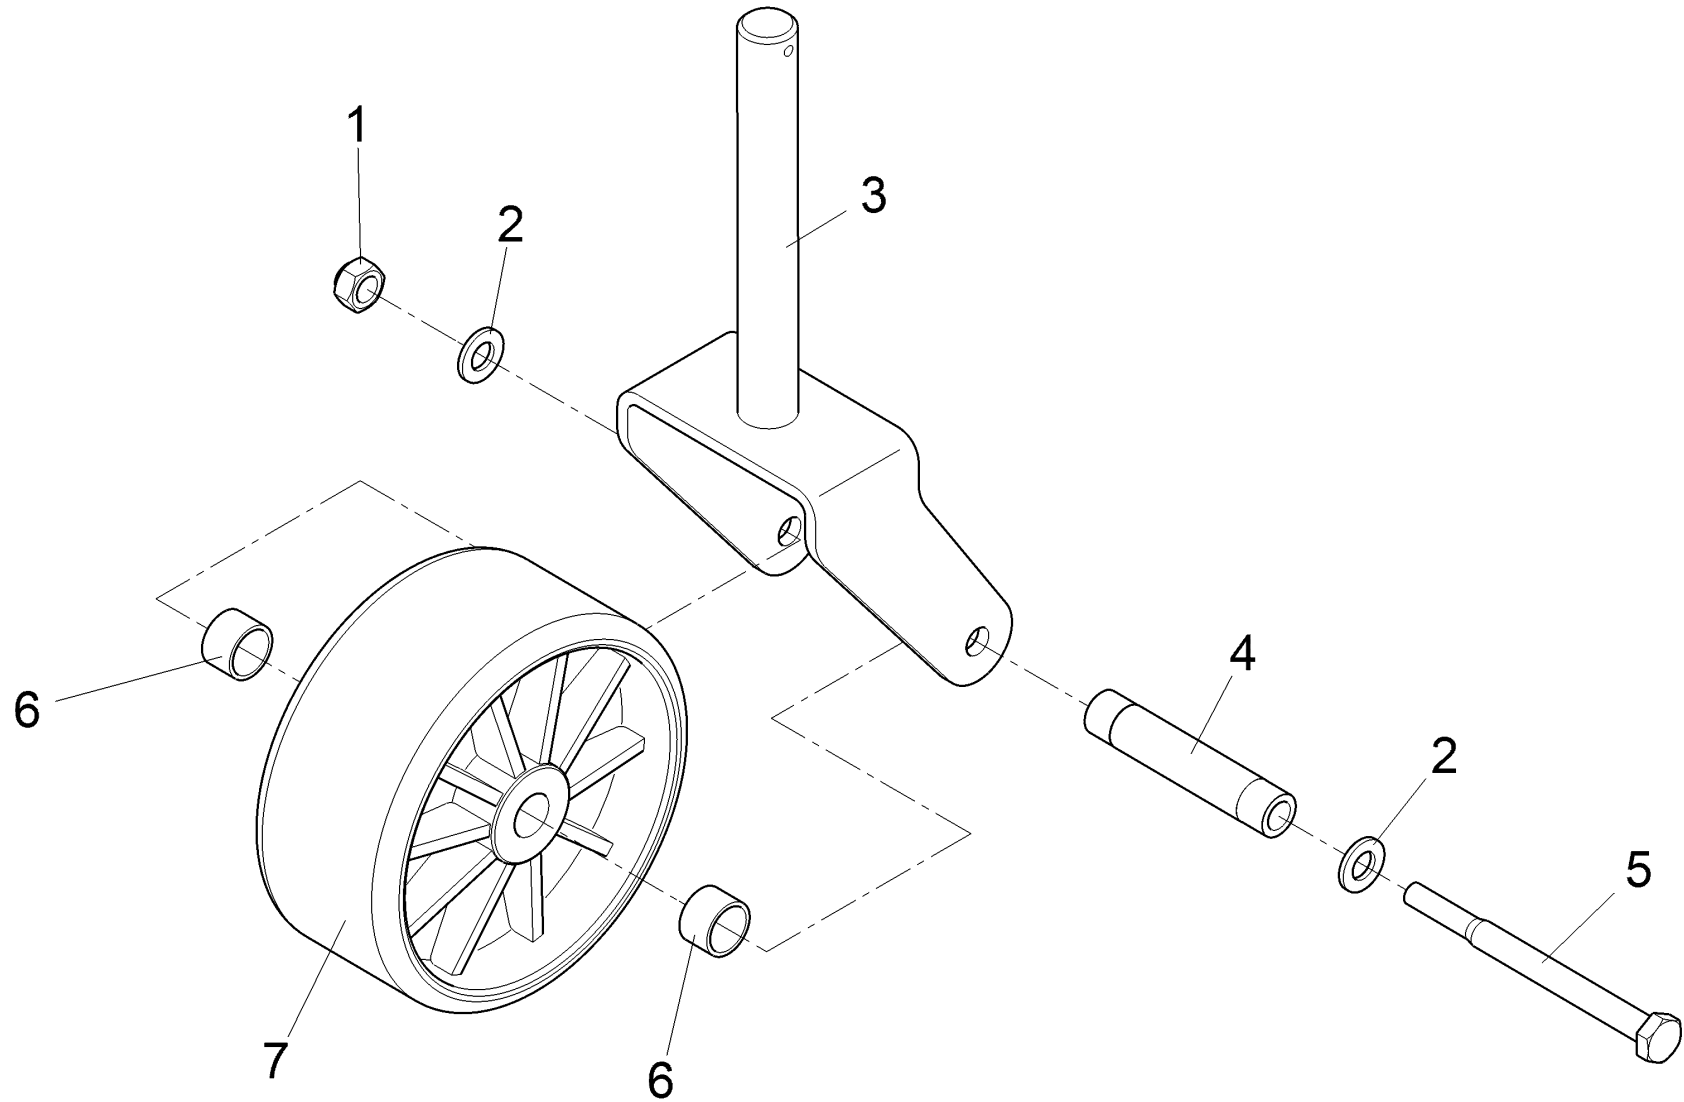

Rad kpl. / Wheel cpl. / Roue cpl.

Rad kpl / Wheel cpl. / Roue cpl.

Pos.	Best. Nr. PN Ref.No.	Stc k. Qty. Qté.	Bezeichnung	Einh eit	Description	Unit Designation	Abmessungen Unité Measurement Mesurage	DIN / ISO	Bemerkungen Remarks Remarques
1	✓ 00051490	1	6kt.Mutter	ST	Hex. Nut	PC Écrou à 6 pans	PCE M12-6 A3G	DIN 985	
2	✓ 00053770	2	Scheibe	ST	Washer	PC Washer	PCE A13-140HV-St A2G	DIN 125	
3	✓ 01185260	1	Radgabel geschweißt	ST	Wheel fork	PC Fourche d' roue	PCE		
4	✓ 01051220	1	Buchse	ST	Bushing	PC Douille	PCE FTK-62100222 8426		
5	✓ 00133900	1	6kt.Schraube	ST	Hex.bolt	PC Vis à 6 pans	PCE M12x140-8.8 A3G	DIN 931	
6	✓ 01054080	2	Buchse	ST	Bushing	PC Douille	PCE 8426		
7	✓ 01054070	1	Rad	ST	Wheel	PC Roue	PCE D=180,d=20 B=80 Nabe 70m