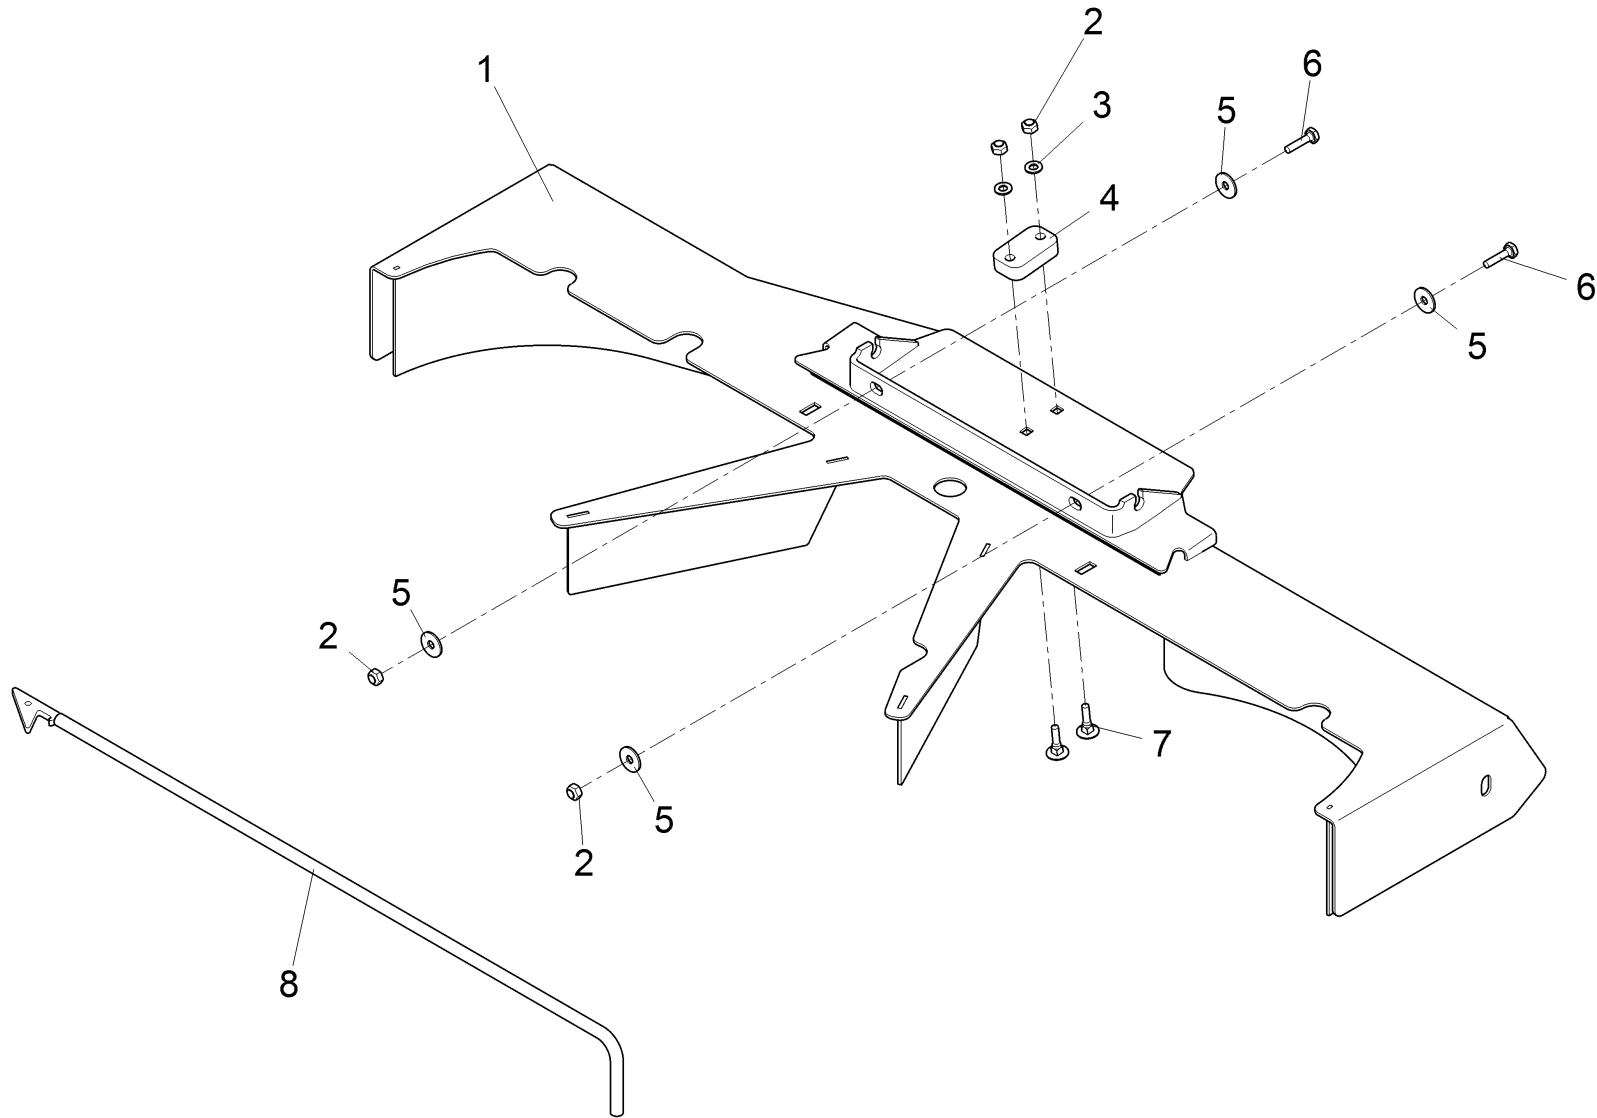

Anbauteil Absaugung / Attachment part extraction / Pièces additionel de evacuation

Anbauteil Absaugung / Attachment part extraction / Pièces additionel de evacuation

Pos.	Best. Nr. PN Ref.No.	Stk. Qty. Qté.	Bezeichnung	Einh. eit	Description	Unit Designation	Abmessungen Unité Measurement Mesurage	DIN / ISO	Bemerkungen Remarks Remarques
1	---	1	Ersatzteil auf Anfrage		Spare part on request	Pièce de rechange sur demande			96725064 Anbausatz Absaugung vollst
2	✓ 00051510	4	6kt.Mutter	ST	Hex. Nut	PC Écrou à 6 pans	PCE M8-8 A2G	DIN 985	
3	✓ 00053750	2	Scheibe	ST	Washer	PC Washer	PCE A8,4-140HV-St A2G	DIN 125	
4	---	1	Ersatzteil auf Anfrage		Spare part on request	Pièce de rechange sur demande			90841578 Unterlage
5	✓ 00042900	4	Scheibe	ST	Washer	PC Washer	PCE 8,4-140HV-St A3G	DIN 9021	
6	✓ 00053110	2	6kt.Schraube	ST	Hexagon screw	PC Vis à 6 pans	PCE M8x30-8.8 A2G	DIN 933	
7	✓ 00864520	2	Flachrundkopfschraube	ST	Round head screw	PC Vis à tête fraisée	PCE M8x30-8.8 A2G	DIN 603	
8	---	1	Ersatzteil auf Anfrage		Spare part on request	Pièce de rechange sur demande			96727086 Lanze vollst