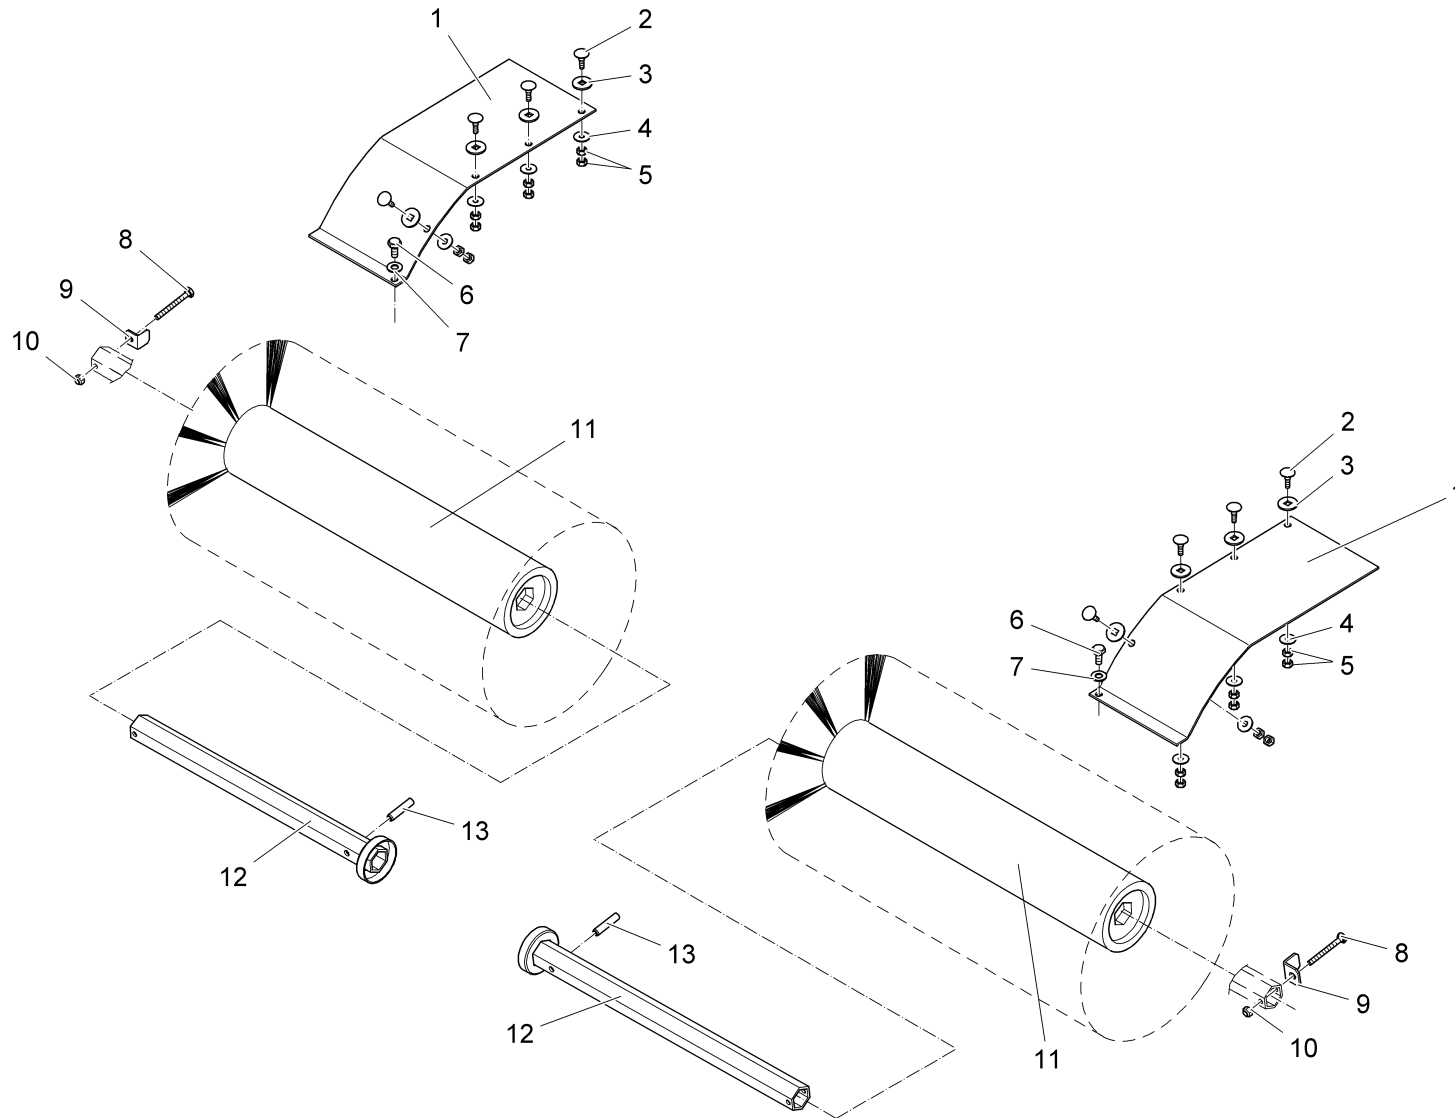

Arbeitsbreite 1,30m- Besenset / Work width 1,30m- broom sets / Largeurde travail 1,30m- taux de balais

Pos.	Best. Nr. PN Ref.No.	Stk. Qty. Qté.	Bezeichnung	Einh. eit	Description	Unit Designation	Abmessungen Unité Measurement Mesurage	DIN / ISO	Bemerkungen Remarks Remarques
1	✓ 01191530	2	Seitenschutzgummi	ST	Side protection rubber	PC Chaoutchouc pour protection latéral	PCE		
2	✓ 01142870	8	Flachrundschrabe	ST	Round head screw	PC Vis à tête fraisée	PCE M6x20-8.8 A2G	Din 603	
3	✓ 01102680	8	Scheibe	ST	Washer	PC Rondelle	PCE V6,6-100HV A3G	DIN 440	
4	✓ 00135120	8	Scheibe	ST	Washer	PC Washer	PCE 6,4-140HV-St A3G	DIN 9021	
5	✓ 00053330	16	6kt.Mutter	ST	Hex. Nut	PC Écrou à 6 pans	PCE M6-8 A2G	DIN 934	
6	✓ 00053080	2	6kt.Schraube	ST	Hexagon screw	PC Vis à 6 pans	PCE M8x16 8.8 A2G	DIN 933	
7	✓ 00053750	2	Scheibe	ST	Washer	PC Washer	PCE A8,4-140HV-St A2G	DIN 125	
8	✓ 01072300	2	6kt.Schraube	ST	Hexagon screw	PC Vis à 6 pans	PCE M8x65-8.8 A3G	DIN 933	
9	✓ 01191520	1	Winkel	ST	Angle	PC Angle	PCE		
10	✓ 00051510	2	6kt.Mutter	ST	Hex. Nut	PC Écrou à 6 pans	PCE M8-8 A2G	DIN 985	
11	✓ 99590220	2	Bürstenkörper 65 cm	ST	Main brush 65 cm	PC Brosse cylindrique 65 cm	PCE		
12	✓ 01191500	2	Bürstenholm	ST	Brush cross-beam	PC Barre de brosses	PCE		
13	✓ 00155720	2	Spannstift	ST	Dowel pin	PC Goupille à tension	PCE 10x45	DIN 1481	