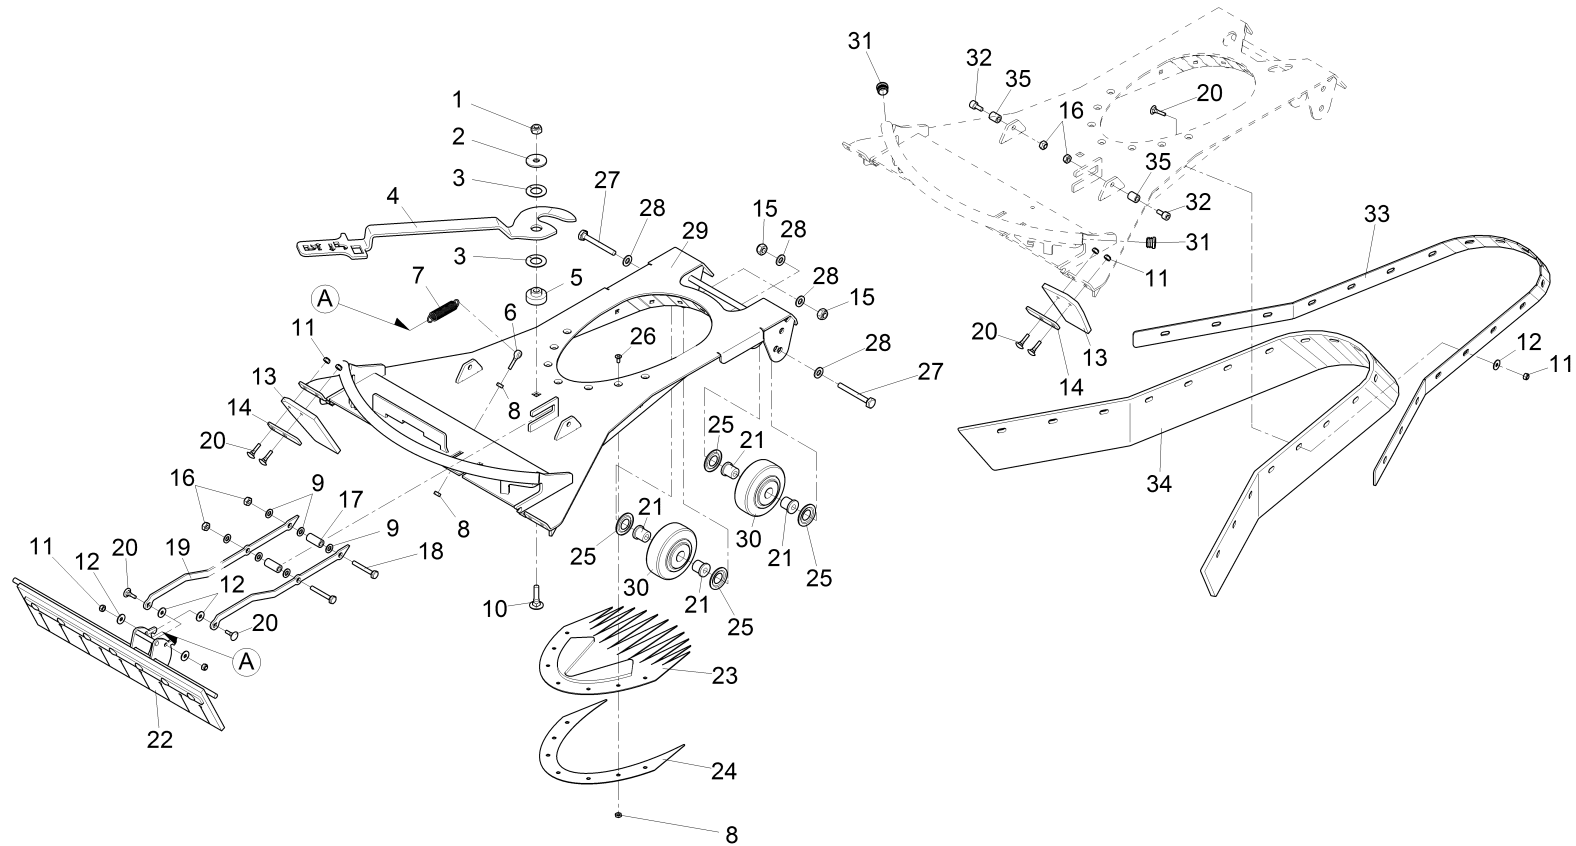

Anbauteil Saugmund / Adaptor suction nozzle / Pièces additionel de unité d'aspiration

Anbauteil Saugmund / Adaptor suction nozzle / Pièces additionel de unité d'aspiration

Pos.	Best. Nr. PN Ref.No.	Stk. Qty. Qté.	Bezeichnung	Einh. eit	Description	Unit Designation	Abmessungen Unité Measurement Mesurage	DIN / ISO	Bemerkungen Remarks Remarques
23	✓ 01470890	1	Umlaufwasserfächer	ST	Circulation water serrated	PC Éventail d' eau en circulation	PCE		
24	✓ 01471870	1	Blech	ST	Sheet metal	PC Tôle	PCE		
25	✓ 01472230	4	NILOS-Ring	ST	NILOS-ring	PC Anneau NILOS	PCE 6204 ZAV		
26	✓ 00028470	7	Senkschraube	ST	Countersunk screw	PC Vis à tête fraisée	PCE M6x12-A2-70-H	DIN 965	
27	✓ 01071900	2	6kt.Schraube	ST	Hexagon screw	PC Vis à 6 pans	PCE M10x80-A2-70	DIN 933	
28	✓ 01140500	4	Scheibe	ST	Washer	PC	PCE A10,5-14HV-A2	DIN 125	
29	✓ 01470850	1	Saugmund, vollst.	ST	Suction unit	PC Bouche d'aspiration	PCE		
30	✓ 01472250	2	Rolle	ST	Roller	PC Bobine	PCE		
31	✓ 01073310	2	Verschluss-Stopfen	ST	Drain plug	PC Bouchon	PCE GPN320/GL20 SW		
32	✓ 01017630	2	Zylinderschraube	ST	Cylinder head screw	PC Vis de cylindre	PCE M8x25-A2-70	DIN 912	
33	✓ 01471780	1	Ring	ST	Ring	PC Anneau	PCE		
34	✓ 01470830	1	Gummischürze	ST	Rubber apron	PC Tablier de caoutchouc	PCE		
35	✓ 01271490	2	Lagerbuchse	ST	Bearing bush	PC Douille	PCE