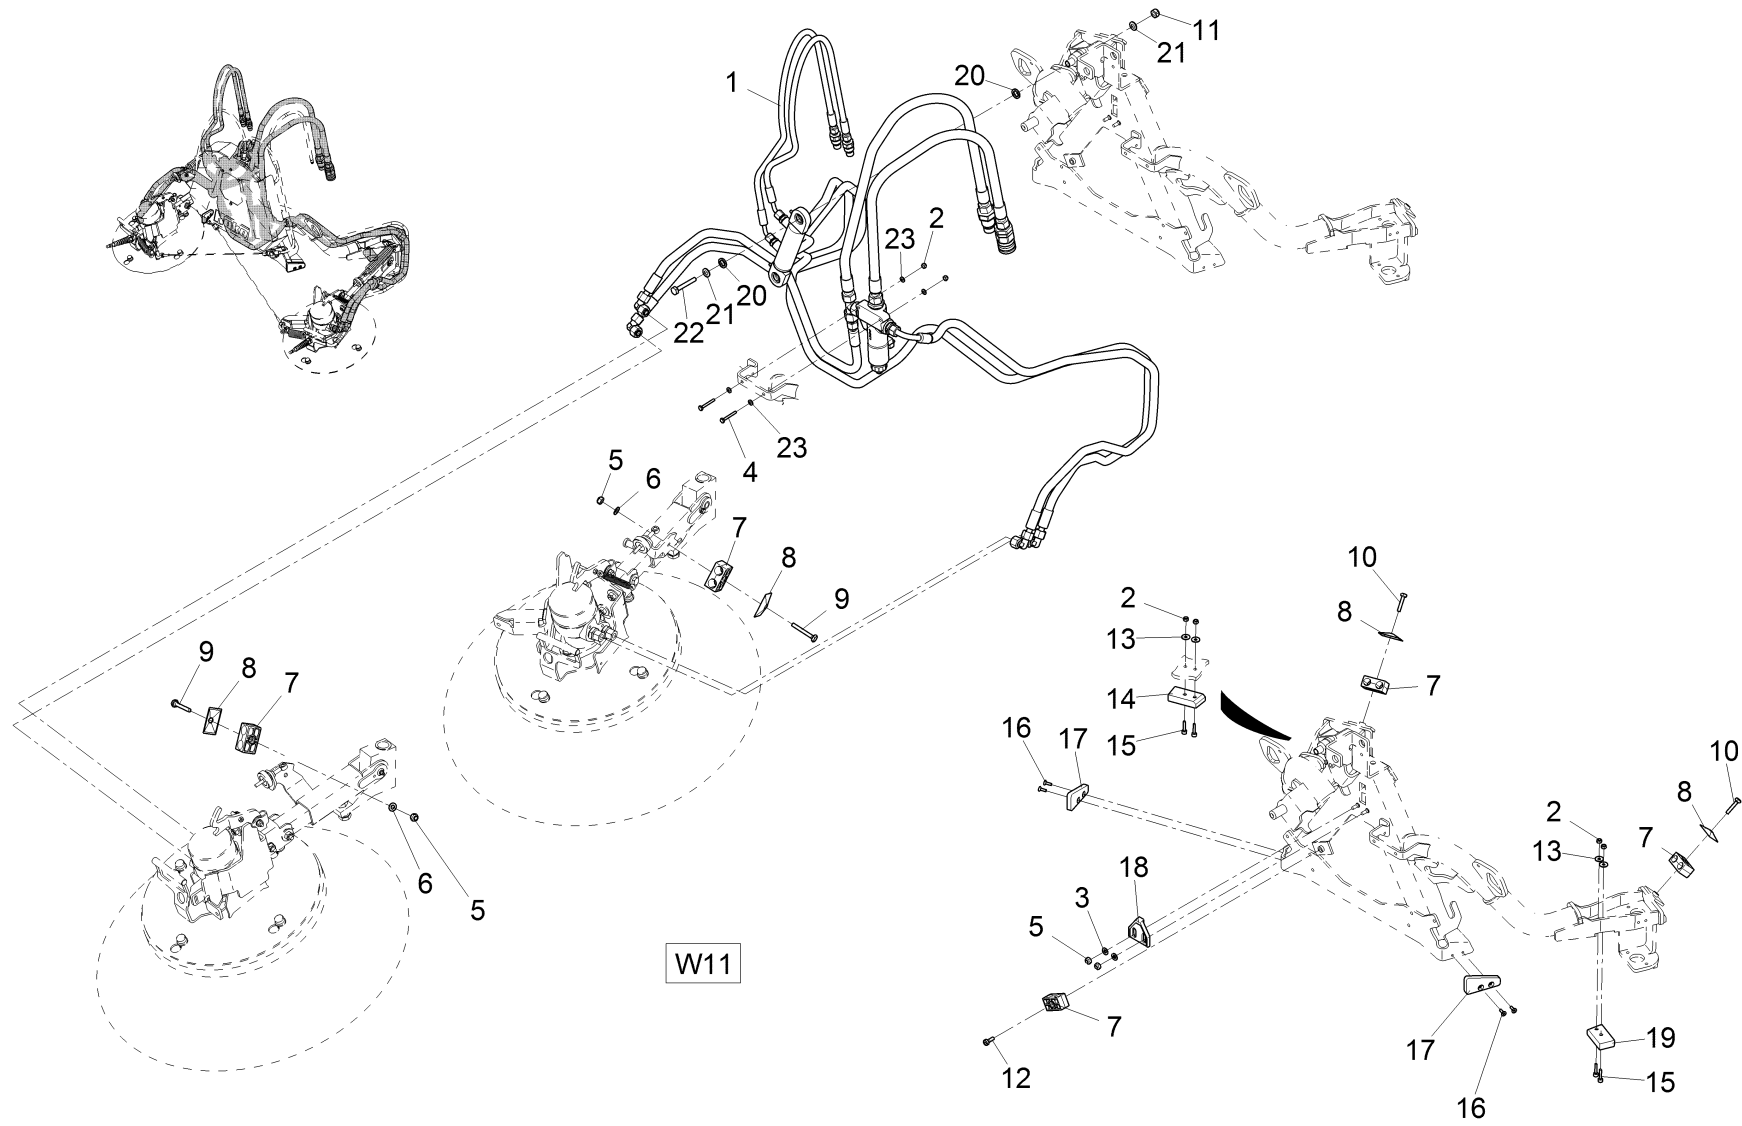

Kehreinheit 2Bs, Teil 3 / Sweeper unit 2-brooms, part 3 / Unité de balayage, troisième partie

Pos.	Best. Nr. PN Ref.No.	Stk k. Qty. Qté.	Bezeichnung	Einh eit	Description	Unit Designation	Abmessungen Unité Measurement Mesurage	DIN / ISO	Bemerkungen Remarks Remarques
1			Hydraulik Kehreinheit kpl		Hydraulic equipment sweeper unit	Equipment hydraulique de unité de balayage			Seite/Page 28
2	✓ 00051520	8	6kt.Mutter	ST	Hex. Nut	PC Écrou à 6 pans	PCE M6-6 A2G	DIN 985	
3	✓ 00053760	2	Scheibe	ST	Washer	PC Washer	PCE A10,5-140HV-St A2G	DIN 125	
4	✓ 00053050	2	6kt.Schraube	ST	Hex.bolt	PC Vis à 6 pans	PCE M6x40-8.8 A2G	DIN 933	
5	✓ 00051510	4	6kt.Mutter	ST	Hex. Nut	PC Écrou à 6 pans	PCE M8-8 A2G	DIN 985	
6	✓ 00053750	4	Scheibe	ST	Washer	PC Washer	PCE A8,4-140HV-St A2G	DIN 125	
7	✓ 01132160	5	Klemmhälftenpaar	ST	Pair of clamping	PC Pièce de serrage	PCE ZKP2-15-15-PP	DIN 3015	
8	✓ 01132150	4	Deckplatte	ST	Cover plate	PC Plaque de couvercle	PCE Gr.2 Ausf.A		
9	✓ 00053260	2	6kt.Schraube	ST	Hex.bolt	PC Vis à 6 pans	PCE M8x50-8.8 A2G	DIN 933	
10	✓ 00054690	2	6kt.Schraube	ST	Hexagon screw	PC Vis à 6 pans	PCE M8x35-8.8 A2G	DIN 933	
11	✓ 01145160	1	6kt.Mutter	ST	Hex. Nut	PC Écrou à 6 pans	PCE M10-8 A2G	DIN 985	
12	✓ 00962430	1	Zylinderschraube	ST	Cylinder head screw	PC Vis de cylindre	PCE M10X80-8.8 A3G	DIN 912	
13	✓ 00135120	5	Scheibe	ST	Washer	PC Washer	PCE 6,4-140HV-St A3G	DIN 9021	
14	✓ 01475080	1	Anschlagpuffer	ST	Compression buffer	PC Armortisseur	PCE		
15	✓ 00022220	4	Zylinderschraube	ST	Socket head screw	PC Socket head screw	PCE M6x25-8.8 A2G	DIN 912	
16	✓ 00154680	4	Senkschraube	ST	Countersunk screw	PC Vis à tête fraisée	PCE M6x16-4.8.H A2G	DIN 965	
17	✓ 01475090	2	Anschlag	ST	Stop	PC Butoir	PCE PA12		
18	✓ 00923050	1	Anschlag	ST	Stop	PC Butoir	PCE		
19	✓ 01475100	1	Anschlagpuffer links	ST	Compression buffer L.H.	PC Armortisseur à gauche	PCE		
20	✓ 01472950	4	Stützscheibe	ST	Supporting ring	PC Rondelle d'appui	PCE		
21	✓ 00053760	2	Scheibe	ST	Washer	PC Washer	PCE A10,5-140HV-St A2G	DIN 125	
22	✓ 00151790	1	Sechskantschraube	ST	Hexagon screw	PC Vis d'hexagoue	PCE M10x60		

Index: 97122238-3

25

Kehreinheit 2Bs, Teil 3 / Sweeper unit 2-brooms, part 3 / Unité de balayage, troisième partie