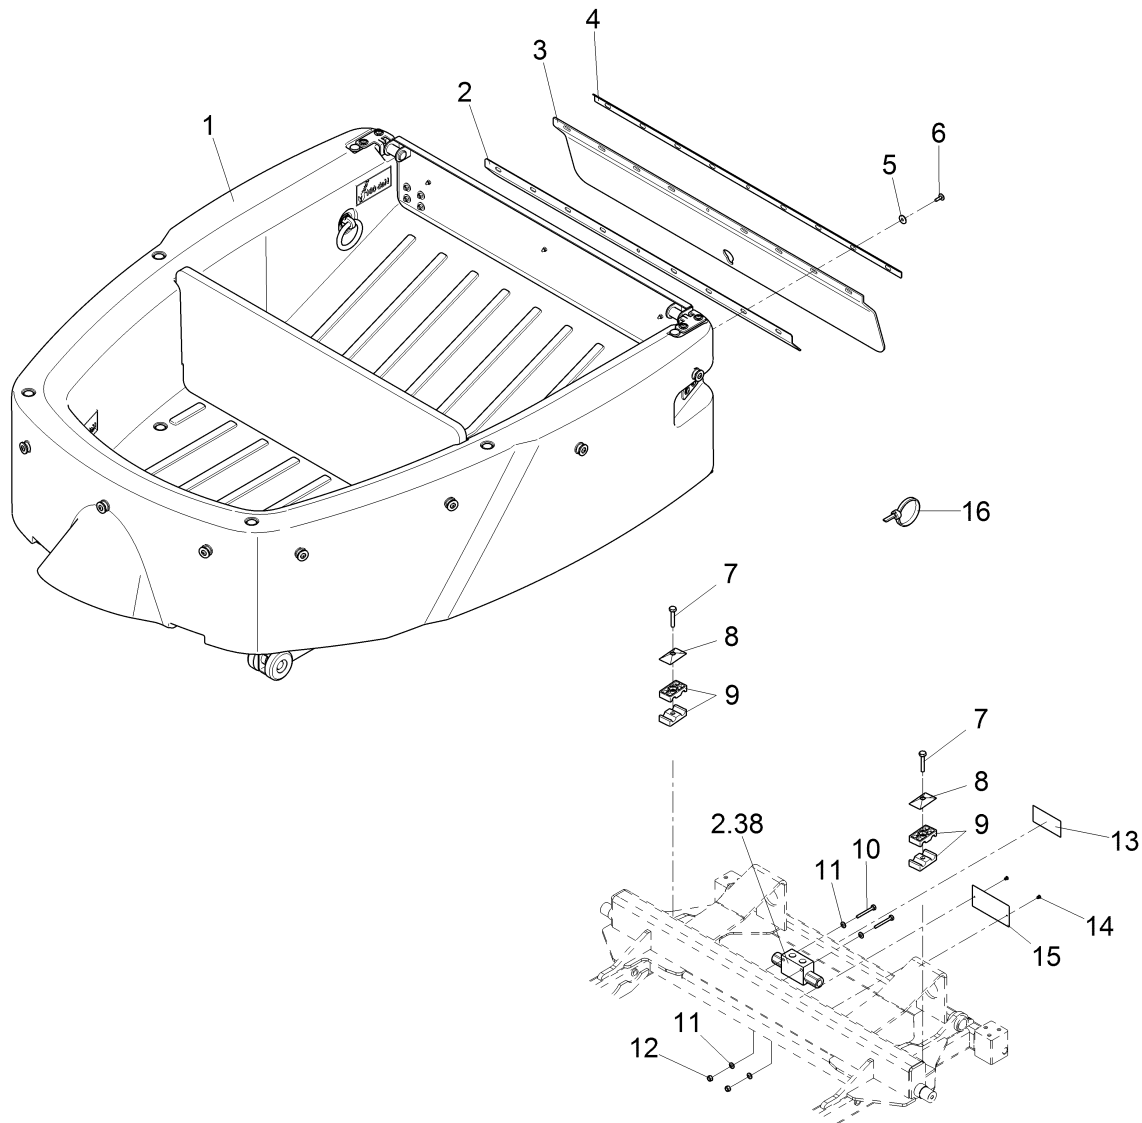

Ladepritsche CM 600 / Loading platform CM 600 / Surface au charge CM 600

Ladepritsche CM 600 / Loading platform CM 600 / Surface au charge CM 600

Pos.	Best. Nr. PN Ref.No.	Stc k. Qty. Qté.	Bezeichnung	Einh eit	Description	Unit Designation	Abmessungen Unité Measurement Mesurage	DIN / ISO	Bemerkungen Remarks Remarques
1			Ladepritsche kpl		Loading platform	Surface au charge		Seite/Page 130	
1.32	✓ 01092170	2	Schlauch	ST	Hose	PC Tuyau	PCE 1SC 6 DKOL DKOL-90 930	DIN EN 857	
1.35	✓ 01471220	2	Schlauch	ST	Hose	PC Tuyau	PCE 2SC 6 NN90-660	DIN 20066	
1.43	✓ 01221220	2	Druckschlauch	ST	Pressure hose	PC Tuyau de pression	PCE 1SC6 DKOL DKOL-90 410		
2	✓ 01471260	1	Winkel	ST	Angle	PC Angle	PCE		
2.24	✓ 00538160	1	Scheibe	ST	Washer	PC Rondelle	PCE		
2.38	✓ 01111000	1	Entsperrbares Rückschlagventil	ST	Back-pressure valve	PC Clapet antiretour déverrouillable	PCE		
2.39	✓ 01473080	2	Kippzylinder	ST	Tip cylinder	PC Cylindre à bascule	PCE		
3	✓ 01472970	1	Gummilasche	ST	Rubber strap	PC Verrou de caoutchouc	PCE		
4	✓ 01471190	1	Winkel	ST	Angle	PC Angle	PCE		
5	✓ 00854210	9	Scheibe	ST	Washer	PC Washer	PCE 6,4-140HV-A2	DIN 9021	
6	✓ 01017640	9	Linsenflanschschraube	ST	Lens flange screw	PC Vis à tête bombée	PCE 6kt.M6x16-A2		
7	✓ 00133700	2	6kt.Schraube	ST	Hexagon screw	PC Vis à 6 pans	PCE M8x40-8.8 A2G	DIN 933	
8	✓ 01132150	2	Deckplatte	ST	Cover plate	PC Plaque de couvercle	PCE Gr.2 Ausf.A		
9	✓ 01162640	4	Klemmhälftenpaar	ST	Pair of clamping	PC Pièce de serrage	PCE ZKP-2-R-13,5-13, 5-PP	DIN 3015	
10	✓ 00535110	2	6kt.Schraube	ST	Hex.bolt	PC Vis à 6 pans	PCE M6x45-8.8 A2G	DIN 933	
11	✓ 00053730	4	Scheibe	ST	Washer	PC Washer	PCE A6,4-140HV-St A2G	DIN 125	
12	✓ 00051520	2	6kt.Mutter	ST	Hex. Nut	PC Écrou à 6 pans	PCE M6-6 A2G	DIN 985	
13	✓ 01071710	1	Aufkleber "Bedienungsanleitung"	ST	Decal "Instruction manual"	PC Autocollant - "Bedienungsanleitung"	PCE		
14	✓ 00504370	2	Blindniet	ST	Blind rivet	PC Rivet	PCE A3x6-AL-ST-A1P	DIN 7337	

Index: 99143810

127