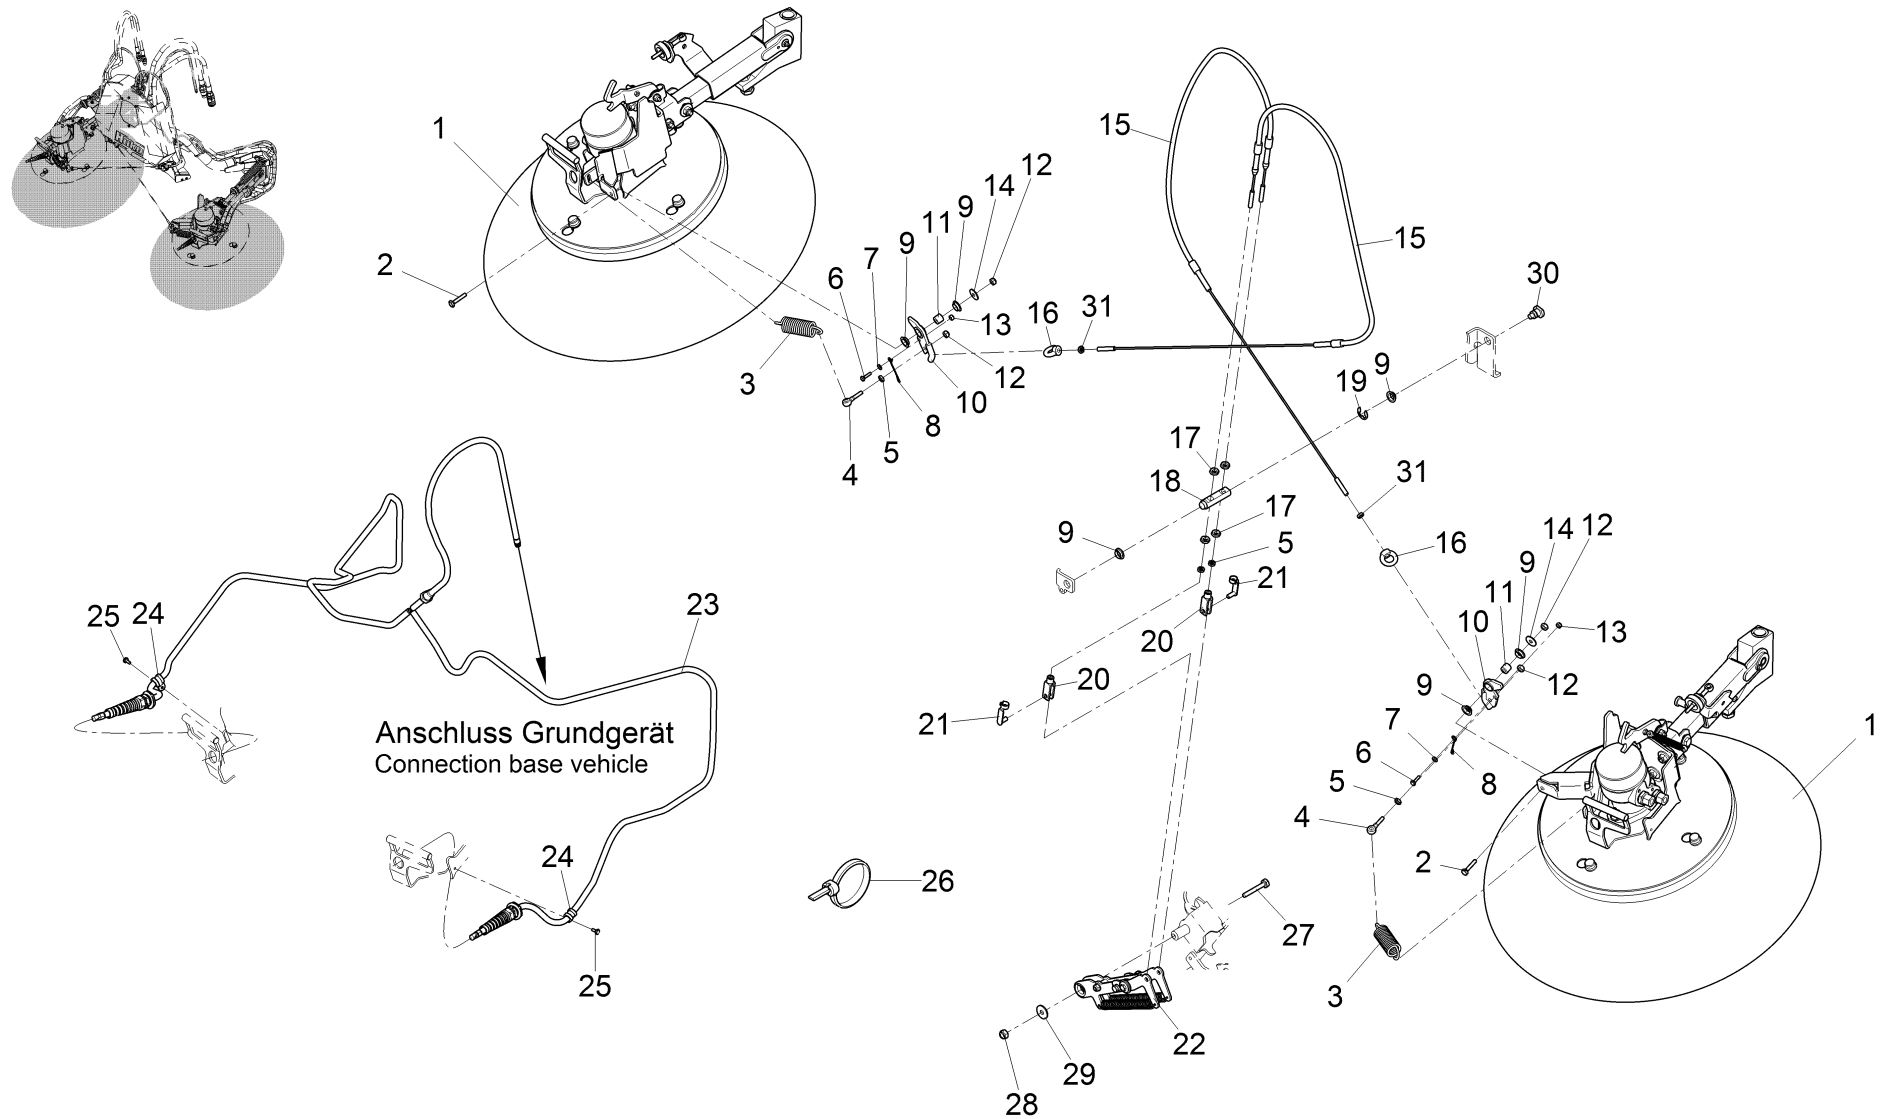

Kehreinheit 2Bs, Teil 2 / Sweeper unit 2-brooms, part 2 / Unité de balayage, deuxième partie

Kehreinheit 2Bs, Teil 2 / Sweeper unit 2-brooms, part 2 / Unité de balayage, deuxième partie

Pos.	Best. Nr. PN Ref.No.	Stk k. Qty. Qté.	Bezeichnung	Einh eit	Description	Unit Designation	Abmessungen Unité Measurement Mesurage	DIN / ISO	Bemerkungen Remarks Remarques
22			Schlepphebel kpl.		Lever cpl.	Levier cpl.		Seite/Page	20
23			Wasserversorgung kpl		Water supply	Couverture d'eau		Seite/Page	22
24	✓ 00130250	2	Rohrschelle	ST	Pipe clamp	PC Pipe clamp	PCE RSGU1.12/15 A2G		
25	✓ 01171270	2	Schraube	ST	Screw	PC Vis	PCE M6x12-St A2G	DIN 7500-D	
26	✓ 00967760	30	Kabelbinder	ST	Cable tie	PC Cravatte de câble	PCE 4,8x360		
27	✓ 00151790	1	Sechskantschraube	ST	Hexagon screw	PC Vis d'hexagoue	PCE M10x60		
28	✓ 01145160	1	6kt.Mutter	ST	Hex. Nut	PC Écrou à 6 pans	PCE M10-8 A2G	DIN 985	
29	✓ 00046520	1	Scheibe	ST	Washer	PC Washer	PCE 10,5-140HV-St A3G	DIN 9021	
30	✓ 01473810	1	Steckwelle	ST	Insert shaft	PC Arbre	PCE		
31	✓ 00046500	2	6kt.Mutter	ST	Hex. Nut	PC Écrou à 6 pans	PCE BM8-04 A2G	DIN 439	Muttern sind ab ca. 12/2013 Bestandteil vom Bowdenzug Pos.15!