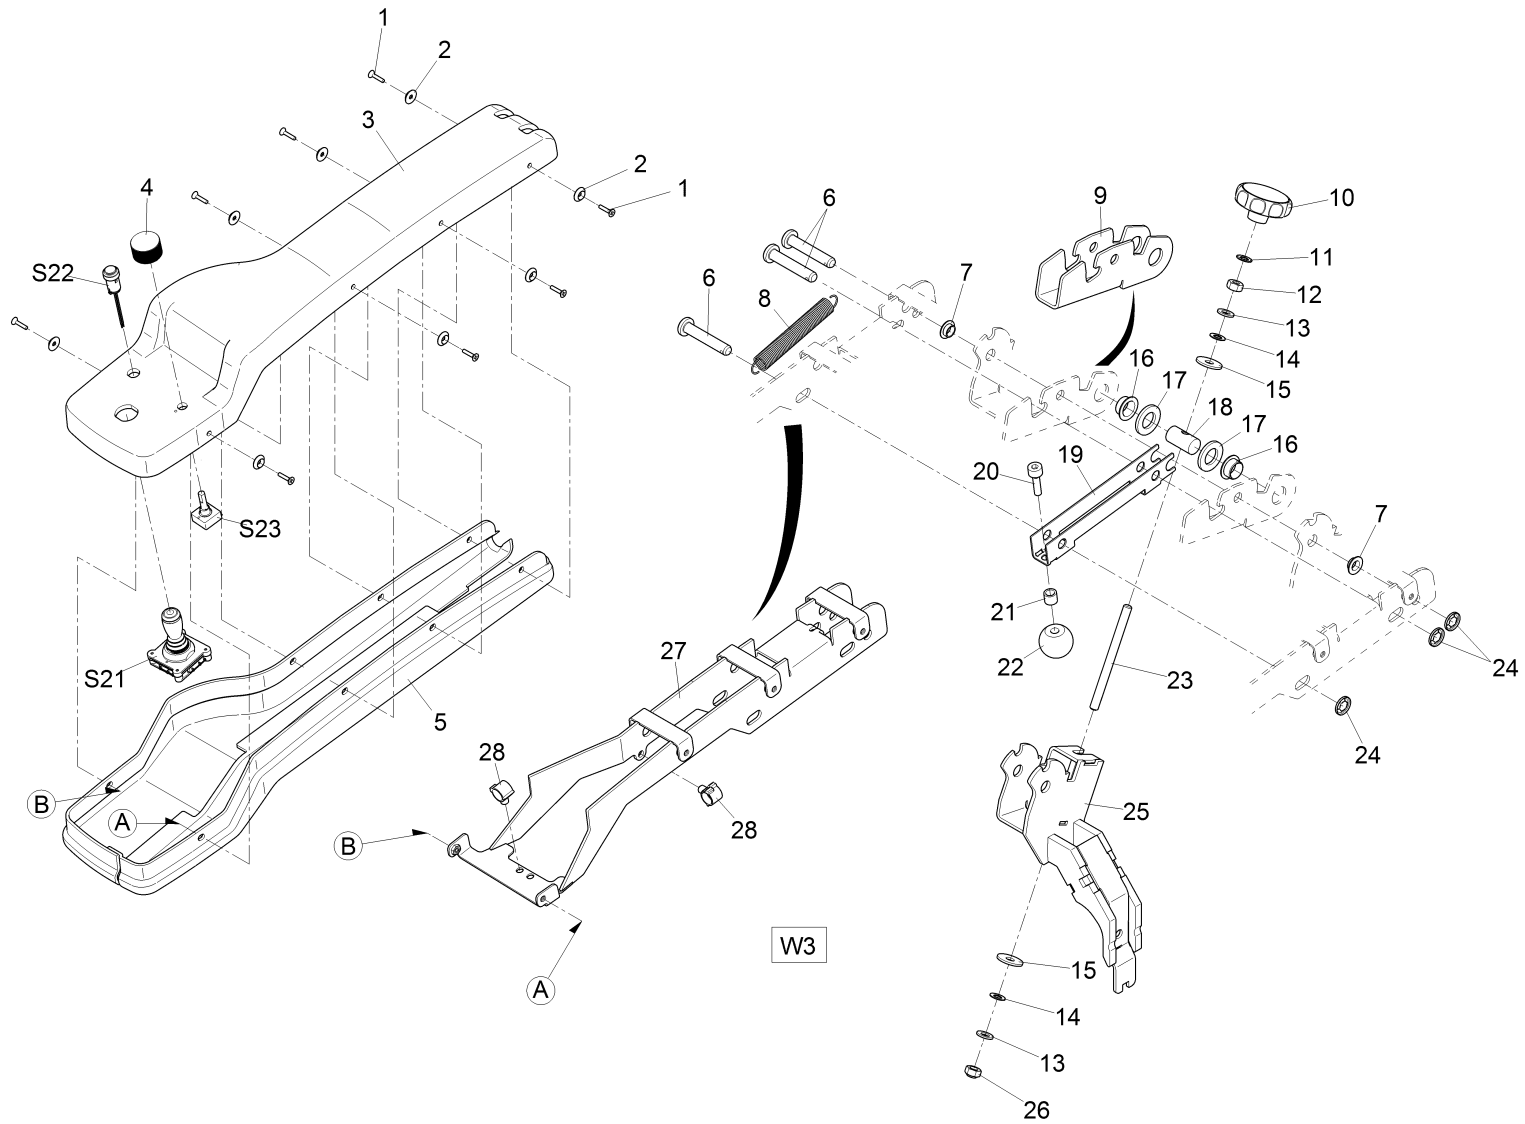

Armlehne / Arm rest / Accotoir

Armlehne / Arm rest / Accotoir

Pos.	Best. Nr. PN Ref.No.	Stc k. Qty. Qté.	Bezeichnung	Einh eit	Description	Unit Designation	Abmessungen Unité Measurement Mesurage	DIN / ISO	Bemerkungen Remarks Remarques
23	---	1	Ersatzteil auf Anfrage		Spare part on request	Pièce de rechange sur demande			90630518 Gewindestange
24	✓ 00852380	3	Sicherungsscheibe	ST	Thrust washer	PC Rondelle à fusible	PCE 10 verz.		
25	✓ 01495240	1	Halter, vollst.	ST	Retainer	PC Support	PCE		
26	✓ 00051510	1	6kt.Mutter	ST	Hex. Nut	PC Écrou à 6 pans	PCE M8-8 A2G	DIN 985	
27	✓ 03012880	1	Armlehne, vollst.	ST	Arm-rest	PC Accotoir	PCE		
28	✓ 01494500	2	Halter Wellschlauch	ST	Retainer	PC Support	PCE NW10		
S21	✓ 01472030	1	Joystick/Kreuztaster	ST	Joystick	PC Joystick	PCE		
S22	✓ 01472000	1	Taster NO, grün	ST	Push button green	PC Bouton poussoir vert	PCE		
S23	✓ 01472010	1	Encoder konfektioniert	ST	Encoder	PC Encodeur	PCE		
W3	✓ 03013250	1	Kabelbaum W3	ST	Wiring harness W3	PC Faisceau des câbles W3	PCE