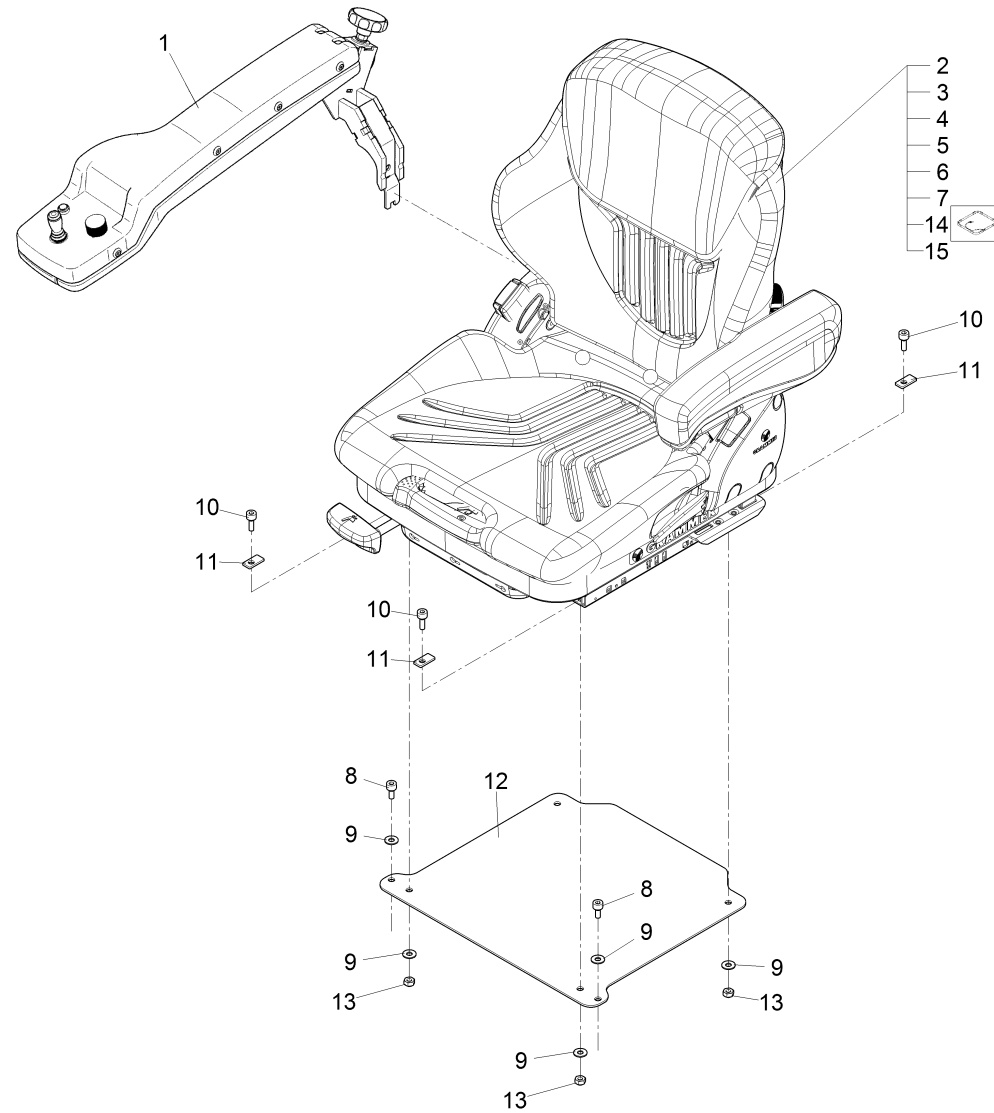

Fahrersitz luftgefedert / Seat air suspension / Siège suspension aérienne

Fahrsitz luftgefedert / Seat air suspension / Siège suspension aérienne

Pos.	Best. Nr. PN Ref.No.	Stk k. Qty. Qté.	Bezeichnung	Einh eit	Description	Unit Designation	Abmessungen Unité Measurement Mesurage	DIN / ISO	Bemerkungen Remarks Remarques
1			Armlehne		Arm rest	Accotoir			Seite/Page 122
2	✓ 01167400	1	Fahrsitz	ST	Driver seat	PC Siège de conducteur	PCE MSG 75GL-521		
3	✓ 01167770	1	Sitzkontaktschalter	ST	Seat contact switch	PC Interrupteur de contact de siège	PCE		
4	✓ 01167780	1	Verschleißteilsatz	ST	Expendable part set	PC Kit d' pièces d' maintenance et d' usure	PCE		
5	✓ 01167790	1	Stoßdämpfer	ST	Shock absorber	PC Amortisseur	PCE		
6	✓ 01167800	1	Kompressor	ST	Compressor	PC Compresseur	PCE		
7	✓ 01167810	1	Luftfeder	ST	Air spring	PC Plume d' air	PCE		
8	✓ 00154410	2	Zylinderschraube	ST	Cylinder head screw	PC Vis de cylindre	PCE M8x16-8.8 A2G	DIN 912	
9	✓ 00740090	4	Sperrkantscheibe	ST	Detent edged washer	PC Detent edged washer	PCE SKM-8-8.8 dac		
10	✓ 00045540	4	Zylinderschraube	ST	Cylinder head screw	PC Vis de cylindre	PCE M8x20-10.9 A2G	DIN 912	
11	---	4	Ersatzteil auf Anfrage		Spare part on request	Pièce de rechange sur demande			90639477 Blech
12	---	1	Ersatzteil auf Anfrage		Spare part on request	Pièce de rechange sur demande			90637976 Montageplatte
13	✓ 00051510	2	6kt.Mutter	ST	Hex. Nut	PC Écrou à 6 pans	PCE M8-8 A2G	DIN 985	
14	✓ 01168880	1	Zusatzvolumen	ST	Additional volume	PC Volume additionnel	PCE		
15	✓ 01168900	1	Beckengurt Duo	ST	Pelvic restraint	PC Ceinture d' sécurité	PCE