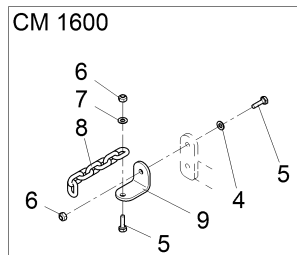

Rollwagen Kehreinheit / Roller stand sweeping unit / Rayon pour l'unité de balayage

Pos.	Best. Nr. PN Ref.No.	Stk k. Qty. Qté.	Bezeichnung	Einh eit	Description	Unit Designation	Abmessungen Unité Measurement Mesurage	DIN / ISO	Bemerkungen Remarks Remarques
22	✓ 00053730	1	Scheibe	ST	Washer	PC Washer	PCE A6,4-140HV-St A2G	DIN 125	
23	---	1	Ersatzteil auf Anfrage		Spare part on request	Pièce de rechange sur demande			17526153 Wellschlauchhalter
24	✓ 00136910	1	Zylinderschraube	ST	Cylinder head screw	PC Vis de cylindre	PCE M6x16-8.8 A2G	DIN 912