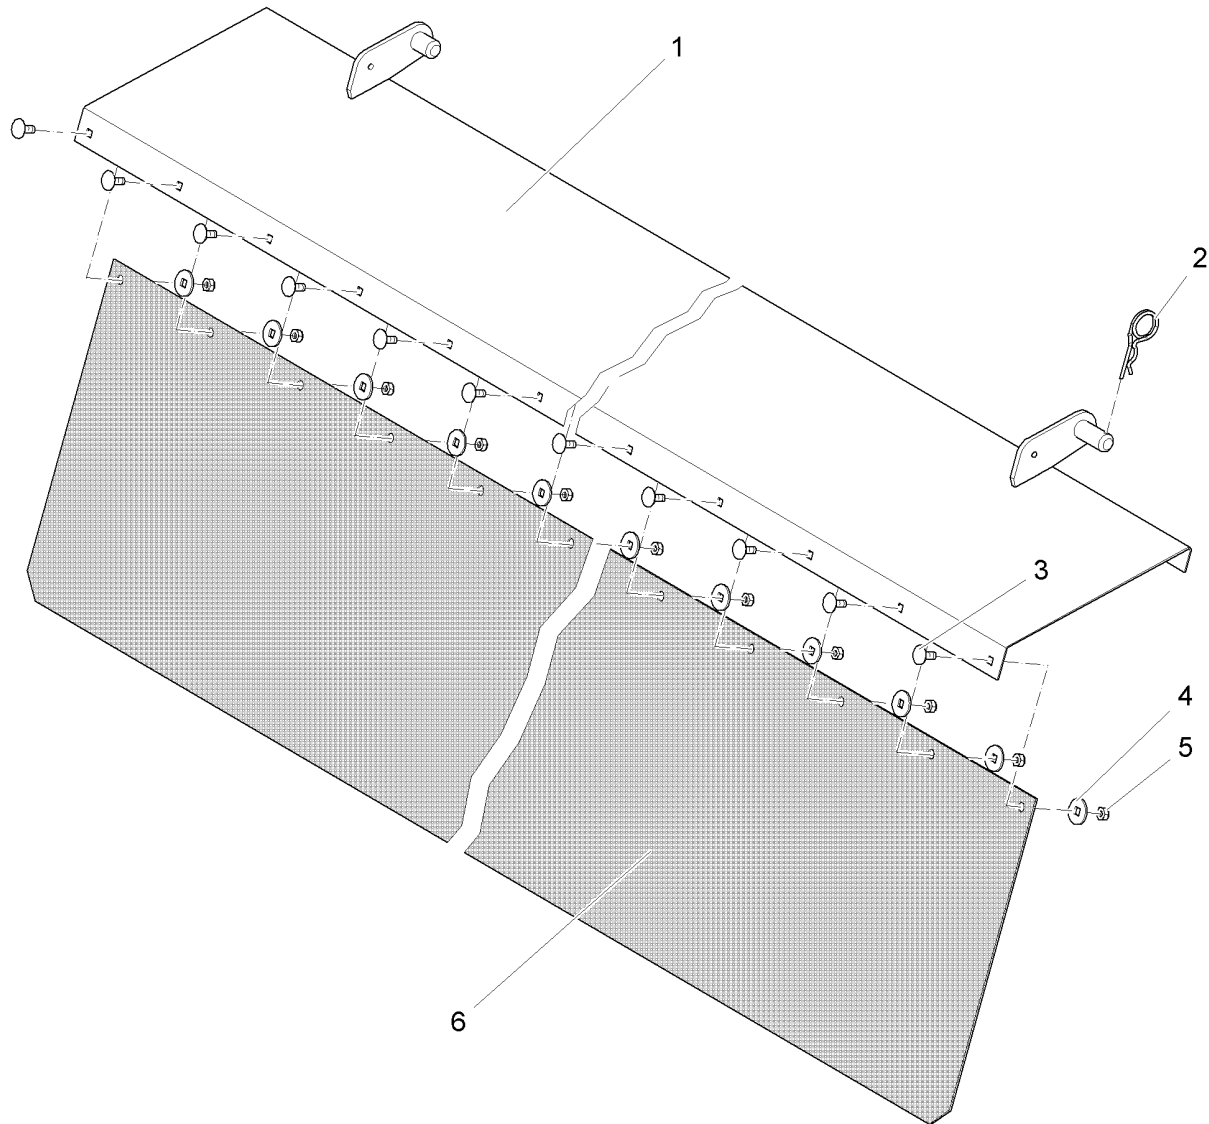

Spritzschutz 1,30m / Spraying guard 1,30m / Protection à pulveriser

Spritzschutz 1,30m / Spraying guard 1,30m / Protection à pulveriser

Pos.	Best. Nr. PN Ref.No.	Stk. Qty. Qté.	Bezeichnung	Einh. eit	Description	Unit Designation	Abmessungen Unité Measurement Mesurage	DIN / ISO	Bemerkungen Remarks Remarques
1	✓ 01474670	1	Halter AB	ST	Retainer	PC Support	PCE 1,30m		
2	✓ 00744820	1	Federstecker	ST	Cotter pin	PC Goupille à ressort	PCE 3,2 A2G	DIN 11024	
3	✓ 00076540	11	Flachrundkopfschraube	ST	Round head screw	PC Vis à tête fraisée	PCE M6x16-4.6 A2G	DIN 603	
4	✓ 01102680	11	Scheibe	ST	Washer	PC Rondelle	PCE V6,6-100HV A3G	DIN 440	
5	✓ 00051520	11	6kt.Mutter	ST	Hex. Nut	PC Écrou à 6 pans	PCE M6-6 A2G	DIN 985	
6	✓ 01100210	1	Gummischürze	ST	Rubber apron	PC Tablier de caoutchouc	PCE 1,30m 8015