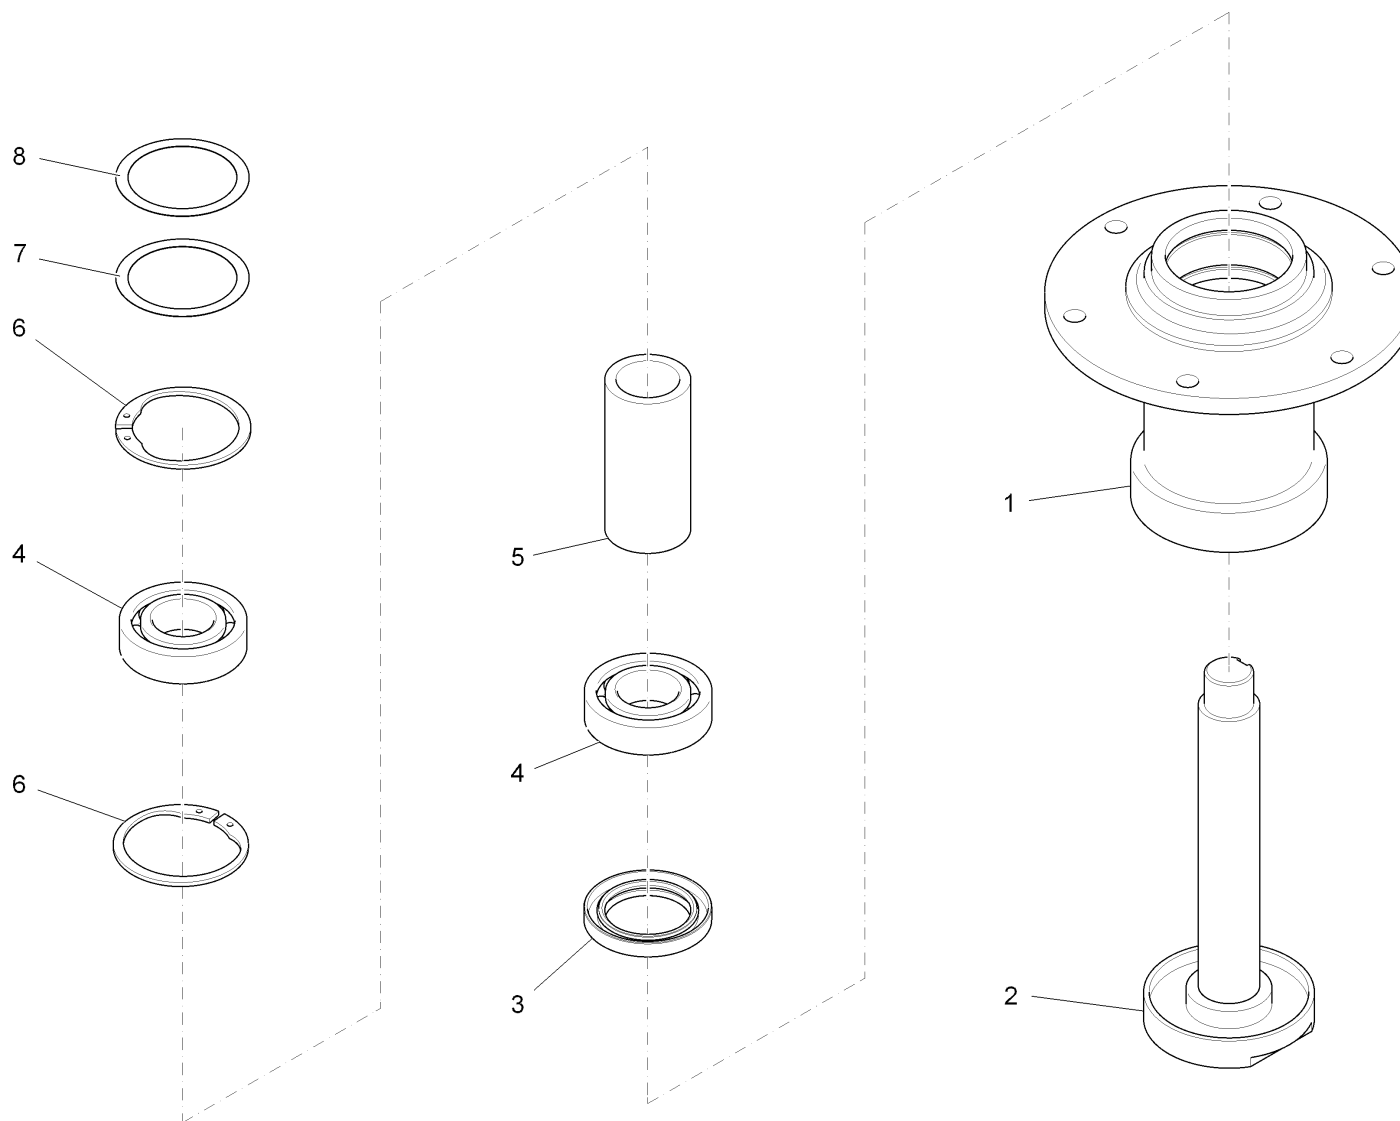

Messerlager / Cutter housing / Palier de couteau

Messerlager / Cutter housing / Palier de couteau

Pos.	Best. Nr. PN Ref.No.	Stc k. Qty. Qté.	Bezeichnung	Einh eit	Description	Unit Designation	Abmessungen Unité Measurement Mesurage	DIN / ISO	Bemerkungen Remarks Remarques
1	✓ 01162430	1	Lagergehäuse	ST	Bearing housing	PC Logement de palier	PCE		
2	✓ 01162260	1	Welle geschweißt	ST	Shaft	PC Arbre	PCE		
3	✓ 01144510	1	Wellendichtring	ST	rotary shaft seal	PC	PCE AS35x52x7-NB	DIN 3760	
4	✓ 00077550	2	Rillenkugellager	ST	Deep groove ball bearing	PC Roulement à billes rigides	PCE 6205-2RS	DIN 625	
5	✓ 01162080	1	Buchse	ST	Bushing	PC Douille	PCE		
6	✓ 00022470	2	Sicherungsring	ST	Retaining ring	PC Circlip	PCE 52x2 phos.	DIN 472	
7	✓ 00132680	3	Pass-Scheibe	ST	Shim ring	PC Glace de passeport	PCE 40x50x0,1	DIN 988	Bei Bedarf!
8	✓ 00954580	2	Pass-Scheibe	ST	Adjusting washer	PC Glace de passeport	PCE 40x50x0,5	DIN 988	Bei Bedarf!