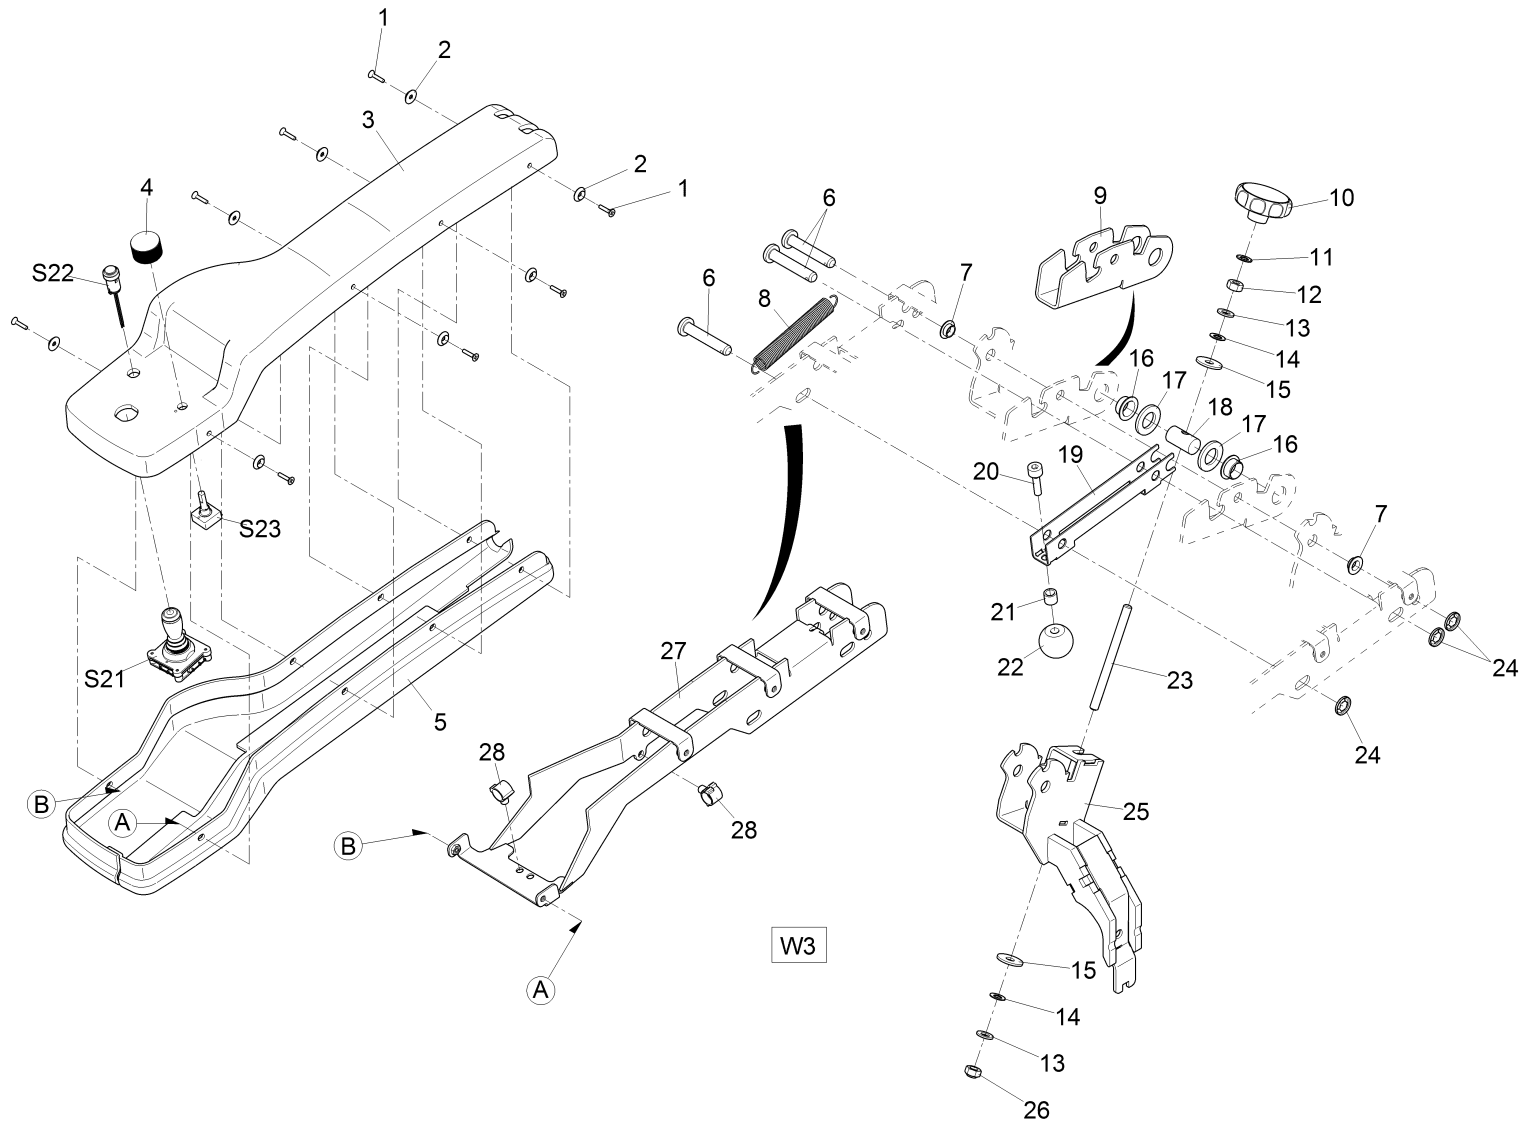

Armlehne / Arm rest / Accotoir

Armlehne / Arm rest / Accotoir

Pos.	Best. Nr. PN Ref.No.	Stc k. Qty. Qté.	Bezeichnung	Einh eit	Description	Unit Designation	Abmessungen Unité Measurement Mesurage	DIN / ISO	Bemerkungen Remarks Remarques
1	✓ 00051890	8	Senkschraube	ST	Countersunk screw	PC Vis à tête fraisée	PCE M4x16-4.8-H A2G	DIN 965	
2	✓ 01274720	8	Hohlscheibe	ST	Annular plate	PC Rondelle creuse	PCE 4,3-A2		
3	✓ 01472780	1	Armlehne	ST	Arm-rest	PC Accotoir	PCE		
4	✓ 01472020	1	Drehknopf	ST	Turning knob	PC Bouton tournant	PCE		
5	✓ 01472930	1	Armlehne, vollst.	ST	Arm-rest	PC Accotoir	PCE		
6	✓ 00706440	3	Bolzen	ST	Bolt	PC Boulon	PCE B10h11x55-St A2G	DIN 1444	
7	✓ 01111140	2	Gleitlagerbuchse	ST	Slide bearing bush	PC Douille de palier lisse	PCE GFM-1012-05		
8	✓ 01005290	1	Zugfeder	ST	Tension spring	PC Ressort de traction	PCE		
9	---	1	Ersatzteil auf Anfrage		Spare part on request	Pièce de rechange sur demande			90661844 Wippe
10	✓ 00480430	1	Sterngriffmutter	ST	Hand wheel	PC Roue à main	PCE 55/M8		
11	✓ 00959240	1	Fächerscheibe	ST	Serrated lock washer	PC Rondelle à dents revauchantes	PCE A8,4 A2G	DIN 6798	
12	✓ 00053350	1	6kt.Mutter	ST	Hex. Nut	PC Écrou à 6 pans	PCE M8-8 A2G	DIN 934	
13	✓ 00053750	2	Scheibe	ST	Washer	PC Washer	PCE A8,4-140HV-St A2G	DIN 125	
14	✓ 00053850	2	Federscheibe	ST	Spring washer	PC Rondelle de ressort	PCE B8 A2G	DIN 137	
15	✓ 00042900	2	Scheibe	ST	Washer	PC Washer	PCE 8,4-140HV-St A3G	DIN 9021	
16	✓ 01055290	2	Gleitlagerbuchse	ST	Slide bearing bush	PC Douille de palier lisse	PCE GFM-1618-09		
17	✓ 01142410	2	Scheibe	ST	Washer	PC	PCE A17-Polyamid 6.6 WS	DIN 125	
18	✓ 01136100	1	Bolzen	ST	Bolt	PC Boulon	PCE		
19	---	1	Ersatzteil auf Anfrage		Spare part on request	Pièce de rechange sur demande			90621525 Aufsteller
20	✓ 00103300	1	Zylinderschraube	ST	Socket head screw	PC Socket head screw	PCE M8x25-8.8 A2G	DIN 912	
21	✓ 00733400	1	Distanzbuchse	ST	Spacer sleeve	PC Douille de distance	PCE		
22	✓ 00122230	1	Kugelknopf	ST	Ball button	PC Bouton	PCE C32-FS	DIN 319	

Index: 97121974

123