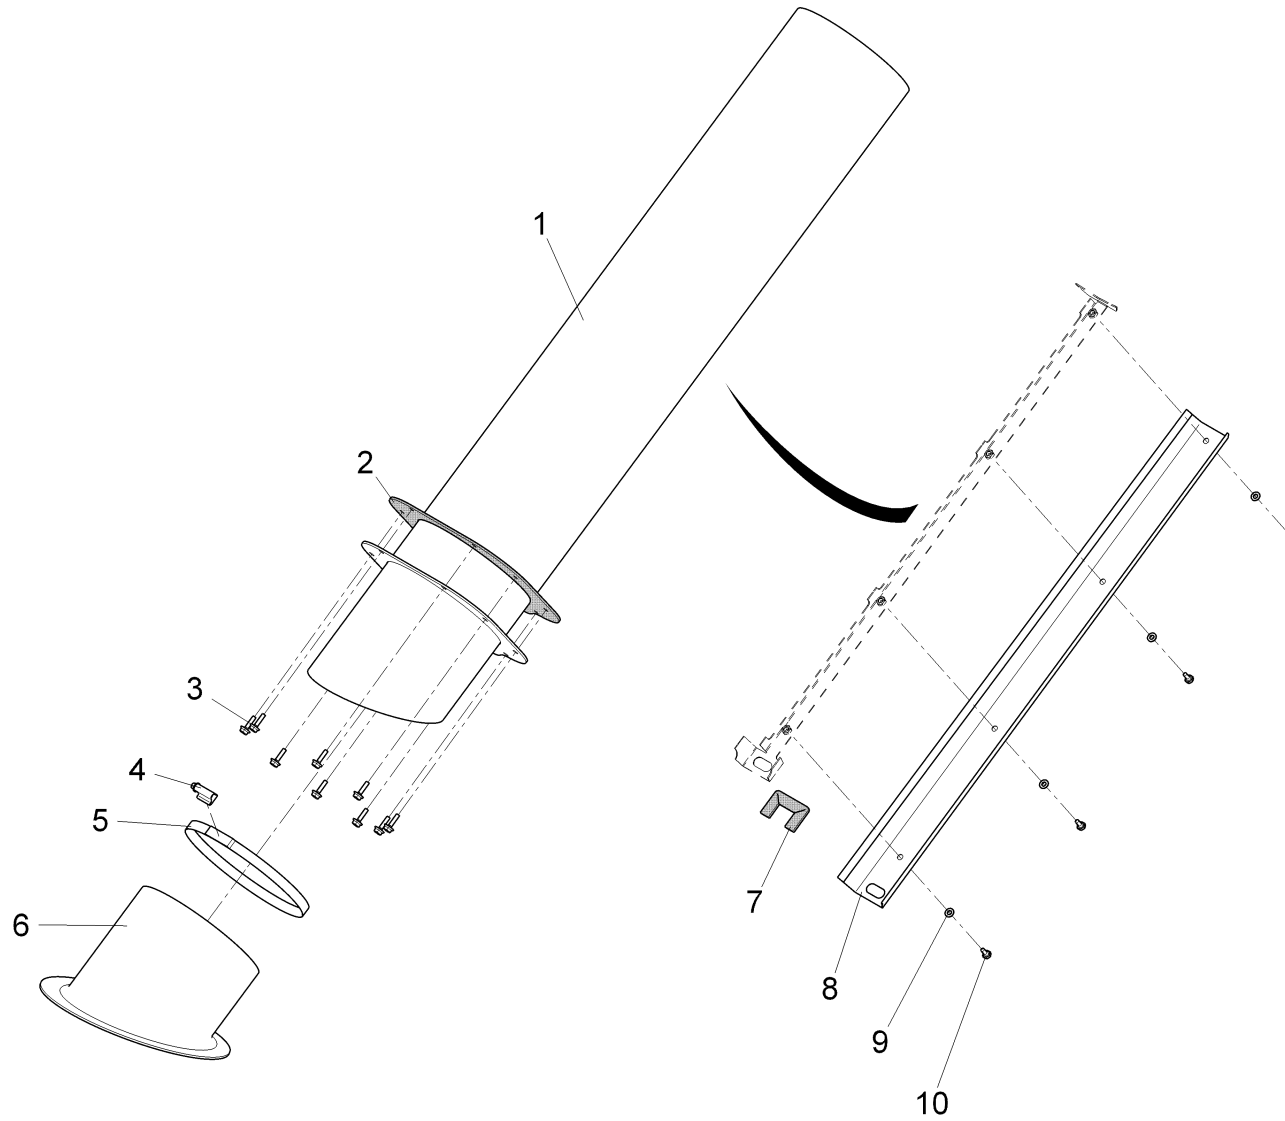

Saugrohr, kpl. / Suction pipe cpl. / Tube d'aspiration

Saugrohr, kpl. / Suction pipe cpl. / Tube d'aspiration

Pos.	Best. Nr. PN Ref.No.	Stk. k. Qty. Qté.	Bezeichnung	Einh. eit	Description	Unit Designation	Abmessungen Unité Measurement Mesurage	DIN / ISO	Bemerkungen Remarks Remarques
1	✓ 01470940	1	Saugrohr, vollst.	ST	Suction pipe	PC Tube d' aspiration	PCE		
2	✓ 01471560	1	Dichtung	ST	Gasket	PC Joint	PCE		
3	✓ 00959270	9	6kt.Schraube	ST	Hex.bolt	PC Vis à 6 pans	PCE M6x20 W151-90-flZnnc		
4	✓ 00901390	1	Spannbandverschlus ss	ST	Tension band lock	PC Tension band lock	PCE G13-W3		
5	✓ 00712300	0, 700	Spannband	M	Tension band	M Tension band	M Nr.5608561003		
6	✓ 01472390	1	Dichtmanschette	ST	Sealing bellow	PC Coupelle à étanchéité	PCE		
7	✓ 01130200	0, 140	Dichtungsband	M	Sealing band	M Bande d' isolation	M		
8	✓ 01471340	1	Filter	ST	Filter	PC Filtre	PCE		
9	✓ 00102150	4	Scheibe	ST	Washer	PC Washer	PCE B6,4-140HV-A2	DIN 125	
10	✓ 01071750	4	6kt.Schraube	ST	Hexagon screw	PC Vis à 6 pans	PCE M 6X12-A2-70	DIN 933