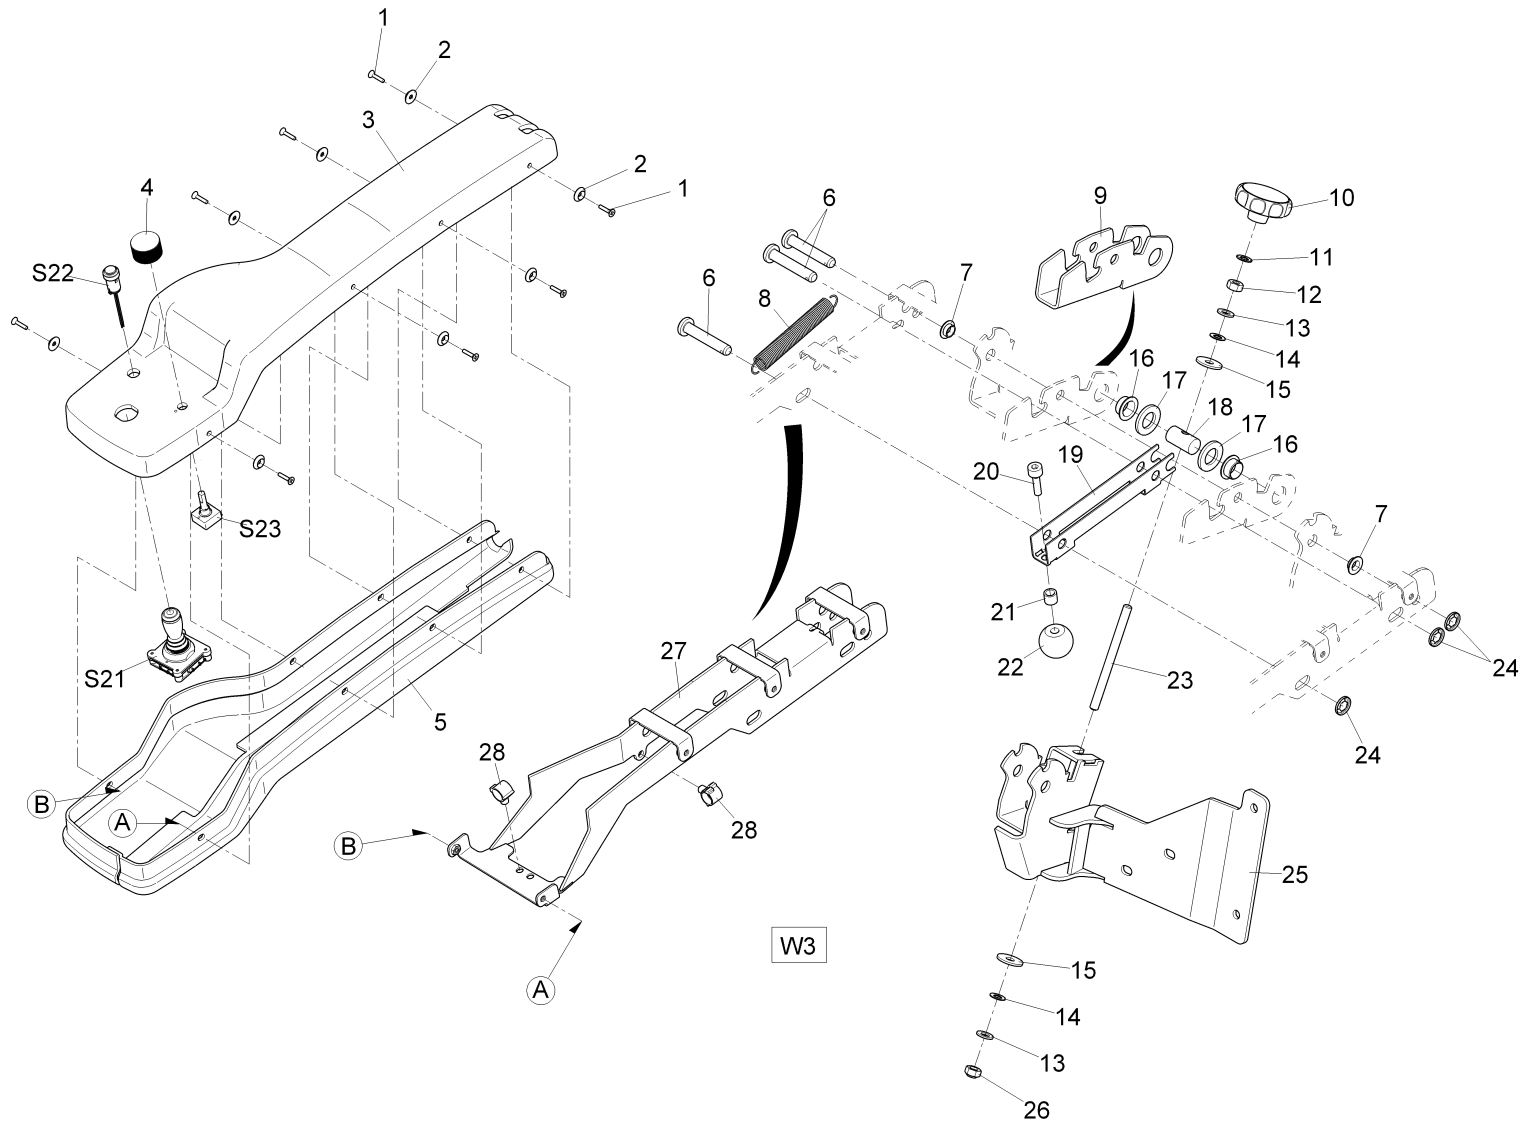

Armlehne / Arm rest / Accotoir

Armlehne / Arm rest / Accotoir

Pos.	Best. Nr. PN Ref.No.	Stk k. Qty. Qté.	Bezeichnung	Einh eit	Description	Unit Designation	Abmessungen Unité Measurement Mesurage	DIN / ISO	Bemerkungen Remarks Remarques
23	---	1	Ersatzteil auf Anfrage		Spare part on request	Pièce de rechange sur demande			90630518 Gewindestange
24	✓ 00852380	3	Sicherungsscheibe	ST	Thrust washer	PC Rondelle à fusible	PCE 10 verz.		
25	---	1	Ersatzteil auf Anfrage		Spare part on request	Pièce de rechange sur demande			96146618 Halter vollst
26	✓ 00051510	1	6kt.Mutter	ST	Hex. Nut	PC Écrou à 6 pans	PCE M8-8 A2G	DIN 985	
27	✓ 03012880	1	Armlehne, vollst.	ST	Arm-rest	PC Accotoir	PCE		
28	✓ 01494500	2	Halter Wellschlauch	ST	Retainer	PC Support	PCE NW10		
S21	✓ 01472030	1	Joystick/Kreuztaster	ST	Joystick	PC Joystick	PCE		
S22	✓ 01472000	1	Taster NO, grün	ST	Push button green	PC Bouton poussoir vert	PCE		
S23	✓ 01472010	1	Encoder konfektioniert	ST	Encoder	PC Encodeur	PCE		
W3	✓ 03013250	1	Kabelbaum W3	ST	Wiring harness W3	PC Faisceau des câbles W3	PCE