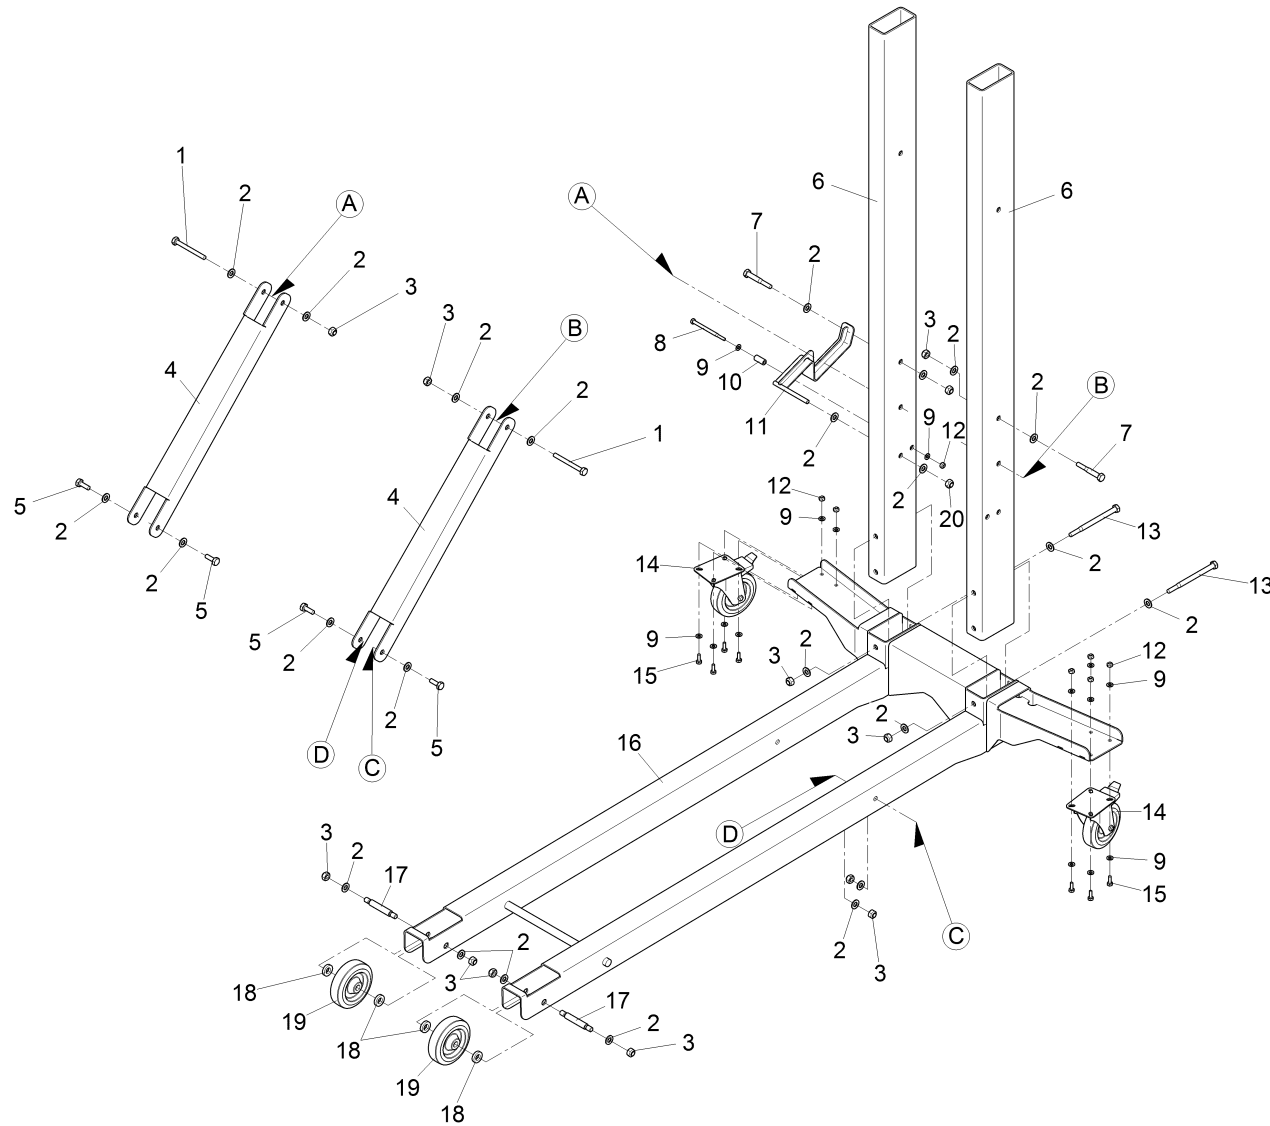

Grundgestell kpl / Base frame / Cadre de base

Pos.	Best. Nr. PN Ref.No.	Stc k. Qty. Qté.	Bezeichnung	Einh eit	Description	Unit Designation	Abmessungen Unité Measurement Mesurage	DIN / ISO	Bemerkungen Remarks Remarques
1	✓ 00053250	2	6kt.Schraube	ST	Hex.bolt	PC Vis à 6 pans	PCE M12x100-8.8 A3G	DIN 933	
2	✓ 00053770	30	Scheibe	ST	Washer	PC Washer	PCE A13-140HV-St A2G	DIN 125	
3	✓ 00051490	16	6kt.Mutter	ST	Hex. Nut	PC Écrou à 6 pans	PCE M12-6 A3G	DIN 985	
4	---	2	Ersatzteil auf Anfrage		Spare part on request	Pièce de rechange sur demande			90642745 Strebe
5	✓ 00053200	4	6kt.Schraube	ST	Hex.bolt	PC Vis à 6 pans	PCE M12x30-8.8 A3G	DIN 933	
6	---	2	Ersatzteil auf Anfrage		Spare part on request	Pièce de rechange sur demande			90637778 Profil
7	✓ 00133840	2	6kt.Schraube	ST	Hexagon screw	PC Vis à 6 pans	PCE M 12 x 80		
8	✓ 01176750	1	6kt.Schraube	ST	Hexagon screw	PC Vis à 6 pans	PCE M8x110- A2	DIN 931	
9	✓ 00053750	18	Scheibe	ST	Washer	PC Washer	PCE A8,4-140HV-St A2G	DIN 125	
10	✓ 01271700	1	Buchse	ST	Bushing	PC Douille	PCE		
11	---	1	Ersatzteil auf Anfrage		Spare part on request	Pièce de rechange sur demande			96143516 Sicherung vollst
12	✓ 00051510	9	6kt.Mutter	ST	Hex. Nut	PC Écrou à 6 pans	PCE M8-8 A2G	DIN 985	
13	✓ 00120940	4	6kt.Schraube	ST	Hex.bolt	PC Vis à 6 pans	PCE M12x160-8.8 A3G	DIN 931	
14	✓ 00112110	2	Lenkrolle	ST	Steering roller	PC Poulie de guidage	PCE 31 SFPU/125L/3N		
15	✓ 00053090	8	6kt.Schraube	ST	Hexagon screw	PC Vis à 6 pans	PCE M8x20-8.8 A2G	DIN 933	
16	---	1	Ersatzteil auf Anfrage		Spare part on request	Pièce de rechange sur demande			96142781 Grundgestell vollst
17	---	2	Ersatzteil auf Anfrage		Spare part on request	Pièce de rechange sur demande			90637422 Welle
18	---	4	Ersatzteil auf Anfrage		Spare part on request	Pièce de rechange sur demande			90638081 Buchse
19	✓ 01472770	2	Rad	ST	Wheel	PC Roue	PCE		
20	✓ 00051500	1	6kt.Mutter	ST	Hex. Nut	PC Écrou à 6 pans	PCE M10-6 A2G	DIN 985	

Index: 97125421

81