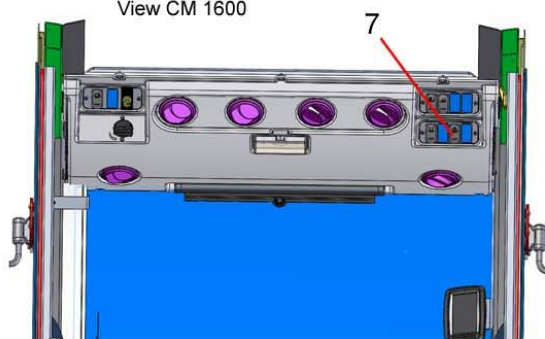

Außenspiegel beheizbar / Rear view mirror heated / Rétroviseur réchauffable