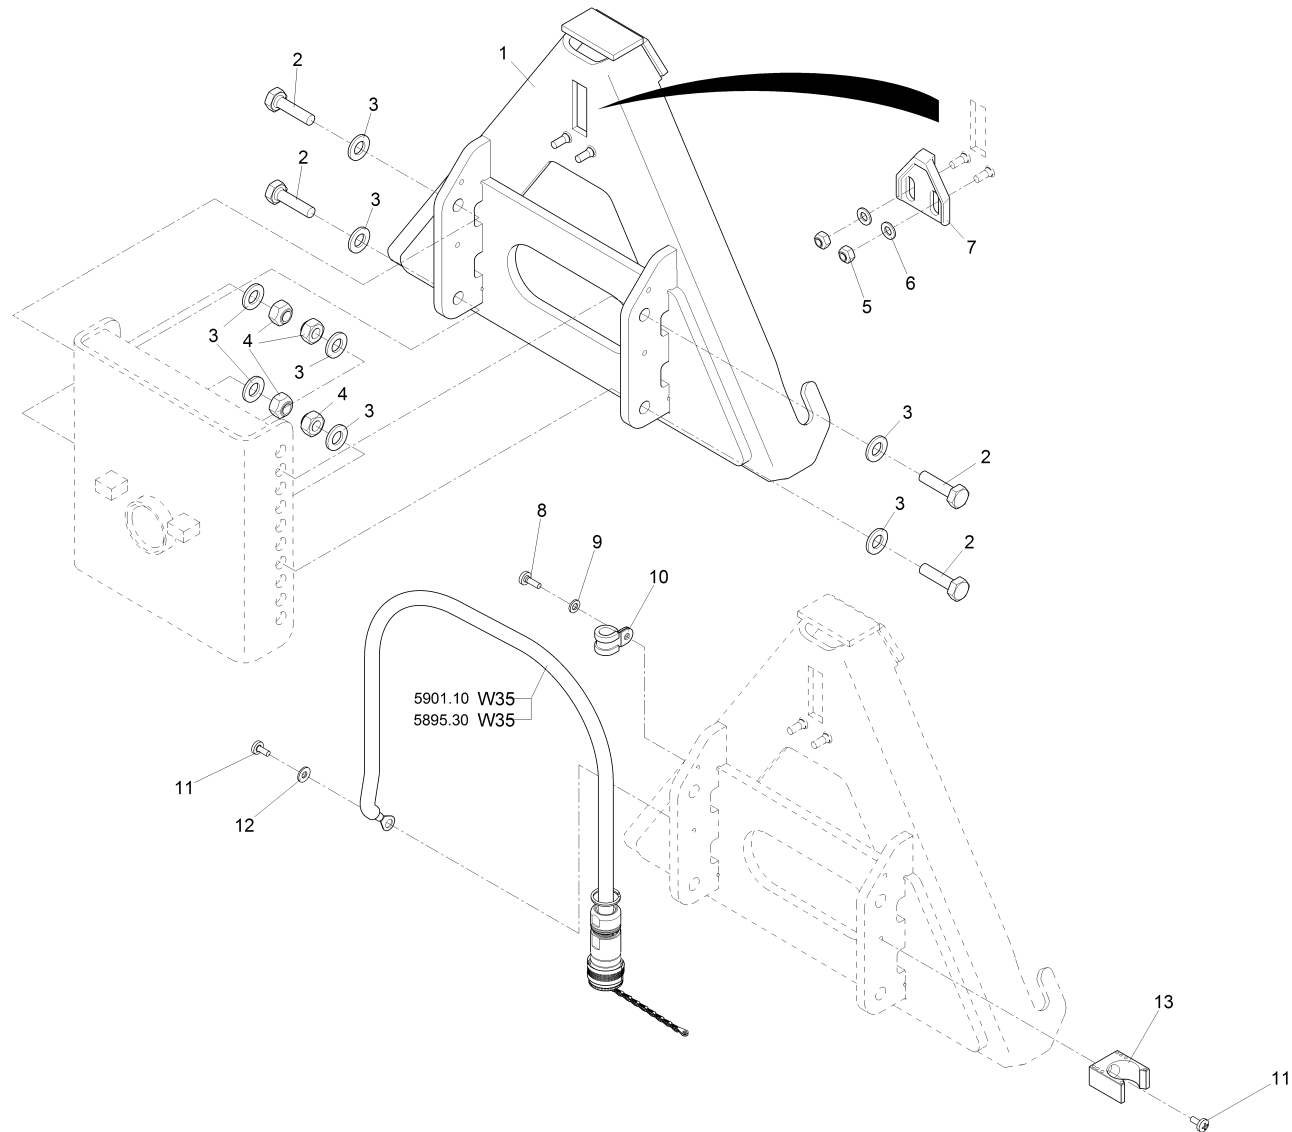

Kuppeldreieck kpl / Triangular unit cpl. / Triangle d'accouplement cpl.

Kuppeldreieck kpl / Triangular unit cpl. / Triangle d'accouplement cpl.

Pos.	Best. Nr. PN Ref.No.	Stk k. Qty. Qté.	Bezeichnung	Einh eit	Description	Unit Designation	Abmessungen Unité Measurement Mesurage	DIN / ISO	Bemerkungen Remarks Remarques
1	✓ 01472270	1	Kuppeldreieck, vollst.	ST	Coupling triangle	PC Triangle d'accouplement	PCE		
2	✓ 00053220	4	6kt.Schraube	ST	Hex.bolt	PC Vis à 6 pans	PCE M12x40-8.8 A3G	DIN 933	
3	✓ 00053770	8	Scheibe	ST	Washer	PC Washer	PCE A13-140HV-St A2G	DIN 125	
4	✓ 00051490	4	6kt.Mutter	ST	Hex. Nut	PC Écrou à 6 pans	PCE M12-6 A3G	DIN 985	
5	✓ 00051510	2	6kt.Mutter	ST	Hex. Nut	PC Écrou à 6 pans	PCE M8-8 A2G	DIN 985	
6	✓ 00053750	2	Scheibe	ST	Washer	PC Washer	PCE A8,4-140HV-St A2G	DIN 125	
7	✓ 00923050	1	Anschlag	ST	Stop	PC Butoir	PCE		
8	✓ 00051320	1	Linsenschraube	ST	Fillister-head screw	PC Vis de lentille	PCE M6x16-4.8-H A2G	DIN 7985	
9	✓ 00053730	1	Scheibe	ST	Washer	PC Washer	PCE A6,4-140HV-St A2G	DIN 125	
10	✓ 00130250	1	Rohrschelle	ST	Pipe clamp	PC Pipe clamp	PCE RSGU1.12/15 A2G		
11	✓ 00556950	2	Linsenschraube	ST	Fillister-head screw	PC Vis de lentille	PCE M6x12-4.8-H A2G	DIN 7985	
12	✓ 01226390	1	Sperrkantscheibe	ST	Detent edged washer	PC Rondelle	PCE SKM 6-1.4401		
13	---	1	Ersatzteil auf Anfrage		Spare part on request		Pièce de rechange sur demande		17526195 Wellschlauchhalter 97721070 Kabelbaum
W3 5K	---	1	Ersatzteil auf Anfrage		Spare part on request		Pièce de rechange sur demande		W35 (zur Frontkehrmaschine 5901.10)
W3 5M	✓ 03017000	1	Kabelbaum W35 (Frontkehrmaschine)	ST	Wiring harness W35	PC Faisceau des câbles W35	PCE