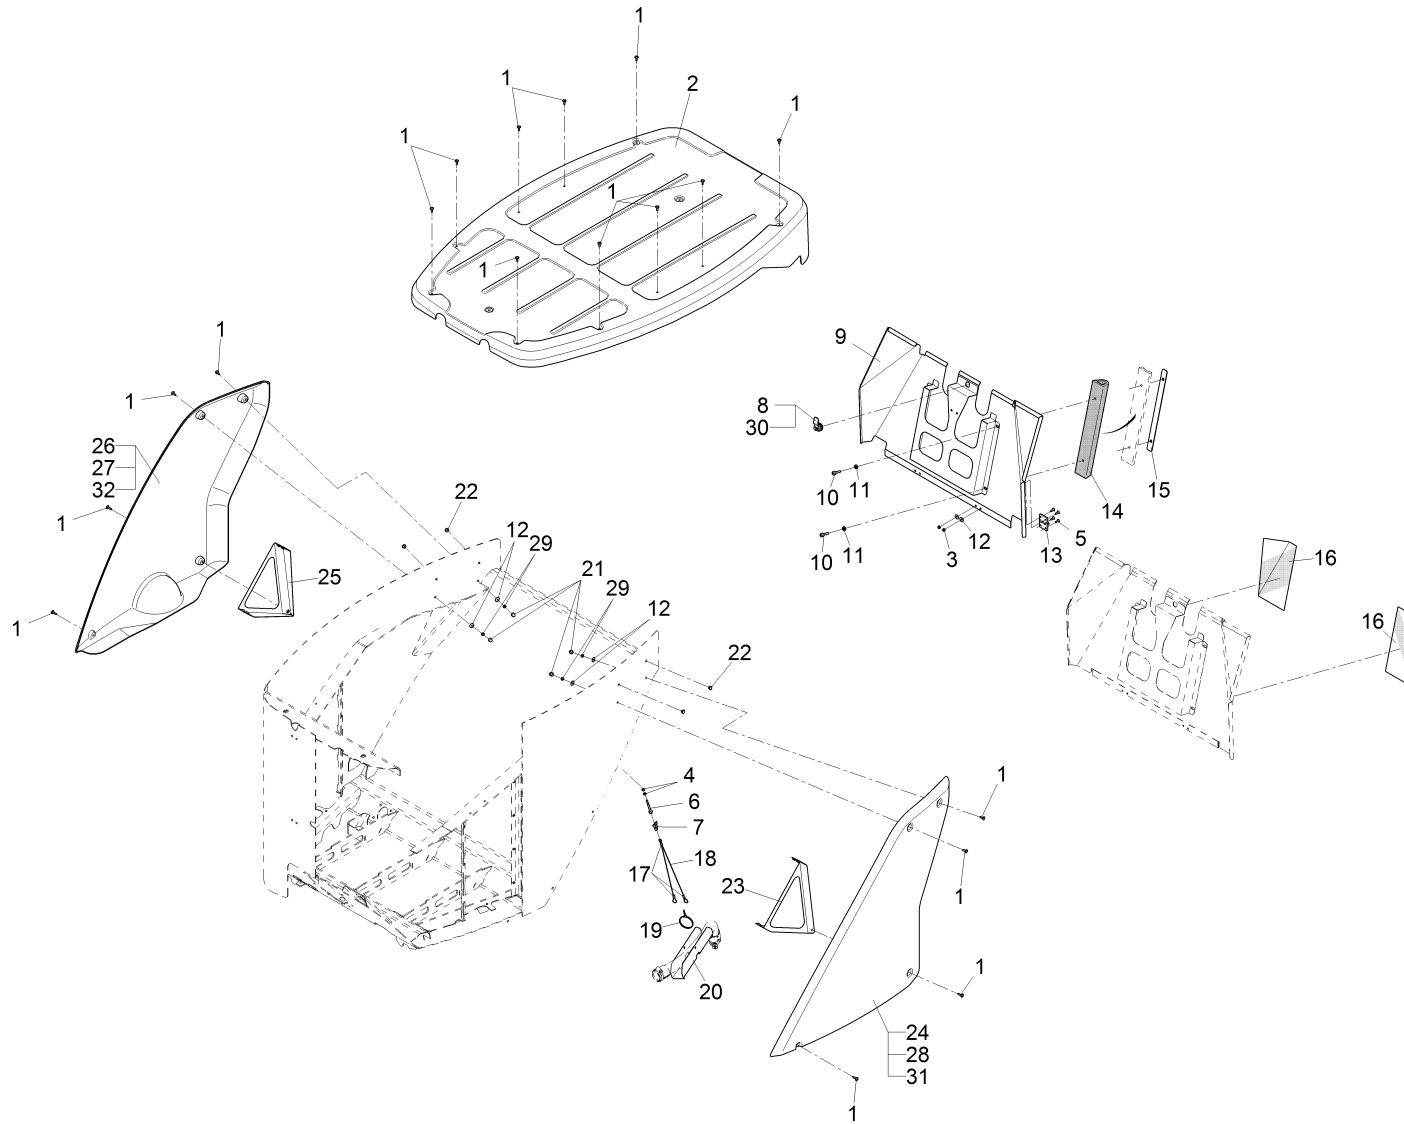

Verkleidung, kpl / Covering cpl. / Couverture cpl.

Verkleidung, kpl / Covering cpl. / Couverture cpl.

Pos.	Best. Nr. PN Ref.No.	Stk k. Qty. Qté.	Bezeichnung	Einh eit	Description	Unit Designation	Abmessungen Unité Measurement Mesurage	DIN / ISO	Bemerkungen Remarks Remarques
23	✓ 01471790	1	Halter links, vollst.	ST	Retainer L.H.	PC Support à gauche	PCE		
24	✓ 01470780	1	Verkleidung links (Hako-rot)	ST	Covering L.H. (Hako-red)	PC Couverture à gauche (Hako-rouge)	PCE		
25	✓ 01471900	1	Halter rechts, vollst.	ST	Retainer R.H.	PC Support à droite	PCE		
26	✓ 01470800	1	Verkleidung rechts (Hako-rot)	ST	Covering R.H. (Hako-red)	PC Couverture à droite (Hako-rouge)	PCE		
27	✓ 03013900	1	Verkleidung rechts weiß	ST	Covering R.H. white	PC Couverture blanc à droite	PCE		
28	✓ 03014010	1	Verkleidung links weiß	ST	Covering L.H. white	PC Couverture blanc à gauche	PCE		
29	✓ 00102140	4	6kt.Mutter	ST	Hex. Nut	PC Écrou à 6 pans	PCE M6-A2-70	DIN 985	
30	✓ 00071900	1	Hohlschlüssel	ST	Key	PC Clé creux	PCE		
31	✓ 03016890	1	Verkleidung links orange RAL 2011	ST	Covering L.H. orange RAL 2011	PC Couverture à gauche orange RAL 2011	PCE		
32	✓ 03016930	1	Verkleidung rechts orange RAL 2011	ST	Covering R.H. orange RAL 2011	PC Couverture à droite orange RAL 2011	PCE