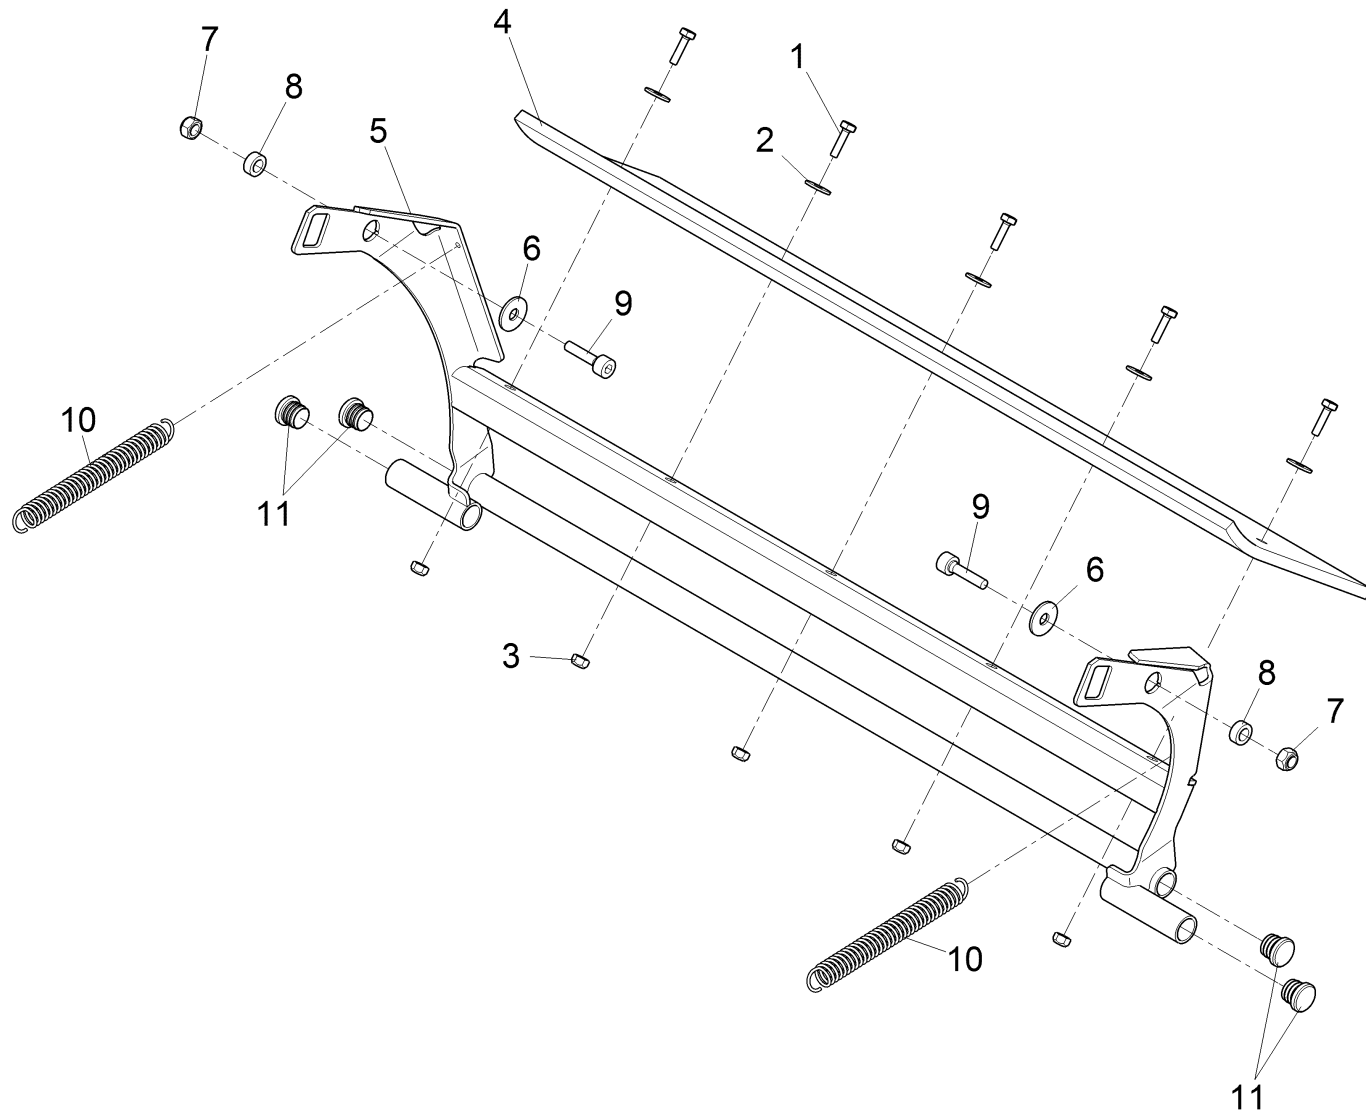

Verschluss, kpl / Lock cpl. / Verrou cpl.

Verschluss, kpl / Lock cpl. / Verrou cpl.

Pos.	Best. Nr. PN Ref.No.	Stc k. Qty. Qté.	Bezeichnung	Einh eit	Description	Unit Designation	Abmessungen Unité Measurement Mesurage	DIN / ISO	Bemerkungen Remarks Remarques
1	✓ 00053010	5	6kt.Schraube	ST	Hex.bolt	PC Vis à 6 pans	PCE M6x16-8.8 A2G	DIN 933	
2	✓ 00854210	5	Scheibe	ST	Washer	PC Washer	PCE 6,4-140HV-A2	DIN 9021	
3	✓ 00102140	5	6kt.Mutter	ST	Hex. Nut	PC Écrou à 6 pans	PCE M6-A2-70	DIN 985	
4	✓ 01470920	1	Platte	ST	Plate	PC Plaque	PCE		
5	✓ 01470960	1	Rohr, vollst.	ST	Pipe	PC Tube	PCE		
6	✓ 00902280	2	Scheibe	ST	Washer	PC Washer	PCE 8,4-140HV-A4	DIN 9021	
7	✓ 00101540	2	6kt.Mutter	ST	Hex. Nut	PC Écrou à 6 pans	PCE M8-A2-70	DIN 985	
8	✓ 01177640	2	Buchse	ST	Bushing	PC Douille	PCE		
9	✓ 00103300	2	Zylinderschraube	ST	Socket head screw	PC Socket head screw	PCE M8x25-8.8 A2G	DIN 912	
10	✓ 01130130	2	Zugfeder	ST	Pull spring	PC Ressort à traction	PCE		
11	✓ 01073310	4	Verschluss-Stopfen	ST	Drain plug	PC Bouchon	PCE GPN320/GL20 SW