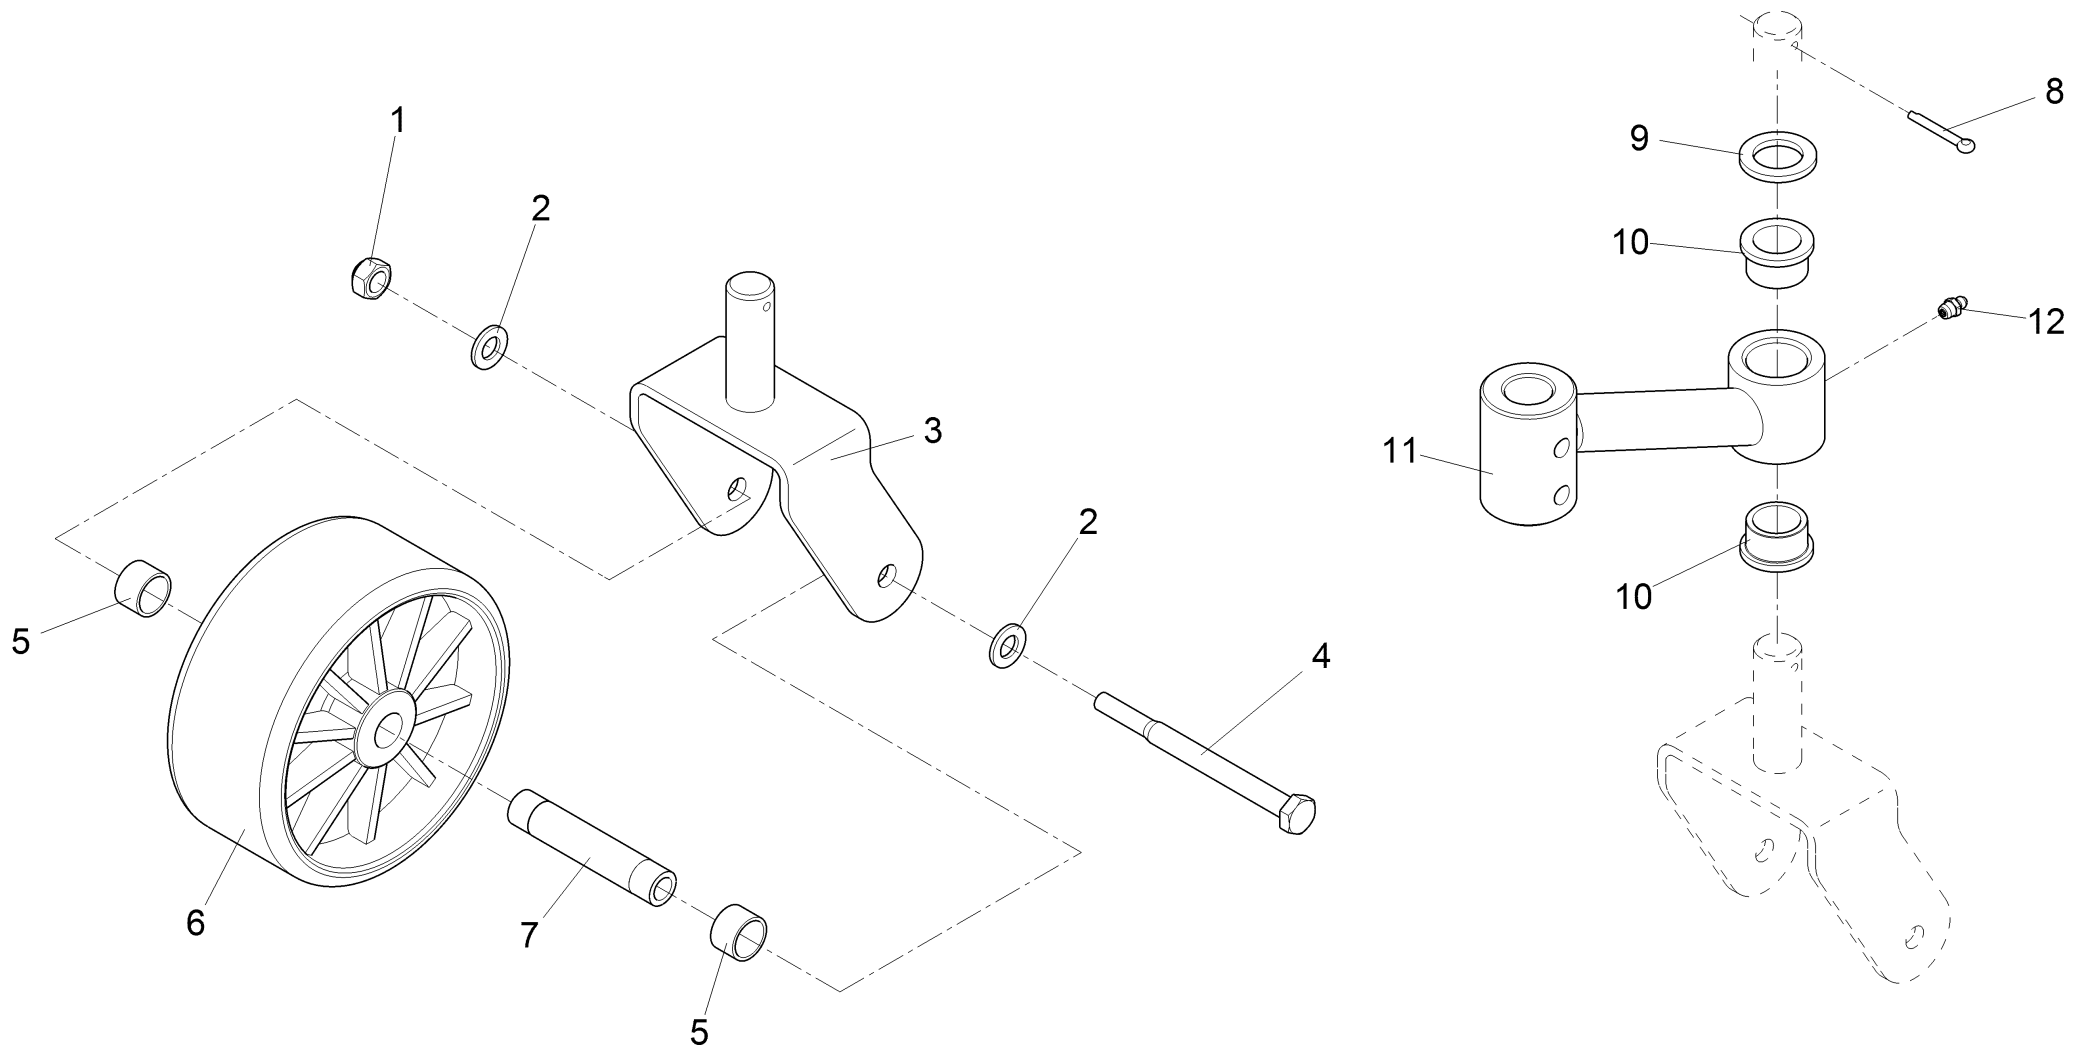

Rad kpl / Wheel cpl. / Roue cpl.

Rad kpl / Wheel cpl. / Roue cpl.

Pos.	Best. Nr. PN Ref.No.	Stk k. Qty. Qté.	Bezeichnung	Einh eit	Description	Unit Designation	Abmessungen Unité Measurement Mesurage	DIN / ISO	Bemerkungen Remarks Remarques
1	✓ 00051490	2	6kt.Mutter	ST	Hex. Nut	PC Écrou à 6 pans	PCE M12-6 A3G	DIN 985	
2	✓ 00053770	4	Scheibe	ST	Washer	PC Washer	PCE A13-140HV-St A2G	DIN 125	
3	✓ 01474410	2	Radgabel, vollst.	ST	Wheel fork	PC Fourche de roue	PCE		
4	✓ 00133900	2	6kt.Schraube	ST	Hex.bolt	PC Vis à 6 pans	PCE M12x140-8.8 A3G	DIN 931	
5	✓ 01054080	4	Buchse	ST	Bushing	PC Douille	PCE 8426		
6	✓ 01054070	2	Rad	ST	Wheel	PC Roue	PCE D=180,d=20 B=80 Nabe 70m		
7	✓ 01051220	2	Buchse	ST	Bushing	PC Douille	PCE FTK-62100222 8426		
8	✓ 00054890	2	Splint	ST	Cotter pin	PC Goupille fendue	PCE 5x32-St A3G	ISO 1234	
9	✓ 00509010	2	Scheibe DIN 1441-26-St A3G	ST	washer	PC	PCE		
10	✓ 01474320	2	Gleitlagerbuchse	ST	Slide bearing bush	PC Douille de palier lisse	PCE JFM-2532-20		
11	✓ 01474380	2	Radhalter, vollst.	ST	Wheel fastener	PC Support de roue	PCE		
12	✓ 00025910	2	Kegelschmiernippel	ST	Lubricating nipple	PC Lubricating nipple	PCE AM8x15.8 A2G	DIN 71412