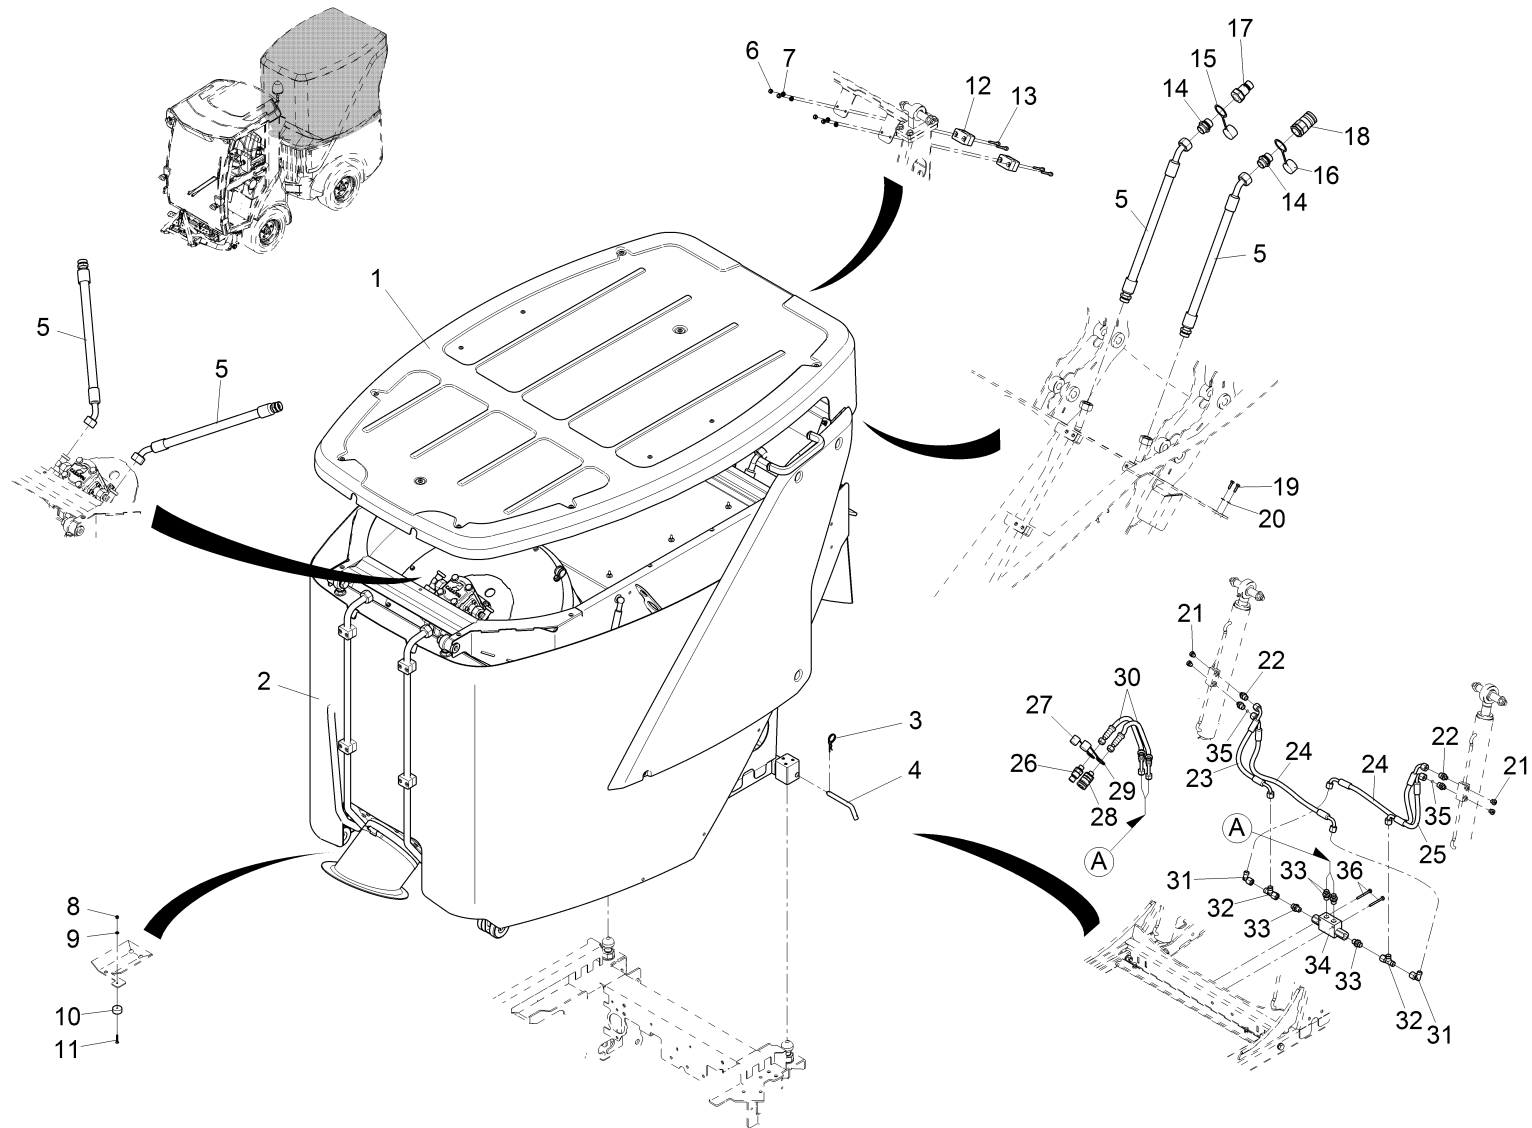

Kehrgutbehälter mit Umlaufwassersystem / Litter hopper with circulation water system / Récipient de saleté avec système d'eau en circulation

Kehrgutbehälter mit Umlaufwassersystem / Litter hopper with circulation water system / Récipient de saleté avec système d'eau en circulation

Pos.	Best. Nr. PN Ref.No.	Stk. k. Qty. Qté.	Bezeichnung	Einh. eit	Description	Unit Designation	Abmessungen Unité Measurement Mesurage	DIN / ISO	Bemerkungen Remarks Remarques
23	✓ 01473010	1	Schlauch	ST	Hose	PC Tuyau	PCE 2SC 6 N90N90-315	DIN20066	
24	✓ 01473030	2	Schlauch	ST	Hose	PC Tuyau	PCE 2SC 6 N90N90-525	DIN20066	
25	✓ 01473020	1	Schlauch	ST	Hose	PC Tuyau	PCE 2SC 6 N90N90-285	DIN20066	
26	✓ 01160060	1	Kupplungsstecker	ST	Connector plug	PC Connector plug	PCE Flat-Face A7-8L		
27	✓ 01142340	1	Staubkappe rot	ST	Dust cap red	PC Capouchon anti-poussiere rouge	PCE 1014 S		
28	✓ 01160070	1	Kupplungsmuffe	ST	Coupling sleeve	PC Coupling sleeve	PCE Flat-Face A7-8L		
29	✓ 01142330	1	Staubkappe rot	ST	Dust cap	PC	PCE 1014 M		
30	✓ 01221220	2	Druckschlauch	ST	Pressure hose	PC Tuyau de pression	PCE 1SC6 DKOL DKOL-90 410		
31	✓ 01013020	2	Einstell W-Verschraubung	ST	Adjustment angle screw connection	PC Embout angulaire reglable	PCE L 8 A3G		
32	✓ 01472100	2	Einstell-L-Verschraubung	ST	Adjusting L-screw connection	PC Embout reglable	PCE L8-ZnNi		
33	✓ 00870240	4	Gerade-Verschraubung	ST	Straight screw connection	PC Embout rectiligne	PCE "L8/G1/4" A3G"		
34	✓ 01111000	1	Entsperrbares Rückschlagventil	ST	Back-pressure valve	PC Clapet antiretour déverrouillable	PCE		
35	✓ 00538160	2	Scheibe	ST	Washer	PC Rondelle	PCE		
36	✓ 00053060	2	6kt.Schraube	ST	Hex.bolt	PC Vis à 6 pans	PCE M6x50-8.8 A2G	DIN 933