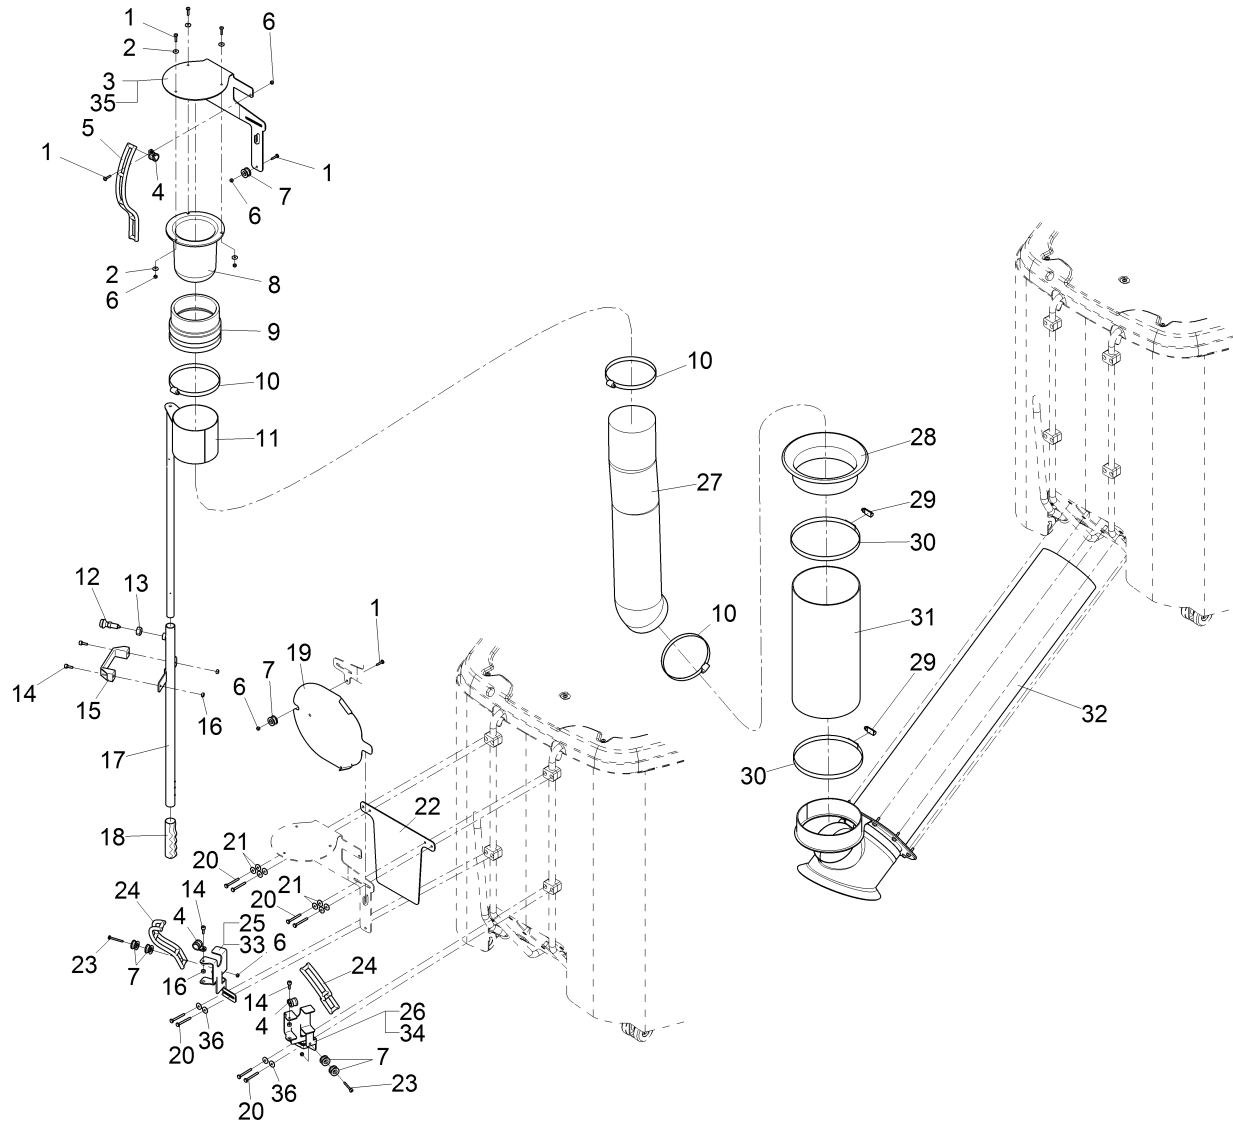

Handsaugschlauch / Wander hose / Tuyau d'aspiration à main

Handsaugschlauch / Wander hose / Tuyau d'aspiration à main

Pos.	Best. Nr. PN Ref.No.	Stk. k. Qty. Qté.	Bezeichnung	Einheit	Description	Unit Designation	Abmessungen Unité Measurement Mesurage	DIN / ISO	Bemerkungen Remarks Remarques
23	✓ 00101870	2	Linsenschraube	ST	Fillister-head screw	PC Vis de lentille	PCE M5x40-4.8-H A2G	DIN 7985	
24	✓ 01473340	0, 580	Leitergummi	M	Ladder rubber	M Caoutchouc	M		
25	✓ 01473300	1	Blech	ST	Sheet metal	PC Tôle	PCE		bis ca. Ende Februar 2014
26	✓ 01473260	1	Blech	ST	Sheet metal	PC Tôle	PCE		bis ca. Ende Februar 2014
27	✓ 01473240	1	Schlauch	ST	Hose	PC Tuyau	PCE DN 125		
28	✓ 01473280	1	Trichter	ST	Funnel	PC Entonnoir	PCE		
29	✓ 00901390	2	Spannbandverschlus s	ST	Tension band lock	PC Tension band lock	PCE G13-W3		
30	✓ 00712300	0, 700	Spannband	M	Tension band	M Tension band	M Nr.5608561003		
31	✓ 01473250	1	Schlauch	ST	Hose	PC Tuyau	PCE DN 180		
32			Saugrohr, kpl		Suction pipe	Tube d'aspiration			Seite/Page 90
33	✓ 01474100	1	Blech	ST	Sheet metal	PC Tôle	PCE		ab ca. Anfang März 2014
34	✓ 01474070	1	Blech	ST	Sheet metal	PC Tôle	PCE		ab ca. Anfang März 2014
35	✓ 01474210	1	Blech, vollst.	ST	Sheet metal	PC Tôle	PCE		ab ca. Anfang März 2014
36	✓ 01160920	4	Sperrkantscheibe	ST	Detent edged washer	PC Detent edged washer	PCE SKB-6-dacrometisiert