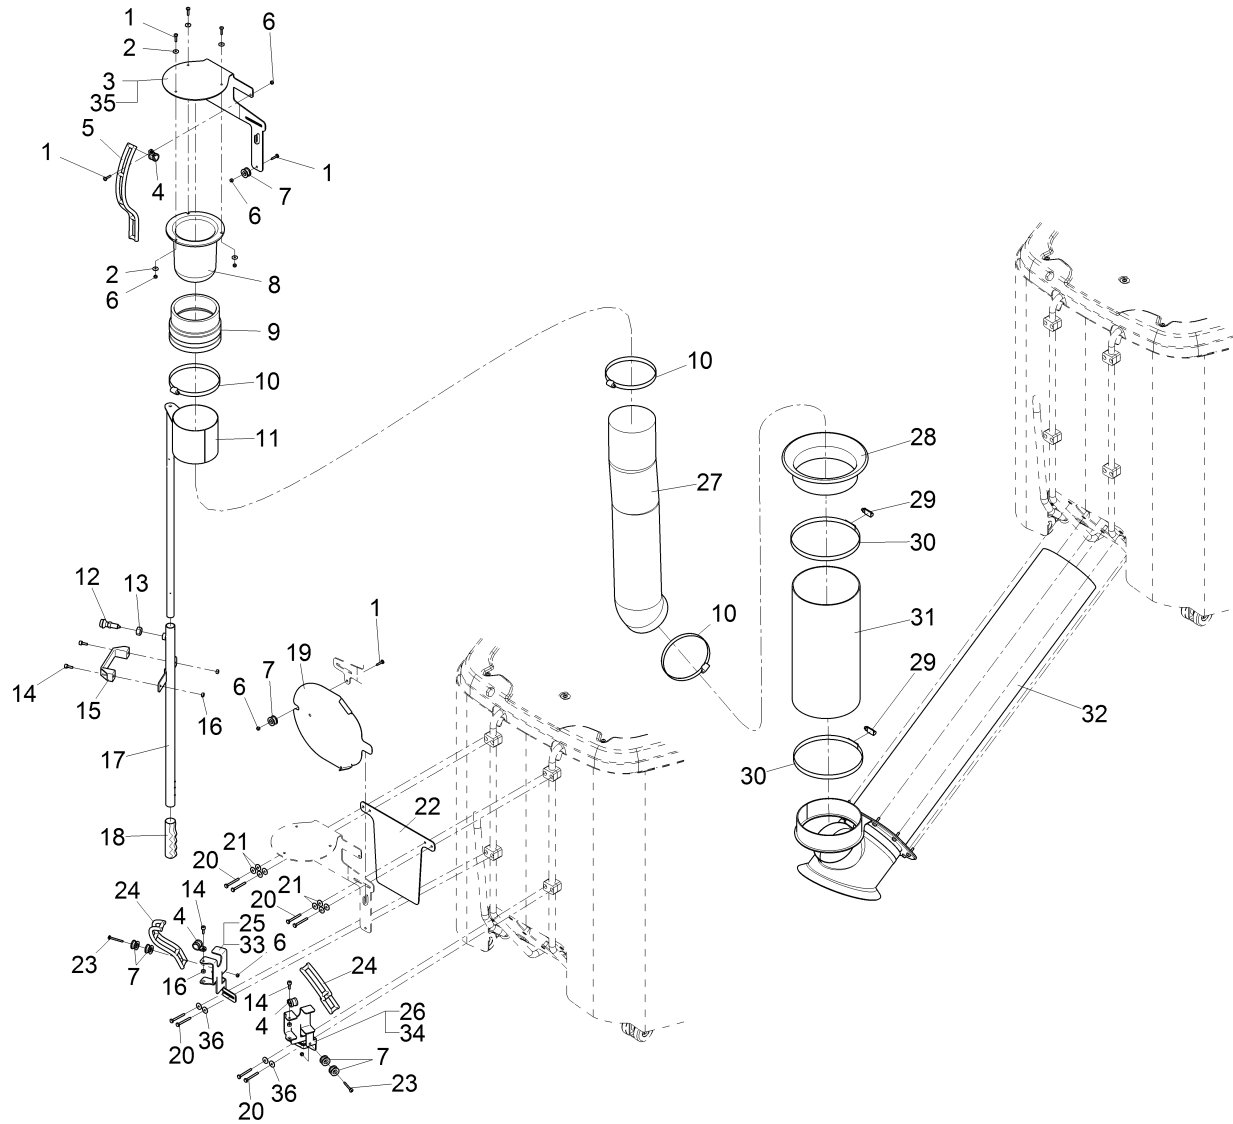

Handsaugschlauch / Wander hose / Tuyau d'aspiration à main

Handsaugschlauch / Wander hose / Tuyau d'aspiration à main

Pos.	Best. Nr. PN Ref.No.	Stk k. Qty. Qté.	Bezeichnung	Einh eit	Description	Unit Designation	Abmessungen Unité Measurement Mesurage	DIN / ISO	Bemerkungen Remarks Remarques
1	✓ 00053540	6	Linsenschraube	ST	Fillister-head screw	PC Vis de lentille	PCE M5x20-4.8-H A2G	DIN 7985	
2	✓ 00555520	6	Scheibe	ST	Washer	PC Rondelle	PCE 5,3-140HV-St A3G	DIN 9021	
3	✓ 01473210	1	Blech, vollst.	ST	Sheet metal	PC Tôle	PCE		bis ca. Ende Februar 2014
4	✓ 00109470	3	Rohrschelle	ST	Tube clamp	PC Collier de tube	PCE RSGU 1 10/15 A2G		
5	✓ 01473340	0, 360	Leitergummi	M	Ladder rubber	M Caoutchouc	M		
6	✓ 00051340	8	6kt.Mutter	ST	Hex. Nut	PC Écrou à 6 pans	PCE M5-6 A2G	DIN 985	
7	✓ 01472920	6	Rundknopf 6-8mm	ST	Round head	PC Tête ronde	PCE		
8	✓ 01064570	1	Kappe	ST	Cap	PC Capot	PCE		
9	✓ 01064240	1	Rohr	ST	Pipe	PC Tube	PCE		
10	✓ 01014640	3	Schlauschelle	ST	Hose clamp	PC Agrafe de tuyau	PCE A-120-140x 9-W4	DIN 3017	
11	✓ 01473230	1	Rohr, vollst.	ST	Pipe	PC Tube	PCE		
12	✓ 01134500	1	Rastriegel	ST	locking bolt	PC	PCE		
13	✓ 01473310	1	6kt.Mutter	ST	Hexagon nut	PC Écrou à 6 pans	PCE M12x1,5-8 A3G	DIN 985	
14	✓ 00136910	4	Zylinderschraube	ST	Cylinder head screw	PC Vis de cylindre	PCE M6x16-8.8 A2G	DIN 912	
15	✓ 01102910	1	Bügelgriff	ST	Grasp	PC Prise	PCE GN 528-PA-117-SW		
16	✓ 00053330	4	6kt.Mutter	ST	Hex. Nut	PC Écrou à 6 pans	PCE M6-8 A2G	DIN 934	
17	✓ 01473220	1	Rohr, vollst.	ST	Pipe	PC Tube	PCE		
18	✓ 01142540	1	Griff	ST	Handle	PC Poignée	PCE		
19	✓ 01473270	1	Einlegeblech	ST	Sheet metal	PC Tôle	PCE		
20	✓ 00047910	8	6kt.Schraube	ST	Hex.bolt	PC Vis à 6 pans	PCE M6x45-A2	DIN 933	
21	✓ 00854210	8	Scheibe	ST	Washer	PC Washer	PCE 6,4-140HV-A2	DIN 9021	
22	✓ 01473290	1	Schutzleiste	ST	Protection strip	PC Liston de protection	PCE