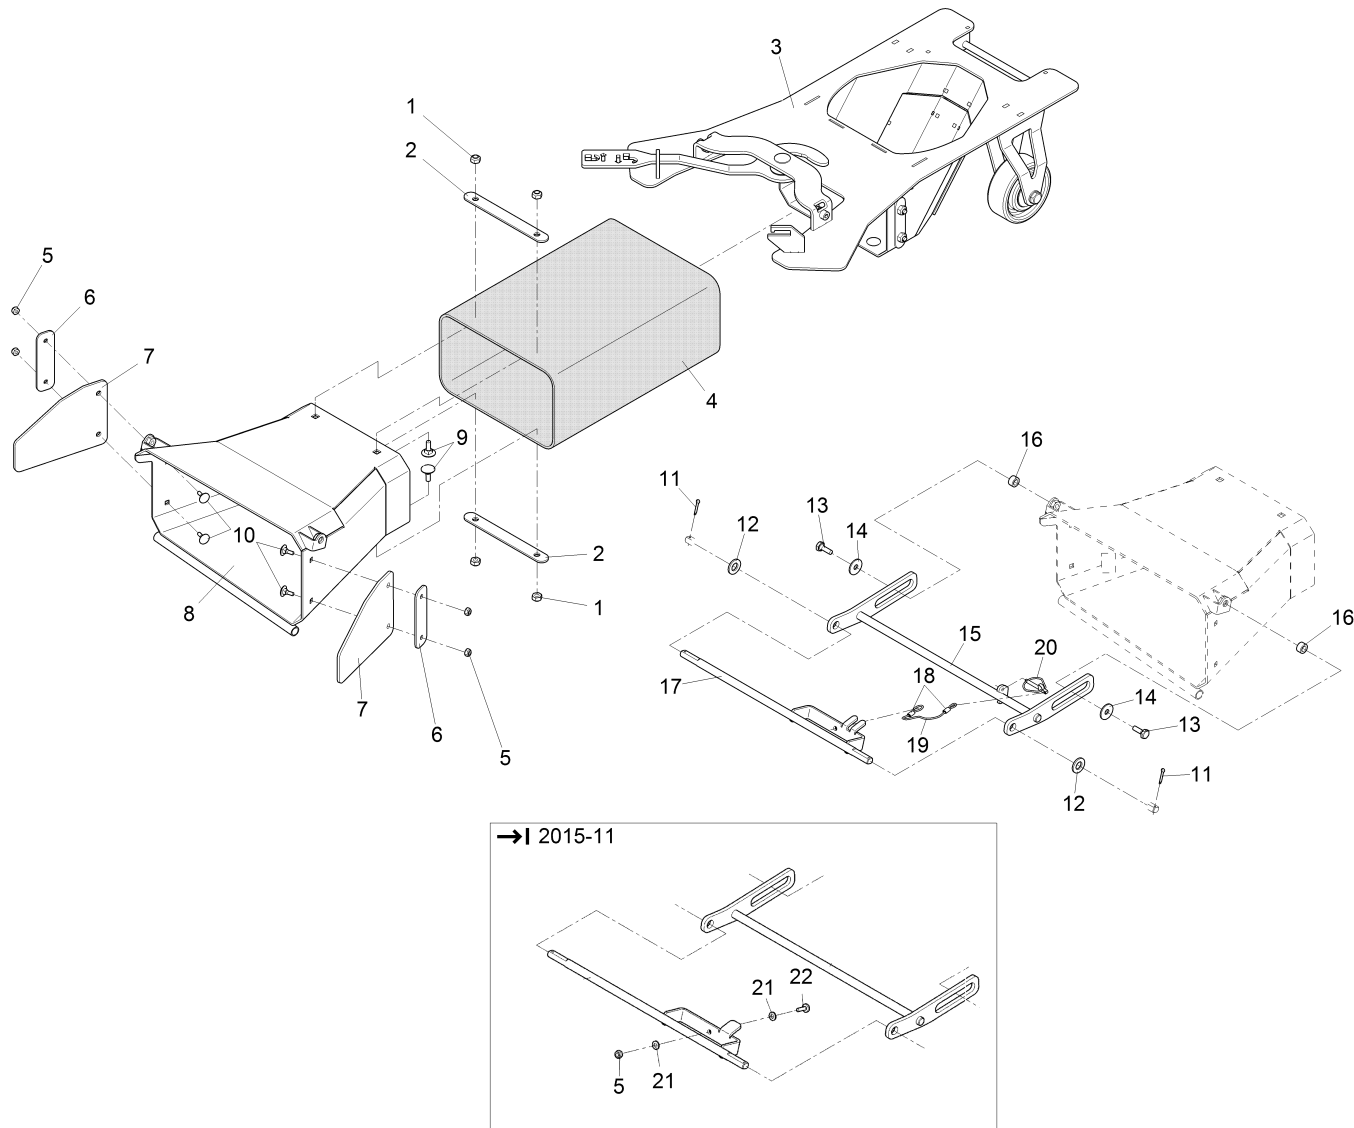

Anbauteil Saugstutzen Mäher 122 / Attachment part mower suction socket / Pièces additionel de tubulure d'aspiration

Anbauteil Saugstutzen Mäher 122 / Attachment part mower suction socket / Pièces additionel de tubulure d' aspiration

Pos.	Best. Nr. PN Ref.No.	Stc k. Qty. Qté.	Bezeichnung	Einh eit	Description	Unit Designation	Abmessungen Unité Measurement Mesurage	DIN / ISO	Bemerkungen Remarks Remarques
1	✓ 00051510	4	6kt.Mutter	ST	Hex. Nut	PC Écrou à 6 pans	PCE M8-8 A2G	DIN 985	
2	✓ 01474970	2	Lasche	ST	Mounting link	PC Eclisse	PCE		
3			Saugkanal kpl		Suction channel	Canal d'aspiration			Seite/Page 204
4	✓ 01474660	1	Saugschlauch	ST	Suction hose	PC Tuyau d'aspiration	PCE		
5	✓ 00051520	5	6kt.Mutter	ST	Hex. Nut	PC Écrou à 6 pans	PCE M6-6 A2G	DIN 985	
6	---	2	Ersatzteil auf Anfrage		Spare part on request	Pièce de rechange sur demande			90837188 Lasche
7	---	2	Ersatzteil auf Anfrage		Spare part on request	Pièce de rechange sur demande			90837170 Seitenabdeckung
8	✓ 01475130	1	Trichter, vollst.	ST	Funnel	PC Entonnoir	PCE		
9	✓ 00878410	4	Flachrundkopfschraube	ST	Round head screw	PC Vis à tête fraisée	PCE M8x20-8.8 A2G	DIN 603	
10	✓ 00076540	4	Flachrundkopfschraube	ST	Round head screw	PC Vis à tête fraisée	PCE M6x16-4.6 A2G	DIN 603	
11	✓ 00551410	2	Splint	ST	Cotter pin	PC Goupille fendue	PCE 3,2x16-St A3G	ISO 1234	
12	✓ 00053770	2	Scheibe	ST	Washer	PC Washer	PCE A13-140HV-St A2G	DIN 125	
13	✓ 00053090	2	6kt.Schraube	ST	Hexagon screw	PC Vis à 6 pans	PCE M8x20-8.8 A2G	DIN 933	
14	✓ 00042900	2	Scheibe	ST	Washer	PC Washer	PCE 8,4-140HV-St A3G	DIN 9021	
15	✓ 01474750	1	Griff, vollst	ST	Handle	PC Poignée	PCE		
16	✓ 01162330	2	Buchse	ST	Bushing	PC Douille	PCE		
17	✓ 01475170	1	Verriegelung, vollst.	ST	Locking	PC Verrouillage	PCE		
18	✓ 00500220	2	Pressklemme	ST	Clamp	PC Collier	PCE 2,5-AI	DIN 3093	
19	✓ 00500210	0, 250	Rundlitzenseil	M	Cable	M Câble	M 02 7x7 Litzen		
20	✓ 01185250	1	Klappstecker	ST	Connector	PC Connecteur	PCE 5x32 galZn		
21	✓ 00053730	2	Scheibe	ST	Washer	PC Washer	PCE A6,4-140HV-St A2G	DIN 125