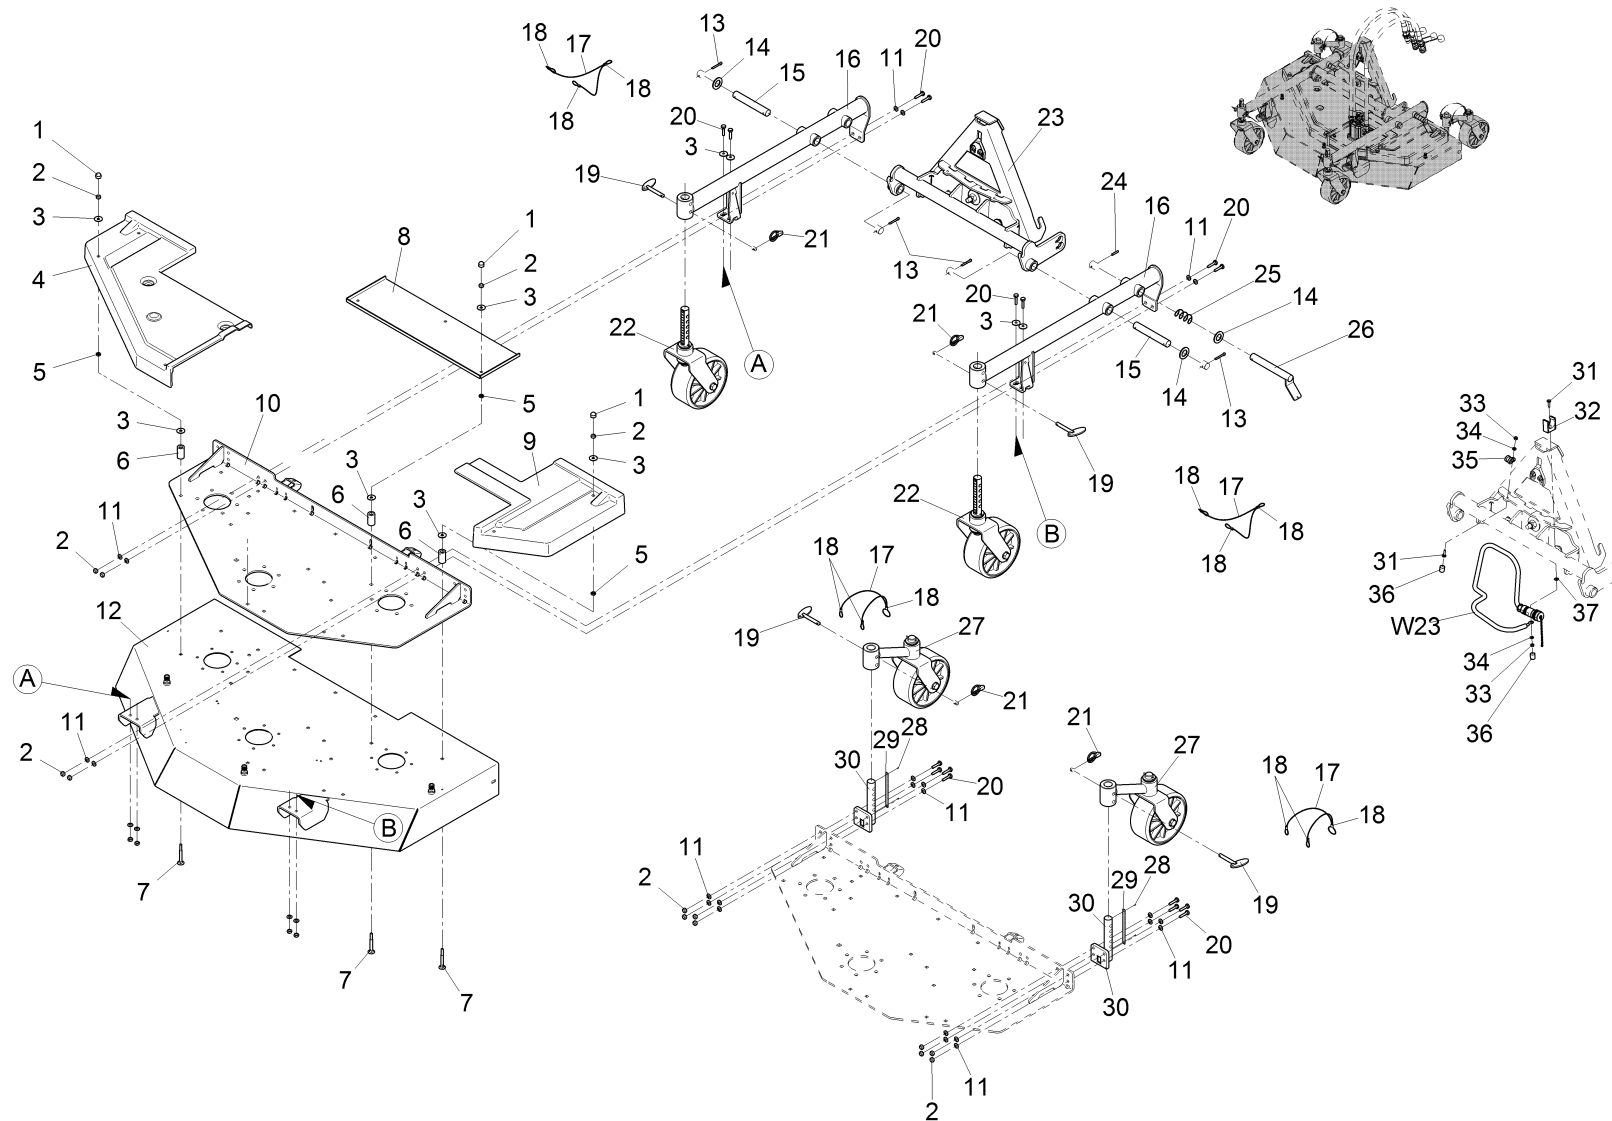

Rasenmäher, Teil 1 / Lawn mower, part 1 / Tondeuse, première partie

Rasenmäher, Teil 1 / Lawn mower, part 1 / Tondeuse, première partie

Pos.	Best. Nr. PN Ref.No.	Stk k. Qty. Qté.	Bezeichnung	Einh eit	Description	Unit Designation	Abmessungen Unité Measurement Mesurage	DIN / ISO	Bemerkungen Remarks Remarques
1	✓ 00131610	10	Schutzkappe	ST	Lens cap	PC Capot de protection	PCE 1000/893 SW		
2	✓ 00051510	29	6kt.Mutter	ST	Hex. Nut	PC Écrou à 6 pans	PCE M8-8 A2G	DIN 985	
3	✓ 00042900	24	Scheibe	ST	Washer	PC Washer	PCE 8,4-140HV-St A3G	DIN 9021	
4	✓ 01473000	1	Abdeckung rechts	ST	Covering R.H.	PC Couverture à droite	PCE		
5	✓ 00046500	10	6kt.Mutter	ST	Hex. Nut	PC Écrou à 6 pans	PCE BM8-04 A2G	DIN 439	
6	---	10	Ersatzteil auf Anfrage		Spare part on request	Pièce de rechange sur demande			90832544 Rohr
7	✓ 01130900	10	Flachrundschraube	ST	Cup head square neck bolt	PC Vis à tête fraisée	PCE		
8	---	1	Ersatzteil auf Anfrage		Spare part on request	Pièce de rechange sur demande			90841529 Blehabdeckung
9	✓ 01472910	1	Abdeckung links	ST	Covering L.H.	PC Couverture à gauche	PCE		
10	---	1	Ersatzteil auf Anfrage		Spare part on request	Pièce de rechange sur demande			96725379 Verstärkungsplatte vollst
11	✓ 00053750	30	Scheibe	ST	Washer	PC Washer	PCE A8,4-140HV-St A2G	DIN 125	
12	---	1	Ersatzteil auf Anfrage		Spare part on request	Pièce de rechange sur demande			96724976 Maehdeck vollst
13	✓ 00054890	4	Splint	ST	Cotter pin	PC Goupille fendue	PCE 5x32-St A3G	ISO 1234	
14	✓ 00743200	5	Scheibe	ST	Washer	PC Rondelle	PCE A23-140HV-St A2G	DIN 125	
15	✓ 01474450	2	Bolzen	ST	Bolt	PC Boulon	PCE		
16	✓ 01474550	2	Radholm, vollst.	ST	Wheel beam	PC Support de roue	PCE		
17	✓ 00500210	2, 800	Rundlitzenseil	M	Cable	M Câble	M 02 7x7 Litzen		
18	✓ 00500220	12	Pressklemme	ST	Clamp	PC Collier	PCE 2,5-AI	DIN 3093	
19	✓ 01474540	4	Abstecker, vollst.	ST	Pin	PC Boulon	PCE		
20	✓ 00053110	16	6kt.Schraube	ST	Hexagon screw	PC Vis à 6 pans	PCE M8x30-8.8 A2G	DIN 933