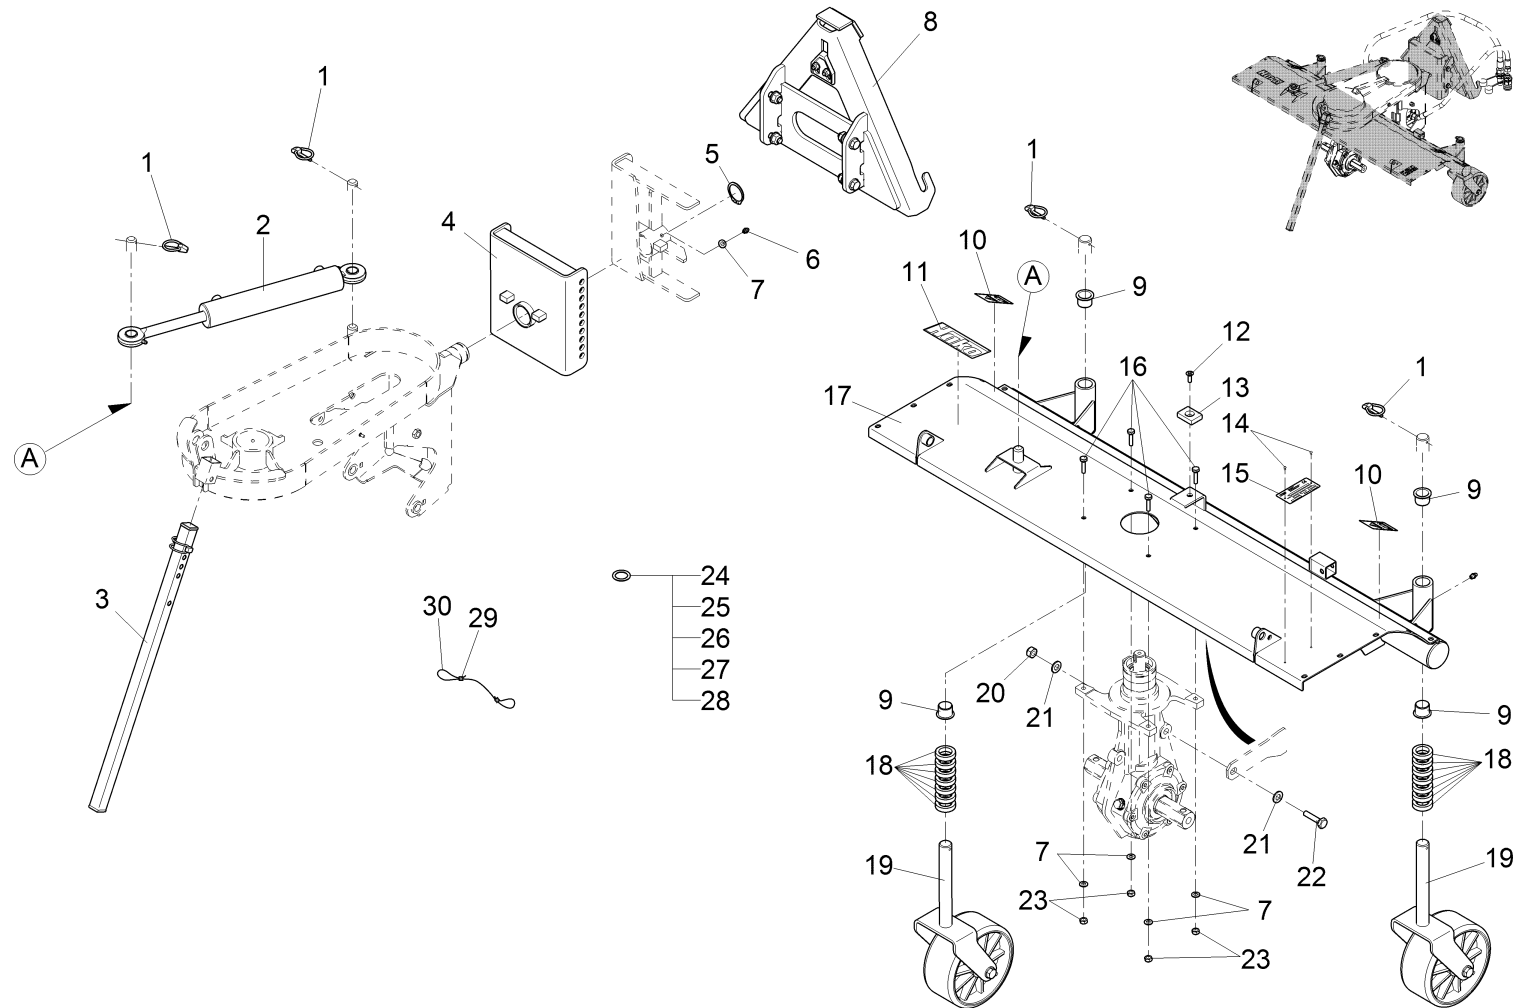

Frontkehrmaschine, Teil 2 / Front sweeper, part 2 / Balayeuse d'avant, deuxième partie

Pos.	Best. Nr. PN Ref.No.	Stc k. Qty. Qté.	Bezeichnung	Einh eit	Description	Unit Designation	Abmessungen Unité Measurement Mesurage	DIN / ISO	Bemerkungen Remarks Remarques
1	✓ 00710090	4	Klappstecker	ST	Connector	PC Connector	PCE 5x32-St A2G	DIN 11023	
2			Hydraulische Seitenverstellung		Hydraulic side adjustment	Ajustage latéral hydraulique		Seite/Page 154	
3			Stütze		Support	Support		Seite/Page 156	
4	---	1	Ersatzteil auf Anfrage		Spare part on request	Pièce de rechange sur demande			96724646 Verbindungsteil
5	✓ 00133550	1	Sicherungsring	ST	Retaining ring	PC Circlip	PCE 40x1,75-phos.	DIN 471	
6	✓ 00025910	3	Kegelschmiernippel	ST	Lubricating nipple	PC Lubricating nipple	PCE AM8x15.8 A2G	DIN 71412	
7	✓ 00053750	5	Scheibe	ST	Washer	PC Washer	PCE A8,4-140HV-St A2G	DIN 125	
8			Kuppeldreieck kpl		Triangular unit cpl.	Triangle d'accouplement cpl.		Seite/Page 158	
9	✓ 01185200	4	DU-Trockenbuchse	ST	Bushing	PC DU-Douille sèche	PCE BB 2522 EP		
10	✓ 01071710	2	Aufkleber "Bedienungsanleitu ng"	ST	Decal "Instruction manual"	PC Autocollant - "Bedienungsanleitu ng"	PCE		
11	✓ 01076790	1	HAKO-Firmenzeich en silber	ST	Decal HAKO silver	PC Autocollant HAKO en argent	PCE 147x40		
12	✓ 00053660	1	Senkschraube	ST	Countersunk screw	PC Vis à tête fraisée	PCE M8x20-4.8-H A2G	DIN 965	
13	✓ 01185430	1	Anschlag	ST	Stop	PC Butoir	PCE		
14	✓ 00025930	2	Kerbnagel	ST	Grooved drive stud	PC Clou d'entaillage	PCE 3X6-4.6	DIN 1476	
15	✓ 01073780	1	Typenschild	ST	Nameplate	PC Plaque signalétique	PCE		
16	✓ 00053110	4	6kt.Schraube	ST	Hexagon screw	PC Vis à 6 pans	PCE M8x30-8.8 A2G	DIN 933	
17	✓ 01185330	1	Bürstenabdeckung geschweißt	ST	Brush covering	PC Couverture d' brosses	PCE		
18	✓ 01054090	14	Distanzscheibe	ST	Shim	PC Rondelle de distance	PCE 25-St A3G	DIN 7349	
19			Rad kpl		Wheel cpl.	Roue cpl.		Seite/Page 160	
20	✓ 00051490	1	6kt.Mutter	ST	Hex. Nut	PC Écrou à 6 pans	PCE M12-6 A3G	DIN 985