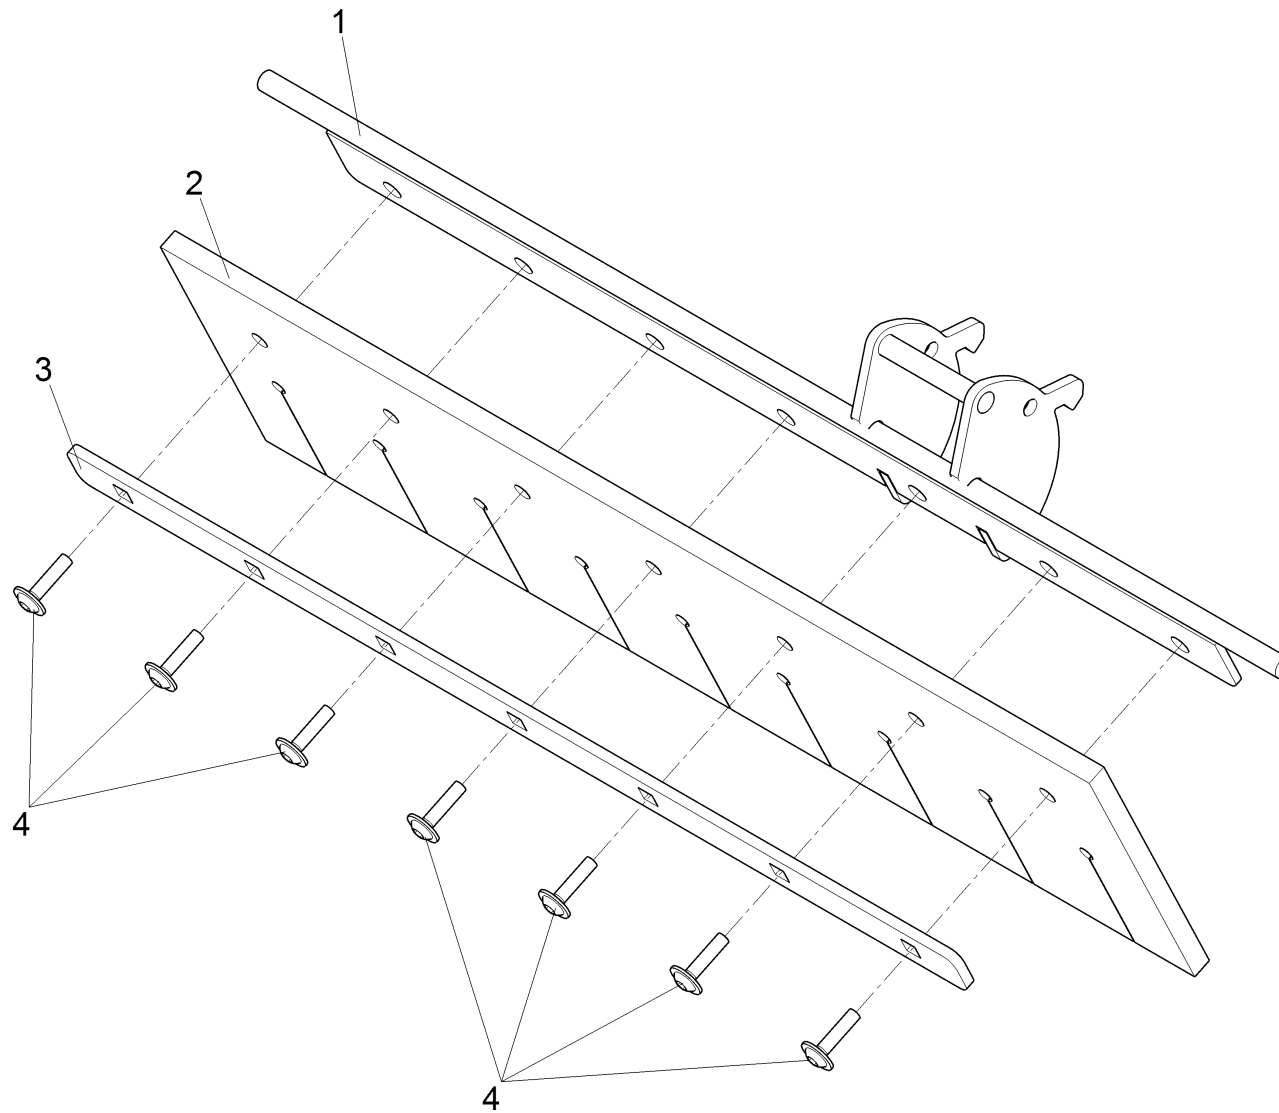

Grobgutklappe kpl / Coarse particle flap / Clapet pour particule rude

---

Grobgutklappe kpl / Coarse particle flap / Clapet pour particule rude

Pos.	Best. Nr. PN Ref.No.	Stk. k. Qty. Qté.	Bezeichnung	Einh. eit	Description	Unit Designation	Abmessungen Unité Measurement Mesurage	DIN / ISO	Bemerkungen Remarks Remarques
1	✓ 01470980	1	Scharnier	ST	Hinge	PC Charnière	PCE		
2	✓ 01470860	1	Gummischürze	ST	Rubber apron	PC Tablier de caoutchouc	PCE		
3	✓ 01471700	1	Blech	ST	Sheet metal	PC Tôle	PCE		
4	✓ 01174700	7	Linsenflanschschr.m .l-6kt.	ST	Lens flange screw	PC Vis à tête bombée	PCE M6x20-A2