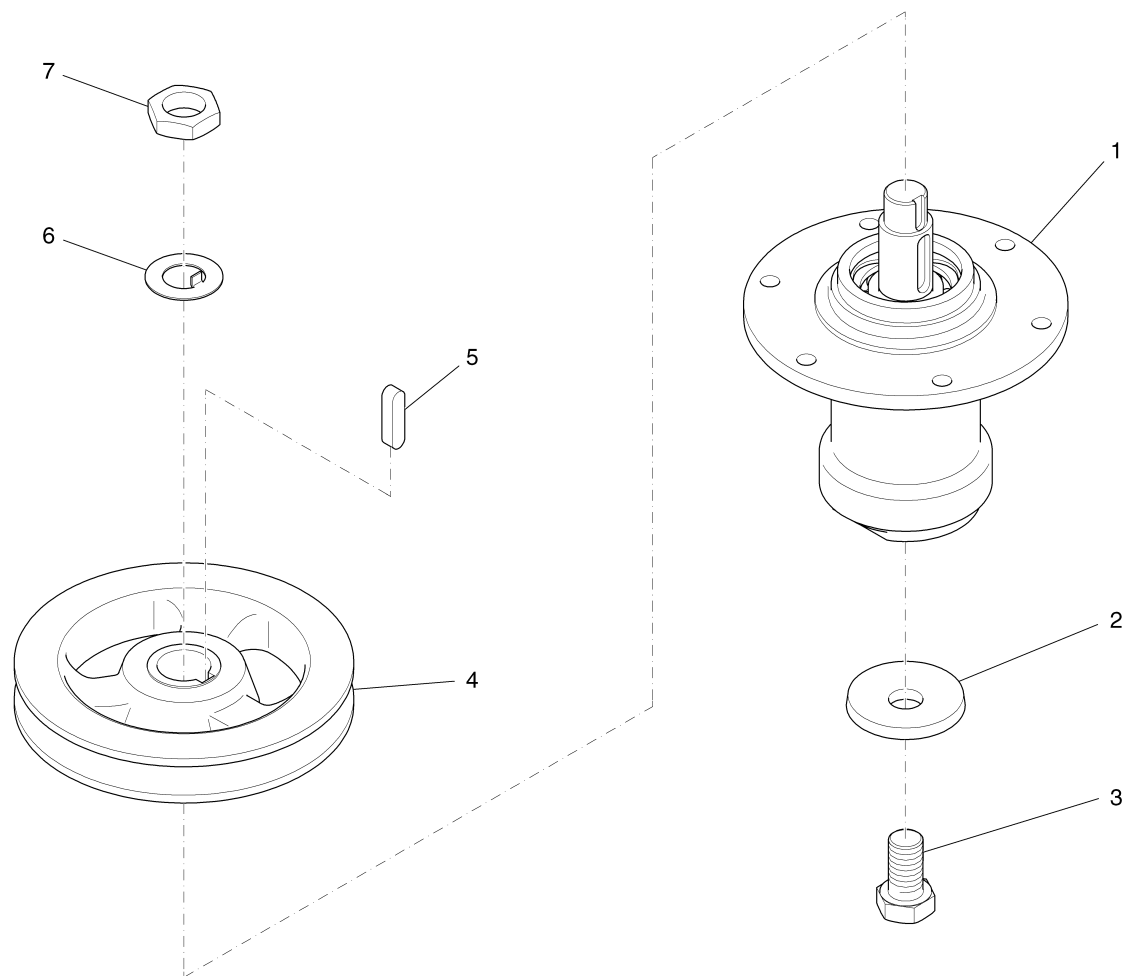

Messerlager kpl / Cutter housing, cpl. / Palier de couteau, cpl.

Messerlager kpl / Cutter housing, cpl. / Palier de couteau, cpl.

Pos.	Best. Nr. PN Ref.No.	Stc k. Qty. Qté.	Bezeichnung	Einh eit	Description	Unit Designation	Abmessungen Unité Measurement Mesurage	DIN / ISO	Bemerkungen Remarks Remarques
1		1	Messerlager		Cutter housing	Palier de couteau			Seite/Page 190
2	✓ 01144720	1	Spannscheibe	ST	tension disc	PC	PCE 16,5x55x6		
3	✓ 00974070	1	6kt.Schraube	ST	Hex.bolt	PC	Vis à 6 pans PCE M16x1,5x30-8.8 A3G	DIN 961	
4	✓ 01162070	1	Keilriemenscheibe	ST	V-belt pulley	PC	Rondelle de poulie en V PCE		
5	✓ 00134170	1	Passfeder	ST	Feather key	PC	Plume de passeport PCE A8x7x32 St50	DIN 6885	
6	✓ 01144710	1	Sicherungsblech	ST	locking plate	PC	PCE 20	DIN 462	
7	✓ 01145010	1	6kt.Mutter	ST	Hex. Nut	PC	Écrou à 6 pans PCE M20x1,5-17H A3G	DIN 936