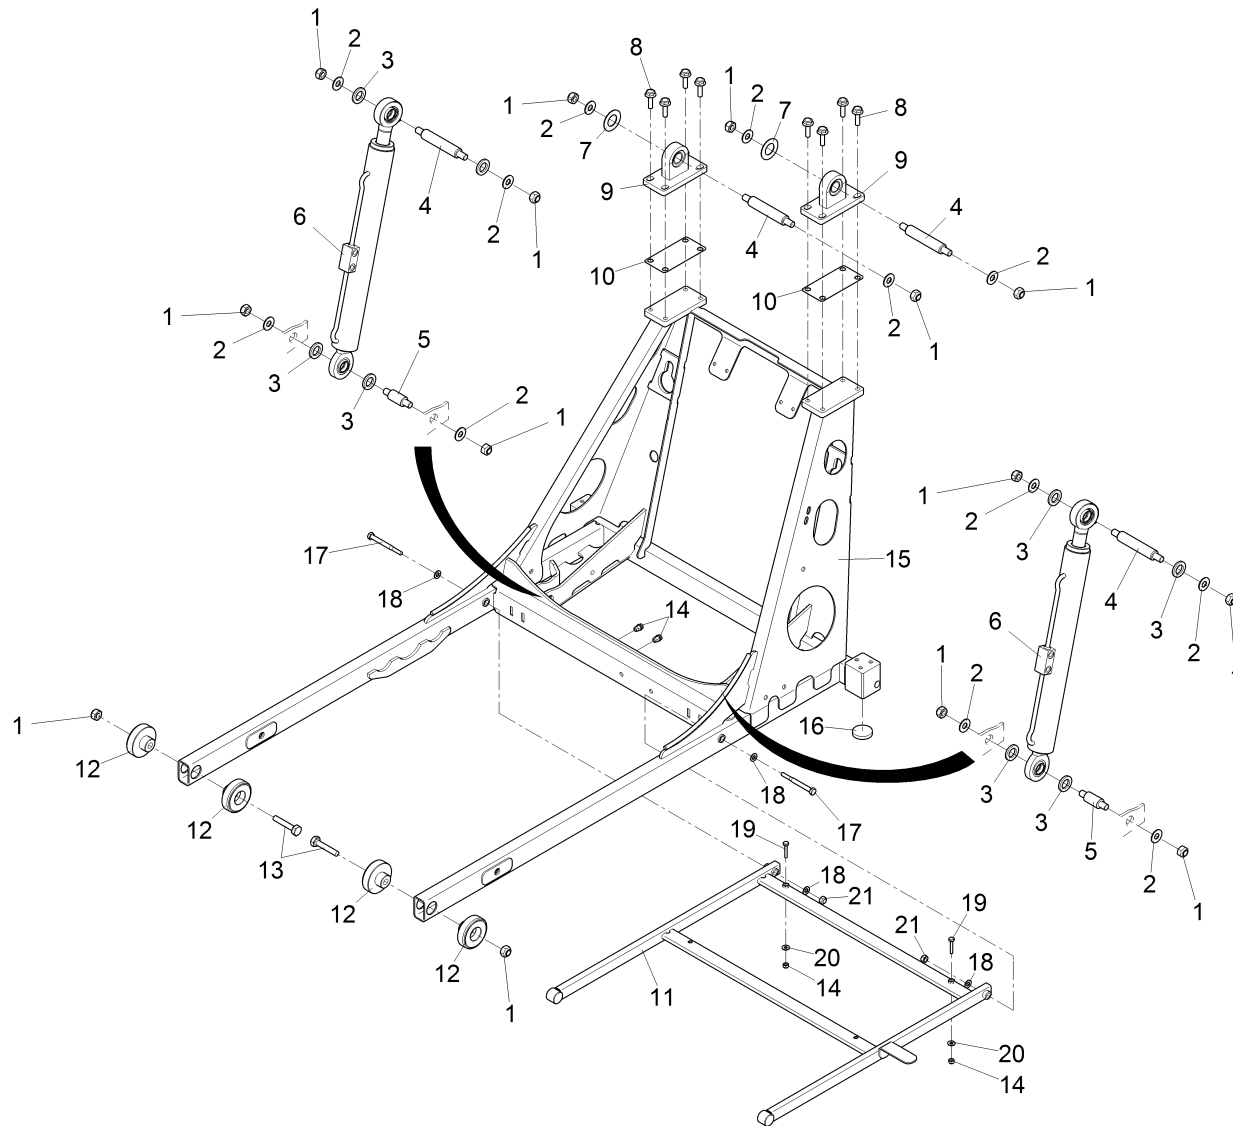

Wechselgestell, kpl / Change rack cpl. / Rayon de changement

Wechselgestell, kpl / Change rack cpl. / Rayon de changement

Pos.	Best. Nr. PN Ref.No.	Stk k. Qty. Qté.	Bezeichnung	Einh eit	Description	Unit Designation	Abmessungen Unité Measurement Mesurage	DIN / ISO	Bemerkungen Remarks Remarques
1	✓ 00051490	14	6kt.Mutter	ST	Hex. Nut	PC Écrou à 6 pans	PCE M12-6 A3G	DIN 985	
2	✓ 00875950	12	Sperrkantscheibe	ST	Washer	PC Rondelle	PCE SKM-12-dacromet.		
3	✓ 00154550	8	Scheibe	ST	Washer	PC Rondelle	PCE 20-St A3G	DIN 1440	
4	✓ 01470420	4	Bolzen	ST	Bolt	PC Boulon	PCE		
5	✓ 01470450	2	Bolzen	ST	Bolt	PC Boulon	PCE		
6	✓ 01470440	2	Hydraulikzylinder	ST	Hydraulic cylinder	PC Cylindre hydraulique	PCE		
7	✓ 01102780	2	Anlaufscheibe	ST	Approach disk	PC Bague de démarrage	PCE 24,5x44x1,5-POM		
8	✓ 00959260	8	6kt.Schraube	ST	Hex.bolt	PC Vis à 6 pans	PCE M10x30 W151-90-fIZnnc		
9	✓ 01471920	2	Lagerbock, vollst.	ST	Bearing block	PC Bloc de support	PCE		
10	✓ 01471590	4	Blech	ST	Sheet metal	PC Tôle	PCE		
11	✓ 03012380	1	Rahmen, vollst.	ST	Frame	PC Cadre	PCE		
12	✓ 01471930	4	Rolle	ST	Roller	PC Bobine	PCE		
13	✓ 00155770	2	6kt.Schraube	ST	Hex.bolt	PC Vis à 6 pans	PCE M12x55-8.8 A3G	DIN 933	
14	✓ 01112340	2	Nietmutter	ST	Nut	PC Écrou à rivet	PCE M6 Senkk. Sechsk.4-6 St-A3G		
15	✓ 03012350	1	Gestell, vollst.	ST	Rack	PC Rayon	PCE		
16	✓ 01470430	2	Scheibe	ST	Washer	PC Rondelle	PCE		
17	✓ 00107600	2	6kt.Schraube	ST	Hex.bolt	PC Vis à 6 pans	PCE M10x80-8.8 A3G	DIN 931	
18	✓ 00053760	4	Scheibe	ST	Washer	PC Washer	PCE A10,5-140HV-St A2G	DIN 125	
19	✓ 00053040	2	6kt.Schraube	ST	Hex.bolt	PC Vis à 6 pans	PCE M6x30-8.8 A2G	DIN 933	
20	✓ 00730940	2	Sperrkantscheibe	ST	Detent edged washer	PC Detent edged washer	PCE SKM-6-dacrometisiert		
21	✓ 00051500	2	6kt.Mutter	ST	Hex. Nut	PC Écrou à 6 pans	PCE M10-6 A2G	DIN 985	

Index: 97113492

73