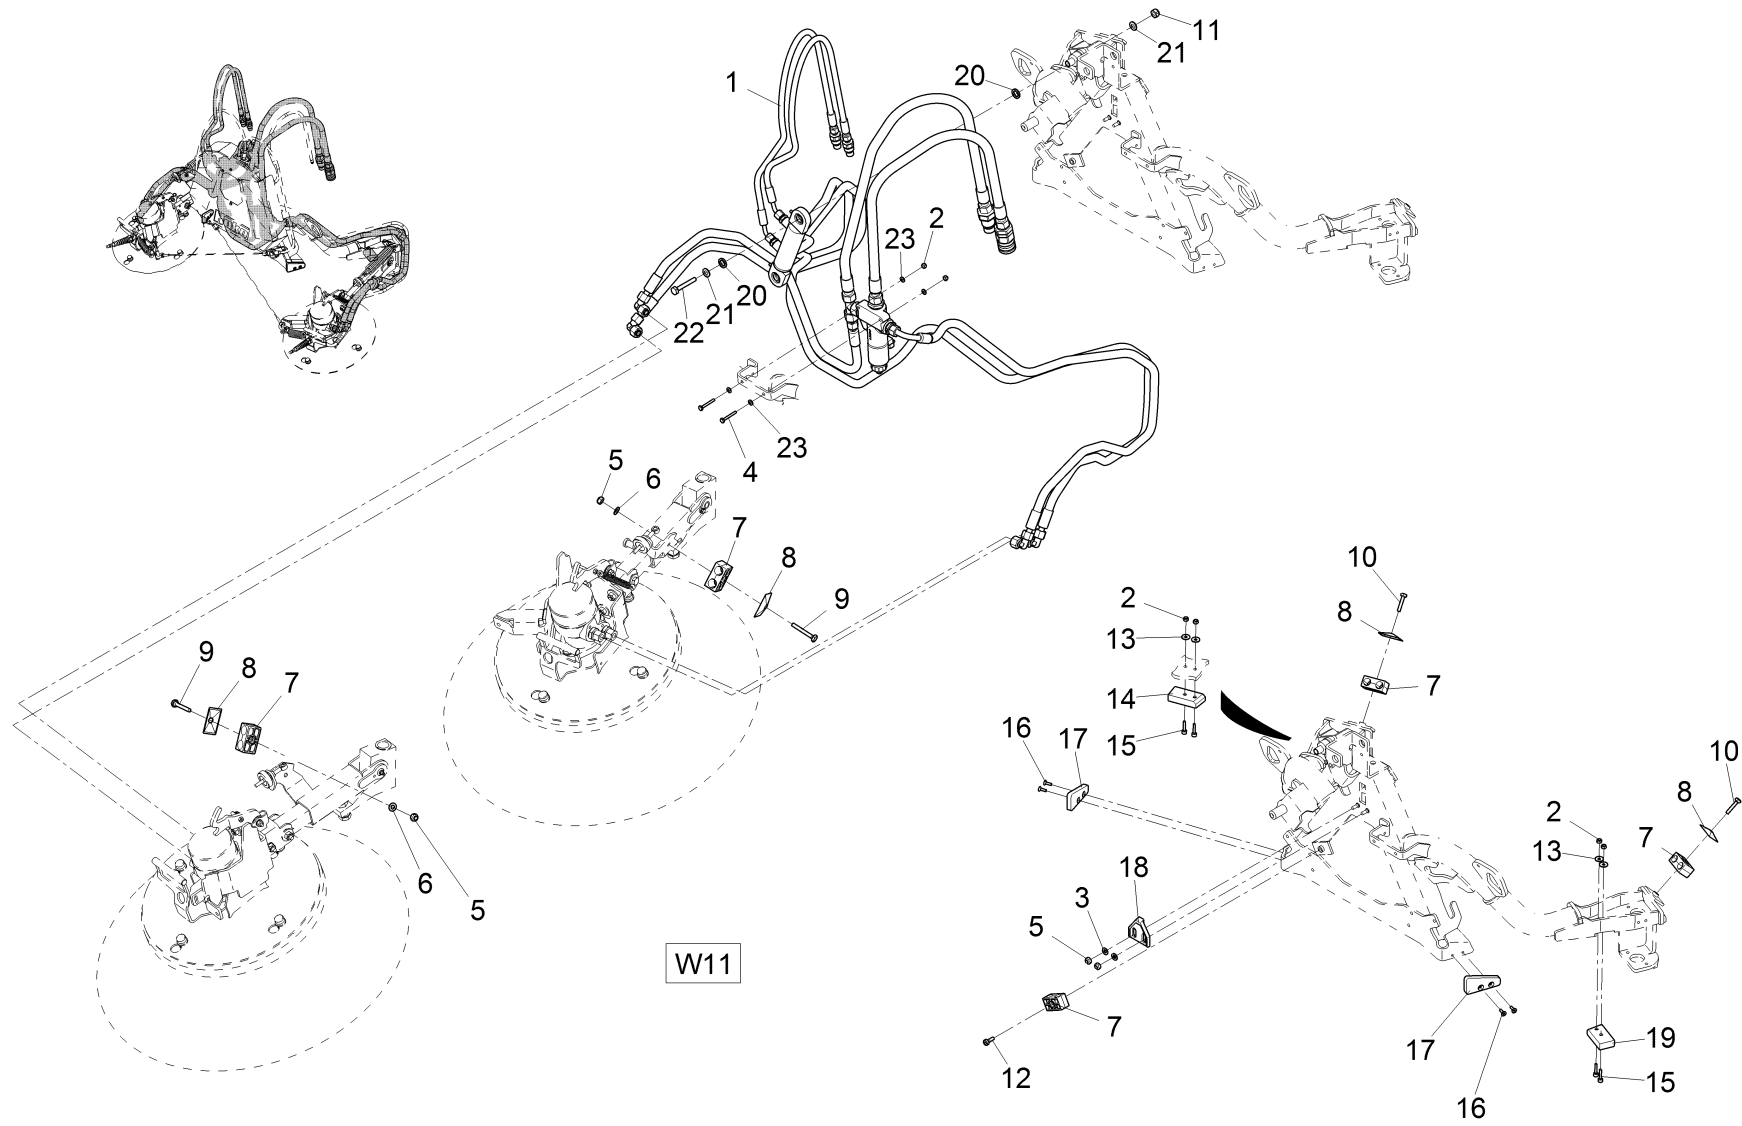

Kehreinheit 2Bs, Teil 3 / Sweeper unit 2-brooms, part 3 / Unité de balayage, troisième partie

Kehreinheit 2Bs, Teil 3 / Sweeper unit 2-brooms, part 3 / Unité de balayage, troisième partie

Pos.	Best. Nr. PN Ref.No.	Stk k. Qty. Qté.	Bezeichnung	Einh eit	Description	Unit Designation	Abmessungen Unité Measurement Mesurage	DIN / ISO	Bemerkungen Remarks Remarques
1			Hydraulik Kehreinheit kpl		Hydraulic equipment sweeper unit	Equipment hydraulique de unité de balayage			Seite/Page 28
2	✓ 00051520	8	6kt.Mutter	ST	Hex. Nut	PC Écrou à 6 pans	PCE M6-6 A2G	DIN 985	
3	✓ 00053760	2	Scheibe	ST	Washer	PC Washer	PCE A10,5-140HV-St A2G	DIN 125	
4	✓ 00053050	2	6kt.Schraube	ST	Hex.bolt	PC Vis à 6 pans	PCE M6x40-8.8 A2G	DIN 933	
5	✓ 00051510	4	6kt.Mutter	ST	Hex. Nut	PC Écrou à 6 pans	PCE M8-8 A2G	DIN 985	
6	✓ 00053750	4	Scheibe	ST	Washer	PC Washer	PCE A8,4-140HV-St A2G	DIN 125	
7	✓ 01132160	5	Klemmhälftenpaar	ST	Pair of clamping	PC Pièce de serrage	PCE ZKP2-15-15-PP	DIN 3015	
8	✓ 01132150	4	Deckplatte	ST	Cover plate	PC Plaque de couvercle	PCE Gr.2 Ausf.A		
9	✓ 00053260	2	6kt.Schraube	ST	Hex.bolt	PC Vis à 6 pans	PCE M8x50-8.8 A2G	DIN 933	
10	✓ 00054690	2	6kt.Schraube	ST	Hexagon screw	PC Vis à 6 pans	PCE M8x35-8.8 A2G	DIN 933	
11	✓ 01145160	1	6kt.Mutter	ST	Hex. Nut	PC Écrou à 6 pans	PCE M10-8 A2G	DIN 985	
12	✓ 00962430	1	Zylinderschraube	ST	Cylinder head screw	PC Vis de cylindre	PCE M10X80-8.8 A3G	DIN 912	
13	✓ 00135120	5	Scheibe	ST	Washer	PC Washer	PCE 6,4-140HV-St A3G	DIN 9021	
14	✓ 01475080	1	Anschlagpuffer	ST	Compression buffer	PC Armortisseur	PCE		
15	✓ 00022220	4	Zylinderschraube	ST	Socket head screw	PC Socket head screw	PCE M6x25-8.8 A2G	DIN 912	
16	✓ 00154680	4	Senkschraube	ST	Countersunk screw	PC Vis à tête fraisée	PCE M6x16-4.8.H A2G	DIN 965	
17	✓ 01475090	2	Anschlag	ST	Stop	PC Butoir	PCE PA12		
18	✓ 00923050	1	Anschlag	ST	Stop	PC Butoir	PCE		
19	✓ 01475100	1	Anschlagpuffer links	ST	Compression buffer L.H.	PC Armortisseur à gauche	PCE		
20	✓ 01472950	4	Stützscheibe	ST	Supporting ring	PC Rondelle d'appui	PCE		
21	✓ 00053760	2	Scheibe	ST	Washer	PC Washer	PCE A10,5-140HV-St A2G	DIN 125	
22	✓ 00151790	1	Sechskantschraube	ST	Hexagon screw	PC Vis d'hexagoue	PCE M10x60		

Index: 97122238-3

25