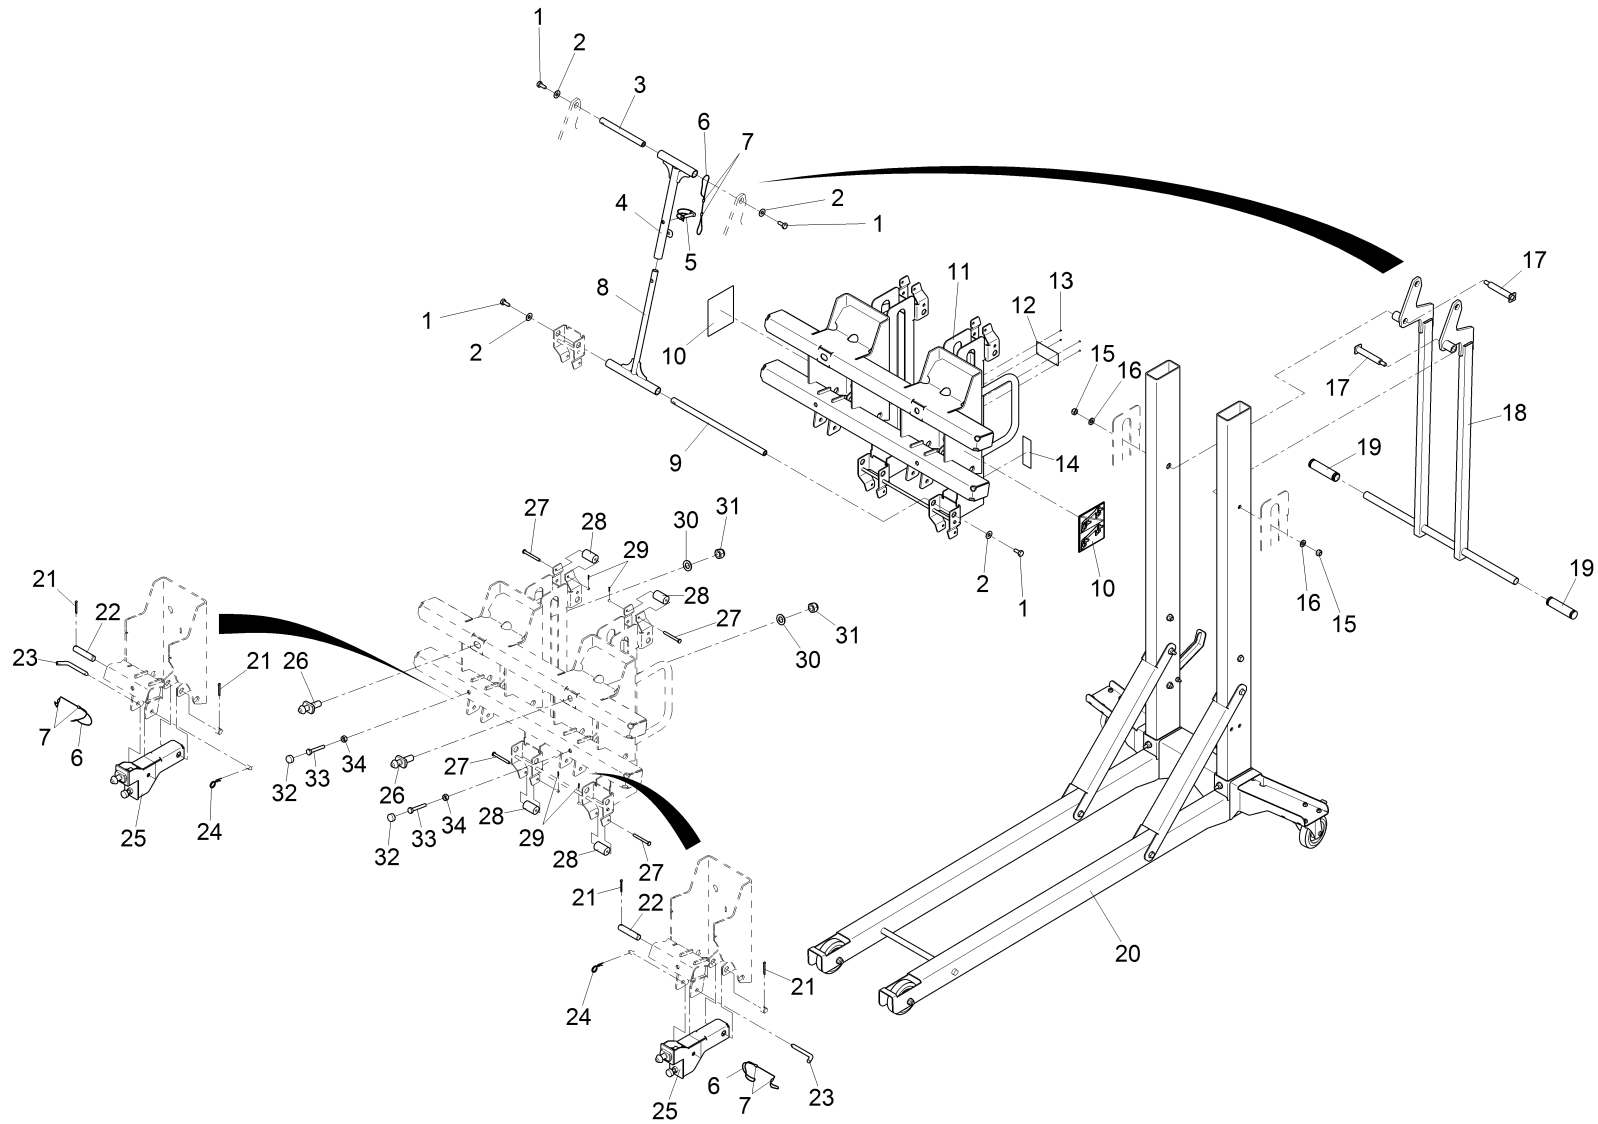

Rollwagen für Behälter / Ladepritsche / Trolley for hopper / loading platform / Haquet pour réservoir / surface au charge

Pos.	Best. Nr. PN Ref.No.	Stc k. Qty. Qté.	Bezeichnung	Einh eit	Description	Unit Designation	Abmessungen Unité Measurement Mesurage	DIN / ISO	Bemerkungen Remarks Remarques
1	✓ 00053190	4	6kt.Schraube	ST	Hex.bolt	PC Vis à 6 pans	PCE M12x25-8.8 A3G	DIN 933	
2	✓ 00875950	4	Sperrkantscheibe	ST	Washer	PC Rondelle	PCE SKM-12-dacromet.		
3	---	1	Ersatzteil auf Anfrage		Spare part on request	Pièce de rechange sur demande			90643016 Rund
4	---	1	Ersatzteil auf Anfrage		Spare part on request	Pièce de rechange sur demande			96142740 Höhenverstellung vollst
5	✓ 01011400	1	Rohrklappstecker	ST	Clap plug	PC Goupille fendue	PCE		
6	✓ 00500210	1, 350	Rundlitzenseil	M	Cable	M Câble	M 02 7x7 Litzen		
7	✓ 00500220	6	Pressklemme	ST	Clamp	PC Collier	PCE 2,5-AI	DIN 3093	
8	✓ 01475190	1	Höhenverstellung, vollst.	ST	Height adjustment	PC Déplacement en hauteur	PCE		
9	✓ 01475210	1	Rund	ST	Round	PC Barre	PCE		
10	---	2	Ersatzteil auf Anfrage		Spare part on request	Pièce de rechange sur demande			17259086 Aufkleber Aushebehinweis
11	---	1	Ersatzteil auf Anfrage		Spare part on request	Pièce de rechange sur demande			96139555 Hubgestell vollst
12	✓ 03008430	1	Typenschild	ST	Type plate	PC	PCE		
13	✓ 00504370	4	Blindniet	ST	Blind rivet	PC Rivet	PCE A3x6-AL-ST-A1P	DIN 7337	
14	---	1	Ersatzteil auf Anfrage		Spare part on request	Pièce de rechange sur demande			17259078 Aufkleber Hinweise
15	✓ 00051490	2	6kt.Mutter	ST	Hex. Nut	PC Écrou à 6 pans	PCE M12-6 A3G	DIN 985	
16	✓ 00053770	2	Scheibe	ST	Washer	PC Washer	PCE A13-140HV-St A2G	DIN 125	
17	✓ 01474890	2	Bolzen, vollst.	ST	Bolt	PC Boulon	PCE		
18	---	1	Ersatzteil auf Anfrage		Spare part on request	Pièce de rechange sur demande			96139548 Hebel vollst
19	✓ 00561570	2	Griff	ST	Handle	PC Poignée	PCE		
20			Grundgestell kpl		Base frame	Cadre de base			Seite/Page 80