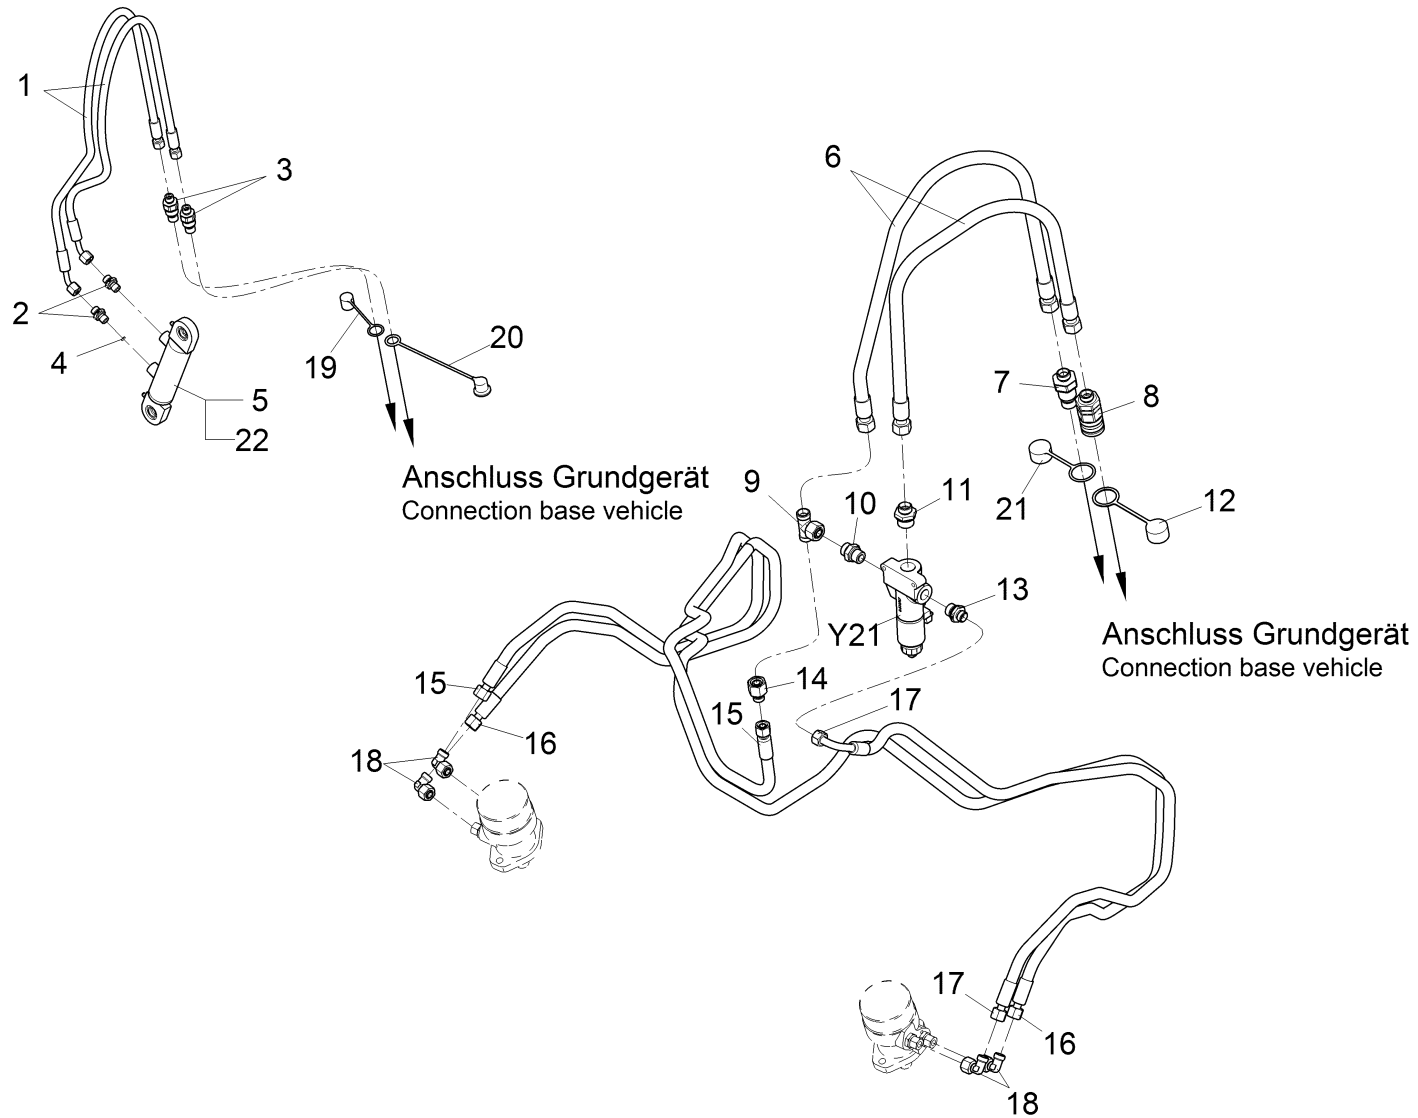

Hydraulik Kehreinheit kpl / Hydraulic equipment sweeper unit / Equipment hydraulique de unité de balayage

Pos.	Best. Nr. PN Ref.No.	Stc k. Qty. Qté.	Bezeichnung	Einh eit	Description	Unit Designation	Abmessungen Unité Measurement Mesurage	DIN / ISO	Bemerkungen Remarks Remarques
21	✓ 01142300	1	Staubkappe rot	ST	Dust cap	PC	PCE 1034 S		
22	✓ 01471100	1	Dichtsatz	ST	Gasket set	PC Kit de joints plads	PCE		
Y21	✓ 01470530	1	Stromregelventil	ST	Current regulator	PC Régulateur de débit	PCE SRRB