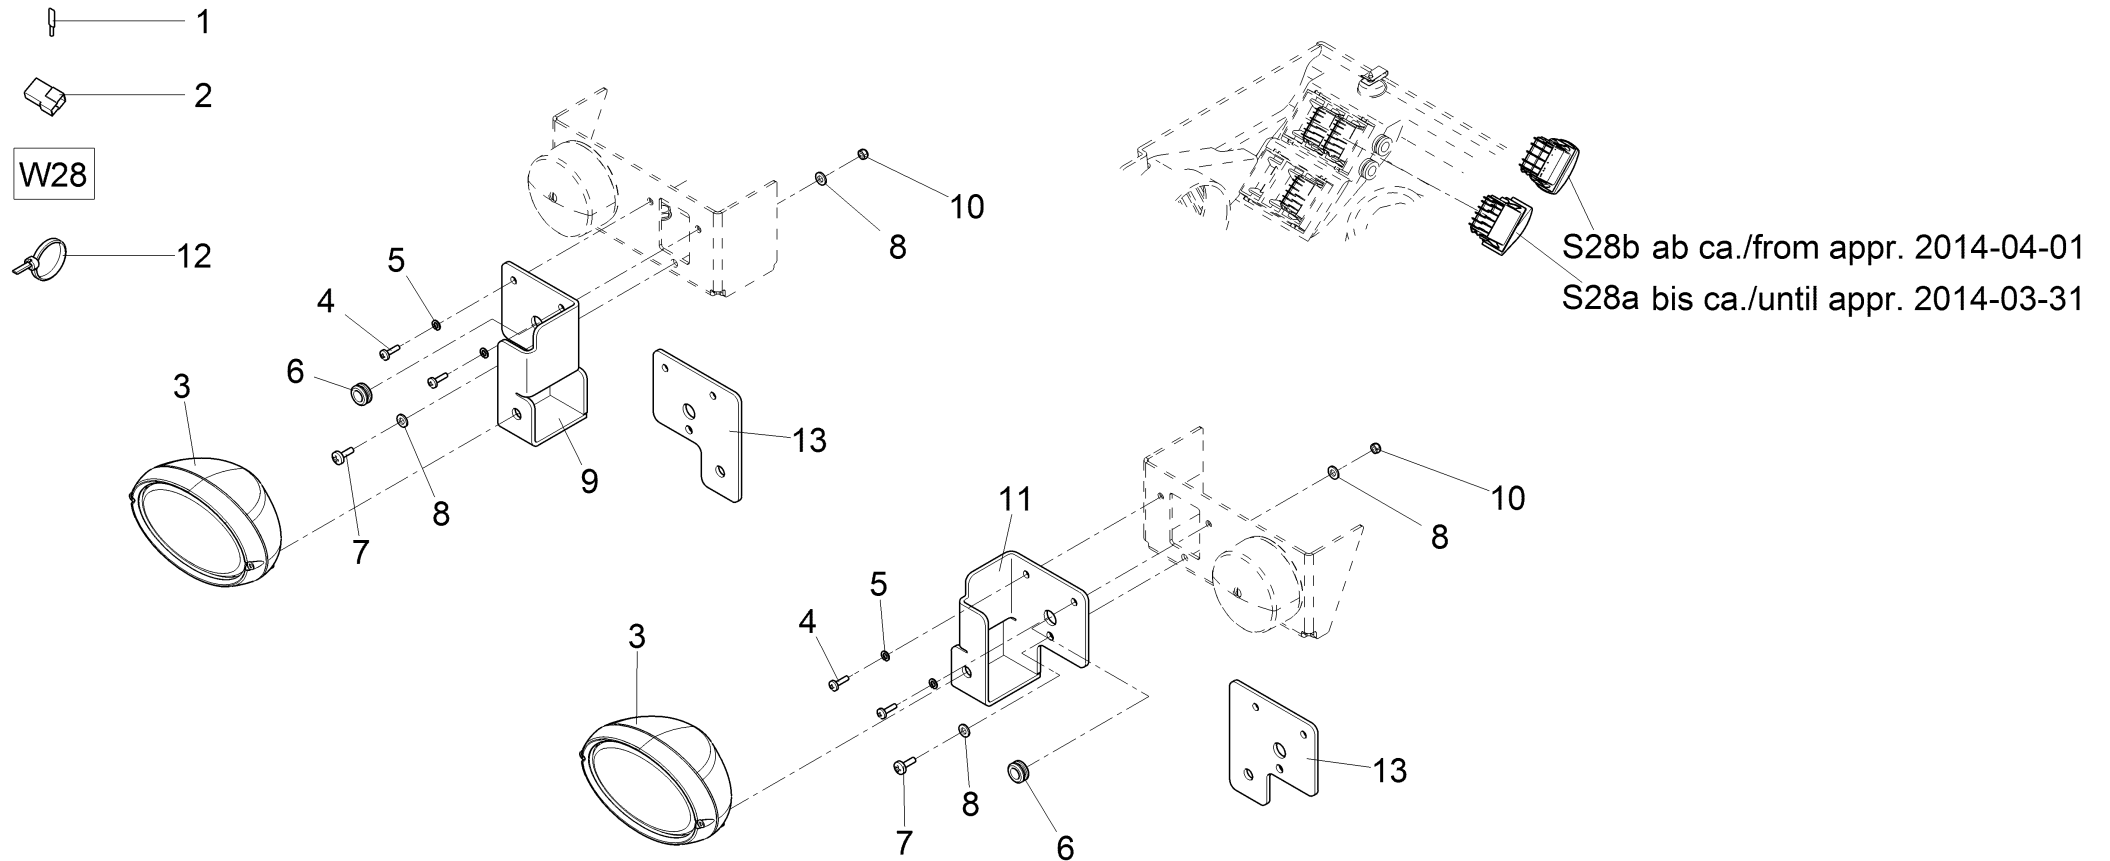

Fahrbeleuchtung zusätzlich oben rts / Repeat headlights at the cabin roof righ / Lumière récidive de toit de cabine

Fahrbeleuchtung zusätzlich oben rts / Repeat headlights at the cabin roof righ / Lumière récidive de toit de cabine

Pos.	Best. Nr. PN Ref.No.	Stc k. Qty. Qté.	Bezeichnung	Einheit	Description	Unit Designation	Abmessungen Unité Measurement Mesurage	DIN / ISO	Bemerkungen Remarks Remarques
1	✓ 00903190	4	Flachstecker	ST	Flat connector	PC Languette	PCE 6,3/1,5-2,5		
2	✓ 00903180	2	ST-Gehäuse	ST	Male-housing	PC Boîte mâle	PCE 2-pol FASTIN-ON 6,3		
3	✓ 01168320	2	Scheinwerfer Rechtsverkehr	ST	Headlight R.H. traffic	PC Phare, circulation à droite	PCE		
4	✓ 00053530	4	Linsenschraube	ST	Lens head screw	PC Lens head screw	PCE M5x16-4.8-H A2G	DIN 7985	
5	✓ 00054170	4	Federring	ST	Spring ring	PC Rondelle de ressort	PCE A5-MP-Verz., W-Chrom.	DIN 128	
6	---	2	Ersatzteil auf Anfrage		Spare part on request	Pièce de rechange sur demande			15595408 Kabelmuffe
7	✓ 00051320	2	Linsenschraube	ST	Fillister-head screw	PC Vis de lentille	PCE M6x16-4.8-H A2G	DIN 7985	
8	✓ 00053730	4	Scheibe	ST	Washer	PC Washer	PCE A6,4-140HV-St A2G	DIN 125	
9	---	1	Ersatzteil auf Anfrage		Spare part on request	Pièce de rechange sur demande			90646837 Halter rechts
10	✓ 01017660	2	6kt.Mutter	ST	Hex. Nut	PC Écrou à 6 pans	PCE M5-A2-70	DIN 985	
11	---	1	Ersatzteil auf Anfrage		Spare part on request	Pièce de rechange sur demande			90646845 Halter links
12	✓ 00121010	9	Kabelbinder	ST	Cable tie	PC Cravatte de câble	PCE PLT1M-M 2x110		
13	---	2	Ersatzteil auf Anfrage		Spare part on request	Pièce de rechange sur demande			90654666 Platine; beim CM 1600
S2 8a	✓ 01473790	1	Umschalter Abblendlicht oben/unten	ST	Switch headlight top/bottom	PC Interrupteur phares en haut/en bas	PCE		
S2 8b	✓ 01474300	1	Umschalter Abblendlicht oben/unten	ST	Switch low beam light	PC Interrupteur phares codes	PCE		
W28	✓ 03014280	1	Kabelbaum W28 Scheinwerfer	ST	Wiring harness W28 head lights	PC Faisceau des câbles W28 phares	PCE