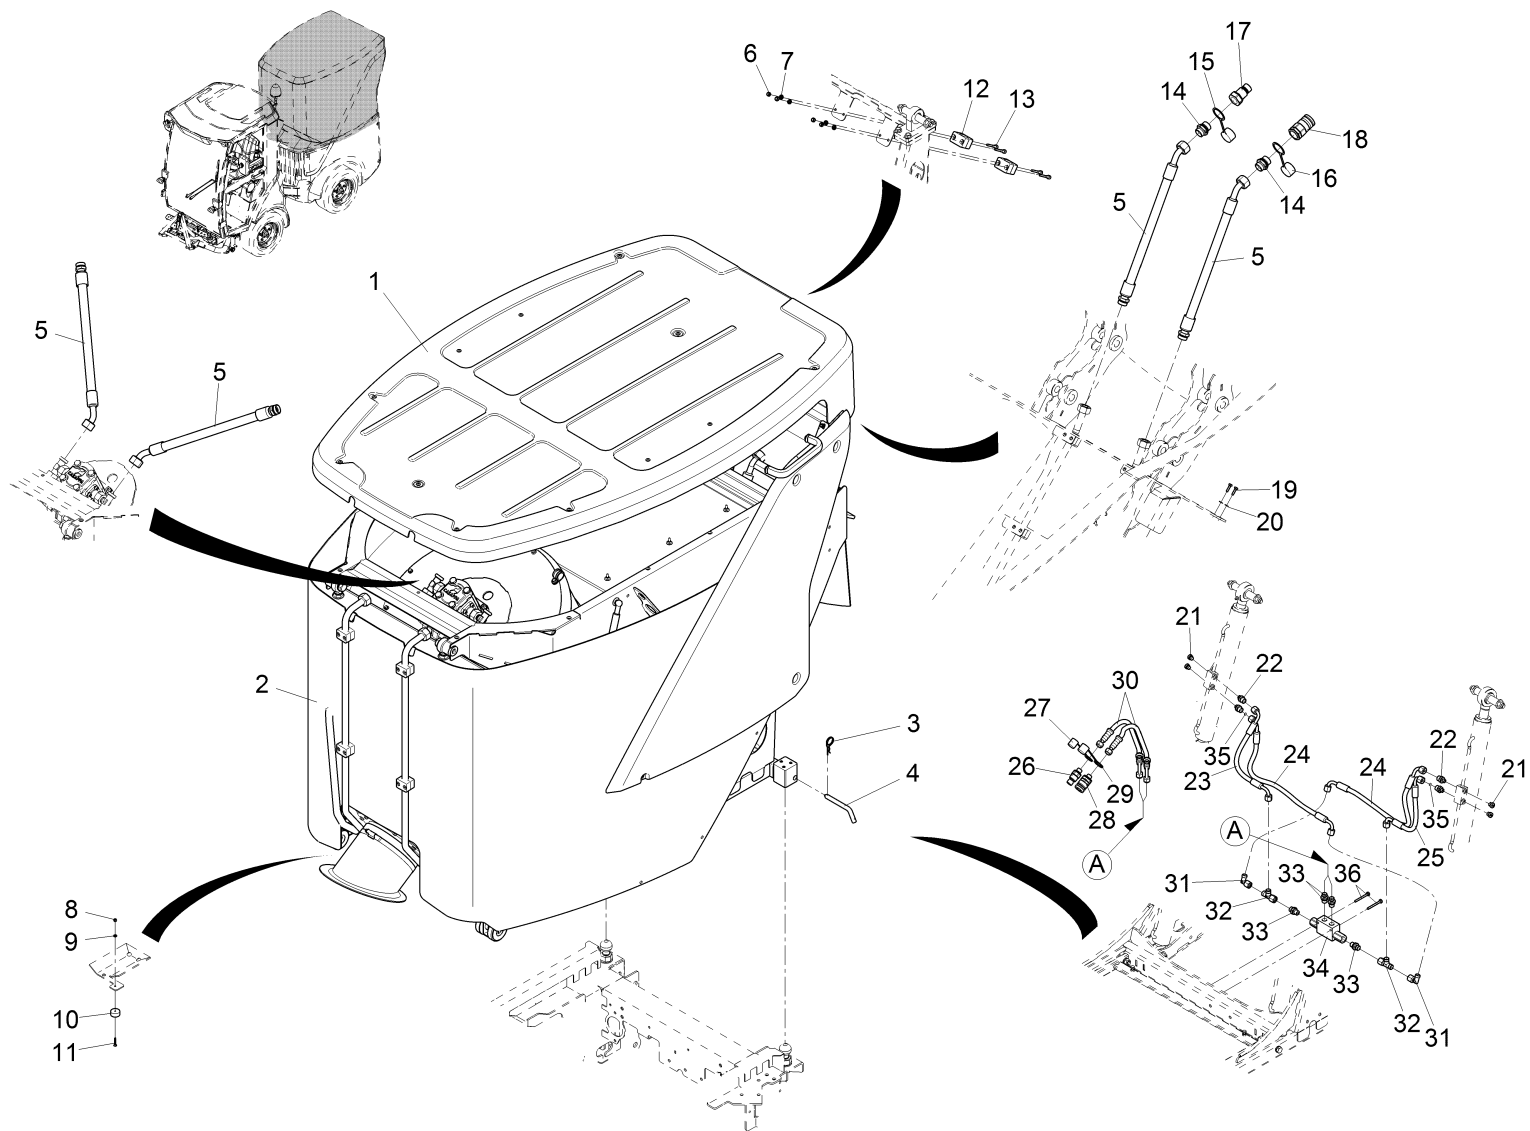

Kehrgutbehälter mit Umlaufwassersystem / Litter hopper with circulation water system / Récipient de saleté avec système d'eau en circulation

Kehrgutbehälter mit Umlaufwassersystem / Litter hopper with circulation water system / Récipient de saleté avec système d'eau en circulation

Pos.	Best. Nr. PN Ref.No.	Stk k. Qty. Qté.	Bezeichnung	Einh eit	Description	Unit Designation	Abmessungen Unité Measurement Mesurage	DIN / ISO	Bemerkungen Remarks Remarques
1		1	Verkleidung, kpl		Covering cpl.	Couverture cpl.		Seite/Page	46
2		1	Behälter VM, kpl		Hopper cpl.	Récipient cpl.		Seite/Page	50
3	✓ 00741270	2	Federstecker	ST	Cotter pin	PC Goupille à ressort	PCE 2,5 A2G	DIN 11024	
4	✓ 01161910	2	Vorstecker	ST	Linch pin	PC Epingle	PCE		
5	✓ 01471960	4	Schlauch	ST	Hose	PC Tuyau	PCE 2SC 16 DN45-1000	DIN 20066	
6	✓ 00051520	4	6kt.Mutter	ST	Hex. Nut	PC Écrou à 6 pans	PCE M6-6 A2G	DIN 985	
7	✓ 00053730	4	Scheibe	ST	Washer	PC Washer	PCE A6,4-140HV-St A2G	DIN 125	
8	✓ 00970190	1	6kt.Mutter	ST	Hex. Nut	PC Écrou à 6 pans	PCE M4-A2	DIN 985	
9	✓ 00874720	1	Scheibe	ST	Washer	PC Washer	PCE B4,3-140HV-A4	DIN 125	
10	✓ 01161770	1	Magnet	ST	Solenoid	PC Solenoid	PCE		
11	✓ 01221710	1	Senkschraube	ST	Countersunk screw	PC Vis à tête fraisée	PCE M4x25-A2	DIN 7991	
12	✓ 01136450	2	Klemmhälftenpaar	ST	Pair of clamping	PC Pièce de serrage	PCE LKP-3-R-25-PP	DIN 3015	
13	✓ 00107490	4	Zylinderschraube	ST	Cylinder head screw	PC Vis de cylindre	PCE M6x40-8.8 A2G	DIN 912	
14	✓ 01061870	2	Gerade-Verschraubung	ST	Straight screw connection	PC Embout rectiligne	PCE "L18/G3/4" A"		
15	✓ 01142300	1	Staubkappe rot	ST	Dust cap	PC	PCE 1034 S		
16	✓ 01142310	1	Staubkappe rot	ST	Dust cap	PC	PCE 1034 M		
17	✓ 01221810	1	Kupplungsstecker	ST	Connector plug	PC Connector plug	PCE Flat-Face A13-3/4"		
18	✓ 01221800	1	Kupplungsmuffe	ST	Coupling sleeve	PC Coupling sleeve	PCE Flat-Face A13-3/4"		
19	✓ 00854190	8	6kt.Schraube	ST	Hexagon screw	PC Vis à 6 pans	PCE M6x20-A2	DIN 933	
20	✓ 00102150	8	Scheibe	ST	Washer	PC Washer	PCE B6,4-140HV-A2	DIN 125	
21	✓ 01473560	4	Verschluss-Schraube	ST	Locking screw	PC Vis de fermeture	PCE G1/8 A-N1		
22	✓ 01016410	4	Gerade-Verschraubung	ST	Straight screw connection	PC Embout rectiligne	PCE L8 G1/8A A3G ()