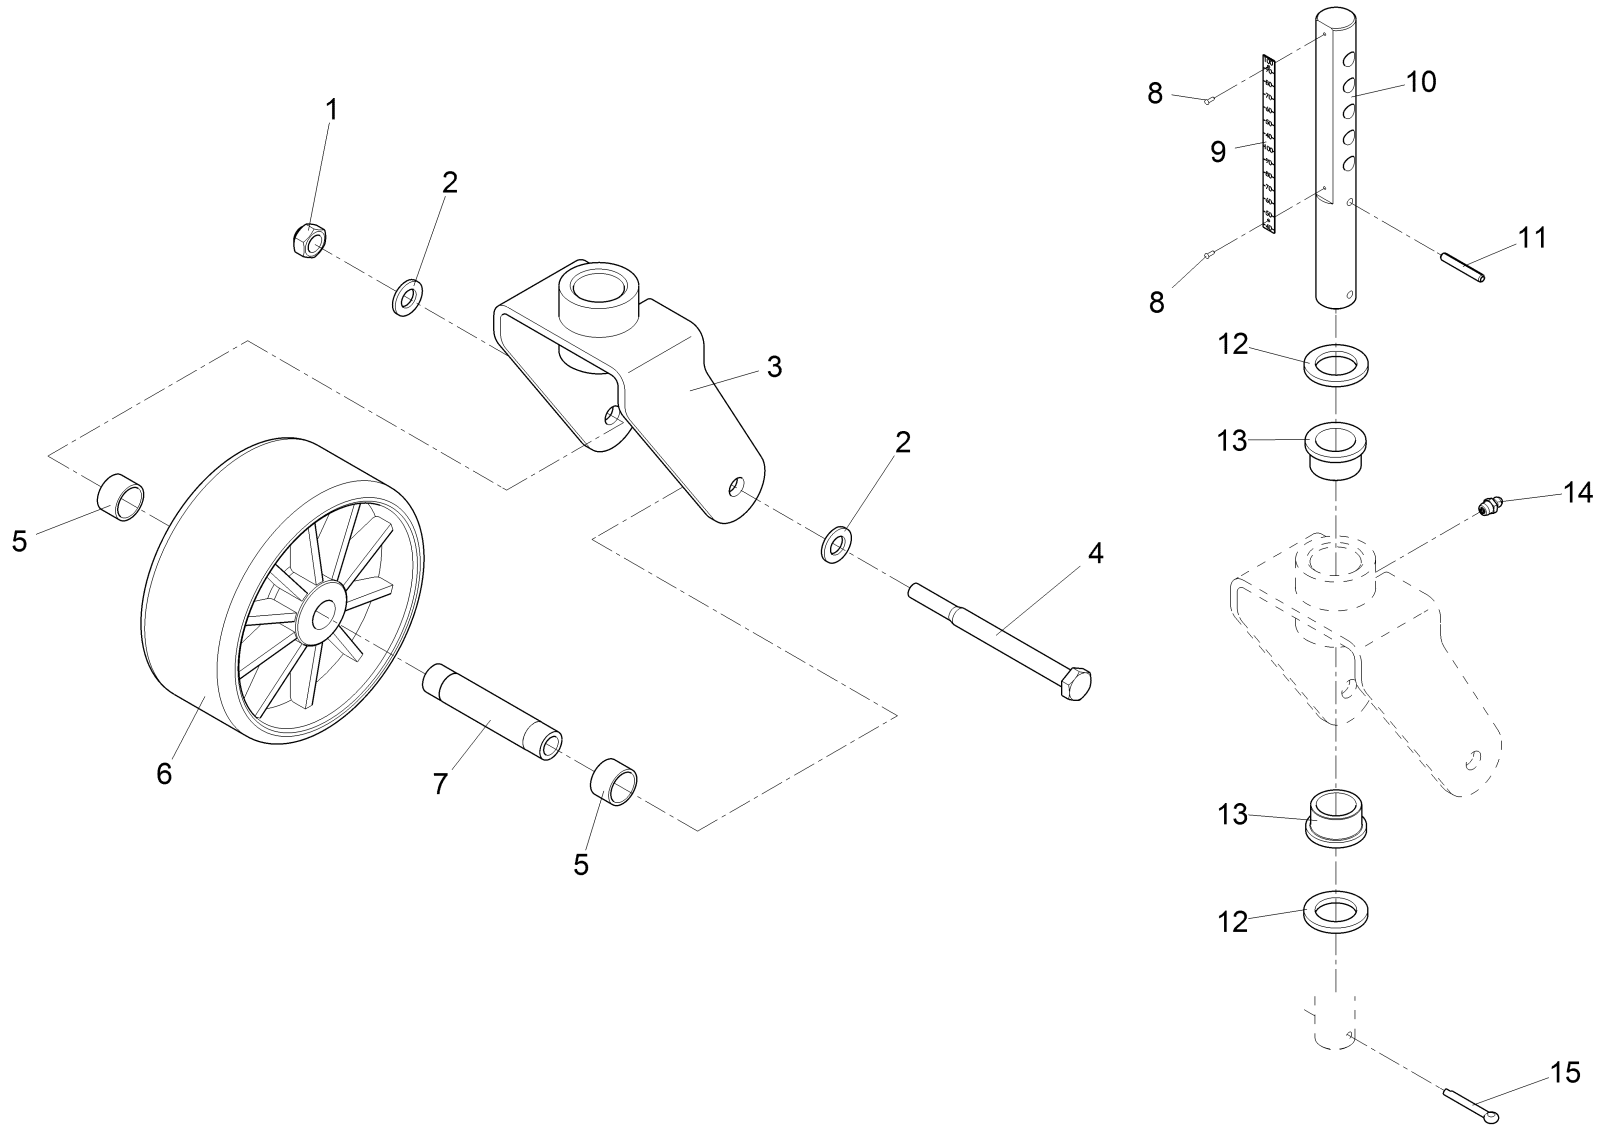

Rad kpl / Wheel cpl. / Roue cpl.

Rad kpl / Wheel cpl. / Roue cpl.

Pos.	Best. Nr. PN Ref.No.	Stk k. Qty. Qté.	Bezeichnung	Einheit	Description	Unit Designation	Abmessungen Unité Measurement Mesurage	DIN / ISO	Bemerkungen Remarks Remarques
1	✓ 00051490	2	6kt.Mutter	ST	Hex. Nut	PC Écrou à 6 pans	PCE M12-6 A3G	DIN 985	
2	✓ 00053770	4	Scheibe	ST	Washer	PC Washer	PCE A13-140HV-St A2G	DIN 125	
3	✓ 01474430	2	Radgabel, vollst.	ST	Wheel fork	PC Fourche de roue	PCE		
4	✓ 00133900	2	6kt.Schraube	ST	Hex.bolt	PC Vis à 6 pans	PCE M12x140-8.8 A3G	DIN 931	
5	✓ 01054080	4	Buchse	ST	Bushing	PC Douille	PCE 8426		
6	✓ 01054070	2	Rad	ST	Wheel	PC Roue	PCE D=180,d=20 B=80 Nabe 70m		
7	✓ 01051220	2	Buchse	ST	Bushing	PC Douille	PCE FTK-62100222 8426		
8	✓ 00023490	4	Kerbnagel	ST	Grooved drive stud	PC Clou d'entaillage	PCE 2x6-4.6	DIN 1476	
9	✓ 01474260	2	Aufkleber SCHILD HÖHENVERSTELL UNG VORNE	ST	Decal HEIGHT ADJUSTMENT FRONT	PC Autocollant avant	PCE		
10	✓ 01474270	2	Bolzen	ST	Bolt	PC Boulon	PCE		
11	✓ 00133520	2	Spannstift	ST	Spring pin	PC Spring pin	PCE 5x36	DIN 1481	
12	✓ 00509010	4	Scheibe DIN 1441-26-St A3G	ST	washer	PC	PCE		
13	✓ 01474320	4	Gleitlagerbuchse	ST	Slide bearing bush	PC Douille de palier lisse	PCE JFM-2532-20		
14	✓ 00025910	2	Kegelschmiernippel	ST	Lubricating nipple	PC Lubricating nipple	PCE AM8x15.8 A2G	DIN 71412	
15	✓ 00054890	2	Splint	ST	Cotter pin	PC Goupille fendue	PCE 5x32-St A3G	ISO 1234