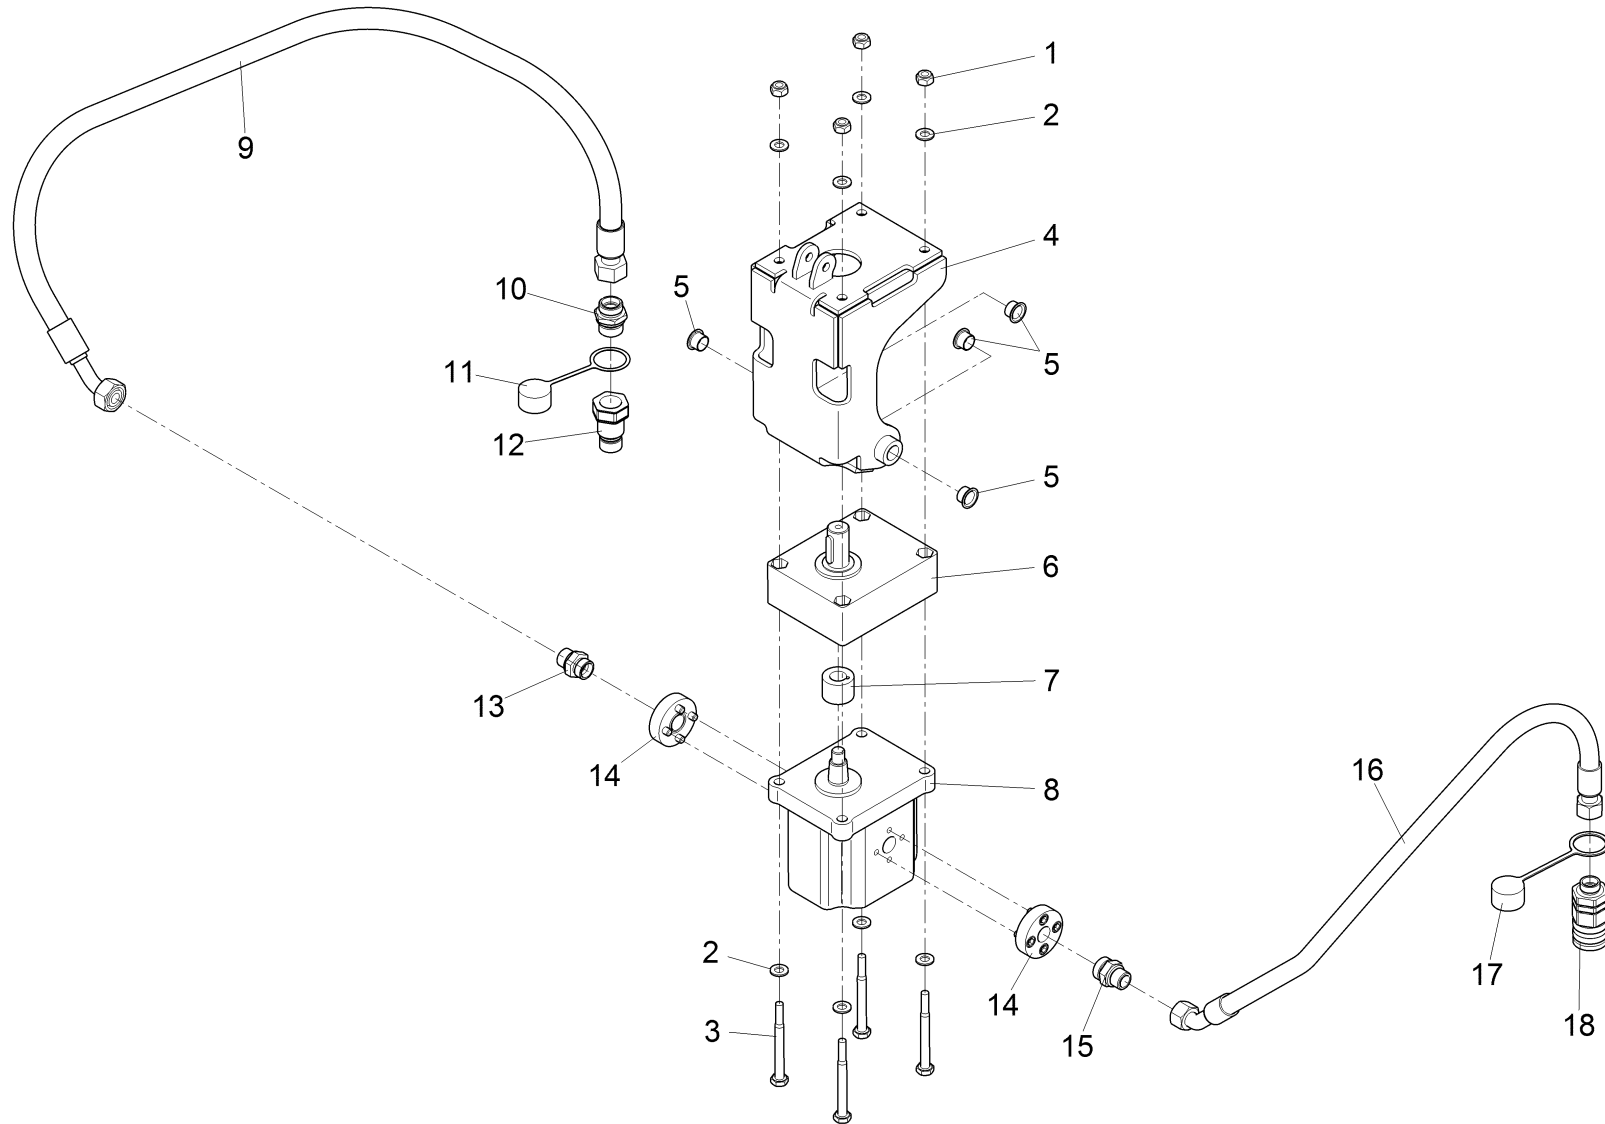

Motor kpl / Motor / Moteur

Motor kpl / Motor / Moteur

Pos.	Best. Nr. PN Ref.No.	Stk. Qty. Qté.	Bezeichnung	Einh. eit	Description	Unit Designation	Abmessungen Unité Measurement Mesurage	DIN / ISO	Bemerkungen Remarks Remarques
1	✓ 00051500	4	6kt.Mutter	ST	Hex. Nut	PC Écrou à 6 pans	PCE M10-6 A2G	DIN 985	
2	✓ 00053760	8	Scheibe	ST	Washer	PC Washer	PCE A10,5-140HV-St A2G	DIN 125	
3	✓ 00503400	4	6kt.Schraube	ST	Hex.bolt	PC Vis à 6 pans	PCE M10x100-8.8 A3G	DIN 931	
4	---	1	Ersatzteil auf Anfrage		Spare part on request	Pièce de rechange sur demande			96724604 Motorhalter vollst
5	✓ 06000230	4	DU-Trockenbuchse	ST	Bushing	PC DU-Douille sèche	PCE BB 1612 DU-B		
6	✓ 01474480	1	Vorsatzlager	ST	Front bearing	PC Palier avant	PCE SU/3-C		
7	✓ 01164970	1	Aufsteckhülse	ST	Push-on contact	PC Douille	PCE TU/PL BF3		
8	✓ 01472990	1	Zahnradmotor	ST	Gear wheel motor	PC Moteur à engrenage	PCE SNU3GN_026 - 0000-00		
9	✓ 01474490	1	Schlauch	ST	Hose	PC Tuyau	PCE 2SC 16 NN45-1200	DIN 20066	
10	✓ 01061870	1	Gerade-Verschraubung	ST	Straight screw connection	PC Embout rectiligne	PCE "L18/G3/4" A"		
11	✓ 01142300	1	Staubkappe rot	ST	Dust cap	PC	PCE 1034 S		
12	✓ 01221810	1	Kupplungsstecker	ST	Connector plug	PC Connector plug	PCE Flat-Face A13-3/4"		
13	✓ 01010630	1	Gerade-Verschraubung	ST	Straight screw connection	PC Embout rectiligne	PCE L18 G1/2-N1		
14	✓ 01225260	2	Zahnradpumpenflansch	ST	Flange	PC Flasque	PCE PF2		
15	✓ 01012640	1	Gerade-Verschraubung	ST	Straight screw connection	PC Embout rectiligne	PCE L15 G1/2A A3G		
16	✓ 01474510	1	Schlauch	ST	Hose	PC Tuyau	PCE 2SC 12 NN45-1200	DIN 20066	
17	✓ 01142310	1	Staubkappe rot	ST	Dust cap	PC	PCE 1034 M		
18	✓ 01144840	1	Kupplungsmuffe	ST	Coupling sleeve	PC	PCE Flat-Face A13-15L