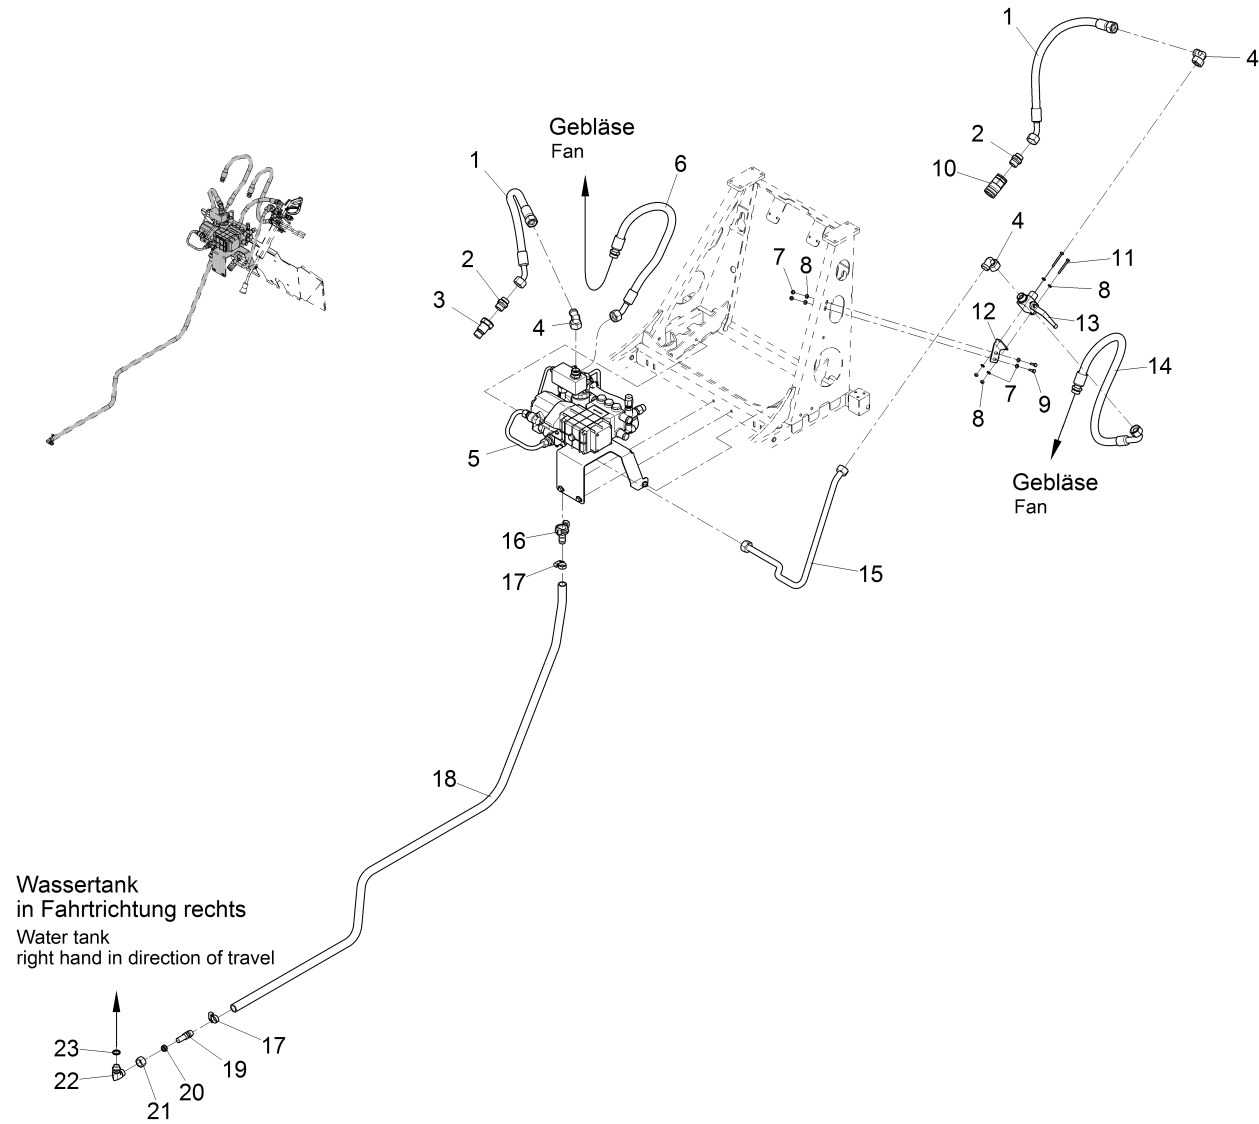

Hochdruckreiniger, Teil 1 / High pressure cleaner, part 1 / Purificateur anticyclonique, première partie

Hochdruckreiniger, Teil 1 / High pressure cleaner, part 1 / Purificateur anticyclonique, première partie

Pos.	Best. Nr. PN Ref.No.	Stc k. Qty. Qté.	Bezeichnung	Einh eit	Description	Unit Designation	Abmessungen Unité Measurement Mesurage	DIN / ISO	Bemerkungen Remarks Remarques
1	✓ 01473620	2	Schlauch	ST	Hose	PC Tuyau	PCE 2SC 16 NN45-600	DIN 20066	
2	✓ 01061870	2	Gerade-Verschraubung	ST	Straight screw connection	PC Embout rectiligne	PCE "L18/G3/4" A"		
3	✓ 01221810	1	Kupplungsstecker	ST	Connector plug	PC Connector plug	PCE Flat-Face A13-3/4"		
4	✓ 01063090	3	Einstell W-Verschraubung	ST	Adjustment angle screw connection	PC Embout angulaire réglable	PCE L18		
5		1	Hochdruckpumpeneinheit		High pressure pump unit	Unité de pompe anticyclonique			Seite/Page 100
6	✓ 01473670	1	Schlauch	ST	Hose	PC Tuyau	PCE 2SC 16 DN45-675	DIN 20066	
7	✓ 00051520	6	6kt.Mutter	ST	Hex. Nut	PC Écrou à 6 pans	PCE M6-6 A2G	DIN 985	
8	✓ 00053730	8	Scheibe	ST	Washer	PC Washer	PCE A6,4-140HV-St A2G	DIN 125	
9	✓ 01140660	2	6kt.Schraube	ST	Hexagon screw	PC Vis à 6 pans	PCE M6x20-8.8	DIN 933	
10	✓ 01221800	1	Kupplungsmuffe	ST	Coupling sleeve	PC Coupling sleeve	PCE Flat-Face A13-3/4"		
11	✓ 00053060	2	6kt.Schraube	ST	Hex.bolt	PC Vis à 6 pans	PCE M6x50-8.8 A2G	DIN 933	
12	---	1	Ersatzteil auf Anfrage		Spare part on request	Pièce de rechange sur demande			90646472 Halter
13	✓ 01473640	1	3-Wege-Kugelhahn	ST	Ball valve	PC Robinet à bille, 3 voies	PCE 18L		
14	✓ 01473660	1	Schlauch	ST	Hose	PC Tuyau	PCE 2SC16DN90-800	DIN20066	
15	✓ 03014210	1	Hydraulikrohr	ST	Hydraulic pipe	PC Tube hydraulique	PCE		
16	✓ 01164700	1	S-Schlauchstück	ST	Piece of hose	PC Pièce d' tuyau	PCE "3/4" ""		
17	✓ 00733160	2	Schlauchselle	ST	Hose clamp	PC Hose clamp	PCE A-20-32x9-W1-2	DIN 3017	
18	✓ 00671820	2, 500	Schlauch	M	Hose	M Hose	M Typ GE-WS7540-LW19		
19	✓ 01163400	1	Schlauchstutzen	ST	Hose connection	PC Manchon d' tuyau	PCE		
20	✓ 00126800	1	Schneidring	ST	Cutting ring	PC Bague coupante	PCE L15-St	DIN 3861	
21	✓ 01010540	1	Überwurfmutter	ST	Sleeve nut	PC Écrou à raccord	PCE AL15 A3G	DIN 3870