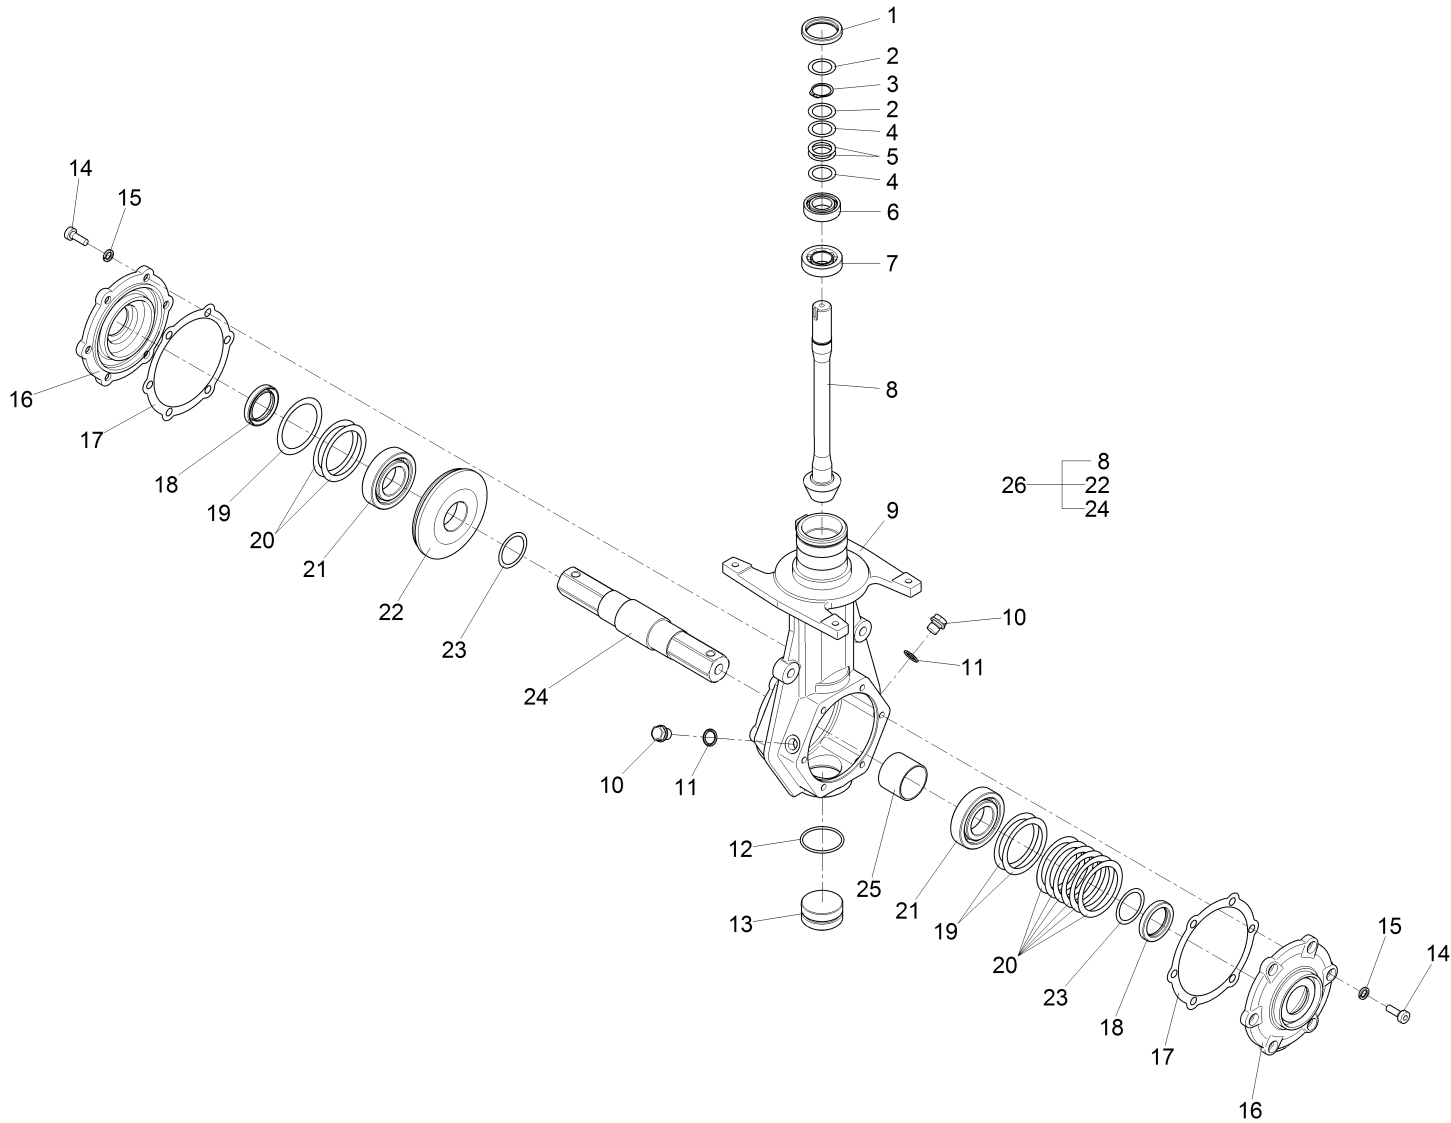

Getriebe / Gear / Engrenage

Pos.	Best. Nr. PN Ref.No.	Stk k. Qty. Qté.	Bezeichnung	Einh eit	Description	Unit Designation	Abmessungen Unité Measurement Mesurage	DIN / ISO	Bemerkungen Remarks Remarques
1	✓ 00047450	1	Wellendichtring	ST	Shaft seal	PC Bague-jointe d'arbre	PCE A40x52x7-NB	DIN 3760	
2	✓ 00153680	2	Pass-Scheibe	ST	Adjusting washer	PC Glace de passeport	PCE 25x35x0,5	DIN 988	
3	✓ 00022460	1	Sicherungsring	ST	Retaining ring	PC Circlip	PCE 25x1,2-phos.	DIN 471	
4	✓ 00121530	2	Pass-Scheibe	ST	Adjusting washer	PC Glace de passeport	PCE 25x35x0,3	DIN 988	
5	✓ 00109970	2	Pass-Scheibe	ST	Adjusting washer	PC Glace de passeport	PCE 25x35x0,1	DIN 988	
6	✓ 00281050	1	Rillenkugellager	ST	Deep groove ball bearing	PC Roulement à billes rigides	PCE 6005-2RS	DIN 625	
7	✓ 01185500	1	Kegelrollenlager	ST	Tapered roller bearing	PC Palier	PCE 30205X	DIN 720	
8	✓ 01185470	1	Ritzel	ST	Pinion	PC Pignon	PCE		
9	✓ 01185490	1	Getriebegehäuse	ST	Gearbox	PC Carter de boîte de vitesses	PCE		
10	✓ 00153130	2	Verschluss-Schraube	ST	Screw plug	PC Vis de fermeture	PCE M16x1,5-St A2G	DIN 910	
11	✓ 00153140	2	Dichtring	ST	Sealing ring	PC Joint circulaire	PCE C16x22-CU AS	DIN 7603	
12	✓ 00107330	1	O-Ring ölbeständig	ST	O-ring oil resistant	PC Joint circulaire huile résistante	PCE 50x3 85 Shore		
13	✓ 01185460	1	Verschluss-Schraube	ST	Locking screw	PC Vis de fermeture	PCE		
14	---	12	Ersatzteil auf Anfrage		Spare part on request	Pièce de rechange sur demande			11132230 Zyl.Schraube DIN 7984-M10x25-8.8 A3G
15	✓ 00137470	12	Federring	ST	Spring ring	PC Rondelle de ressort	PCE 10 A3G	DIN 7980	
16	✓ 01185450	2	Deckel	ST	Cover	PC Couvercle	PCE		
17	✓ 01185540	2	Papierdichtung	ST	Paper gasket	PC Joint d' papier	PCE		
18	✓ 01185480	2	Wellendichtring	ST	Rotary shaft seal	PC Joint d' arbre	PCE A40x55x8-NB	DIN 3760	
19	---	3	Ersatzteil auf Anfrage		Spare part on request	Pièce de rechange sur demande			12336574 Pass-Scheibe DIN 988-63x80x0,1