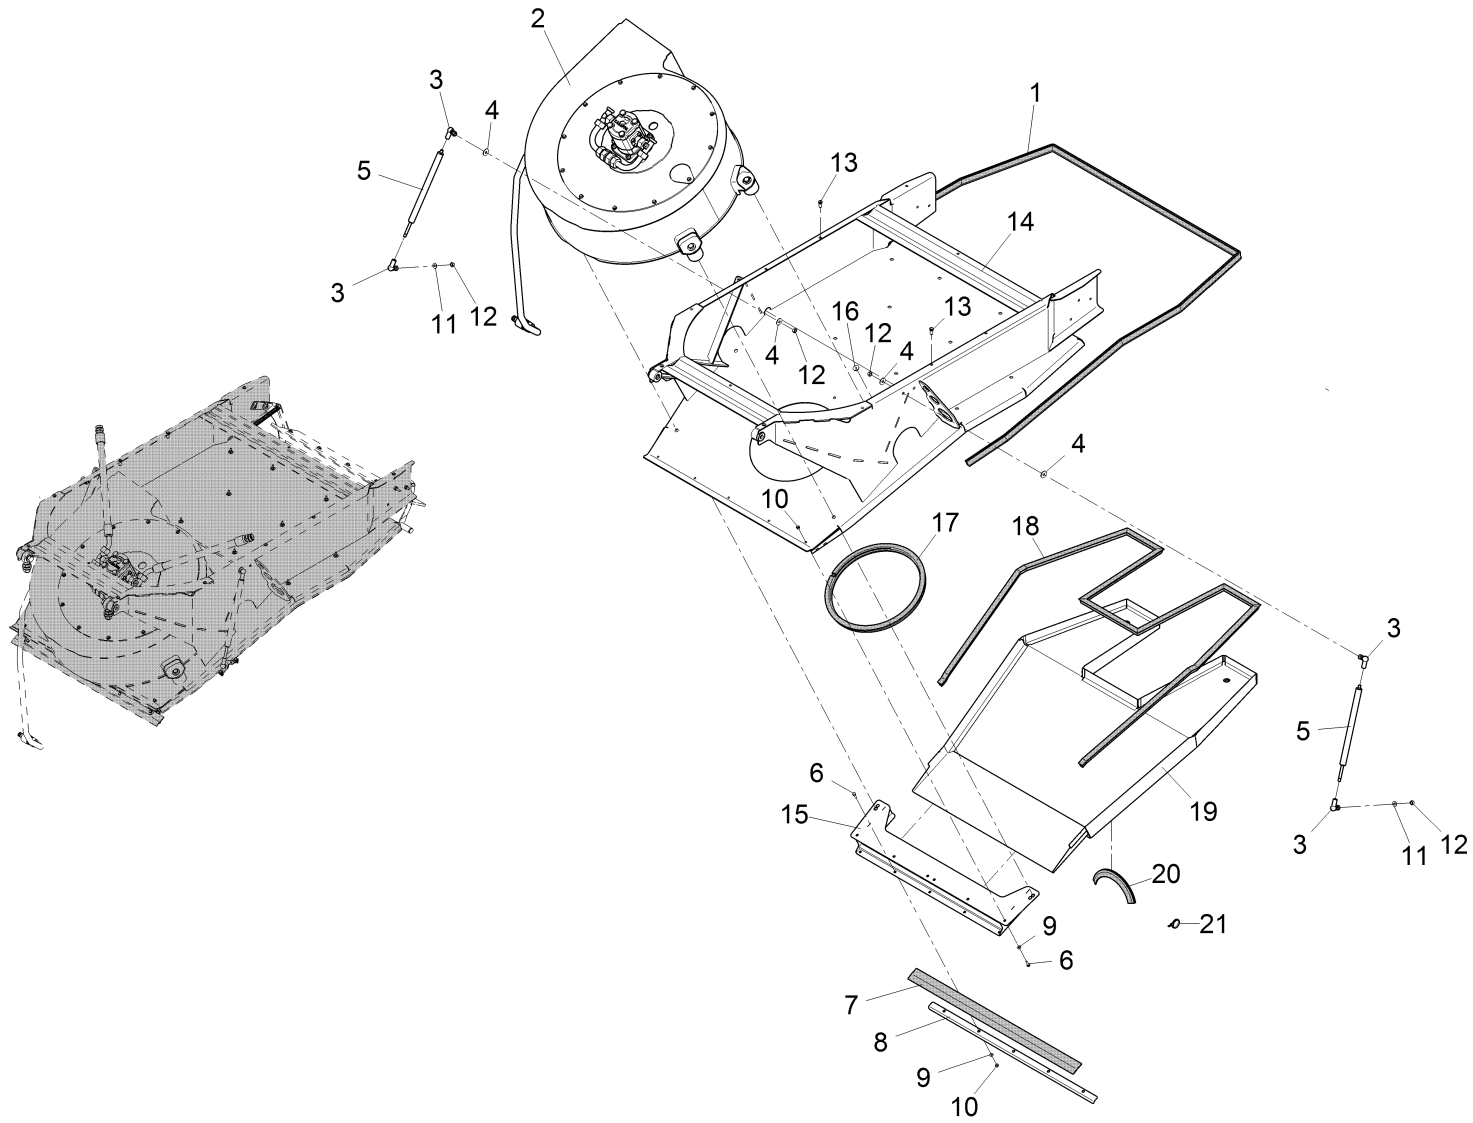

Behälterdeckel, Teil 1 / Hopper lid, part 1 / Couvercle de récipient, première partie

Behälterdeckel, Teil 1 / Hopper lid, part 1 / Couvercle de récipient, première partie

Pos.	Best. Nr. PN Ref.No.	Stc k. Qty. Qté.	Bezeichnung	Einh eit	Description	Unit Designation	Abmessungen Unité Measurement Mesurage	DIN / ISO	Bemerkungen Remarks Remarques
1	✓ 01225930	3, 400	Dichtungsprofil	M	Sealing profile	M Profilé à étanchéité	M 1,0-4,0 schwarz		
2	✓ 01470660	1	Gebläse AL, kpl.	ST	Blower	PC Ventilateur	PCE		Seite/Page 58
3	✓ 01133950	4	Winkelgelenk	ST	Hinged joint	PC Joint angulaire	PCE CS13 A3G		
4	✓ 00902280	4	Scheibe	ST	Washer	PC Washer	PCE 8,4-140HV-A4	DIN 9021	
5	✓ 01471970	2	Gasdruckfeder	ST	Gas-pressurized spring	PC Ressort à gaz	PCE		
6	✓ 00854190	10	6kt.Schraube	ST	Hexagon screw	PC Vis à 6 pans	PCE M6x20-A2	DIN 933	
7	✓ 01470820	1	Dichtung	ST	Gasket	PC Joint	PCE		
8	✓ 01471670	1	Leiste	ST	Strip	PC Bord	PCE		
9	✓ 00740280	10	Sperrkantscheibe	ST	Washer	PC Rondelle	PCE SKS-6-dacrometisiert		
10	✓ 00102140	10	6kt.Mutter	ST	Hex. Nut	PC Écrou à 6 pans	PCE M6-A2-70	DIN 985	
11	✓ 00740090	2	Sperrkantscheibe	ST	Detent edged washer	PC Detent edged washer	PCE SKM-8-8.8 dac		
12	✓ 00101540	4	6kt.Mutter	ST	Hex. Nut	PC Écrou à 6 pans	PCE M8-A2-70	DIN 985	
13	✓ 01494530	12	Nietmutter	ST	Rivet nut	PC Écrou à rivet	PCE M6 Flachkopf-Al geschl 3-4,5		
14	✓ 03012370	1	Deckel, vollst.	ST	Cover	PC Couvercle	PCE		
15	✓ 01470840	1	Verstärkung, vollst.	ST	Reinforcement	PC Renforcement	PCE		
16	✓ 00527770	1	Verschluss-Stopfen	ST	Drain plug	PC Bouchon	PCE F11 SW		
17	✓ 00750430	1, 000	Kantenschutz	M	Edge protection	M Protection d'affilage	M 1,5-3,5 schwarz		
18	✓ 01052820	3, 300	Kantenschutz	M	Edge protection	M Protection d'affilage	M 1,0-4,0 schwarz		
19	✓ 01472290	1	Grobsieb, vollst.	ST	Rough filter	PC Tamis à saleté rude	PCE		
20	✓ 01000300	0, 200	Kantenschutz 1,0-2,0	M	edge protection 1.0-2.0	M	M		
21	✓ 00121010	2	Kabelbinder	ST	Cable tie	PC Cravatte de câble	PCE PLT1M-M 2x110		

Index: 97115687-1

57