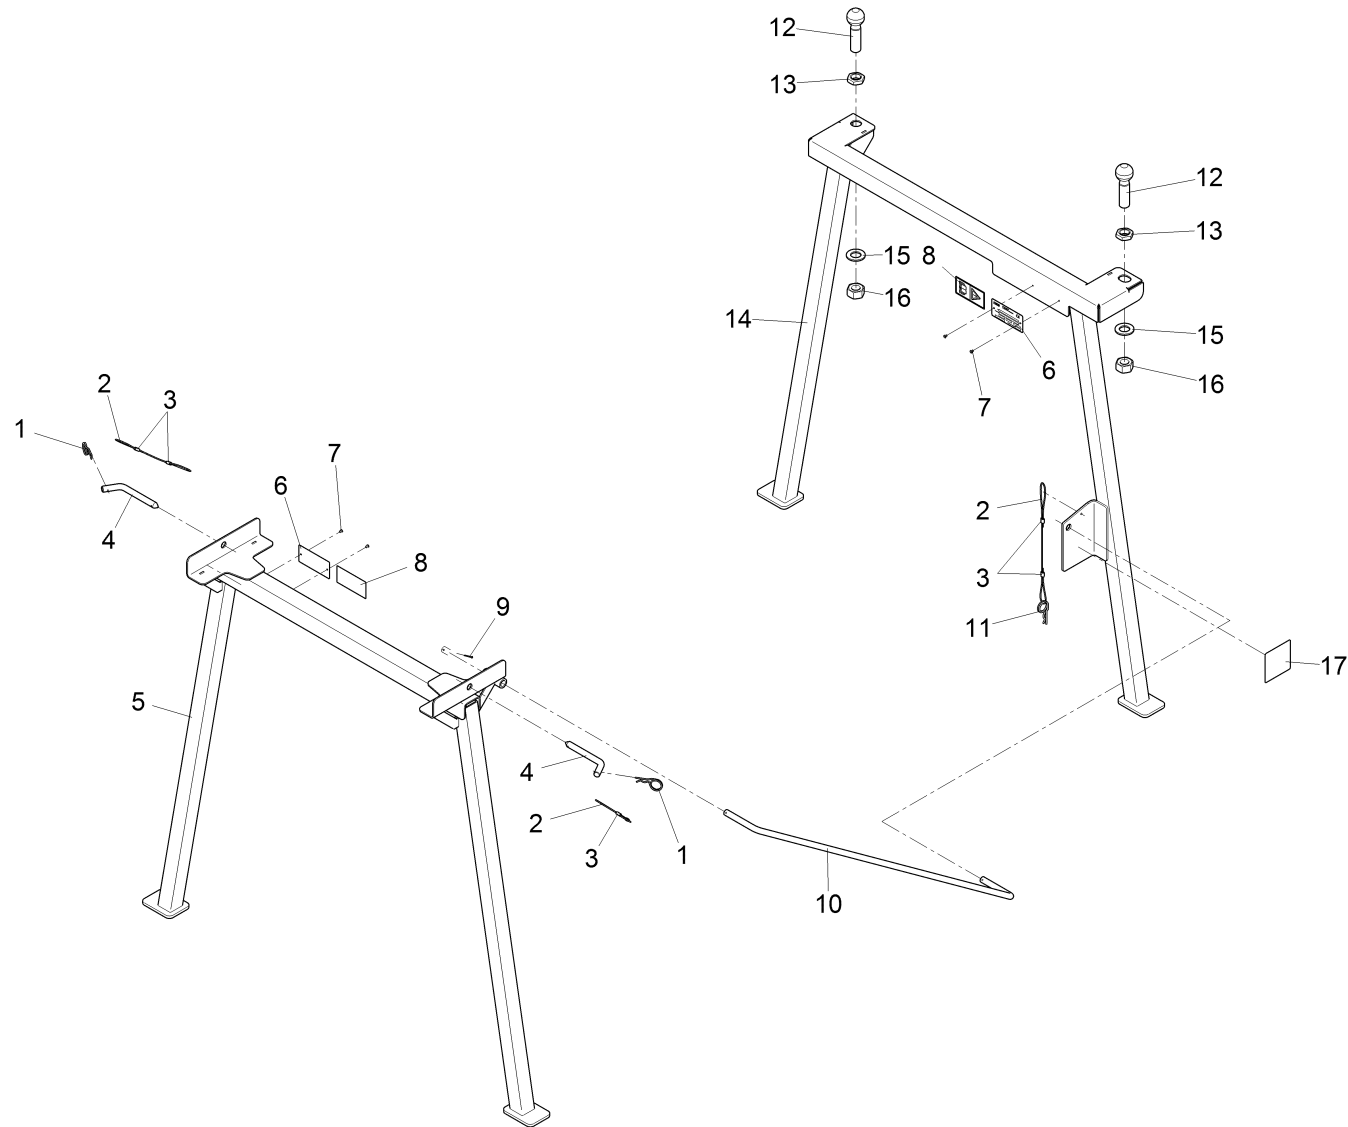

Abstellstützen Behälter / Park stands hopper / Rayon pour reservoir

Abstellstützen Behälter / Park stands hopper / Rayon pour reservoir

Pos.	Best. Nr. PN Ref.No.	Stk. k. Qty. Qté.	Bezeichnung	Einh. eit	Description	Unit Designation	Abmessungen Unité Measurement Mesurage	DIN / ISO	Bemerkungen Remarks Remarques
1	✓ 00741270	2	Federstecker	ST	Cotter pin	PC Goupille à ressort	PCE 2,5 A2G	DIN 11024	
2	✓ 00500210	0, 500	Rundlitzenseil	M	Cable	M Câble	M 02 7x7 Litzen		
3	✓ 00500220	8	Pressklemme	ST	Clamp	PC Collier	PCE 2,5-AI	DIN 3093	
4	✓ 01161910	2	Vorstecker	ST	Linch pin	PC Epingle	PCE		
5	---	1	Ersatzteil auf Anfrage		Spare part on request	Pièce de rechange sur demande			96145818 Stütze vollst
6	---	2	Ersatzteil auf Anfrage		Spare part on request	Pièce de rechange sur demande			17212010 Typenschild
7	✓ 00504370	4	Blindniet	ST	Blind rivet	PC Rivet	PCE A3x6-AL-ST-A1P	DIN 7337	
8	✓ 01071710	2	Aufkleber "Bedienungsanleitung"	ST	Decal "Instruction manual"	PC Autocollant - "Bedienungsanleitung"	PCE		
9	✓ 00553580	1	Splint	ST	Cotter pin	PC Goupille fendue	PCE 3,2x20-St A3G	ISO 1234	
10	---	1	Ersatzteil auf Anfrage		Spare part on request	Pièce de rechange sur demande			90643487 Rundstrebe
11	✓ 00744820	1	Federstecker	ST	Cotter pin	PC Goupille à ressort	PCE 3,2 A2G	DIN 11024	
12	✓ 01470380	2	Kugel	ST	Ball	PC Boule	PCE		
13	✓ 01145010	2	6kt.Mutter	ST	Hex. Nut	PC Écrou à 6 pans	PCE M20x1,5-17H A3G	DIN 936	
14	---	1	Ersatzteil auf Anfrage		Spare part on request	Pièce de rechange sur demande			96150271 Stütze vollst
15	✓ 00053810	2	Scheibe	ST	Washer	PC Washer	PCE A21-140HV-St A2G	DIN 125	
16	✓ 00537400	2	6kt.Mutter	ST	Hex. Nut	PC Écrou à 6 pans	PCE M20x1,5-8 A3G	DIN 934	
17	---	1	Ersatzteil auf Anfrage		Spare part on request	Pièce de rechange sur demande			17267980 Aufkleber Behälterstütze