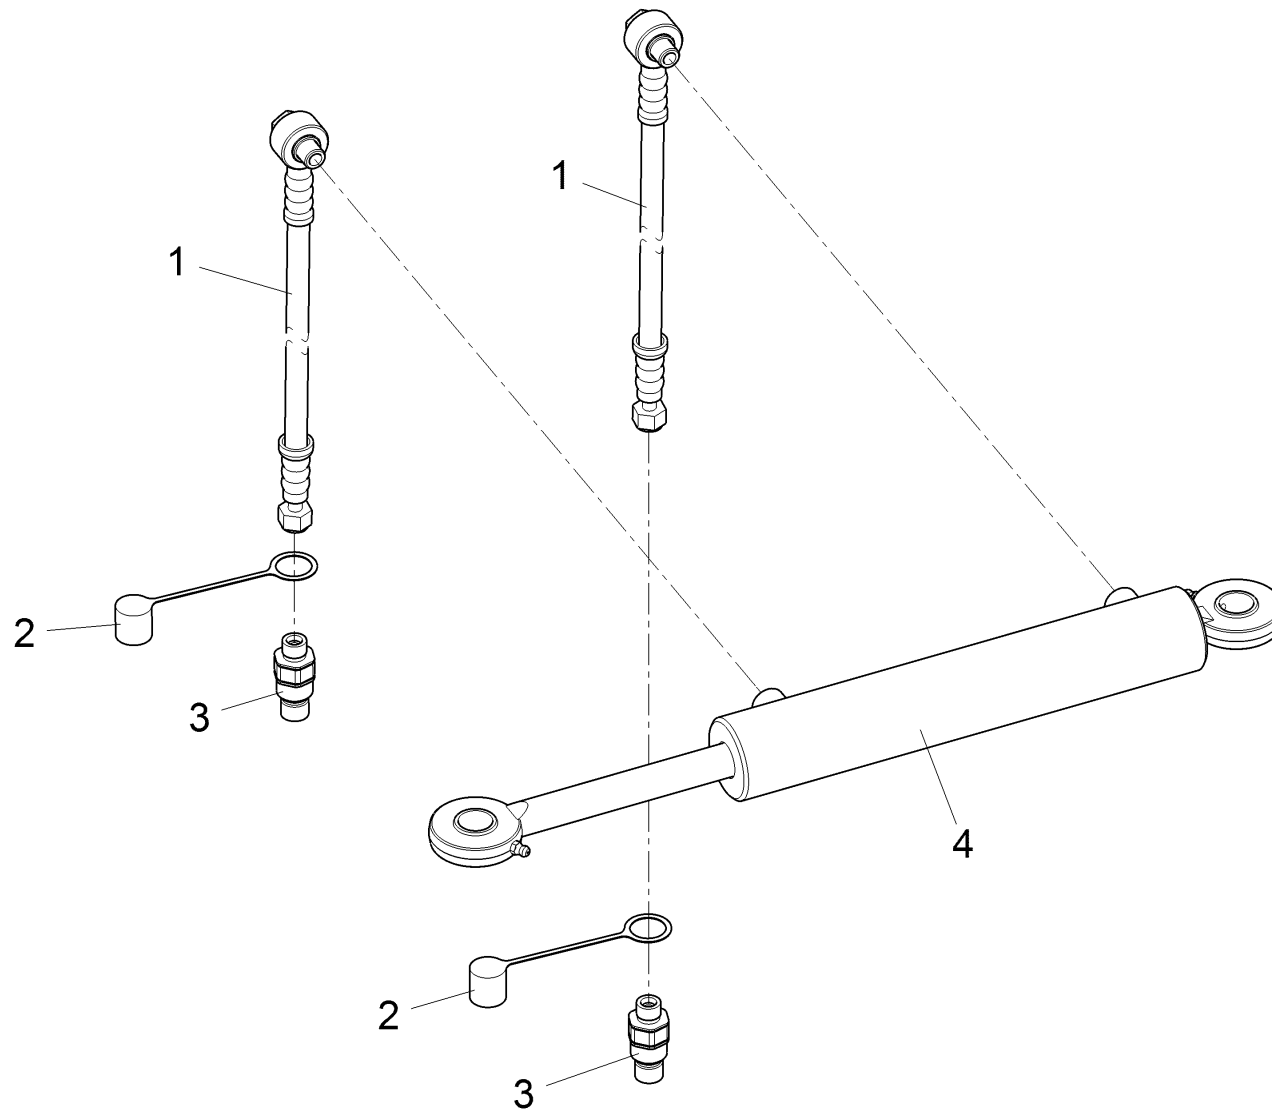

Hydraulische Seitenverstellung / Hydraulic side adjustment / Ajustage latéral hydraulique

Hydraulische Seitenverstellung / Hydraulic side adjustment / Ajustage latéral hydraulique

Pos.	Best. Nr. PN Ref.No.	Stk. k. Qty. Qté.	Bezeichnung	Einh. eit	Description	Unit Designation	Abmessungen Unité Measurement Mesurage	DIN / ISO	Bemerkungen Remarks Remarques
1	✓ 00720340	2	Druckschlauch	ST	Pressure hose	PC Tuyau de pression	PCE 2SN 6 DKOL RI-6:8 1300		
2	✓ 01142340	2	Staubkappe rot	ST	Dust cap red	PC Capouchon anti-poussiere rouge	PCE 1014 S		
3	✓ 01160060	2	Kupplungsstecker	ST	Connector plug	PC Connector plug	PCE Flat-Face A7-8L		
4	✓ 01185550	1	Hydraulikzylinder	ST	Hydraulic cylinder	PC Cylindre hydraulique	PCE