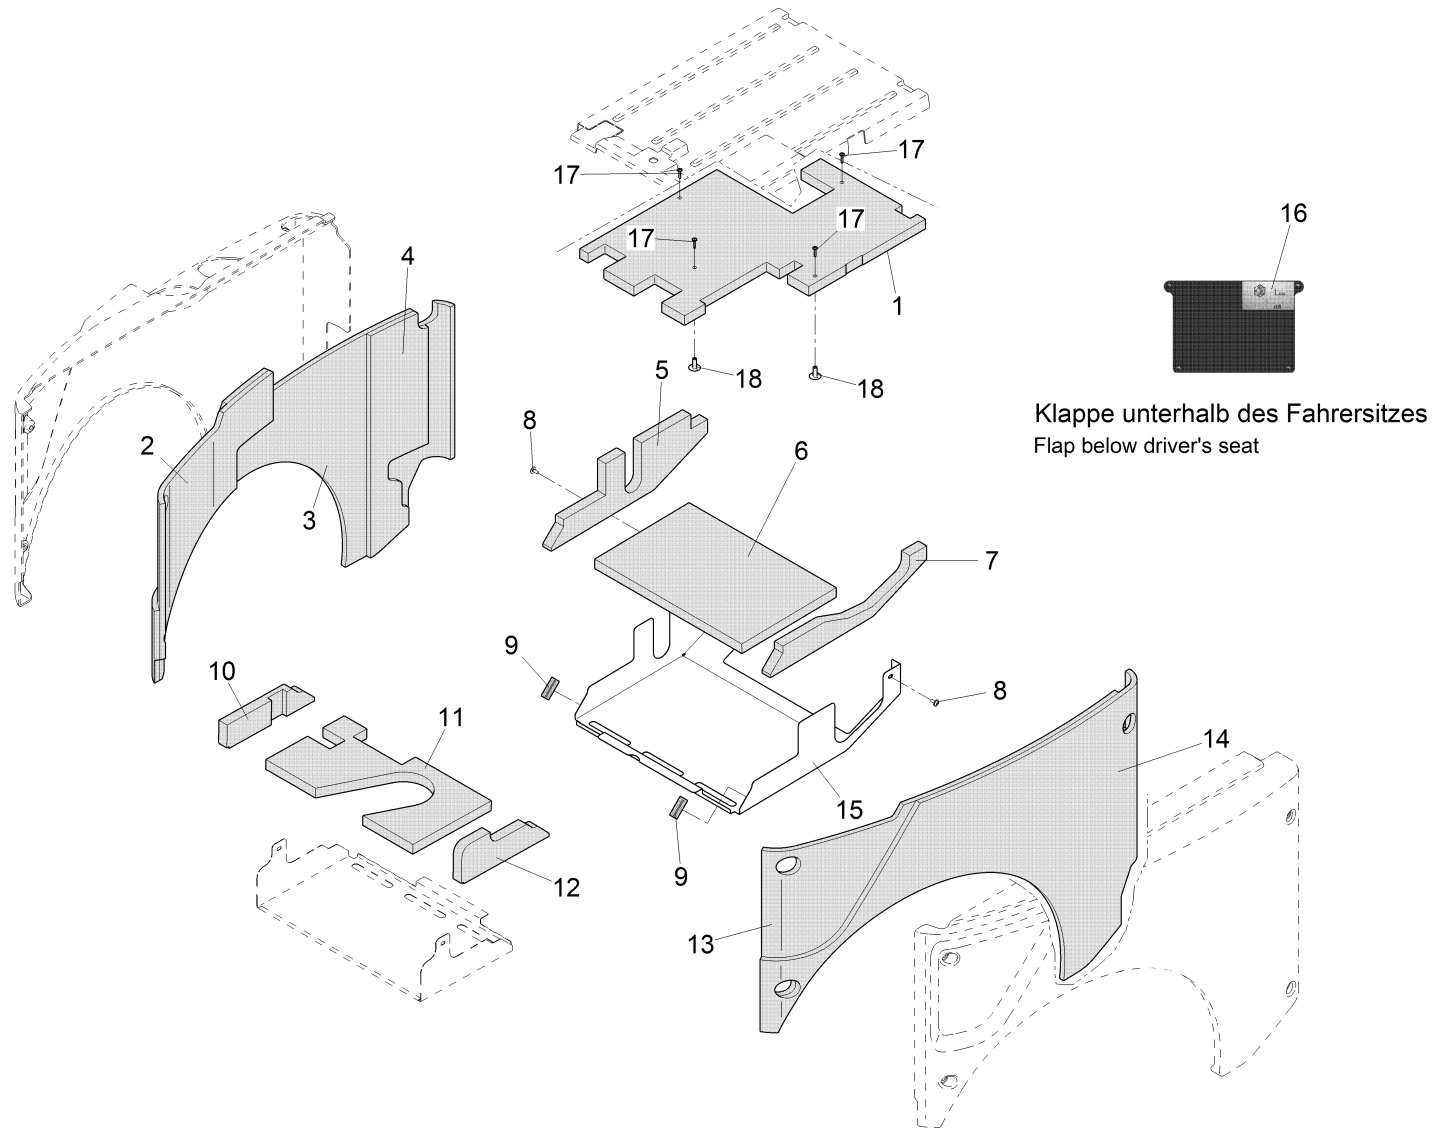

Dämmpaket / Noise reduction kit basic unit / Paquet d' isolation

Pos.	Best. Nr. PN Ref.No.	Stk k. Qty. Qté.	Bezeichnung	Einh eit	Description	Unit Designation	Abmessungen Unité Measurement Mesurage	DIN / ISO	Bemerkungen Remarks Remarques
1	✓ 03014760	1	Dämmung Motorabdeckung	ST	Insulation mat	PC Natte d' isolation	PCE		
2	✓ 03014810	1	Dämmung rechts	ST	Insulation mat R.H.	PC Natte d' isolation à droite	PCE		
3	✓ 03014790	1	Dämmung rechts	ST	Insulation mat R.H.	PC Natte d' isolation à droite	PCE		
4	✓ 03014770	1	Dämmung rechts	ST	Insulation mat R.H.	PC Natte d' isolation à droite	PCE		
5	✓ 03014860	1	Dämmung Verkleidung unten	ST	Insulation mat lower	PC Natte d' isolation en bas	PCE		
6	✓ 03014840	1	Dämmung Verkleidung unten	ST	Insulation mat lower	PC Natte d' isolation en bas	PCE		
7	✓ 03014870	1	Dämmung Verkleidung unten	ST	Insulation mat lower	PC Natte d' isolation en bas	PCE		
8	✓ 01074320	2	Linsenflanschschraube	ST	Lens flange screw	PC Vis à tête bombée	PCE		
9	✓ 01225930	0, 110	Dichtungsprofil	M	Sealing profile	M Profilé à étanchéité	M 1,0-4,0 schwarz		
10	✓ 03014800	1	Dämmung Verkleidung unten	ST	Insulation mat lower	PC Natte d' isolation en bas	PCE		
11	✓ 03014780	1	Dämmung Verkleidung unten	ST	Insulation mat lower	PC Natte d' isolation en bas	PCE		
12	✓ 03014820	1	Dämmung Verkleidung unten	ST	Insulation mat lower	PC Natte d' isolation en bas	PCE		
13	✓ 03014830	1	Dämmung links	ST	Insulation mat L.H.	PC Natte d' isolation à gauche	PCE		
14	✓ 03014850	1	Dämmung links	ST	Insulation mat L.H.	PC Natte d' isolation à gauche	PCE		
15	✓ 01474720	1	Bodenblech	ST	Bottom plate	PC Tôle d' sol	PCE		
16	✓ 03008790	1	Trägerfolie	ST	Backing film	PC Feuille de responsable	PCE		
17	✓ 01226860	4	Linsenflanschschraube m.l-6kt	ST	Lens flange screw	PC Vis à tête bombée	PCE M5x25-A2-70		

Index: 1473.00

225

Dämmpaket / Noise reduction kit basic unit / Paquet d' isolation