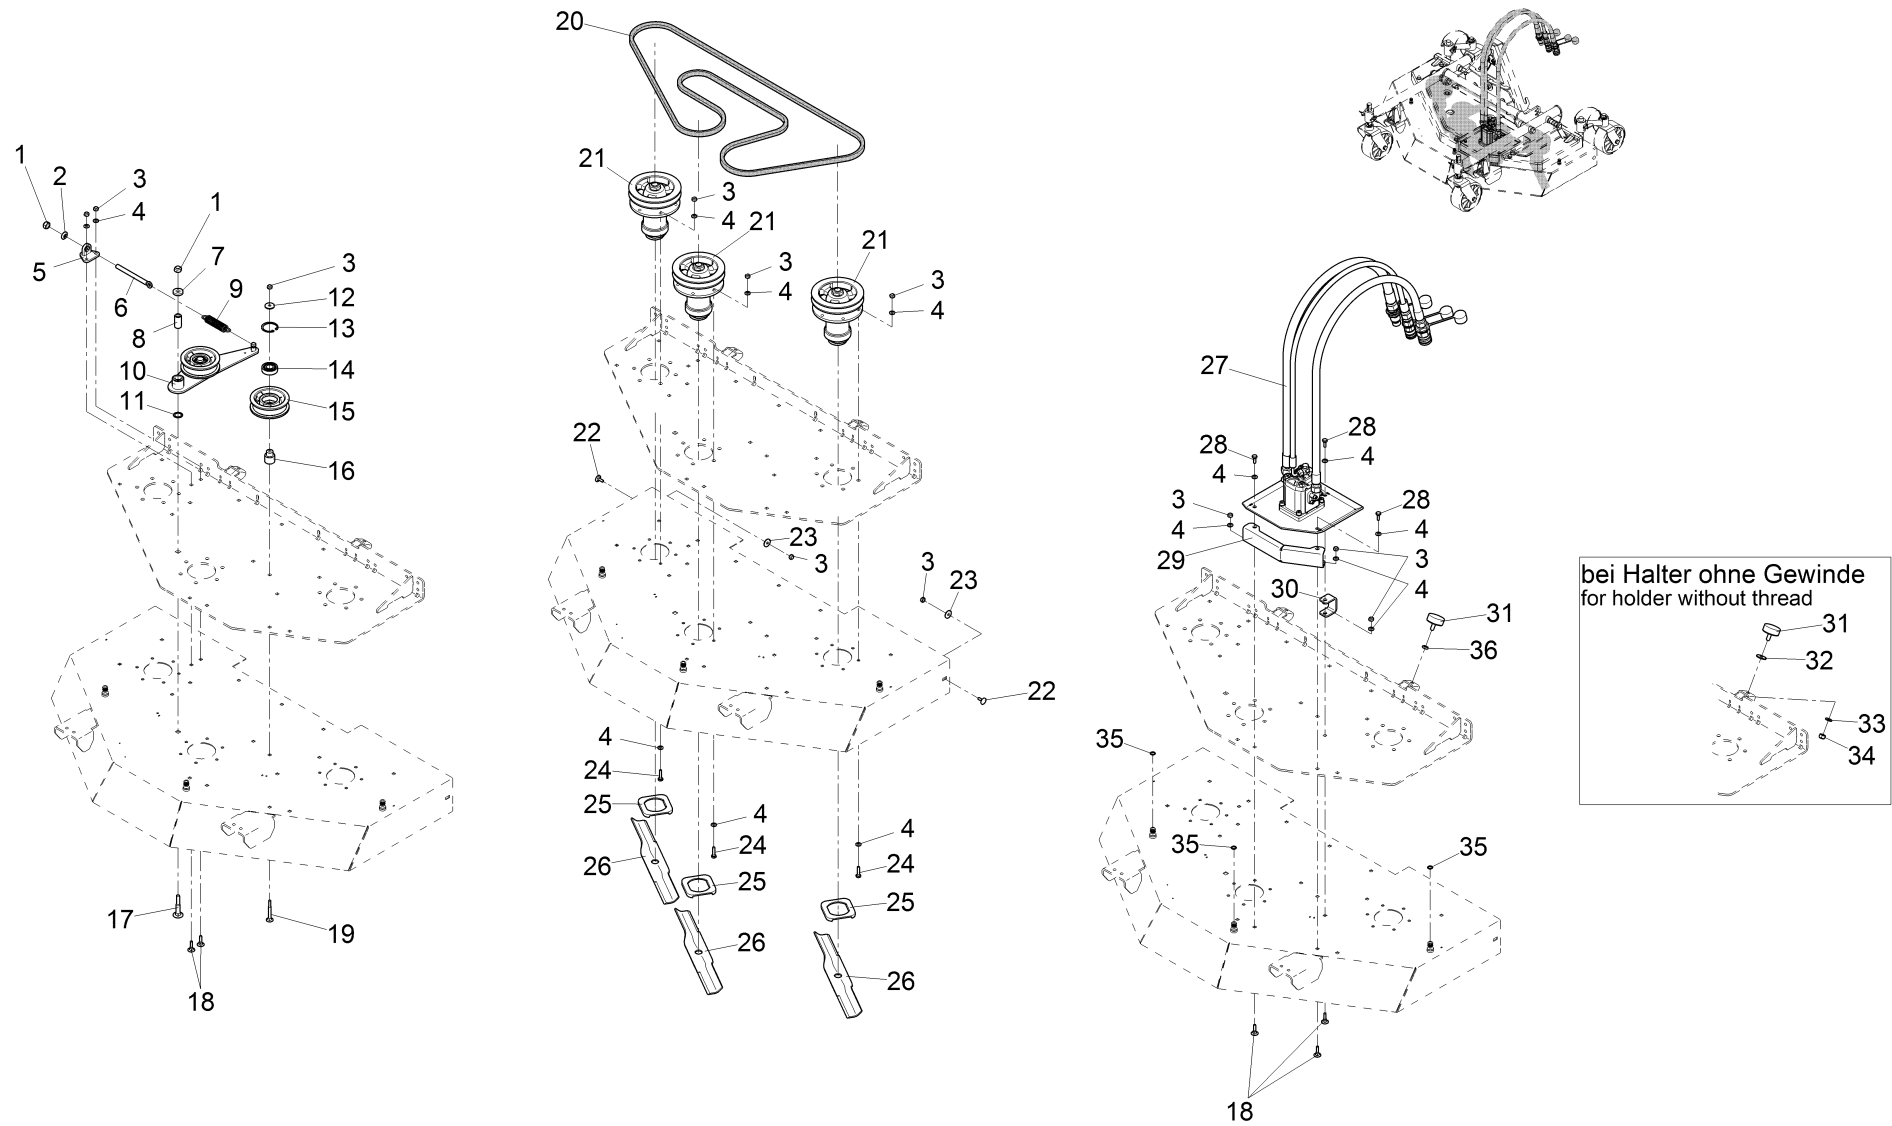

Rasenmäher, Teil 2 / Lawn mower, part 2 / Tondeuse, deuxième partie

Rasenmäher, Teil 2 / Lawn mower, part 2 / Tondeuse, deuxième partie

Pos.	Best. Nr. PN Ref.No.	Stc k. Qty. Qté.	Bezeichnung	Einh eit	Description	Unit Designation	Abmessungen Unité Measurement Mesurage	DIN / ISO	Bemerkungen Remarks Remarques
1	✓ 00051490	2	6kt.Mutter	ST	Hex. Nut	PC Écrou à 6 pans	PCE M12-6 A3G	DIN 985	
2	✓ 01145110	1	Kugelscheibe	ST		PC	PCE C-13	DIN 6319	
3	✓ 00051510	26	6kt.Mutter	ST	Hex. Nut	PC Écrou à 6 pans	PCE M8-8 A2G	DIN 985	
4	✓ 00053750	44	Scheibe	ST	Washer	PC Washer	PCE A8,4-140HV-St A2G	DIN 125	
5	✓ 01474570	1	Lasche, vollst.	ST	Mounting link	PC Eclisse	PCE		
6	✓ 01474560	1	Federspanner, vollst.	ST	Spring tightener	PC Tendeur à ressort	PCE		
7	✓ 00040950	1	Scheibe	ST	Washer	PC Rondelle	PCE 13-St A3G	DIN 7349	
8	✓ 01474440	1	Buchse	ST	Bushing	PC Douille	PCE		
9	✓ 01082370	1	Zugfeder	ST	tension spring	PC	PCE RZ 173 I M=6mm		
10		1	Spannrolle kpl		Idler pulley cpl.	Tendeur de courroie cpl.		Seite/Page 186	
11	✓ 00047630	1	Pass-Scheibe	ST	Adjusting washer	PC Glace de passeport	PCE 20x28x0,2	DIN 988	
12	✓ 00027070	1	Scheibe	ST	Washer	PC Rondelle	PCE R9-100HV A2G	DIN 440	
13	✓ 00054230	1	Sicherungsring	ST	Retaining ring	PC Circlip	PCE 47x1,75 phos.	DIN 472	
14	✓ 00706370	1	Rillenkugellager	ST	Deep groove ball bearing	PC Roulement à billes rigides	PCE 6204-2RS	DIN 625	
15	✓ 01191470	1	Spannrolle	ST	Idler	PC Poulie d' tension	PCE		
16	✓ 01474530	1	Bolzen	ST	Bolt	PC Boulon	PCE		
17	✓ 01146270	1	Flachrundschraube	ST	Round head screw	PC Vis à tête fraisée	PCE M12x70-8.8 A3G	DIN 603	
18	✓ 00864520	7	Flachrundkopfschraube	ST	Round head screw	PC Vis à tête fraisée	PCE M8x30-8.8 A2G	DIN 603	
19	✓ 01130900	1	Flachrundschraube	ST	Cup head square neck bolt	PC Vis à tête fraisée	PCE		
20	✓ 01144460	1	Keilriemen	ST	V-belt	PC	PCE X17-3150 Li		
21		3	Messerlager kpl		Cutter housing, cpl.	Palier de couteau, cpl.		Seite/Page 188