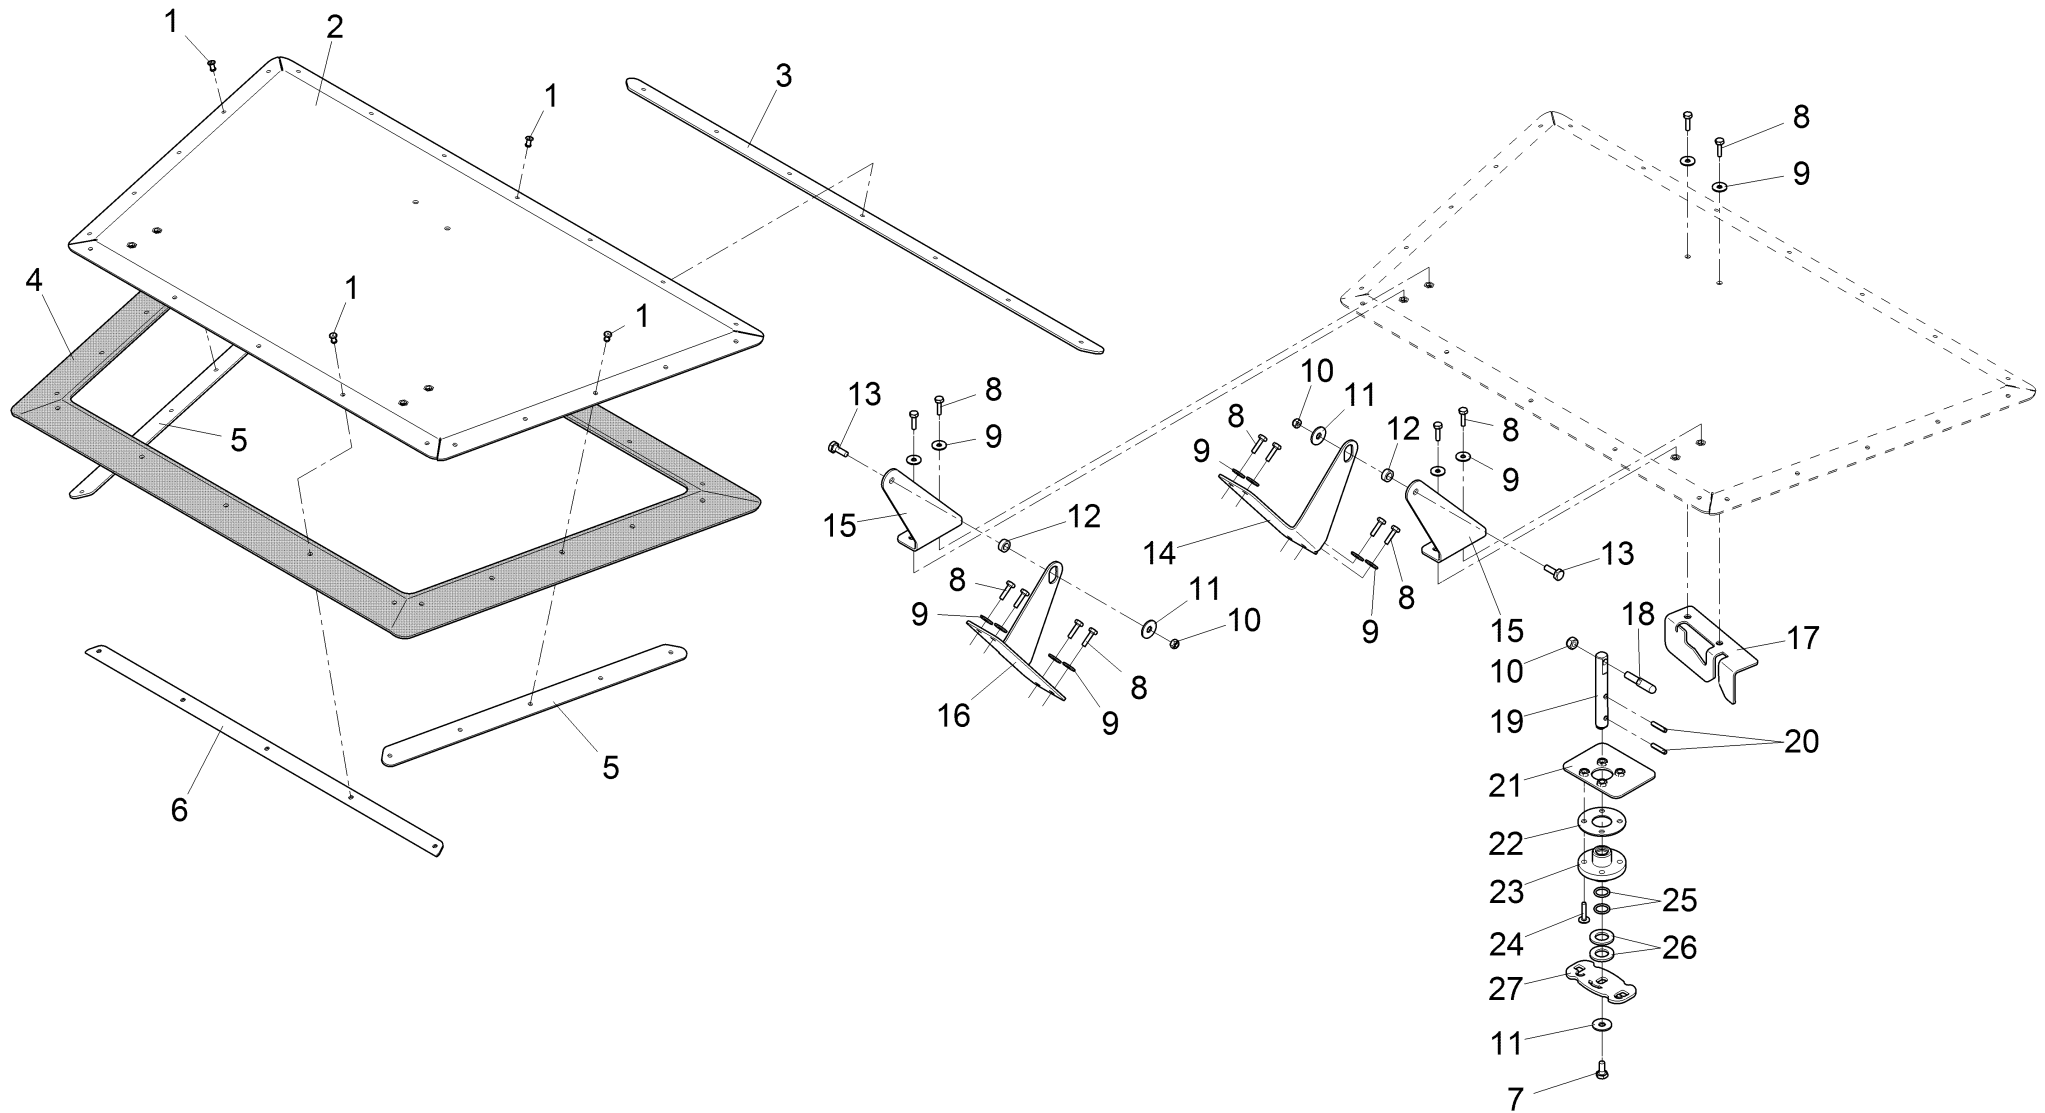

Klappe, kpl / Flap, cpl. / Clapet cpl.

Klappe, kpl / Flap, cpl. / Clapet cpl.

Pos.	Best. Nr. PN Ref.No.	Stk. k. Qty. Qté.	Bezeichnung	Einh. eit	Description	Unit Designation	Abmessungen Unité Measurement Mesurage	DIN / ISO	Bemerkungen Remarks Remarques
24	✓ 01082530	4	Linsenflanschschr.m .l-6kt.	ST	Lens flange screw	PC Vis à tête bombée	PCE M6x25-A2		
25	✓ 00057720	2	O-Ring ölbeständig	ST	O-ring oil resistant	PC Joint circulaire huile résistante	PCE 15x2.5 85		
26	✓ 01142410	2	Scheibe	ST	Washer	PC	PCE A17-Polyamid 6.6 WS	DIN 125	
27	✓ 01471750	1	Griff	ST	Handle	PC Poignée	PCE