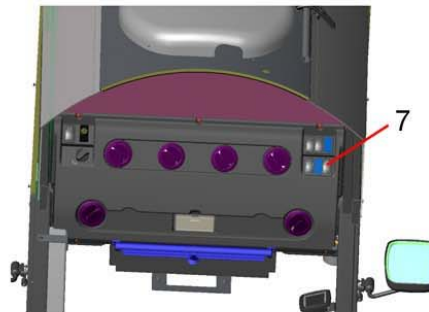

Außenspiegel beheizbar / Rear view mirror heated / Rétroviseur réchauffable