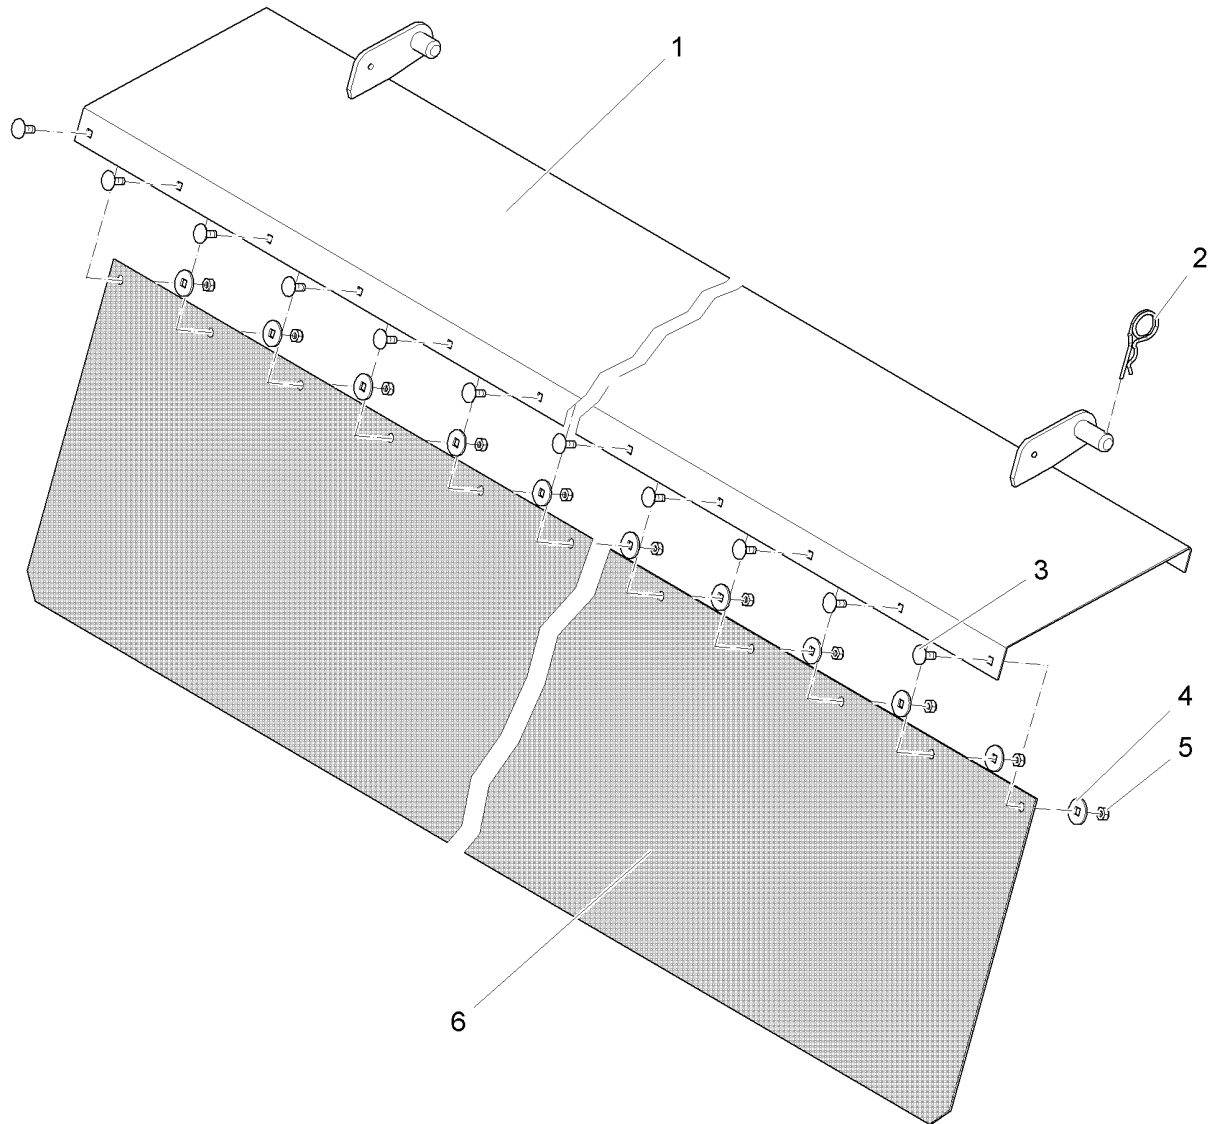

Spritzschutz 1,50m / Spraying guard 1,50m / Protection à pulvériser 1,50m

Spritzschutz 1,50m / Spraying guard 1,50m / Protection à pulvériser 1,50m

Pos.	Best. Nr. PN Ref.No.	Stk. Qty. Qté.	Bezeichnung	Einh. eit	Description	Unit Designation	Abmessungen Unité Measurement Mesurage	DIN / ISO	Bemerkungen Remarks Remarques
1	---	1	Ersatzteil auf Anfrage		Spare part on request	Pièce de rechange sur demande			96721626 Halter
2	✓ 00744820	1	Federstecker	ST	Cotter pin	PC Goupille à ressort	PCE 3,2 A2G	DIN 11024	
3	✓ 00076540	11	Flachrundkopfschraube	ST	Round head screw	PC Vis à tête fraisée	PCE M6x16-4.6 A2G	DIN 603	
4	✓ 01102680	11	Scheibe	ST	Washer	PC Rondelle	PCE V6,6-100HV A3G	DIN 440	
5	✓ 00051520	11	6kt.Mutter	ST	Hex. Nut	PC Écrou à 6 pans	PCE M6-6 A2G	DIN 985	
6	✓ 01192840	1	Gummischürze	ST	Rubber apron	PC Tablier de caoutchouc	PCE AB 1,50m