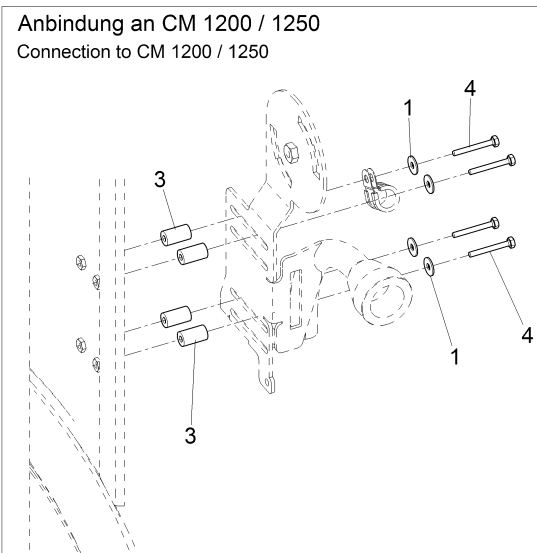

Hydrantenkit 1 / Hydrant kit 1 / Kit de pièce d'eau murale

Hydrantenkit 1 / Hydrant kit 1 / Kit de pièce d'eau murale

Pos.	Best. Nr. PN Ref.No.	Stk k. Qty. Qté.	Bezeichnung	Einh eit	Description	Unit Designation	Abmessungen Unité Measurement Mesurage	DIN / ISO	Bemerkungen Remarks Remarques
1	✓ 00555520	16	Scheibe	ST	Washer	PC Rondelle	PCE 5,3-140HV-St A3G	DIN 9021	
2	✓ 00054410	4	6kt.Schraube	ST	Hex.bolt	PC Vis à 6 pans	PCE M5x16-8.8 A2G	DIN 933	
3	✓ 00029050	4	Buchse	ST	Bushing	PC Douille	PCE		
4	✓ 00874650	4	6kt.Schraube	ST	Hex.bolt	PC Vis à 6 pans	PCE M5x35-8.8 A2G	DIN 933	
5	✓ 01166830	1	Schlüssel	ST	Key	PC Clé	PCE		
6	---	1	Ersatzteil auf Anfrage		Spare part on request	Pièce de rechange sur demande			96140462 Halter vollst
7	✓ 00902600	1	Gewindebolzen	ST	Threaded bolt	PC Boulon fileté	PCE 1-M8x60-B-5.6 A2G	DIN 976	
8	✓ 00053350	1	6kt.Mutter	ST	Hex. Nut	PC Écrou à 6 pans	PCE M8-8 A2G	DIN 934	
9	✓ 01017690	1	Reduzierstück C-D	ST	Reducer piece	PC Pieces de reducteur	PCE		
10	✓ 00042900	2	Scheibe	ST	Washer	PC Washer	PCE 8,4-140HV-St A3G	DIN 9021	
11	✓ 01111970	1	Flügelmutter	ST	Wing nut	PC Écrou à oreilles	PCE M8		
12	✓ 00053540	1	Linsenschraube	ST	Fillister-head screw	PC Vis de lentille	PCE M5x20-4.8-H A2G	DIN 7985	
13	✓ 01472920	1	Rundknopf 6-8mm	ST	Round head	PC Tête ronde	PCE		
14	✓ 00109470	1	Rohrschelle	ST	Tube clamp	PC Collier de tube	PCE RSGU 1 10/15 A2G		
15	✓ 01473340	0, 190	Leitergummi	M	Ladder rubber	M Caoutchouc	M		
16	✓ 00053320	1	6kt.Mutter	ST	Hex. Nut	PC Écrou à 6 pans	PCE M5-8 A2G	DIN 934	
17	✓ 01014440	2	Dichtung	ST	Gasket	PC Joint	PCE		
18	✓ 01166820	1	Lasche	ST	Mounting link	PC Patte	PCE (10x) *		
19	✓ 01014420	1	Aussengewinde-Festkupplung	ST	Outside thread for solid fire	PC Embrayage solide	PCE D/25		
20	✓ 01015270	1	Blindkupplung	ST	Dummy coupling	PC Embrayage d'aveugle	PCE D/25