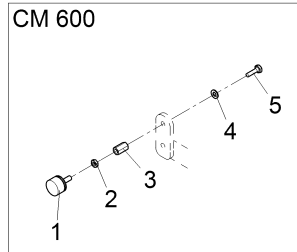

Rollwagen Kehreinheit / Roller stand sweeping unit / Rayon pour l'unité de balayage

Pos.	Best. Nr. PN Ref.No.	Stc k. Qty. Qté.	Bezeichnung	Einheit	Description	Unit Designation	Abmessungen Unité Measurement Mesurage	DIN / ISO	Bemerkungen Remarks Remarques
1	✓ 01154090	1	Anschlagpuffer	ST	Buffer	PC Armortisseur	PCE		
2	✓ 00046500	1	6kt.Mutter	ST	Hex. Nut	PC Écrou à 6 pans	PCE BM8-04 A2G	DIN 439	
3	✓ 00744340	1	6kt.Mutter	ST	Hex. Nut	PC Écrou à 6 pans	PCE		
4	✓ 00053750	2	Scheibe	ST	Washer	PC Washer	PCE A8,4-140HV-St A2G	DIN 125	
5	✓ 00053100	3	6kt.Schraube	ST	Hexagon screw	PC Vis à 6 pans	PCE M8x25-8.8 A2G	DIN 933	
6	✓ 00051510	2	6kt.Mutter	ST	Hex. Nut	PC Écrou à 6 pans	PCE M8-8 A2G	DIN 985	
7	✓ 00740310	1	Sperrkantscheibe	ST	Washer	PC Rondelle	PCE SKS-8-dacrometisiert		
8	✓ 01493530	1	Kette	ST	Chain	PC Chaîne	PCE 7x22-ST35.13KH A2G 7GL	DIN 766-3.	
9	---	1	Ersatzteil auf Anfrage		Spare part on request	Pièce de rechange sur demande			90647892 Winkel
10	✓ 01472760	2	Sicherungszapfen	ST	Retaining pivot	PC Pivot de securité	PCE		
11	✓ 00074100	4	6kt.Mutter	ST	Hex. Nut	PC Écrou à 6 pans	PCE M20-8 A3G	DIN 934	
12	✓ 00071020	1	Spannstift	ST	Dowel pin	PC Goupille à tension	PCE 8x40	DIN 1481	
13	---	1	Ersatzteil auf Anfrage		Spare part on request	Pièce de rechange sur demande			96141346 Abstellstativ Oberteil vollst
14	✓ 01063970	1	Druckfeder	ST	Pressure spring	PC Ressort à pression	PCE		
15	---	1	Ersatzteil auf Anfrage		Spare part on request	Pièce de rechange sur demande			90653783 Distanzstück
16	---	1	Ersatzteil auf Anfrage		Spare part on request	Pièce de rechange sur demande			96141338 Abstellstativ Unterteil vollst
17	✓ 01145160	4	6kt.Mutter	ST	Hex. Nut	PC Écrou à 6 pans	PCE M10-8 A2G	DIN 985	
18	✓ 00053760	4	Scheibe	ST	Washer	PC Washer	PCE A10,5-140HV-St A2G	DIN 125	
19	✓ 00800240	4	Lenkrolle	ST	Steering roller	PC Poulie de guidage	PCE GKR 01/80/25R-GPD		
20	✓ 00053160	4	6kt.Schraube	ST	Hexagon screw	PC Vis à 6 pans	PCE M10x30-8.8 A3G	DIN 933	
21	✓ 00051520	1	6kt.Mutter	ST	Hex. Nut	PC Écrou à 6 pans	PCE M6-6 A2G	DIN 985