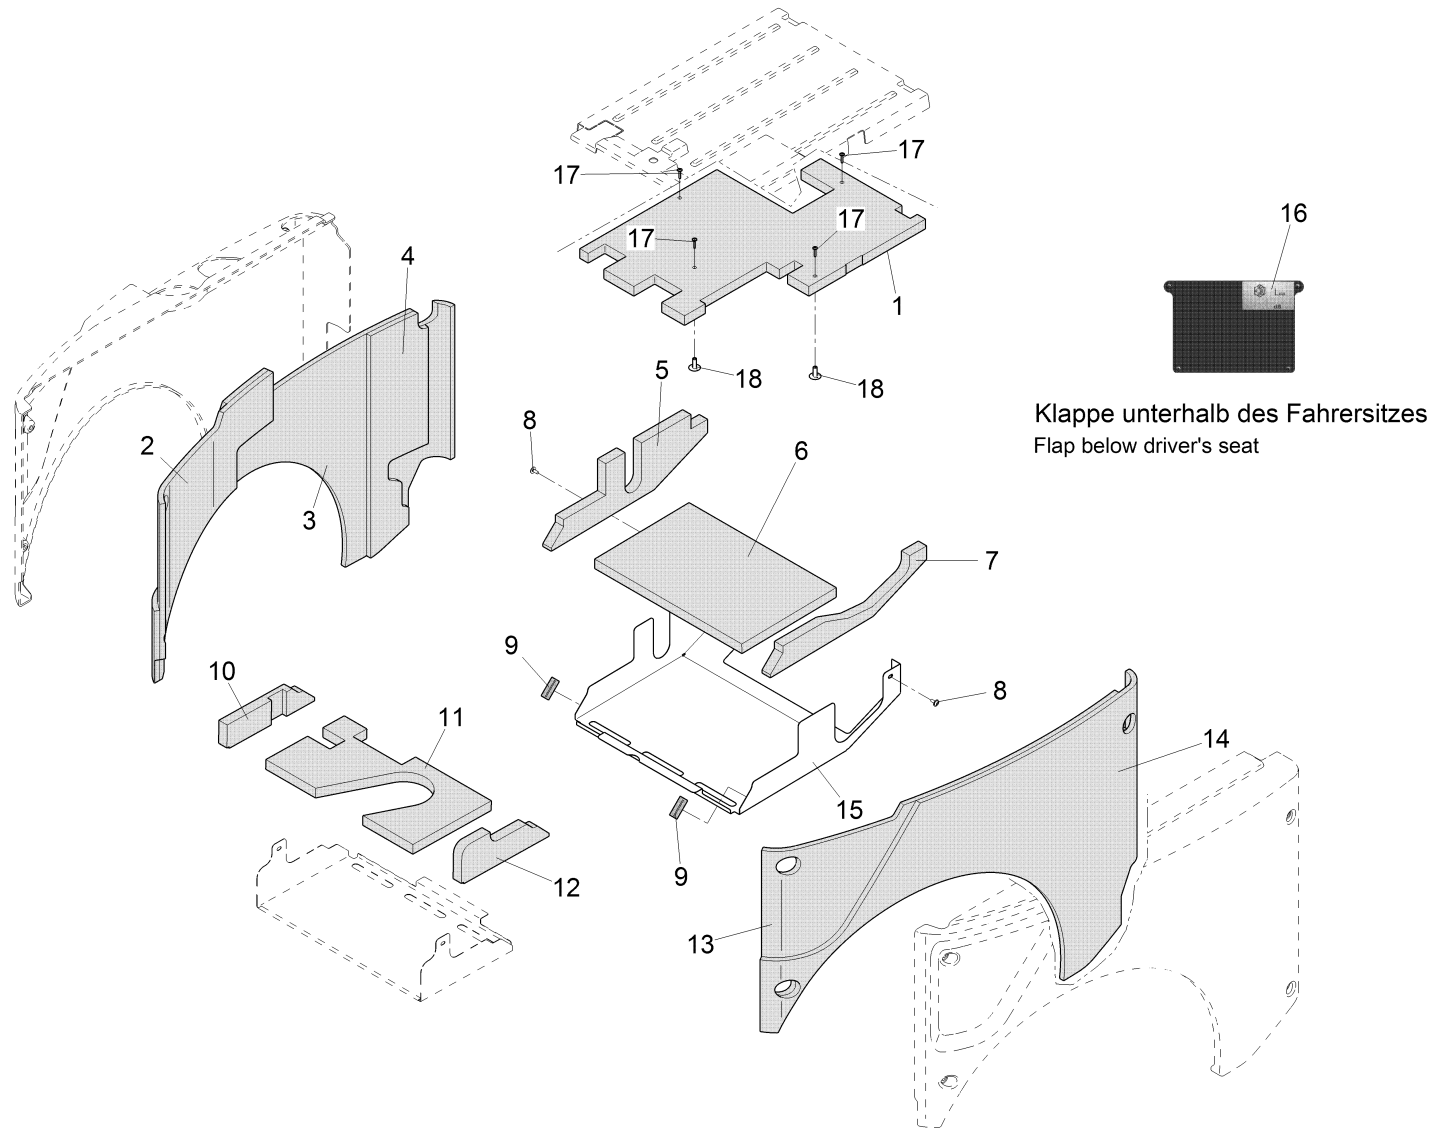

Dämmpaket / Noise reduction kit basic unit / Paquet d' isolation

Dämmpaket / Noise reduction kit basic unit / Paquet d' isolation

Pos.	Best. Nr. PN Ref.No.	Stk k. Qty. Qté.	Bezeichnung	Einh eit	Description	Unit Designation	Abmessungen Unité Measurement Mesurage	DIN / ISO	Bemerkungen Remarks Remarques
1	✓ 03014760	1	Dämmung Motorabdeckung	ST	Insulation mat	PC Natte d' isolation	PCE		
2	✓ 03014810	1	Dämmung rechts	ST	Insulation mat R.H.	PC Natte d' isolation à droite	PCE		
3	✓ 03014790	1	Dämmung rechts	ST	Insulation mat R.H.	PC Natte d' isolation à droite	PCE		
4	✓ 03014770	1	Dämmung rechts	ST	Insulation mat R.H.	PC Natte d' isolation à droite	PCE		
5	✓ 03014860	1	Dämmung Verkleidung unten	ST	Insulation mat lower	PC Natte d' isolation en bas	PCE		
6	✓ 03014840	1	Dämmung Verkleidung unten	ST	Insulation mat lower	PC Natte d' isolation en bas	PCE		
7	✓ 03014870	1	Dämmung Verkleidung unten	ST	Insulation mat lower	PC Natte d' isolation en bas	PCE		
8	✓ 01074320	2	Linsenflanschschraube	ST	Lens flange screw	PC Vis à tête bombée	PCE		
9	✓ 01225930	0, 110	Dichtungsprofil	M	Sealing profile	M Profilé à étanchéité	M 1,0-4,0 schwarz		
10	✓ 03014800	1	Dämmung Verkleidung unten	ST	Insulation mat lower	PC Natte d' isolation en bas	PCE		
11	✓ 03014780	1	Dämmung Verkleidung unten	ST	Insulation mat lower	PC Natte d' isolation en bas	PCE		
12	✓ 03014820	1	Dämmung Verkleidung unten	ST	Insulation mat lower	PC Natte d' isolation en bas	PCE		
13	✓ 03014830	1	Dämmung links	ST	Insulation mat L.H.	PC Natte d' isolation à gauche	PCE		
14	✓ 03014850	1	Dämmung links	ST	Insulation mat L.H.	PC Natte d' isolation à gauche	PCE		
15	✓ 01474720	1	Bodenblech	ST	Bottom plate	PC Tôle d' sol	PCE		
16	✓ 03008790	1	Trägerfolie	ST	Backing film	PC Feuille de responsable	PCE		
17	✓ 01226860	4	Linsenflanschschraube m.l-6kt	ST	Lens flange screw	PC Vis à tête bombée	PCE M5x25-A2-70		

Index: 1473.00

225